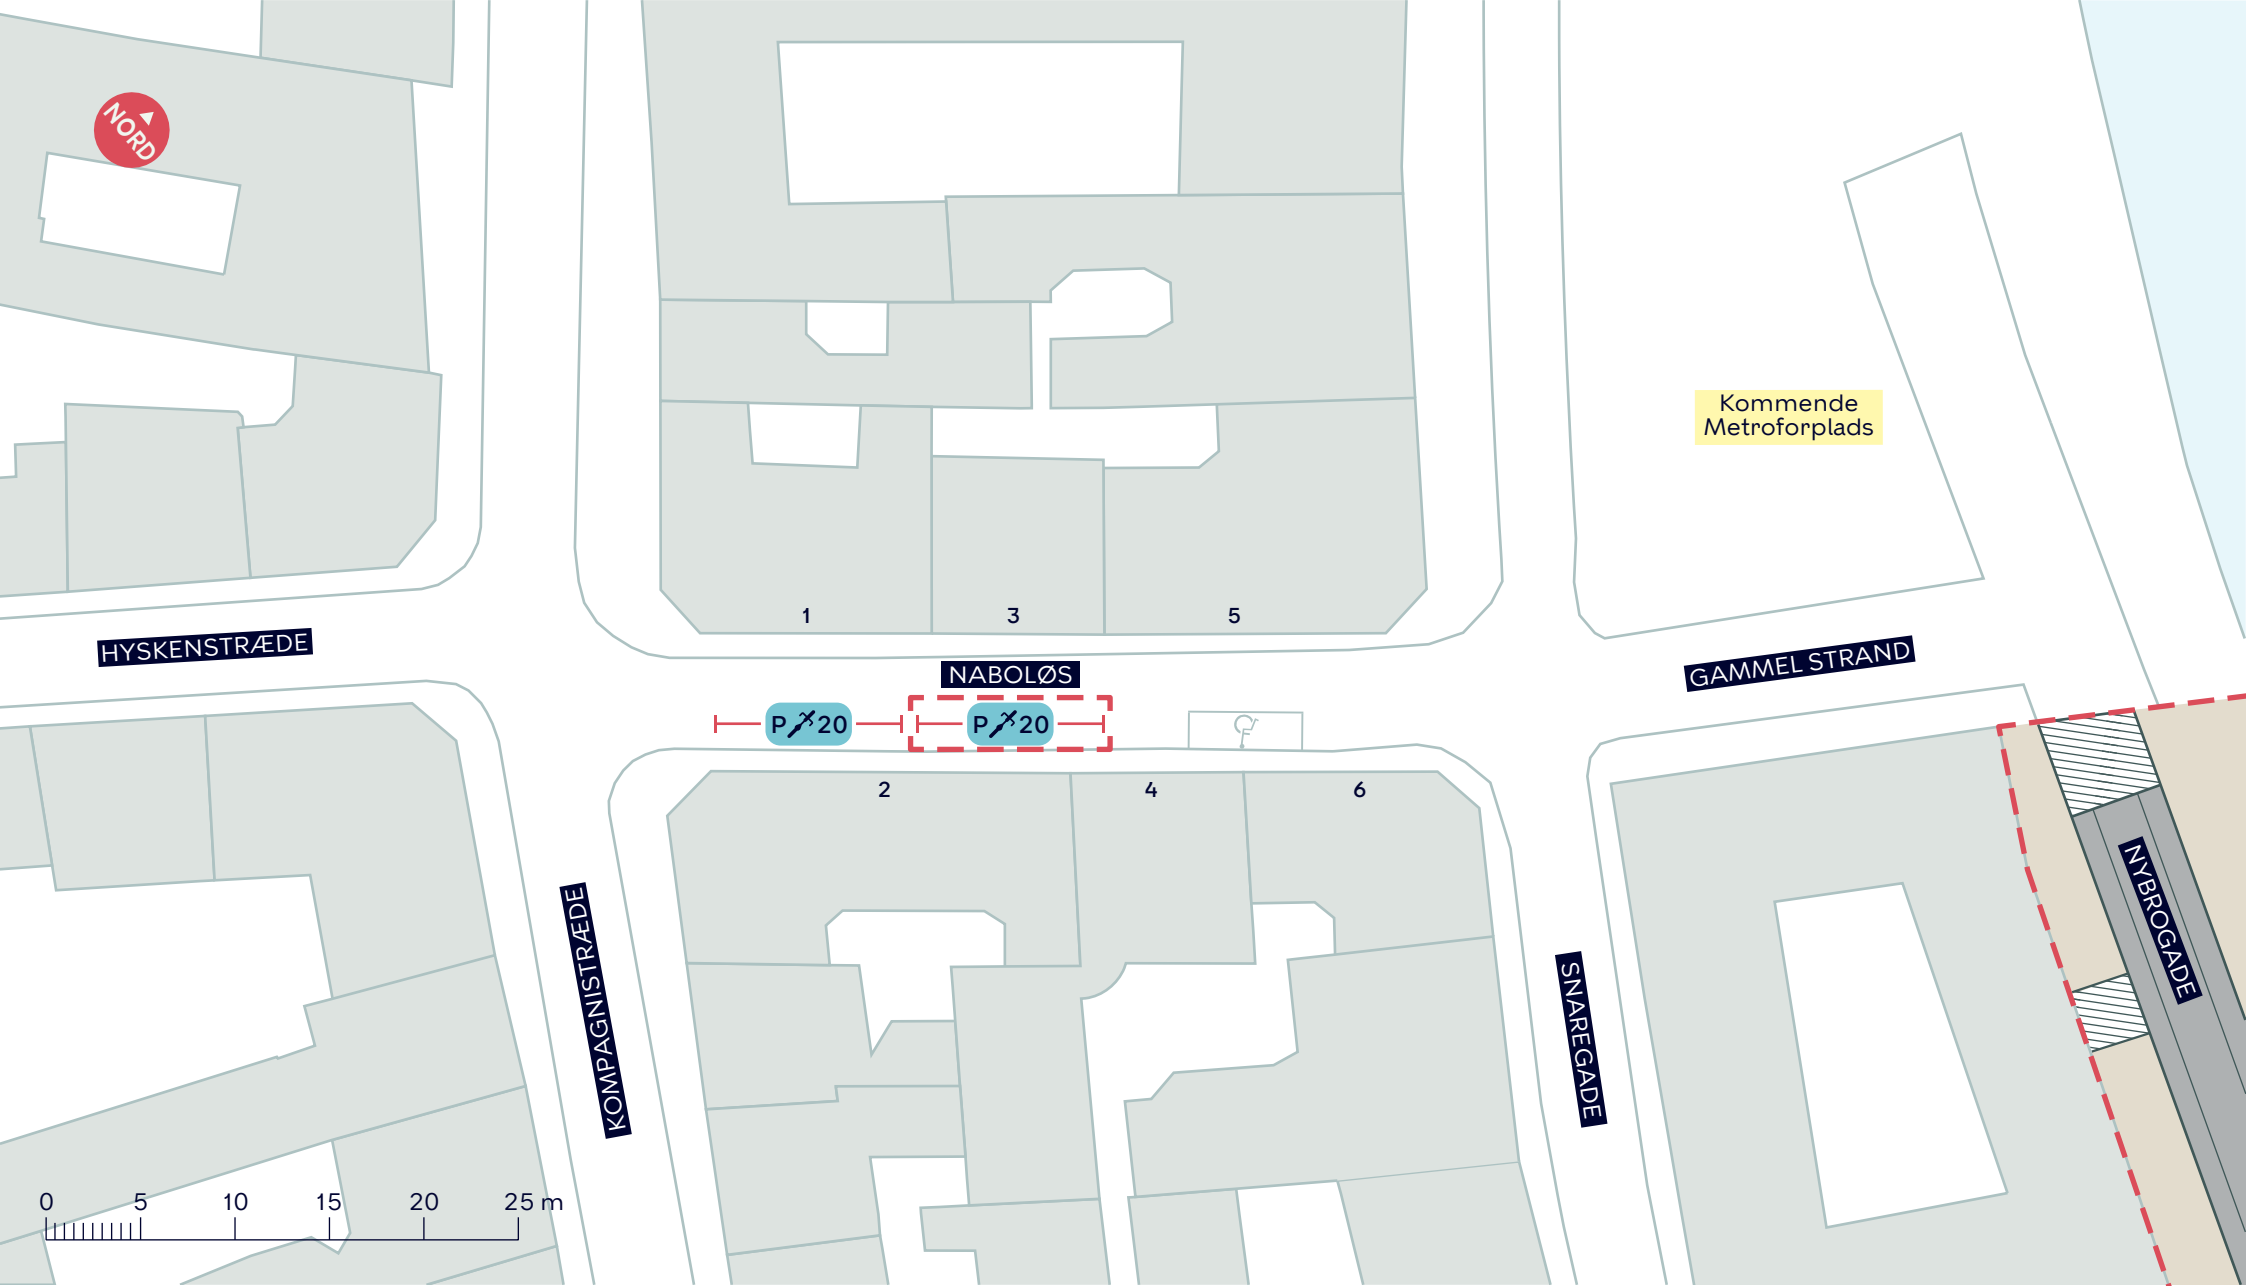

- - - Anlægsområde
- Træ (2 stk.)
- Nyt træ (7 stk.)
- Udeservering
- Ophold
- Belysning

NYBROGADE, GRØNNE BYRUM OG SKYBRUDSSIKRING

Indre By
 Projektforslag
BILAG 4A

- - - Anlægsområde
- Træ (1 stk.)
- Nyt træ (5 stk.)
- Ophold
- Belysning

NYBROGADE, GRØNNE BYRUM OG SKYBRUDSSIKRING

Indre By
 Projektforslag
BILAG 4B

--- Anlægsområde

NYBROGADE, GRØNNE BYRUM OG SKYBRUDSSIKRING

Indre By

Projektforslag

BILAG 4C

--- Anlægsområde