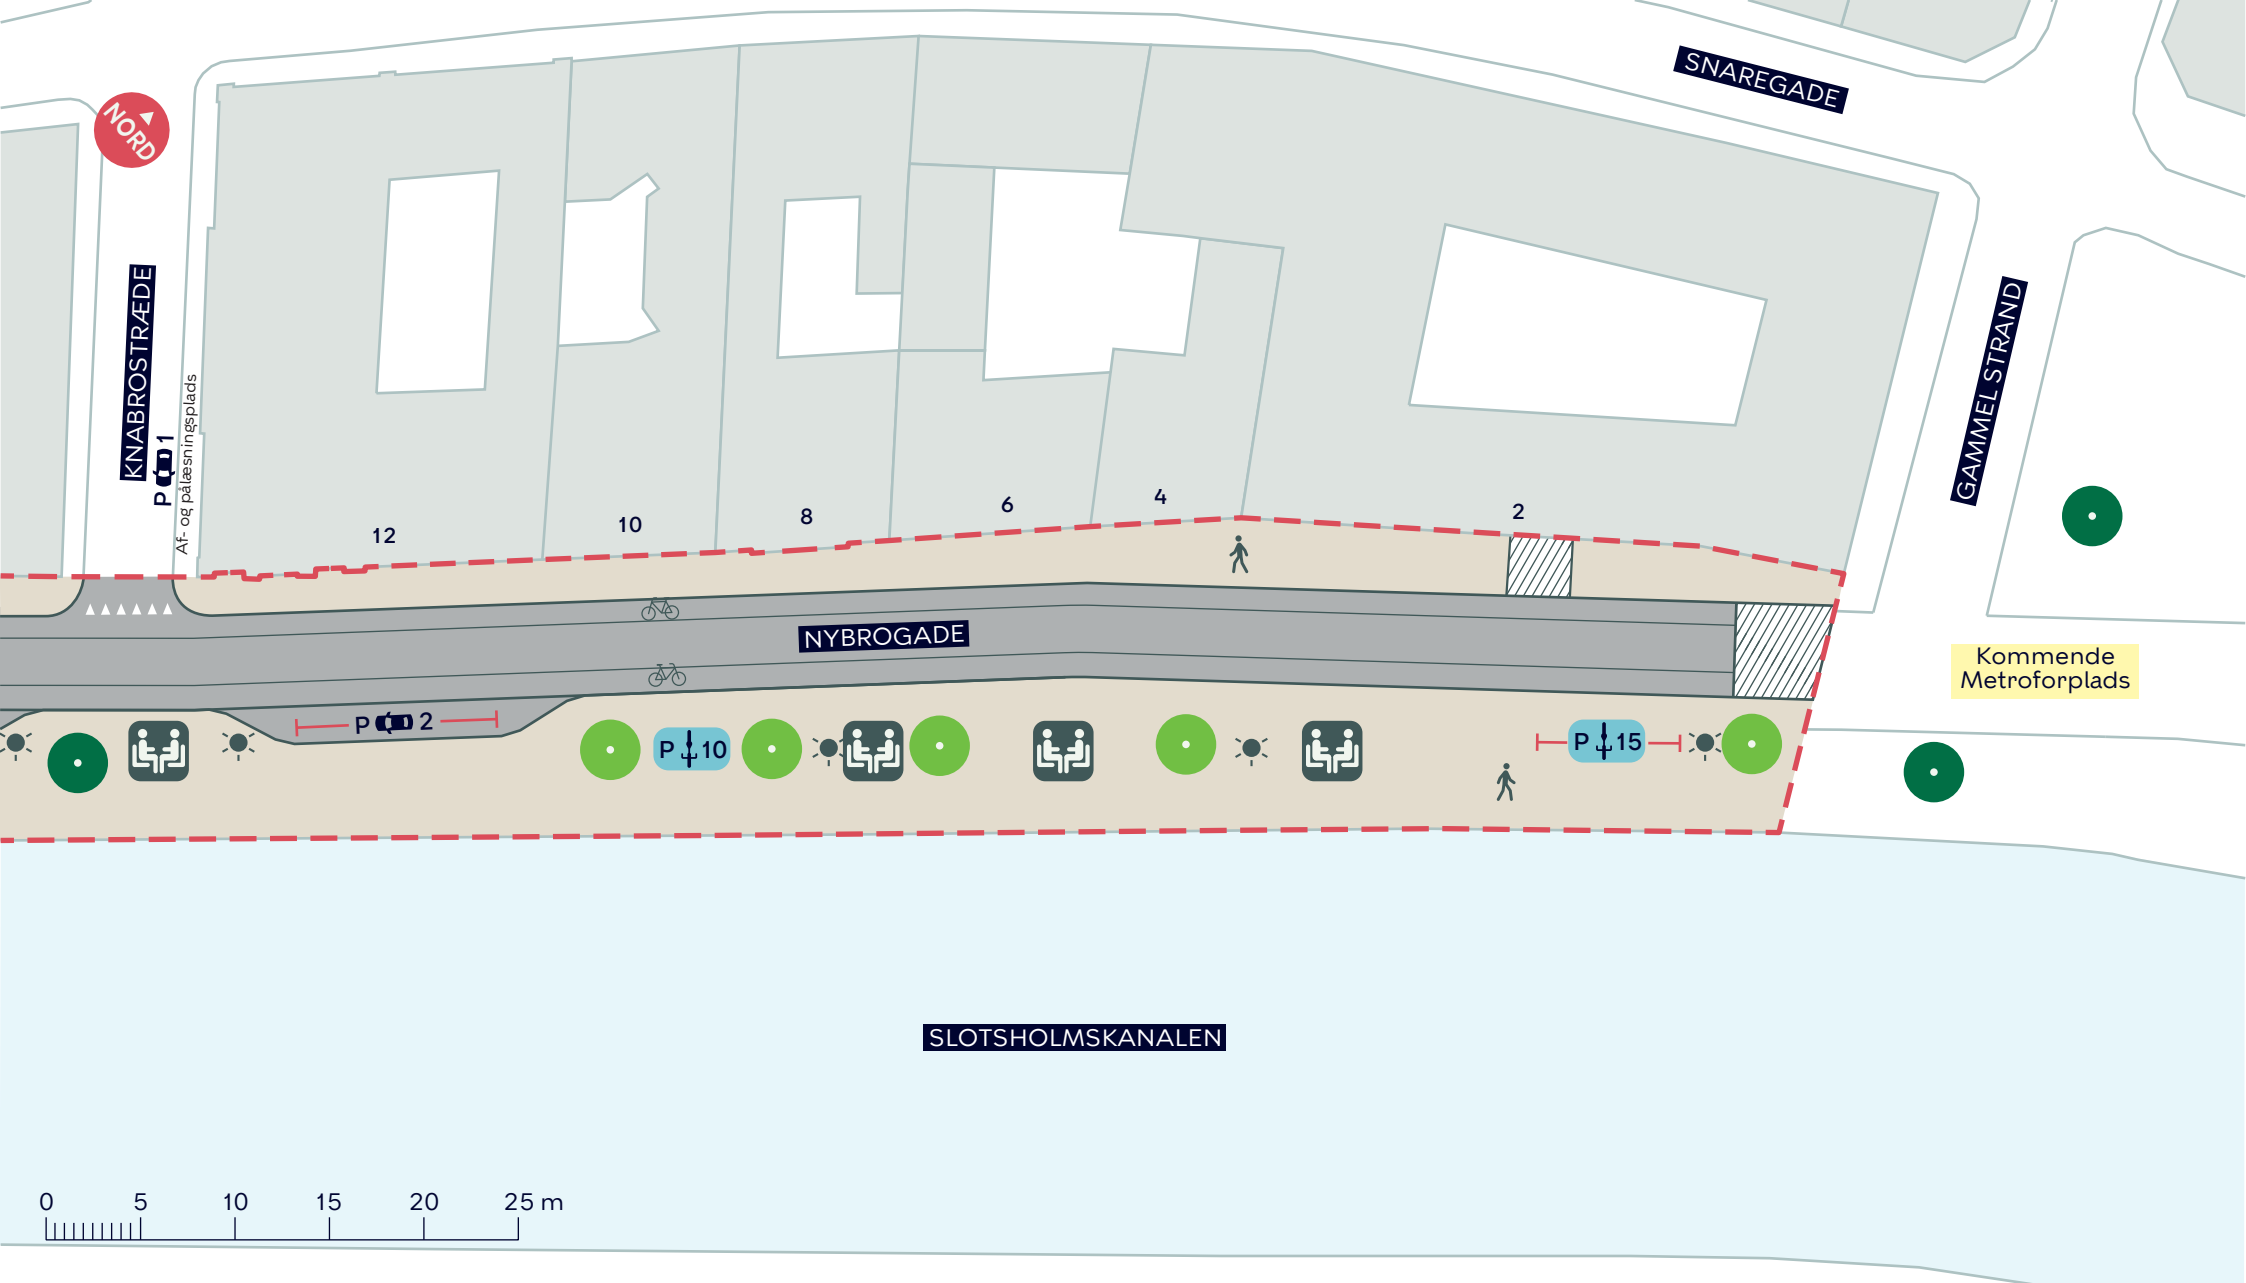

- - - Anlægsområde
- Træ (2 stk.)
- Nyt træ (7 stk.)
- Udeservering
- Ophold
- Belysning

NYBROGADE, GRØNNE BYRUM OG SKYBRUDSSIKRING

Indre By
 Projektforslag
BILAG 4A

- - - Anlægsområde
- Træ (1 stk.)
- Nyt træ (5 stk.)
- Ophold
- Belysning

NYBROGADE, GRØNNE BYRUM OG SKYBRUDSSIKRING

Indre By
 Projektforslag
BILAG 4B

--- Anlægsområde

NYBROGADE, GRØNNE BYRUM OG SKYBRUDSSIKRING

Indre By

Projektforslag

BILAG 4C

--- Anlægsområde