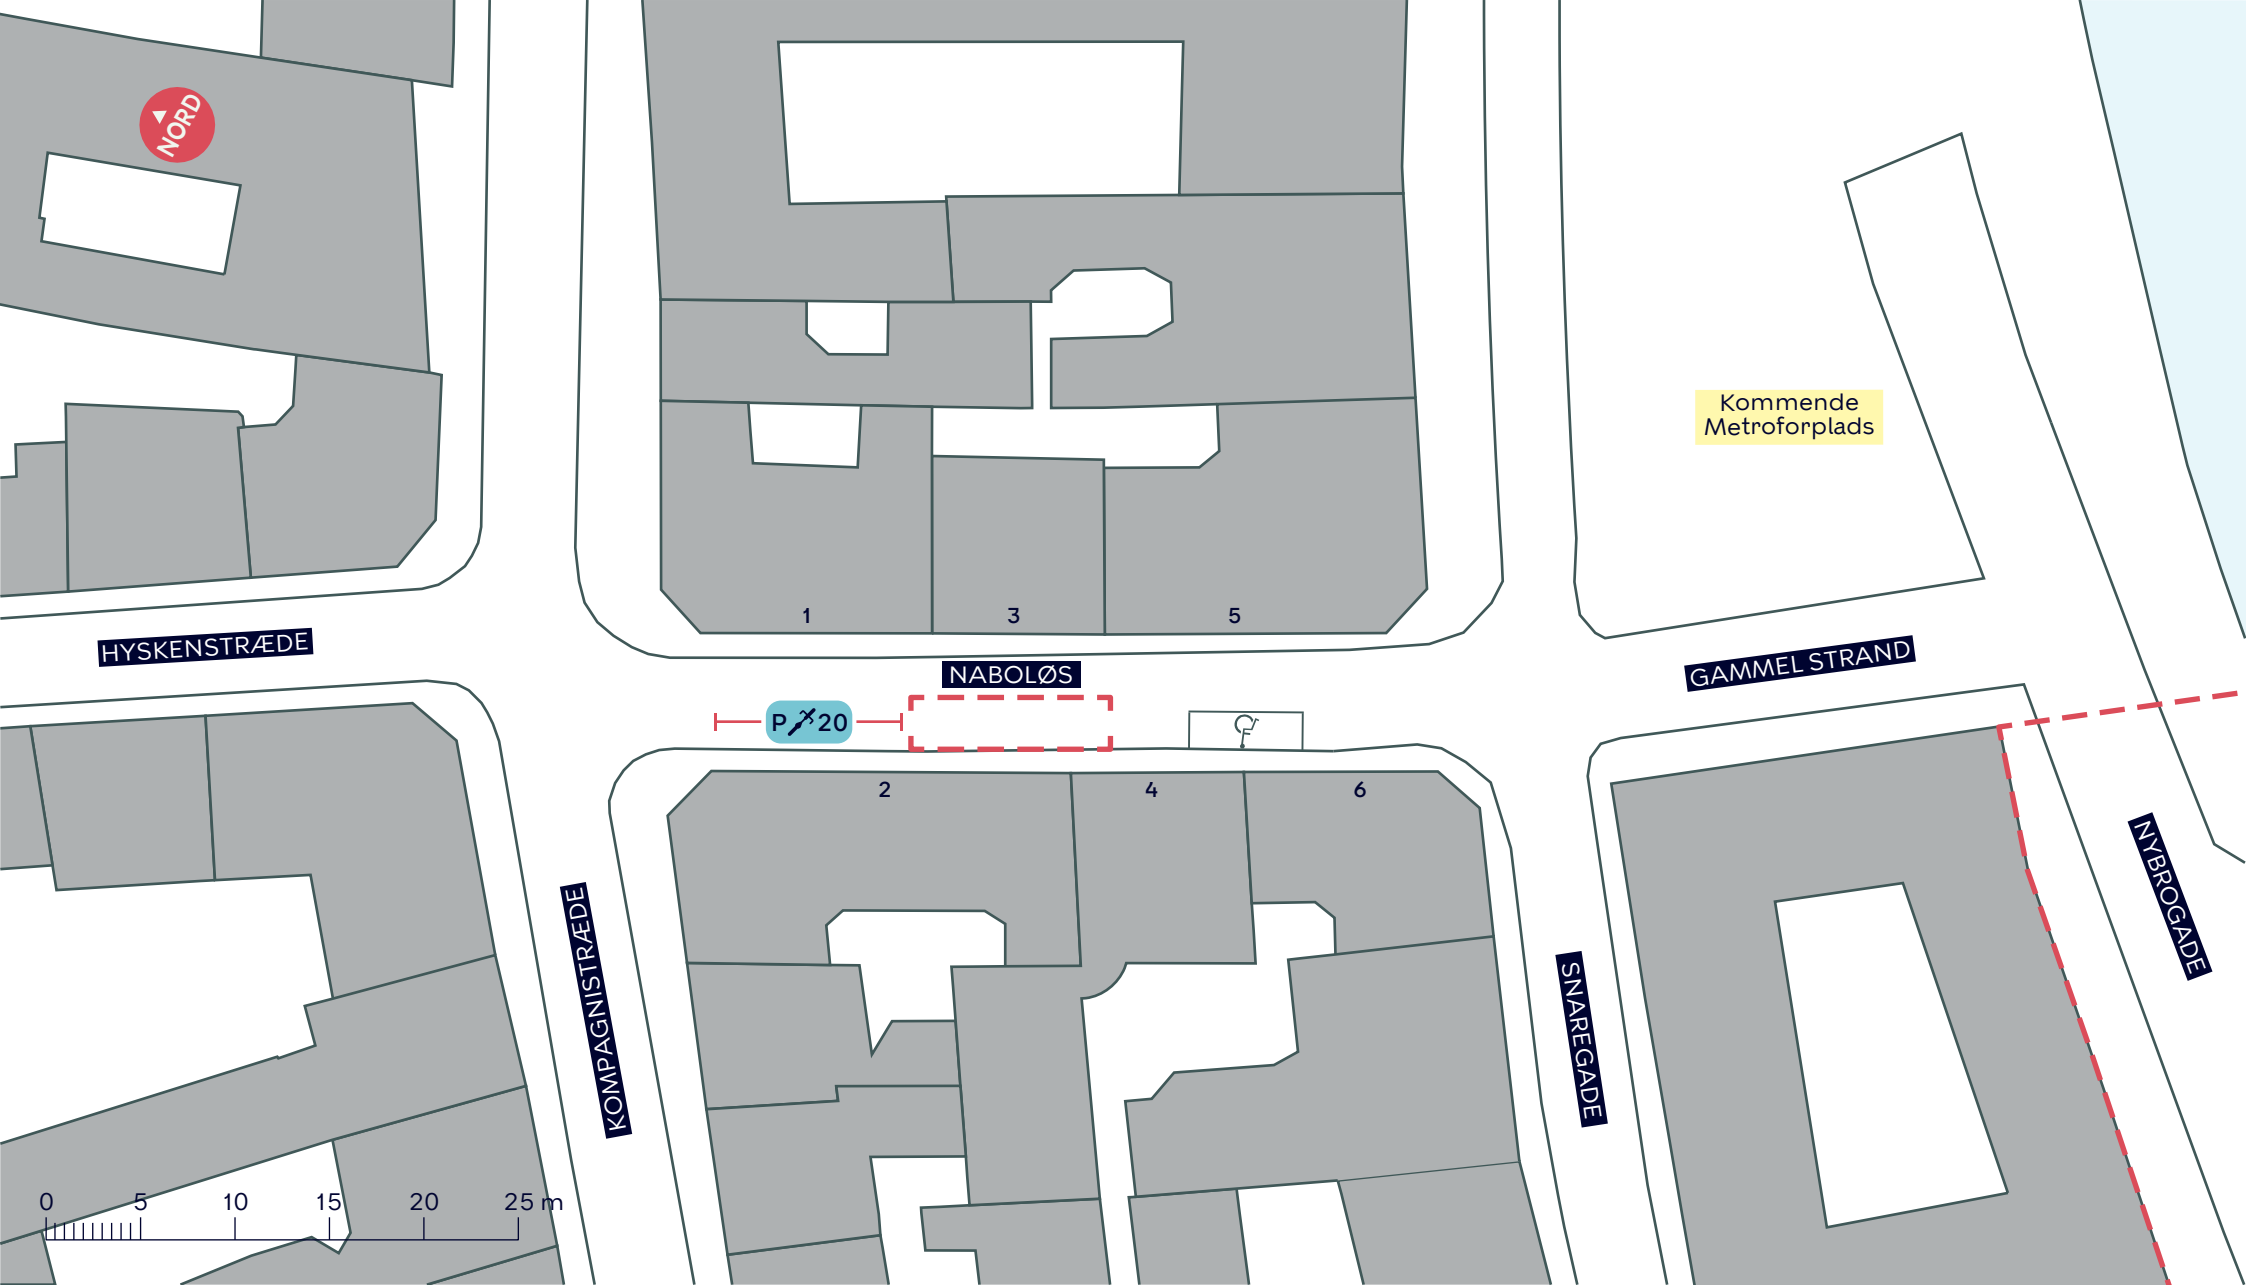

### NYBROGADE, GRØNNE BYRUM OG SKYBRUDSSIKRING

Indre By

Eksisterende forhold

**BILAG 3A**

- - - Anlægsområde
- Træ (1 stk.)
- ☀ Belysning

### NYBROGADE, GRØNNE BYRUM OG SKYBRUDSSIKRING

Indre By

Eksisterende forhold

**BILAG 3A**

--- Anlægsområde

**NYBROGADE, GRØNNE BYRUM OG SKYBRUDSSIKRING**

*Indre By*

Eksisterende forhold