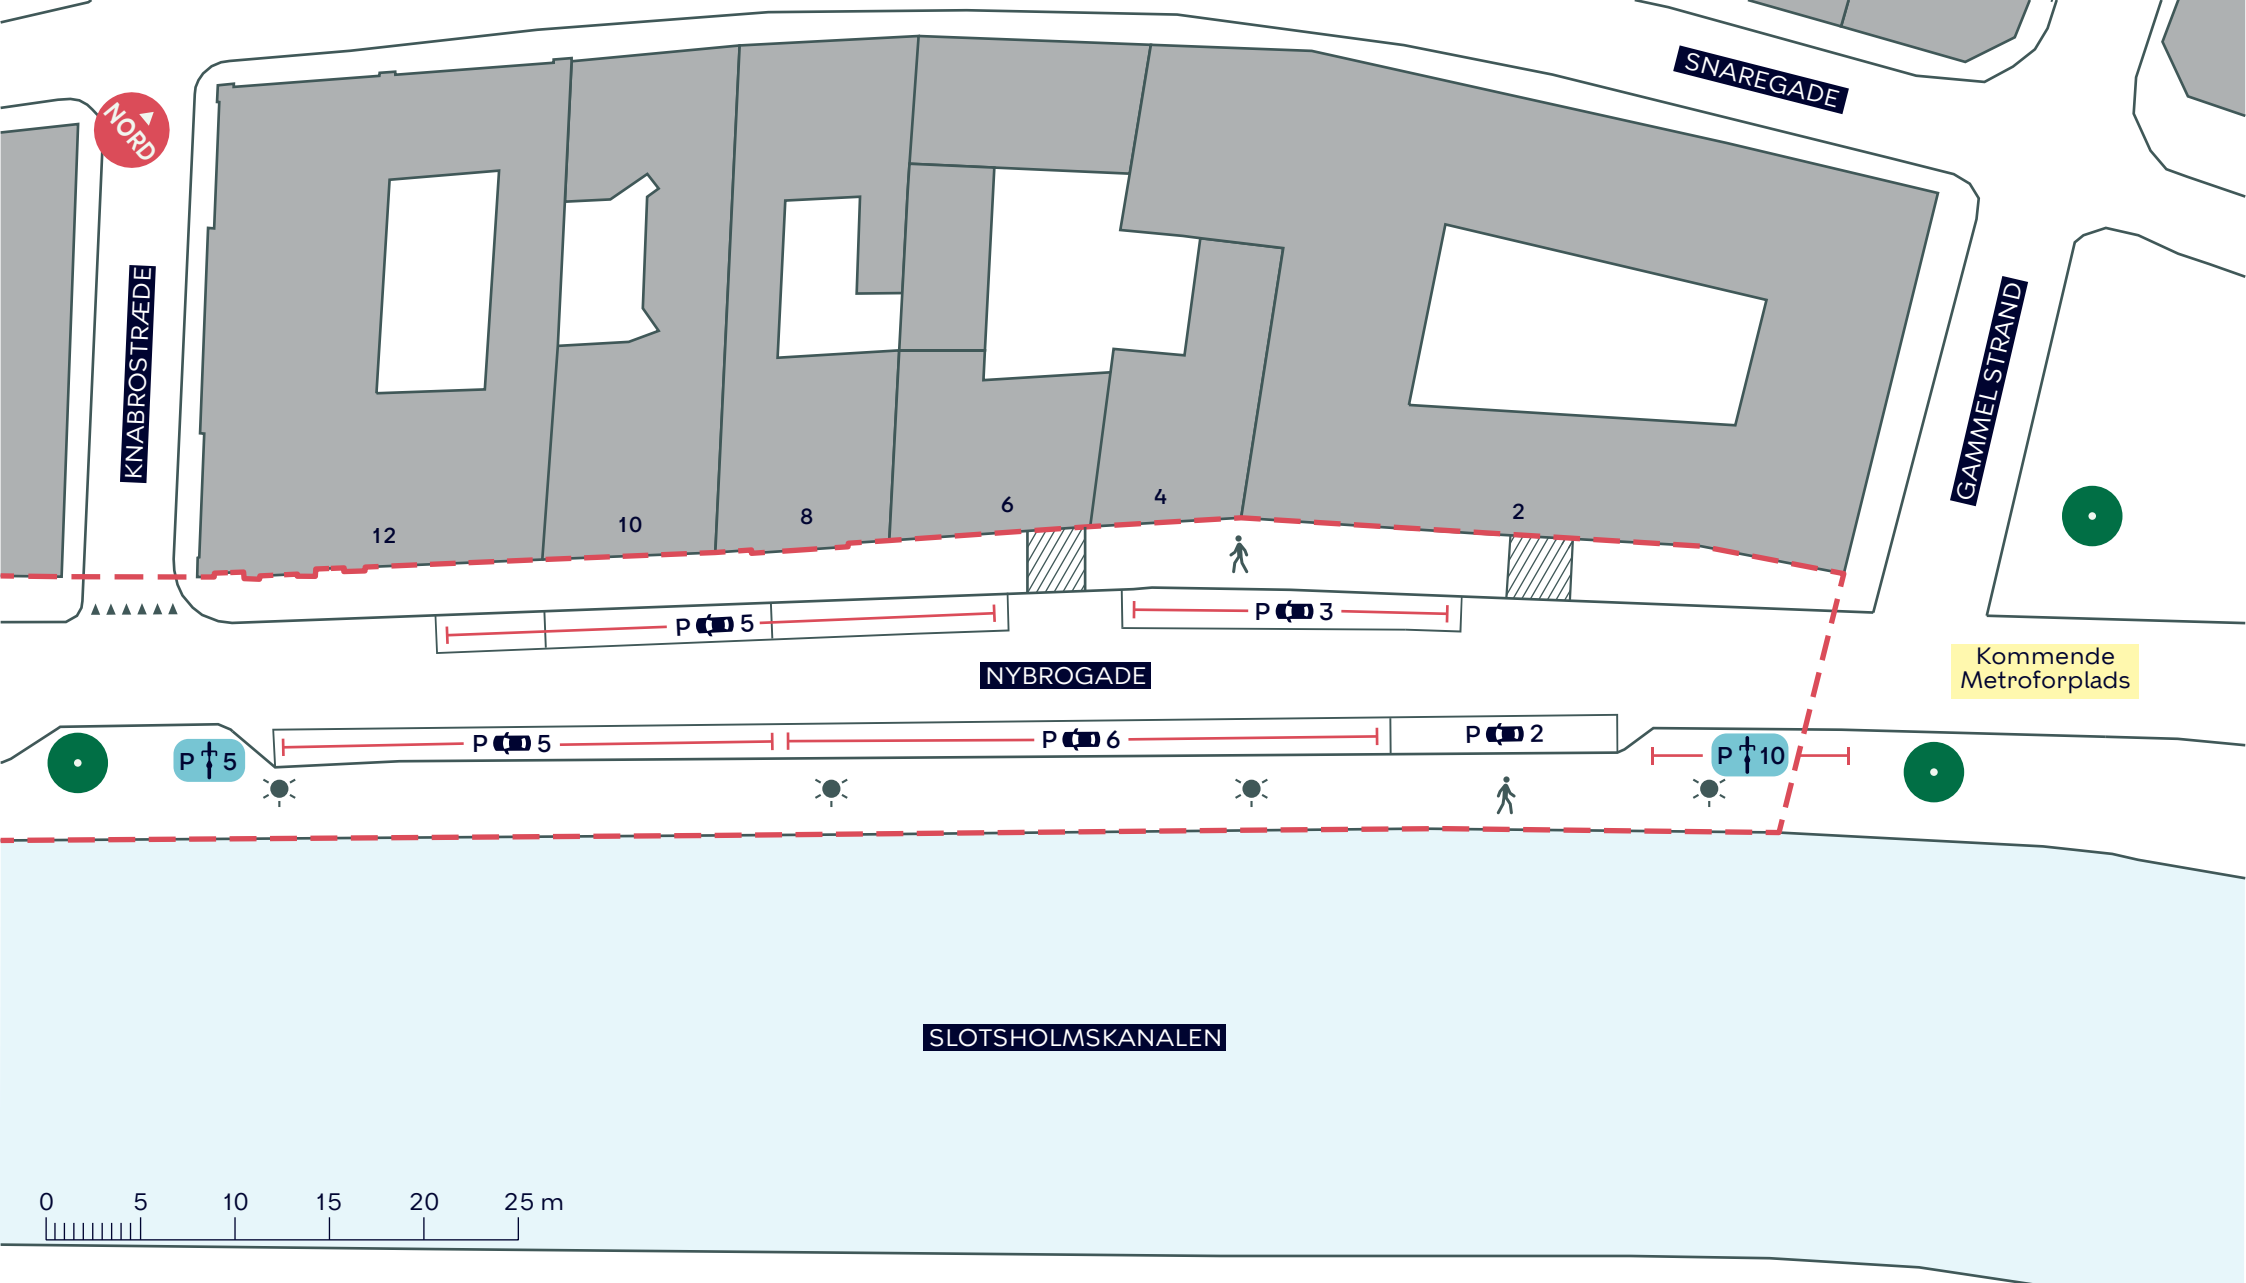

- - - Anlægsområde
- Træ (2 stk.)
- ♣ Udeservering
- ☼ Belysning

### NYBROGADE, GRØNNE BYRUM OG SKYBRUDSSIKRING

Indre By

Eksisterende forhold

**BILAG 3A**

- - - Anlægsområde
- Træ (1 stk.)
- ☀ Belysning

### NYBROGADE, GRØNNE BYRUM OG SKYBRUDSSIKRING

Indre By

Eksisterende forhold

**BILAG 3A**

--- Anlægsområde

**NYBROGADE, GRØNNE BYRUM OG SKYBRUDSSIKRING**

*Indre By*

Eksisterende forhold