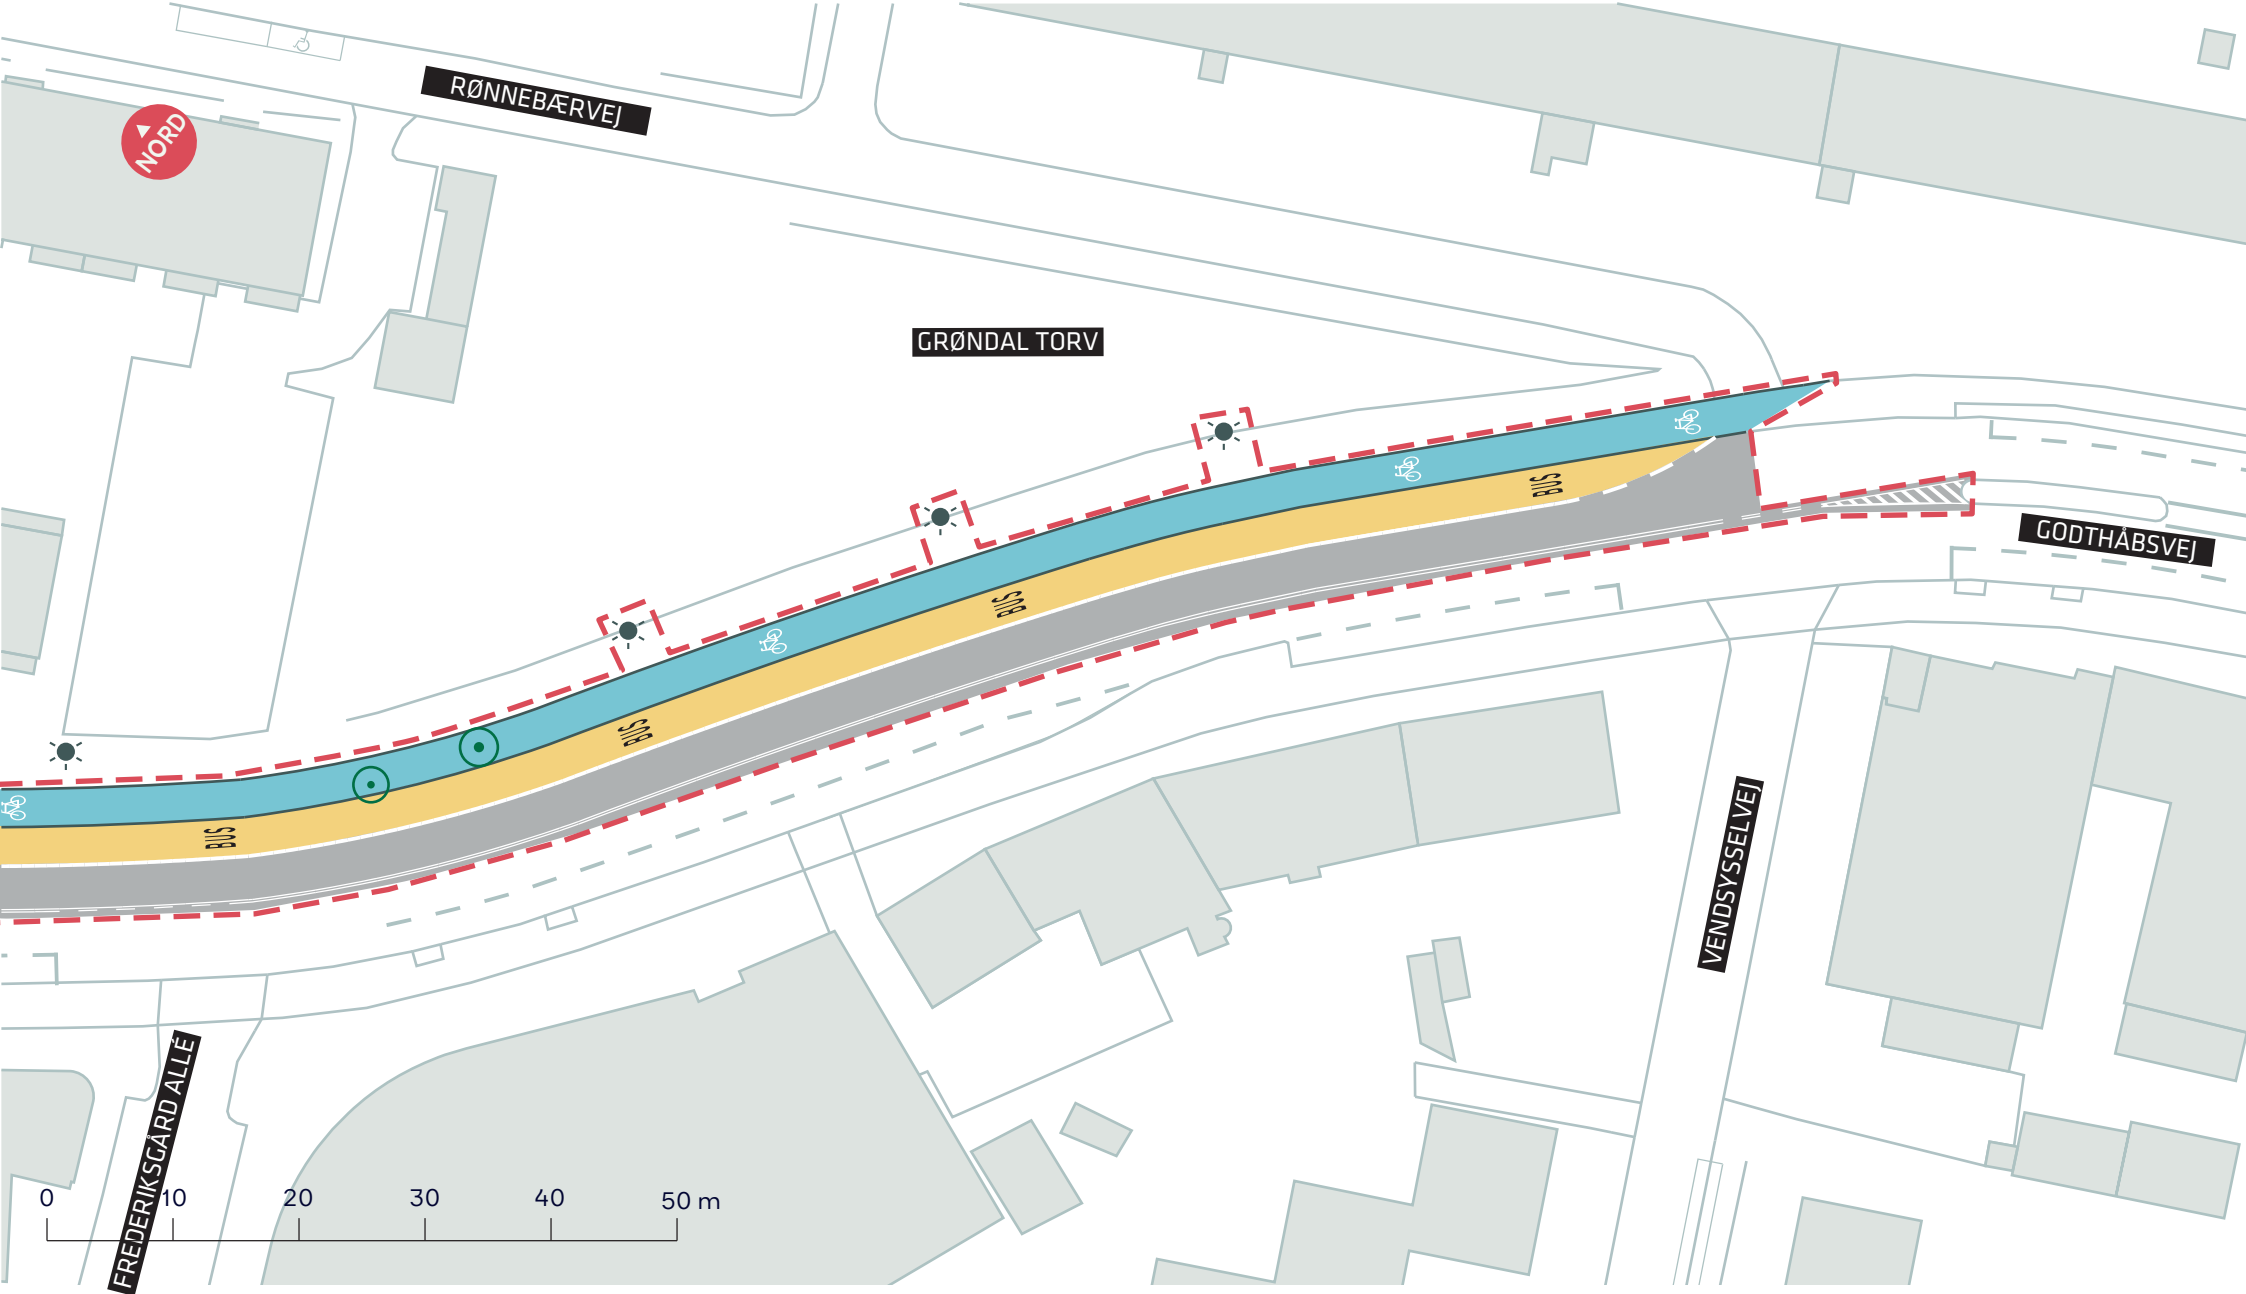

- - - Anlægsområde
- Eksisterende træ
- Træ der fældes

**A-BUSNET 2019, FREMKOMMELIGHEDSTILTAG**  
*Kalvebod Brygge*  
 Projektforslag  
**BILAG 4A**

- - - Anlægsområde
- Træ fældes
- Mast flyttes

**A-BUSNET 2019, FREMKOMMELIGHEDSTILTAG**  
 Godthåbsvej  
 Projektforslag  
**BILAG 4B OG 4C SAMLET**

--- Anlægsområde

⊙ Træ fældes

☼ Mast flyttes

**A-BUSNET 2019, FREMKOMMELIGHEDSTILTAG**

Godthåbsvej

Projektforslag

**BILAG 4B**

- - - Anlægsområde
- ⊙ Træ fældes
- ☼ Mast flyttes

**A-BUSNET 2019, FREMKOMMELIGHEDSTILTAG**  
 Godthåbsvej  
 Projektforslag  
**BILAG 4C**