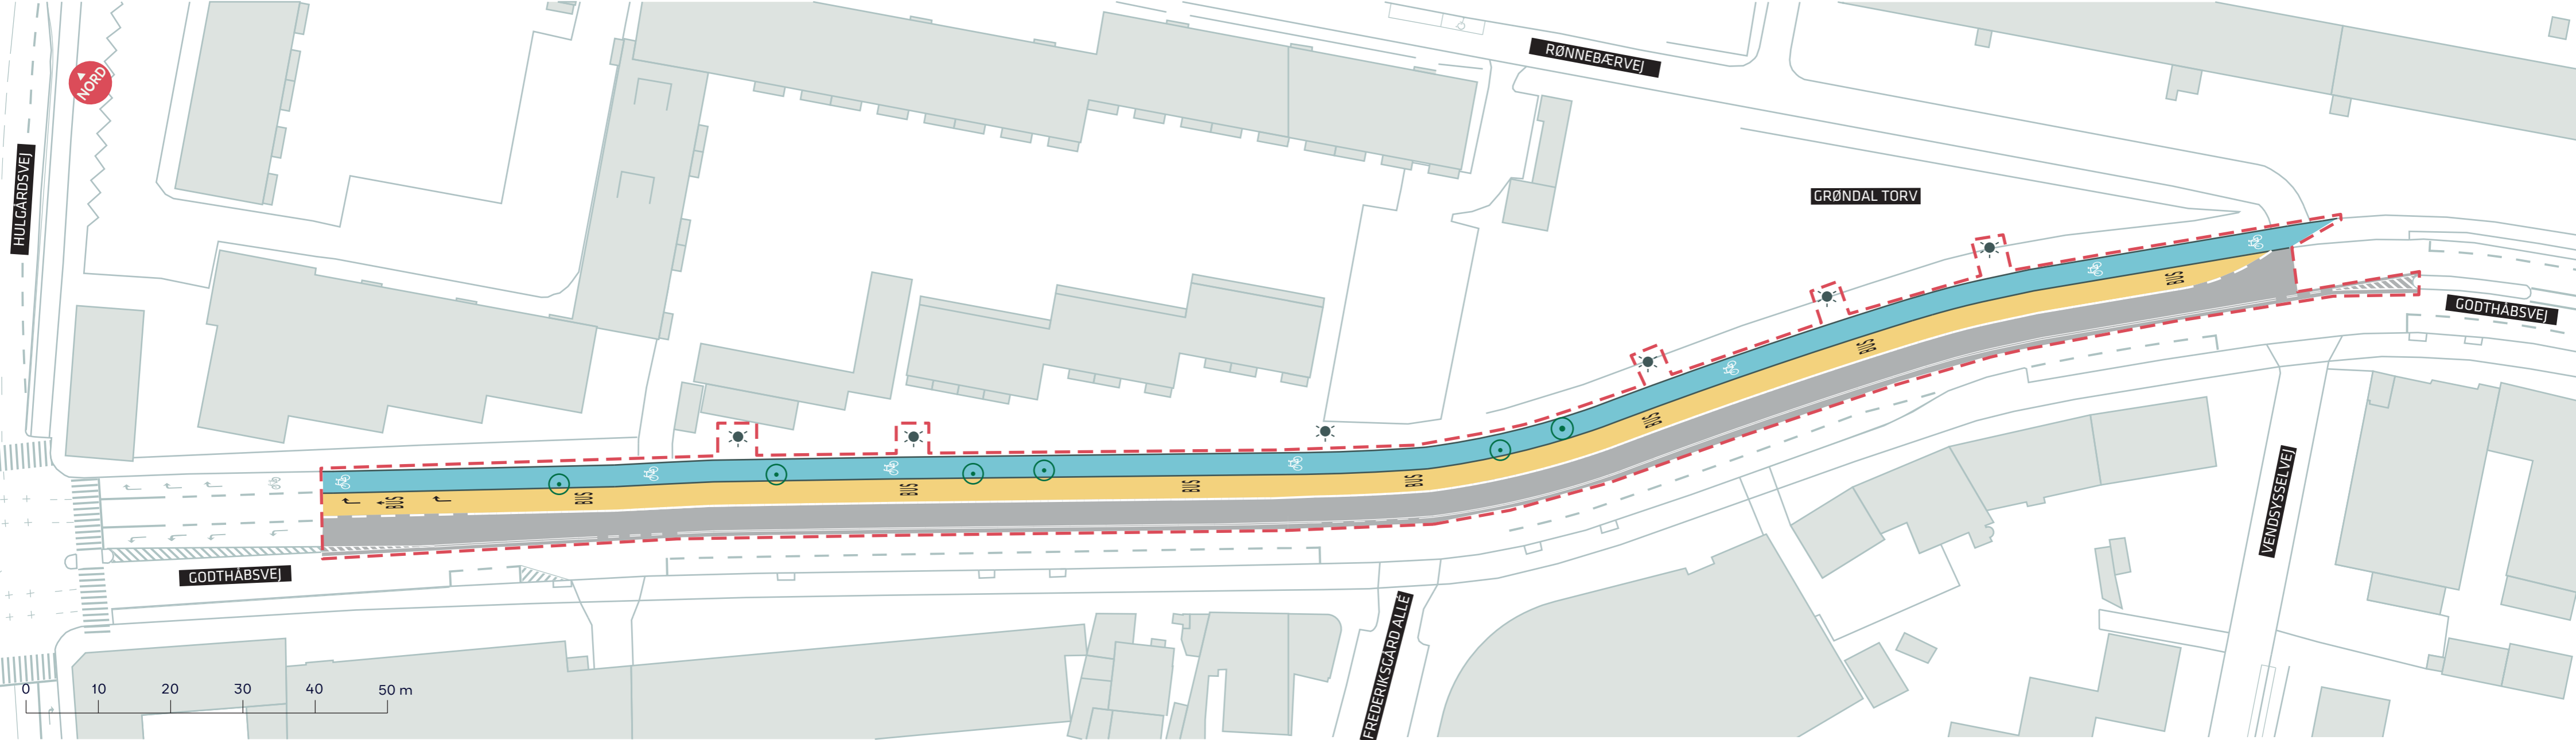

- - - Anlægsområde
- Eksisterende træ
- Træ der fældes

**A-BUSNET 2019, FREMKOMMELIGHEDSTILTAG**  
*Kalvebod Brygge*  
 Projektforslag  
**BILAG 4A**

- - - Anlægsområde
- Træ fældes
- Mast flyttes

**A-BUSNET 2019, FREMKOMMELIGHEDSTILTAG**  
 Godthåbsvej  
 Projektforslag  
**BILAG 4B OG 4C SAMLET**

--- Anlægsområde

⊙ Træ fældes

☼ Mast flyttes

**A-BUSNET 2019, FREMKOMMELIGHEDSTILTAG**

Godthåbsvej

Projektforslag

**BILAG 4B**

- - - Anlægsområde
- ⊙ Træ fældes
- ☼ Mast flyttes

**A-BUSNET 2019, FREMKOMMELIGHEDSTILTAG**  
 Godthåbsvej  
 Projektforslag  
**BILAG 4C**