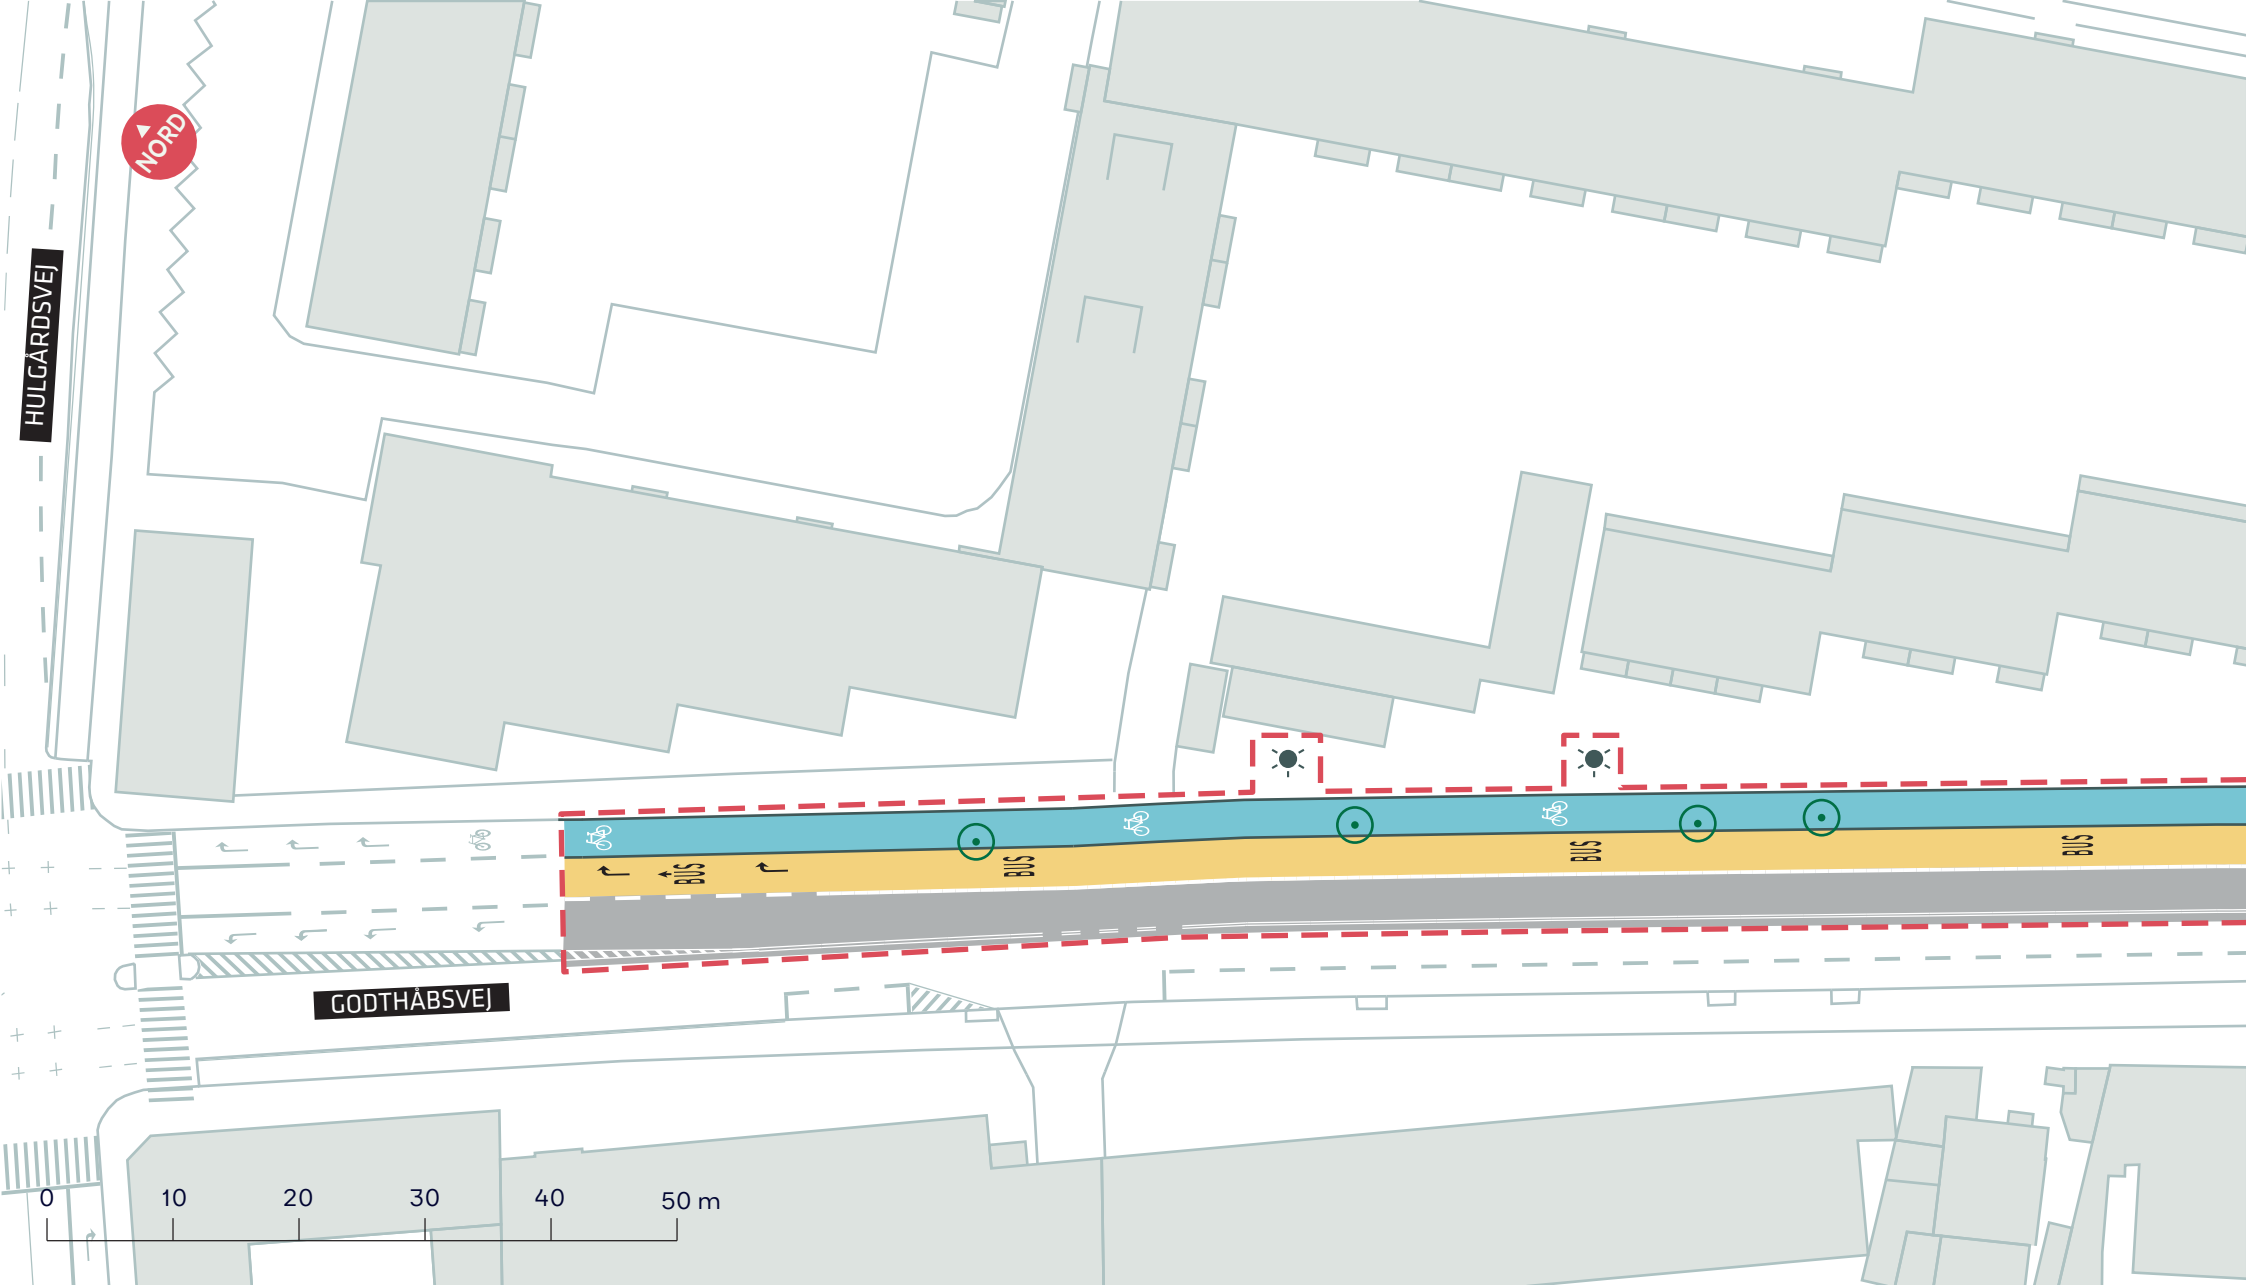

- - - Anlægsområde
- Eksisterende træ
- Træ der fældes

**A-BUSNET 2019, FREMKOMMELIGHEDSTILTAG**  
*Kalvebod Brygge*  
 Projektforslag  
**BILAG 4A**

- - - Anlægsområde
- Træ fældes
- Mast flyttes

**A-BUSNET 2019, FREMKOMMELIGHEDSTILTAG**  
 Godthåbsvej  
 Projektforslag  
**BILAG 4B OG 4C SAMLET**

--- Anlægsområde

⊙ Træ fældes

☼ Mast flyttes

**A-BUSNET 2019, FREMKOMMELIGHEDSTILTAG**

Godthåbsvej

Projektforslag

**BILAG 4B**

- - - Anlægsområde
- ⊙ Træ fældes
- ☼ Mast flyttes

**A-BUSNET 2019, FREMKOMMELIGHEDSTILTAG**  
 Godthåbsvej  
 Projektforslag  
**BILAG 4C**