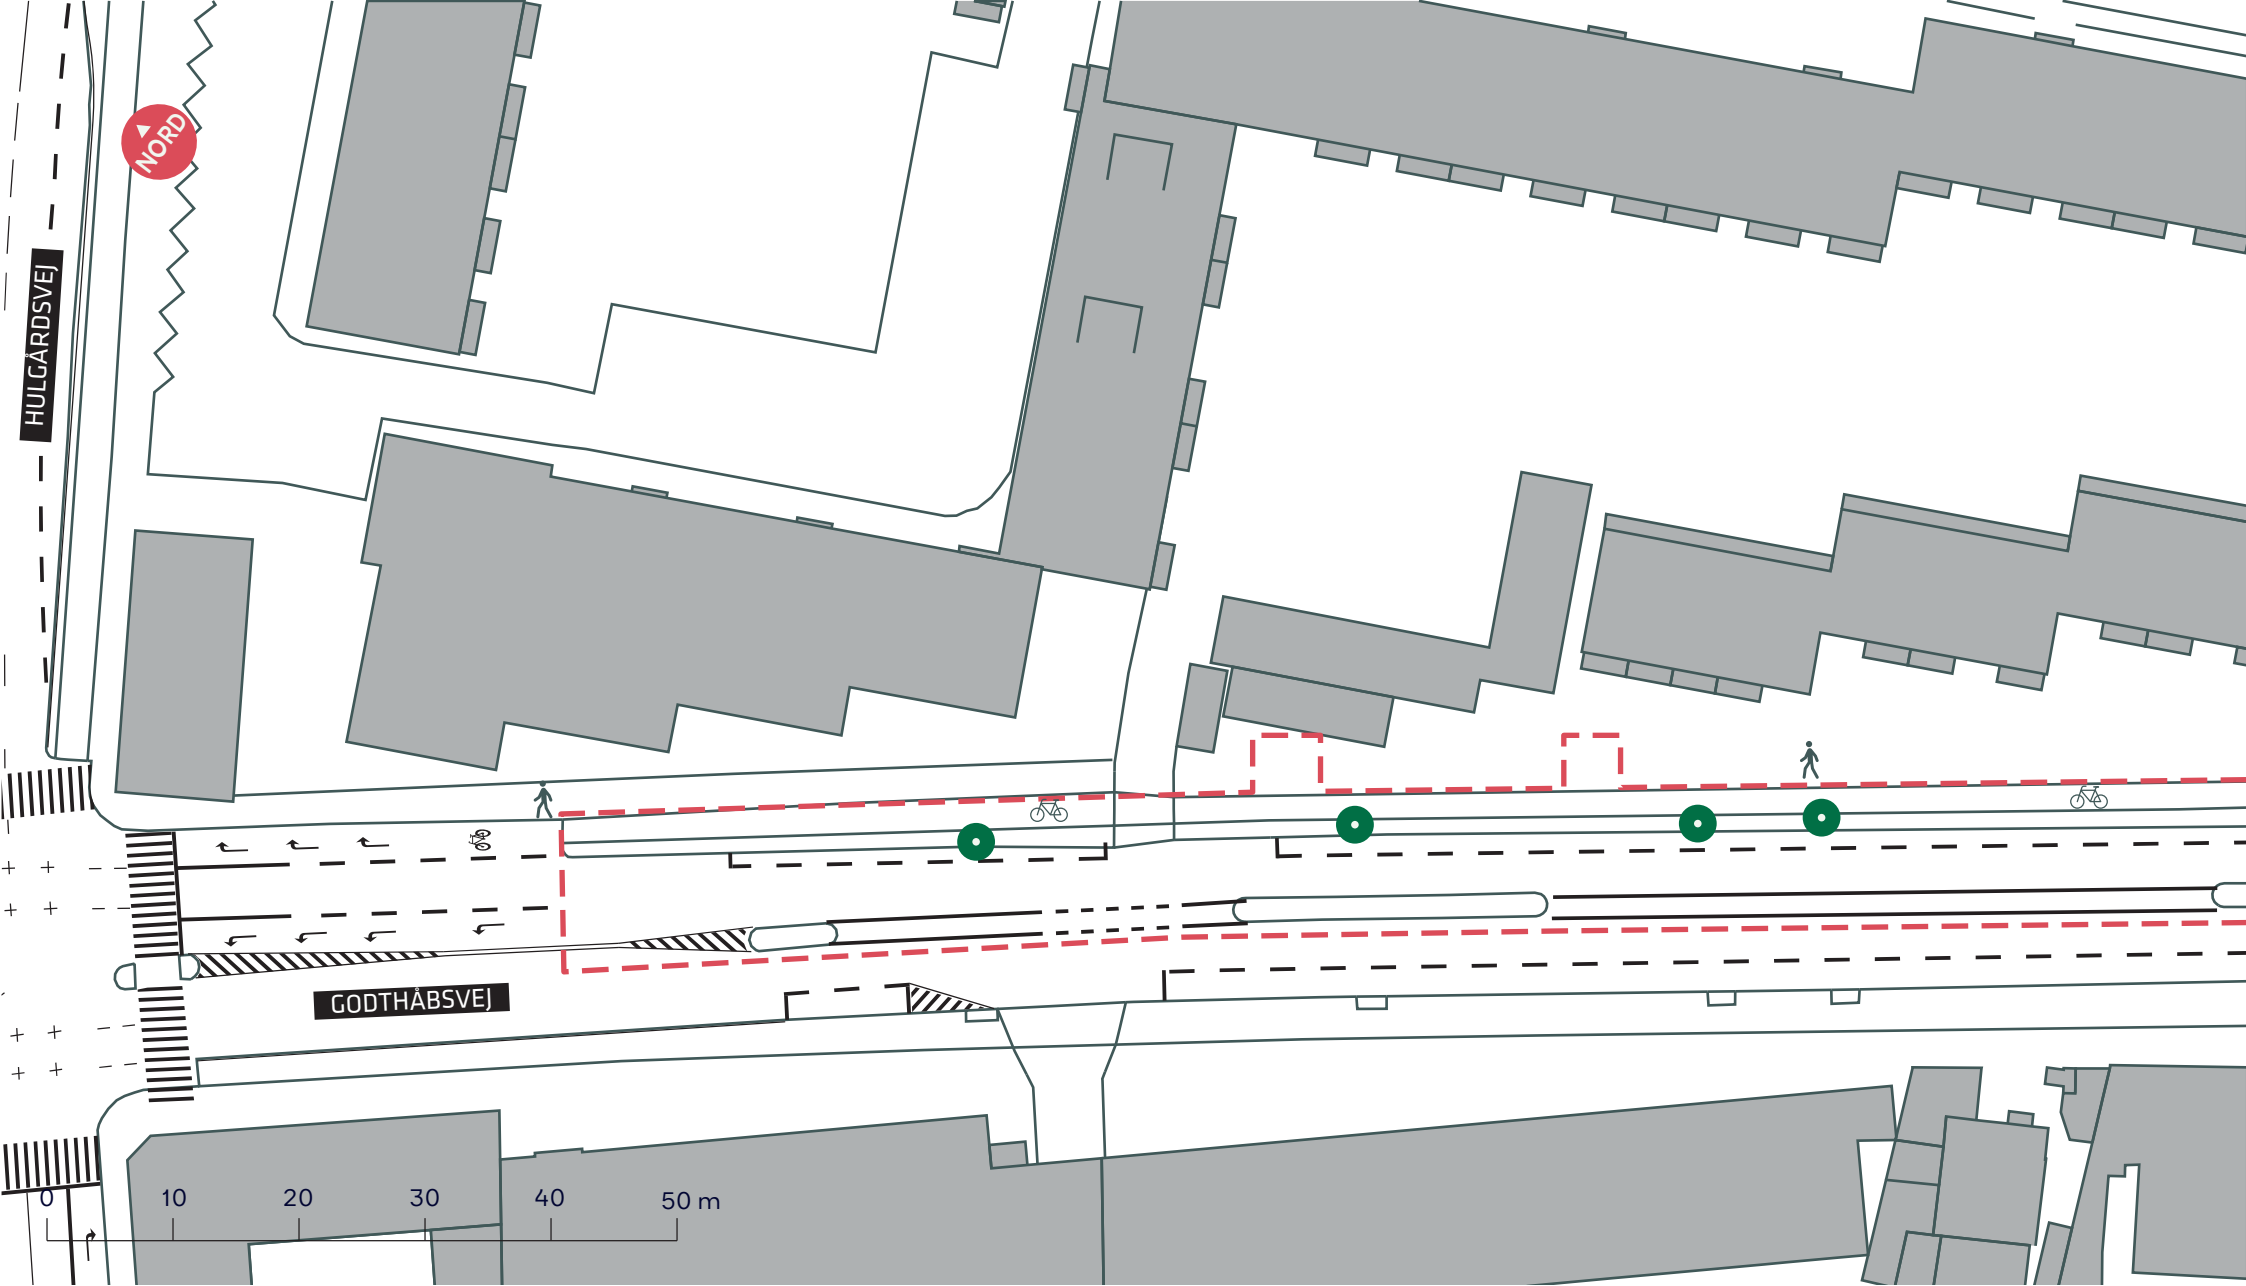

- - - Anlægsområde
- Eksisterende træ

A-BUSNET 2019, FREMKOMMELIGHEDSTILTAG
Kalvebod Brygge
 Eksisterende forhold
BILAG 3A

--- Anlægsområde

● Eksisterende træ

A-BUSNET 2019, FREMKOMMELIGHEDSTILTAG

Godthåbsvej

Eksisterende forhold

BILAG 3B

- - - Anlægsområde
- Eksisterende træ

A-BUSNET 2019, FREMKOMMELIGHEDSTILTAG
 Godthåbsvej
 Eksisterende forhold
BILAG 3C