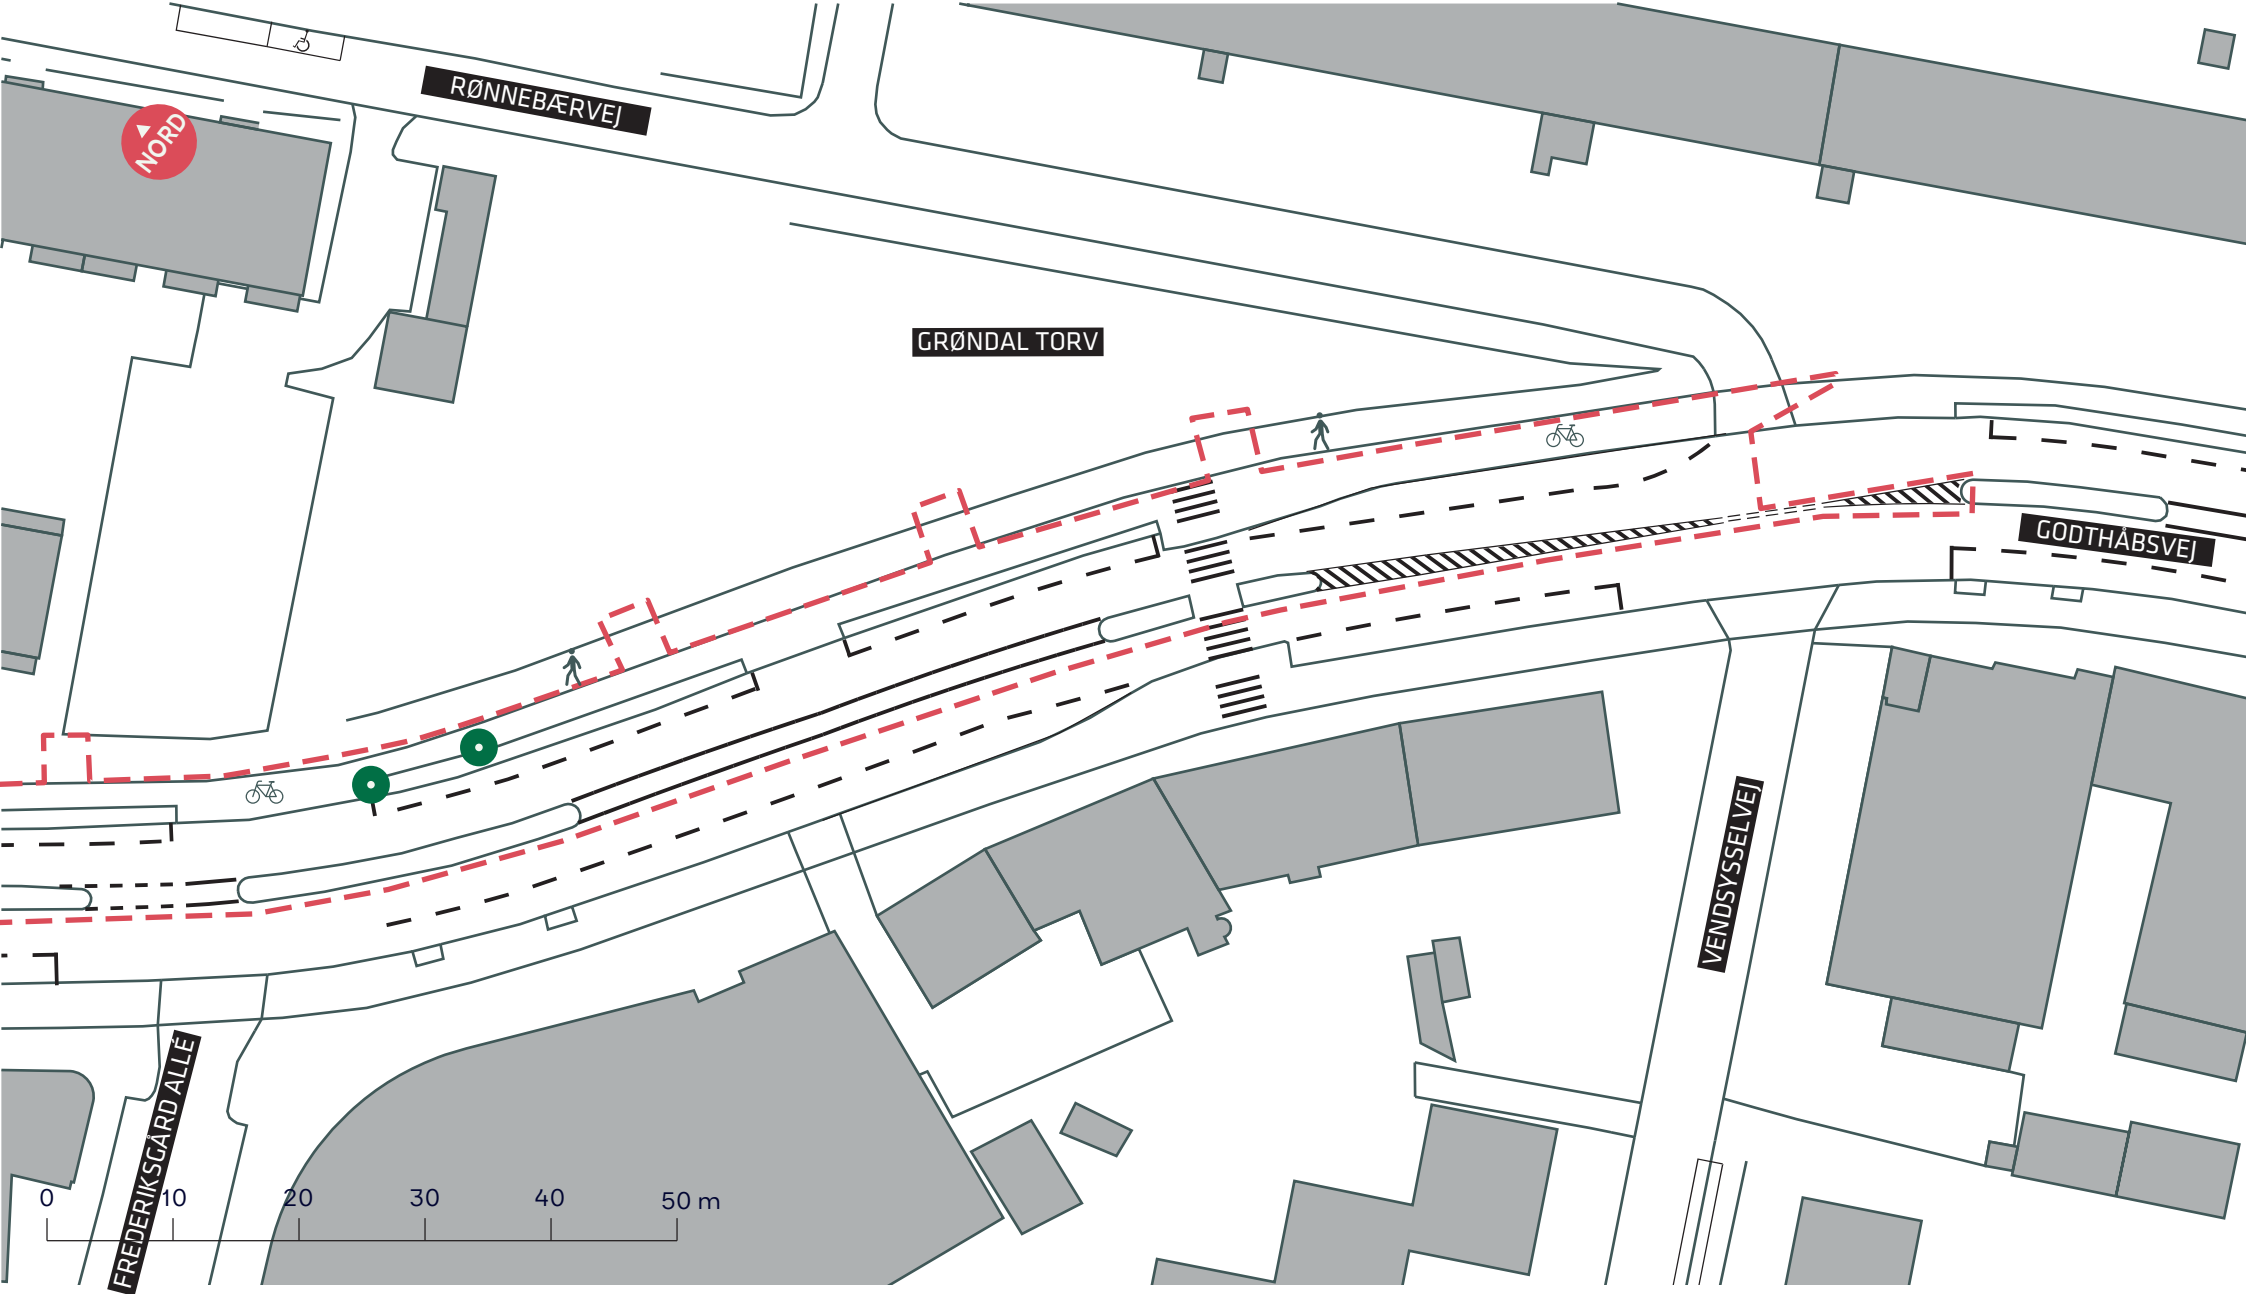

- - - Anlægsområde
- Eksisterende træ

A-BUSNET 2019, FREMKOMMELIGHEDSTILTAG
Kalvebod Brygge
 Eksisterende forhold
BILAG 3A

--- Anlægsområde

● Eksisterende træ

A-BUSNET 2019, FREMKOMMELIGHEDSTILTAG

Godthåbsvej

Eksisterende forhold

BILAG 3B

- - - Anlægsområde
- Eksisterende træ

A-BUSNET 2019, FREMKOMMELIGHEDSTILTAG
 Godthåbsvej
 Eksisterende forhold
BILAG 3C