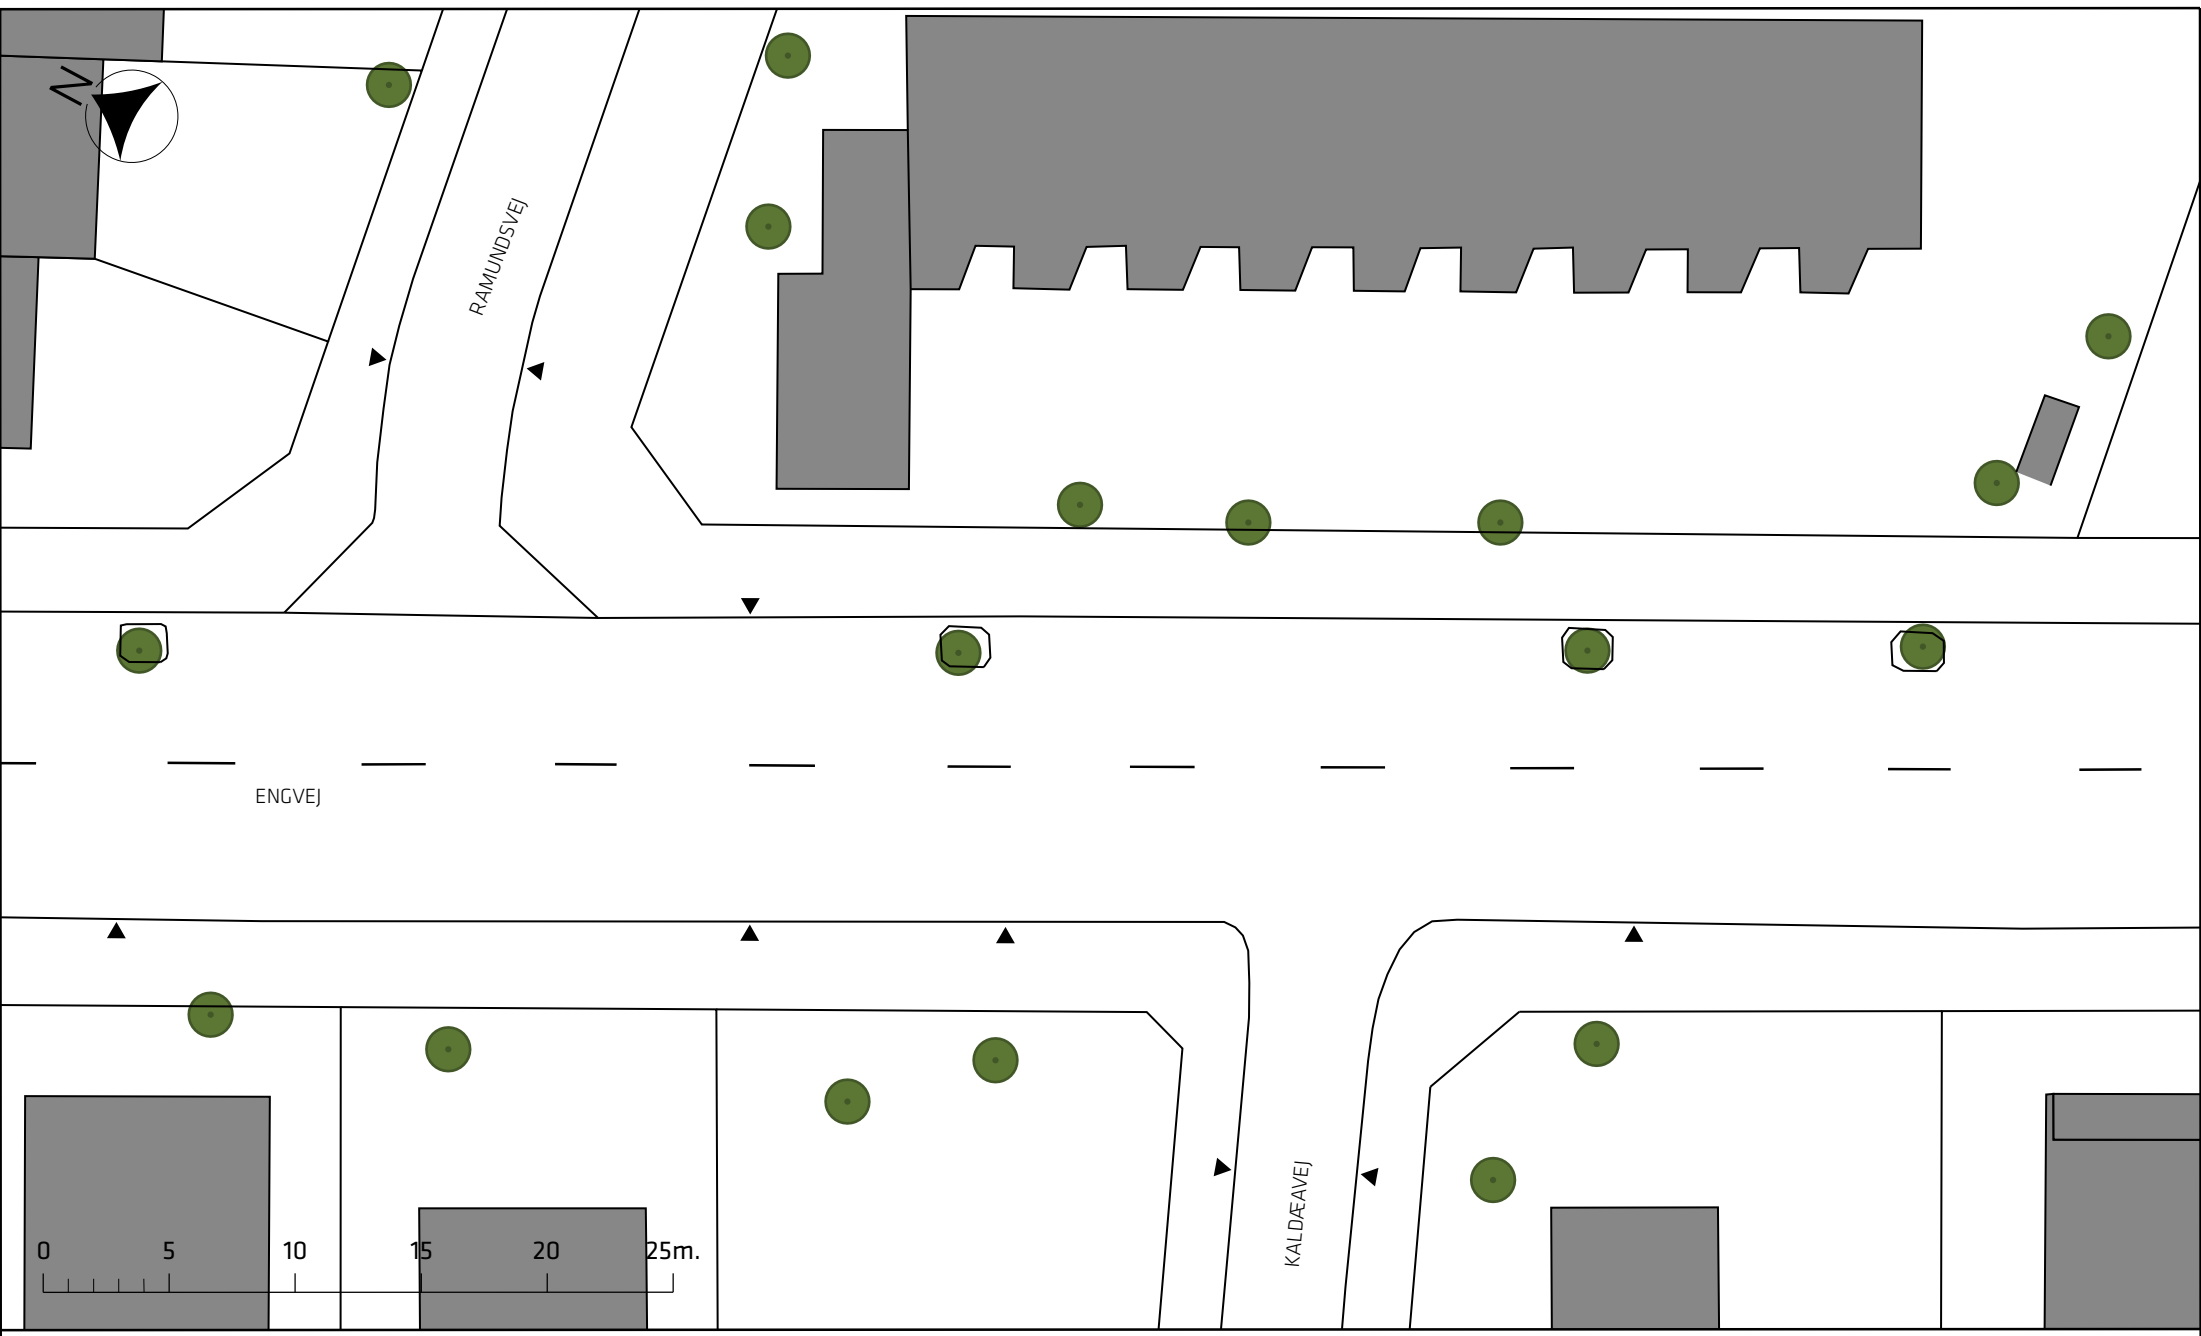

LETSØ PARKALLÉ (LOKALGADE)

GYRITEGADE

0 10 20 30 40 50m.

Sikre skoleveje Nørre Fælled Skole

Lersø Parkallé
Eksisterende forhold

Bilag 2B

GENUAVEJ

ITALIENSVEJ

ITALIENSVEJ

MARSALAVEJ

SKOLEN
VED
SUNDET ↓

0 5 10 15 20 25m.

Sikre skoleveje 2015

Italiensvej
Eksisterende forhold

Bilag 2C

ENGVEJ

RAMUNDSVEJ

KALDÆAVEJ

0 5 10 15 20 25m.

Sikre skoleveje 2015

Engvej / Kaldæavej
Eksisterende forhold

Bilag 2D

Sikre skoleveje 2015

Livornovej, Marsalavej og Mantuavej
Eksisterende forhold