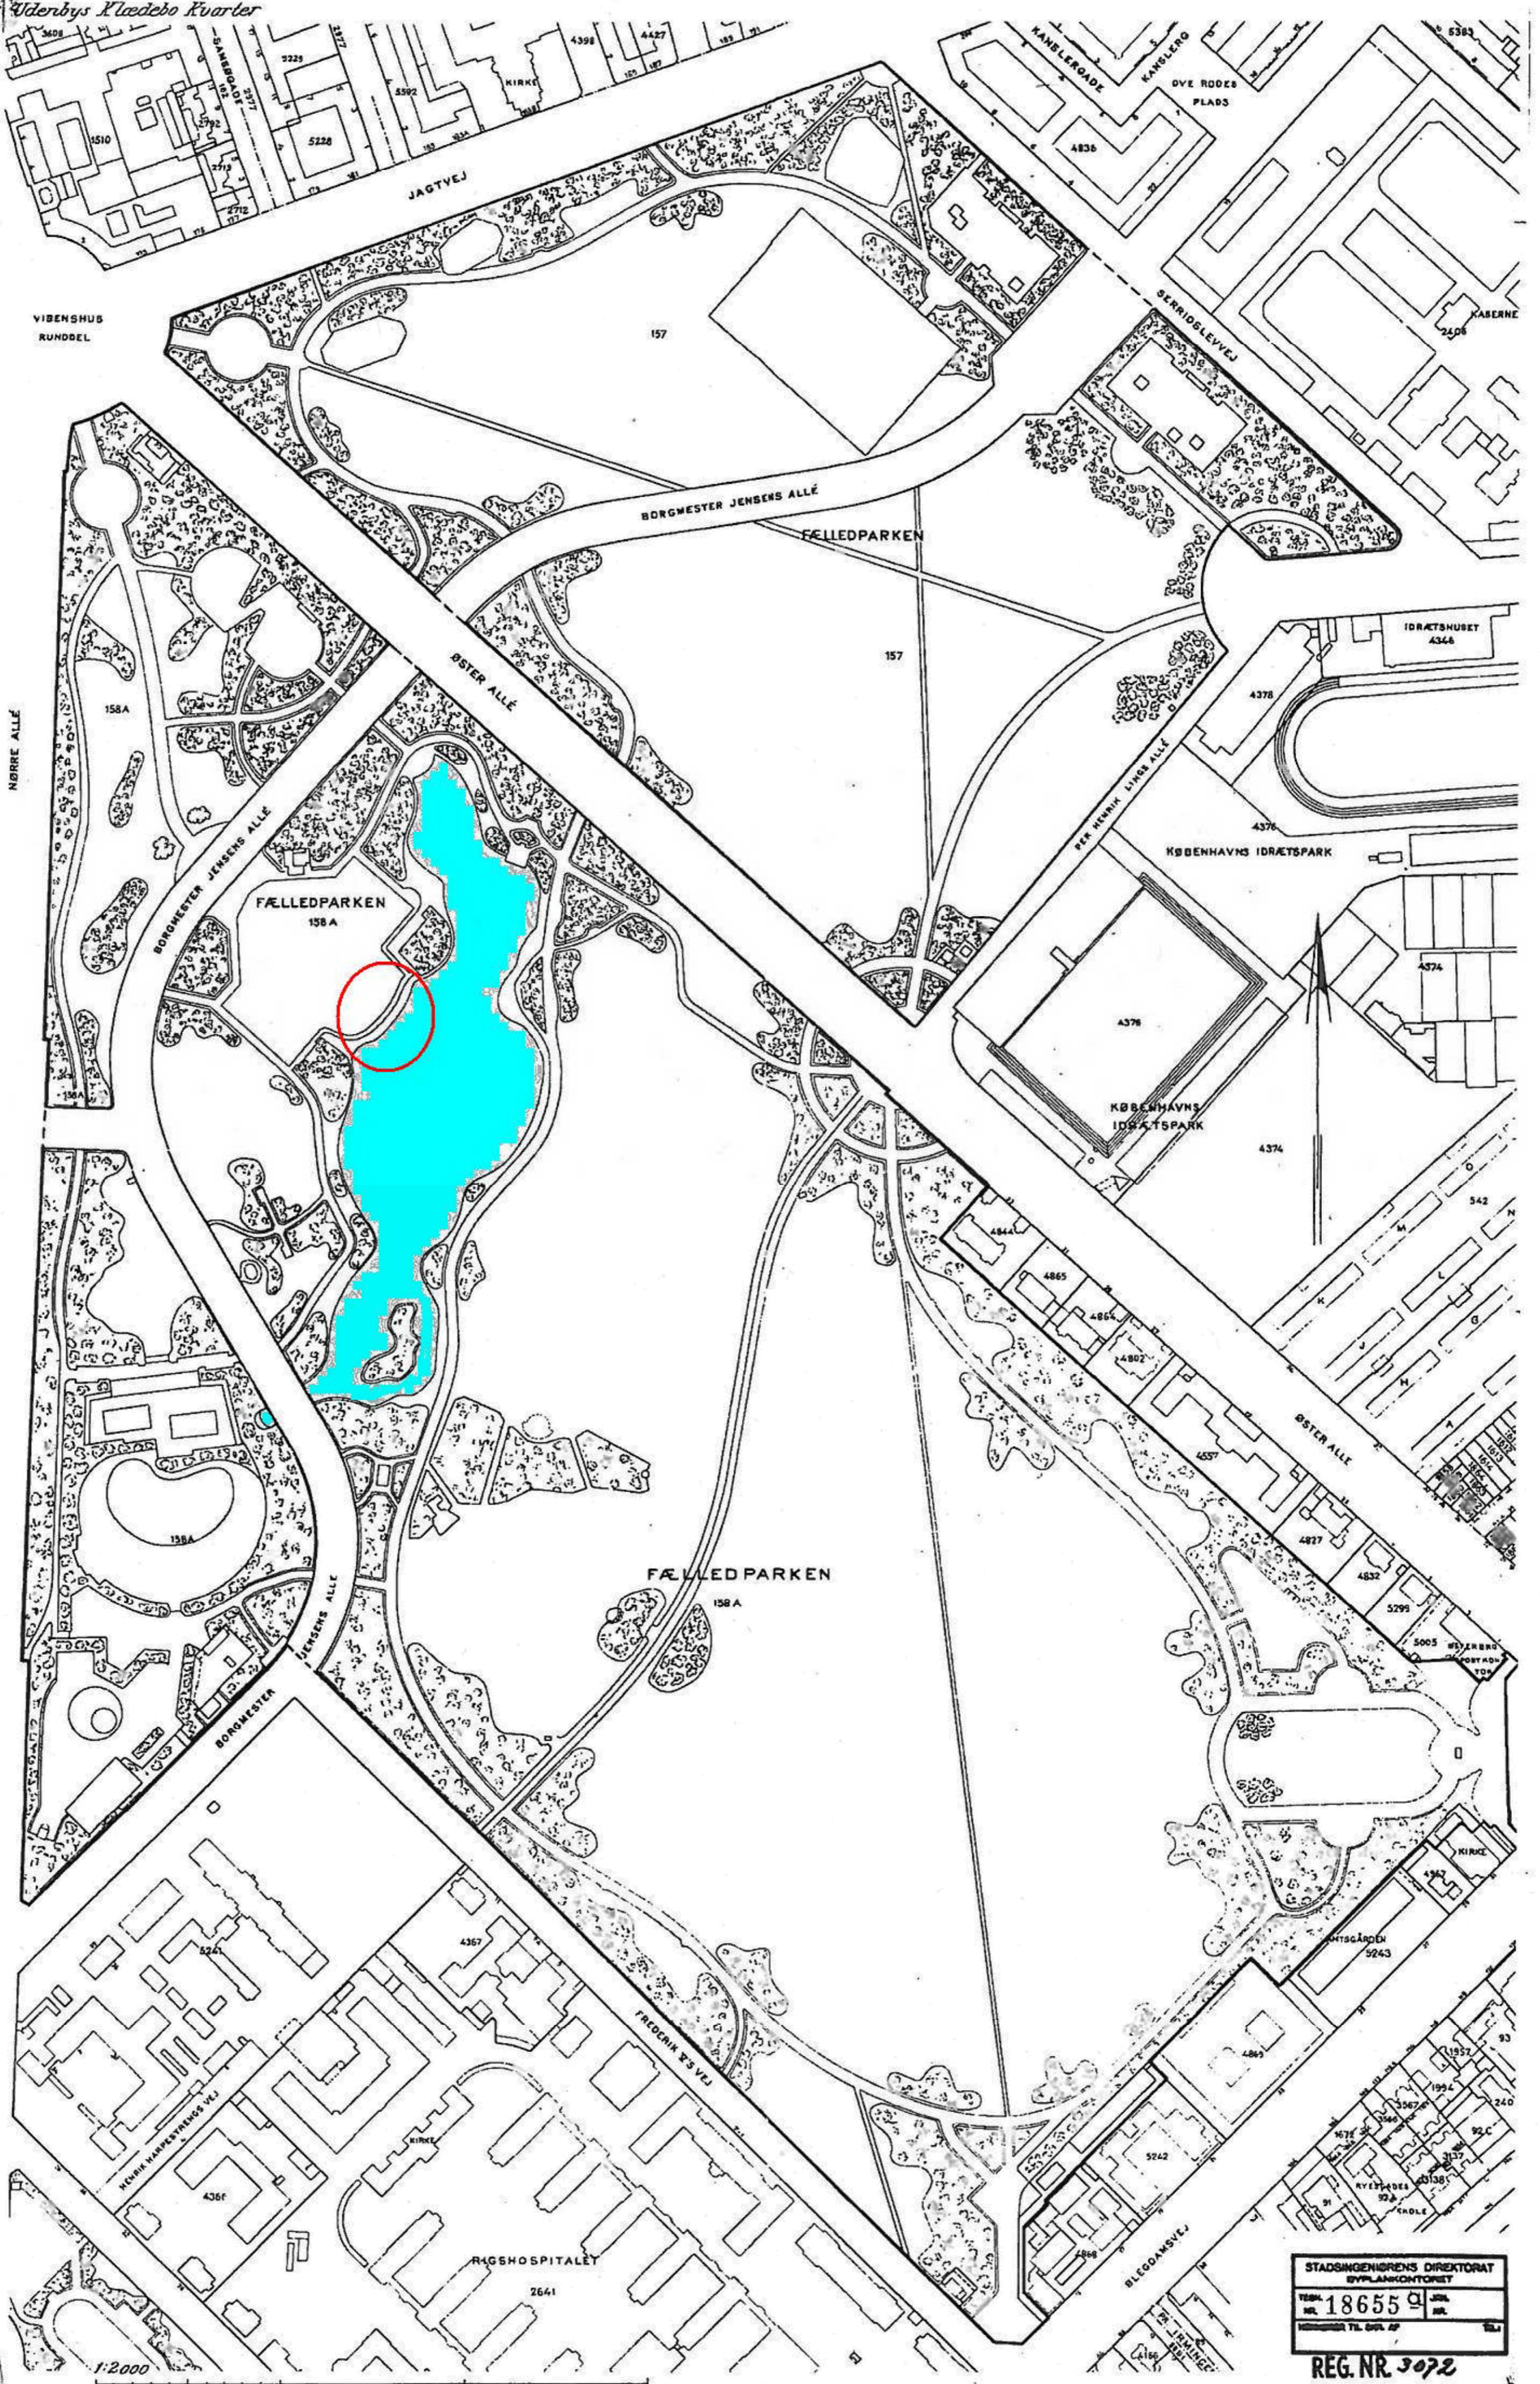

Udenbys Klædebo Kvarter

REG. NR. 03072.000

VIBENSHUS
RUNDDEL

NORRE ALLE

BORGMESTER
JENSENS ALLE

BORGMESTER
JENSENS ALLE

HURIA
HARPESTRØM VEG

1:2000

JAGTVEJ

ØSTER ALLE

FÆLLEDPARKEN
158 A

FREDERIK'S VEJ

RÅDSHOSPITALET

BORGMESTER JENSENS ALLE

FÆLLEDPARKEN

FÆLLEDPARKEN
158 A

FREDERIK'S VEJ

KANLERGÅDE

KANLERGÅDE

SERRISLEVEJ

PER HANSEN
LINGS ALLE

KØBENHAVNS
IDRÆTSPARK

ØSTER ALLE

BLEGÅNSVEJ