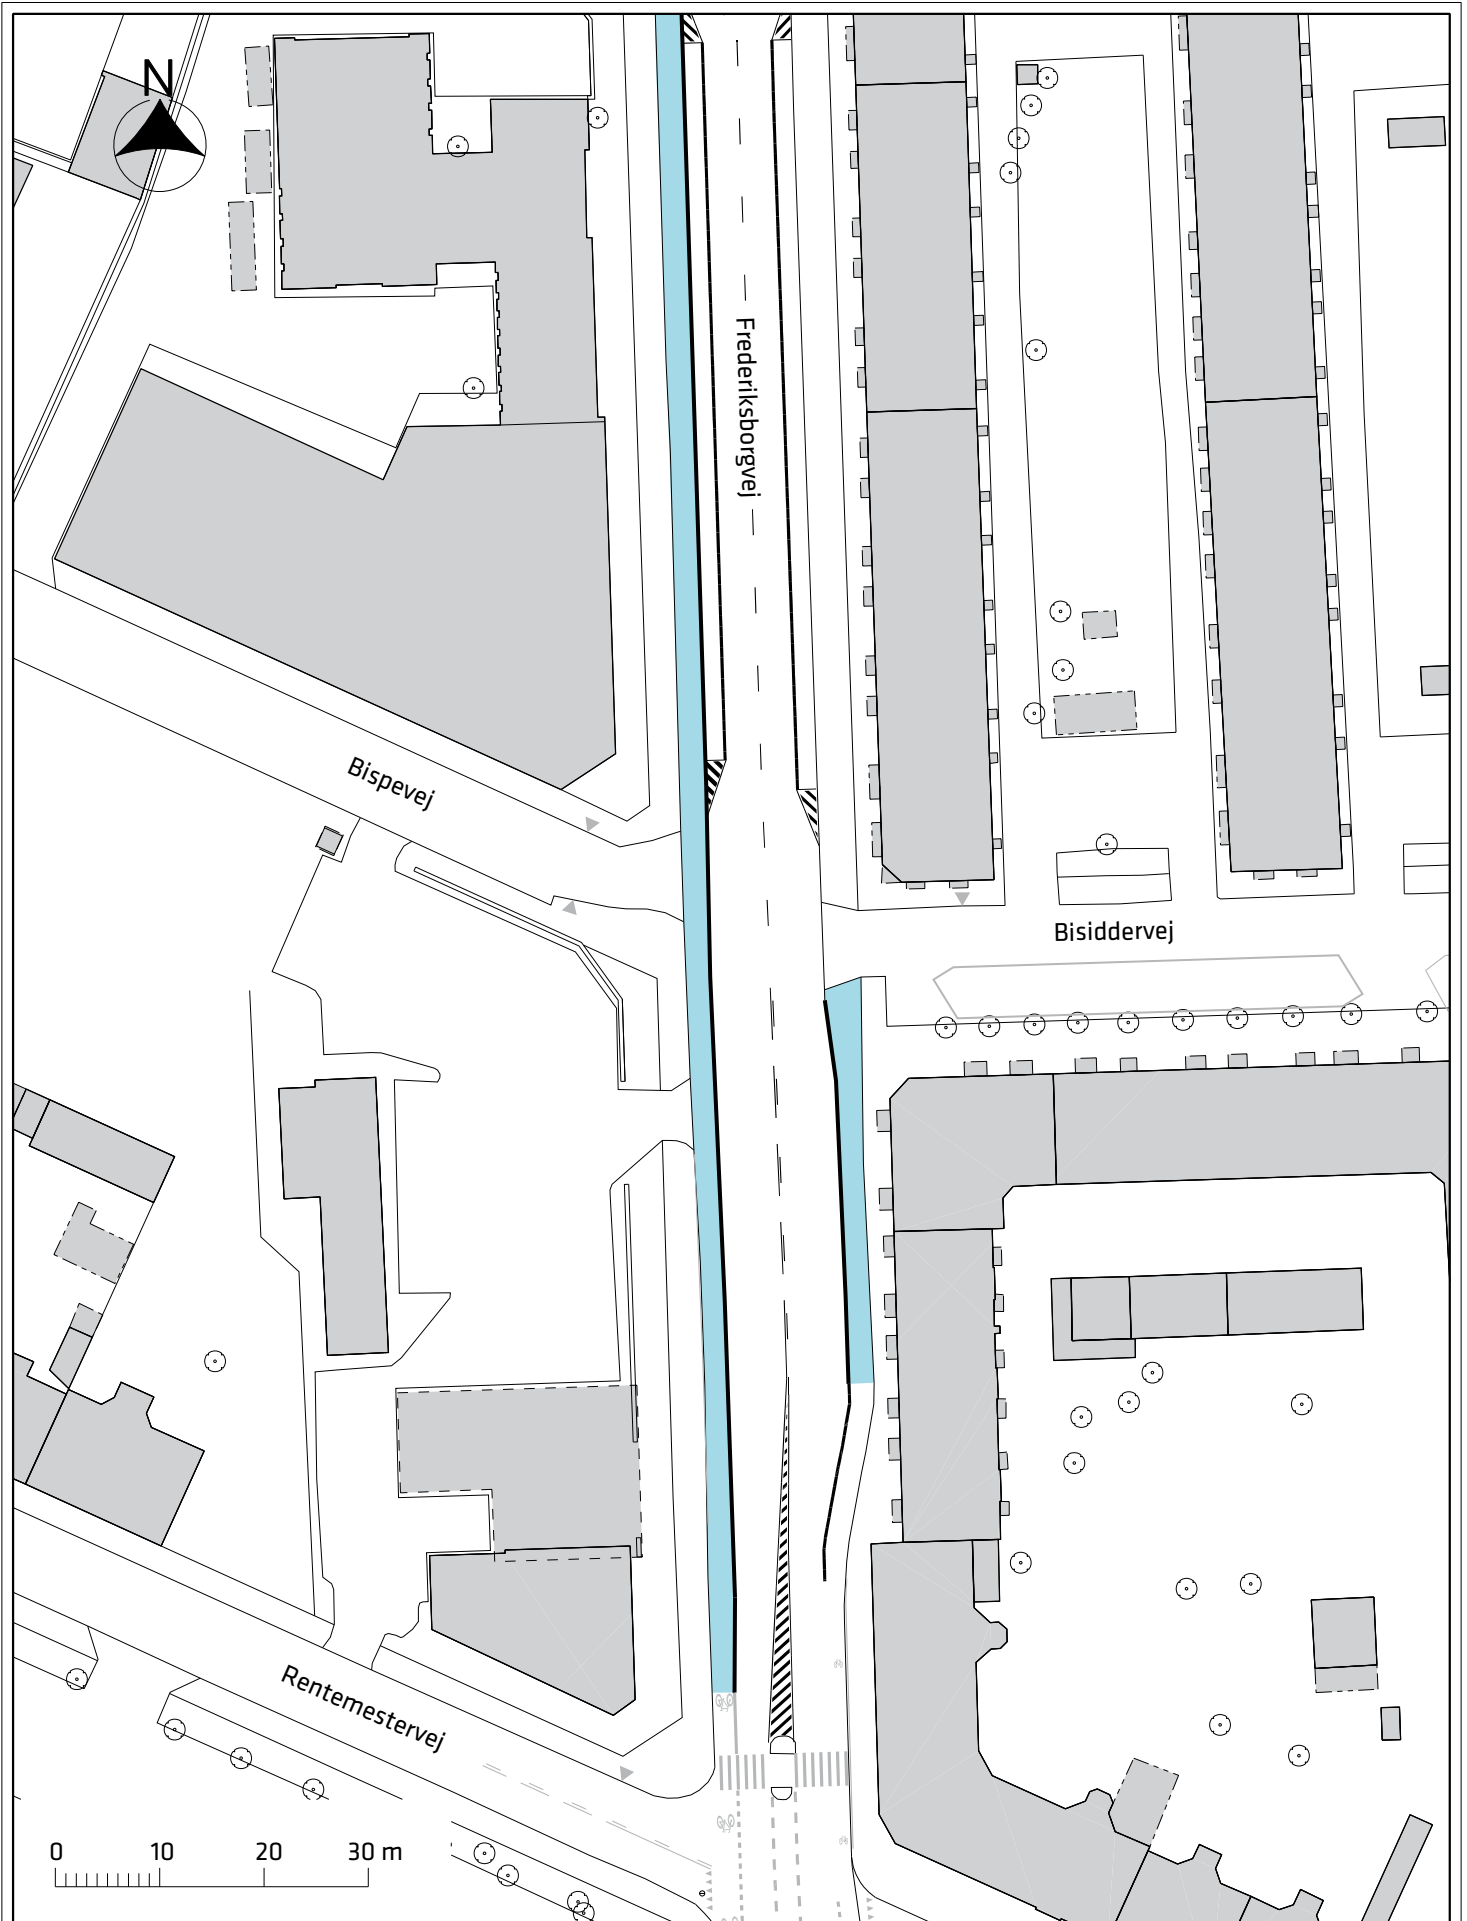

0 10 20 30 m

Signaturforklaring

 Cykelsti

Cykelsti Frederiksborgvej

Projektforslag

Bilag 3a

Signaturforklaring

 Cykelsti