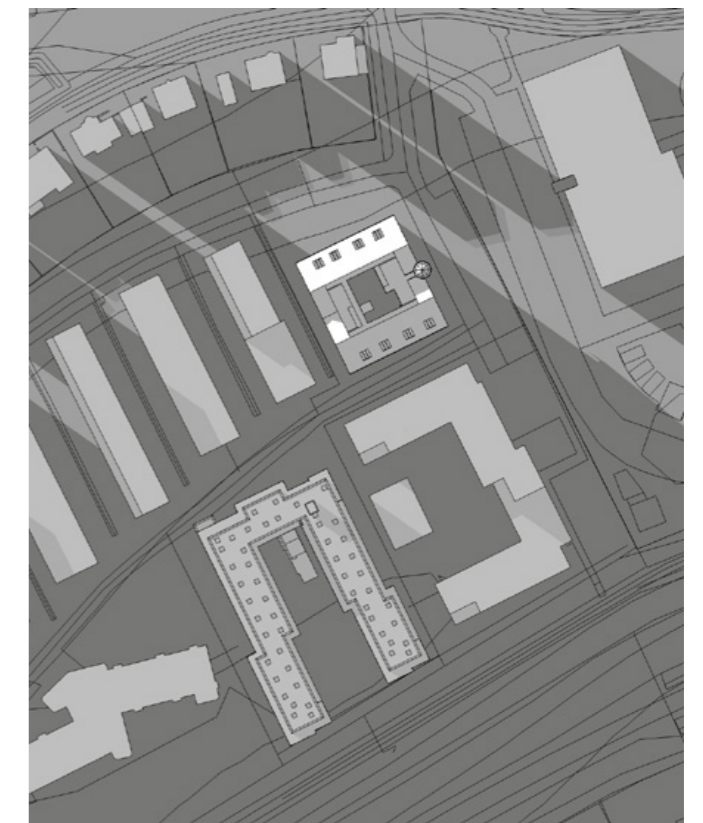

Bilag 5A – Skyggediagram vandværk

RABARBERVEJ 2

SKYGGESTUDIER / 03.02.2017

Skyggestudier
D. 21 Marts

kl. 08

kl. 10

kl. 12

kl. 14

kl. 16

kl. 18

kl. 20

Skyggestudier
D. 21 Juni

kl. 08

kl. 10

kl. 12

kl. 14

kl. 16

kl. 18

kl. 20

Skyggestudier
D. 21 September

kl. 08

kl. 10

kl. 12

kl. 14