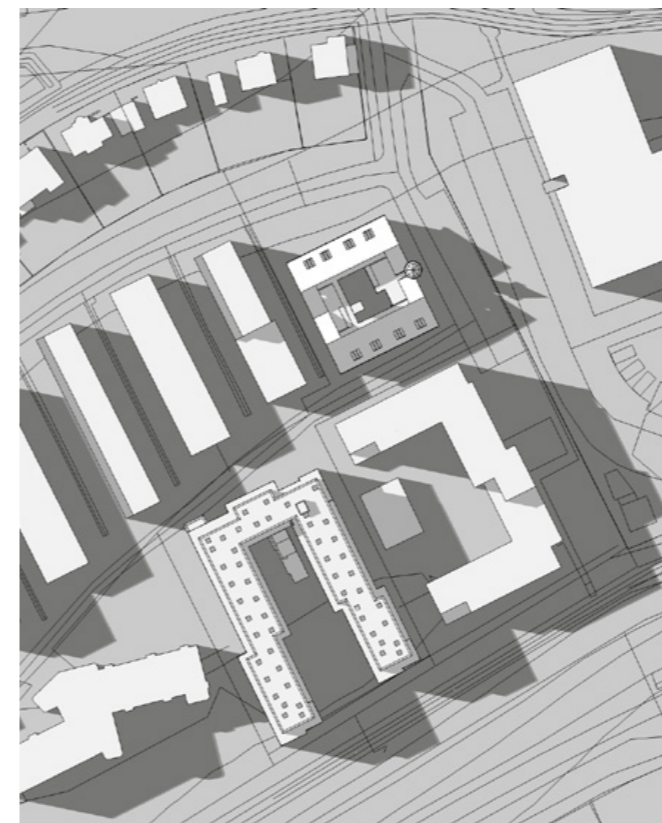

Skyggestudier
D. 21 Juni

kl. 18