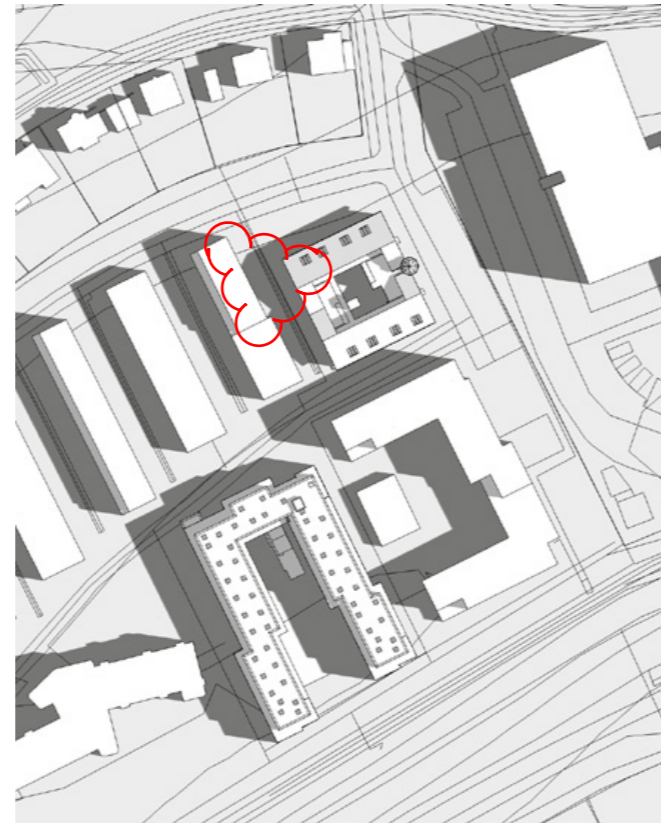

Skyggestudier
D. 21 Juni

kl. 08