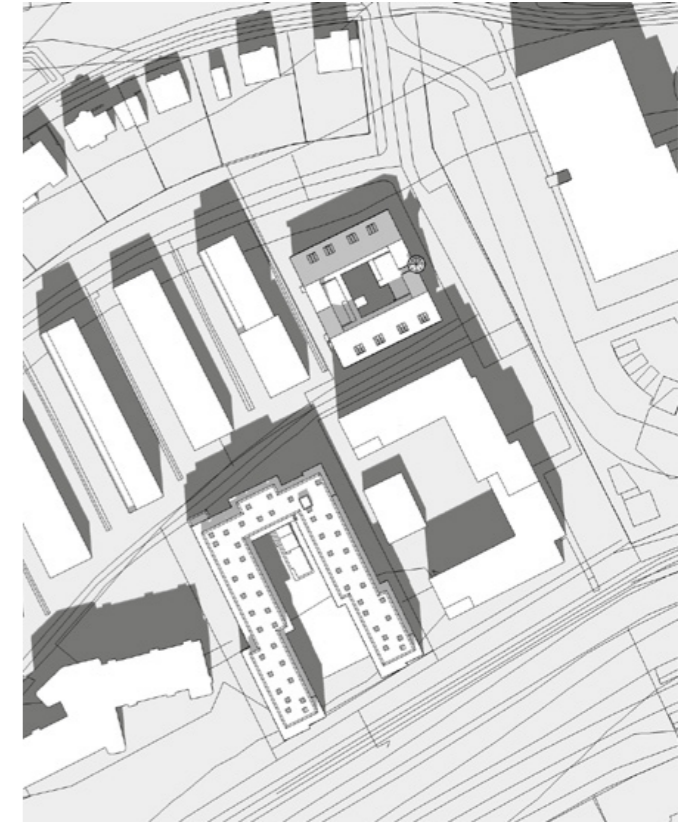

Bilag 5A – Skyggediagram vandværk

RABARBERVEJ 2

SKYGGESTUDIER / 03.02.2017

Skyggestudier
D. 21 Marts

kl. 08

kl. 10

kl. 12

kl. 14