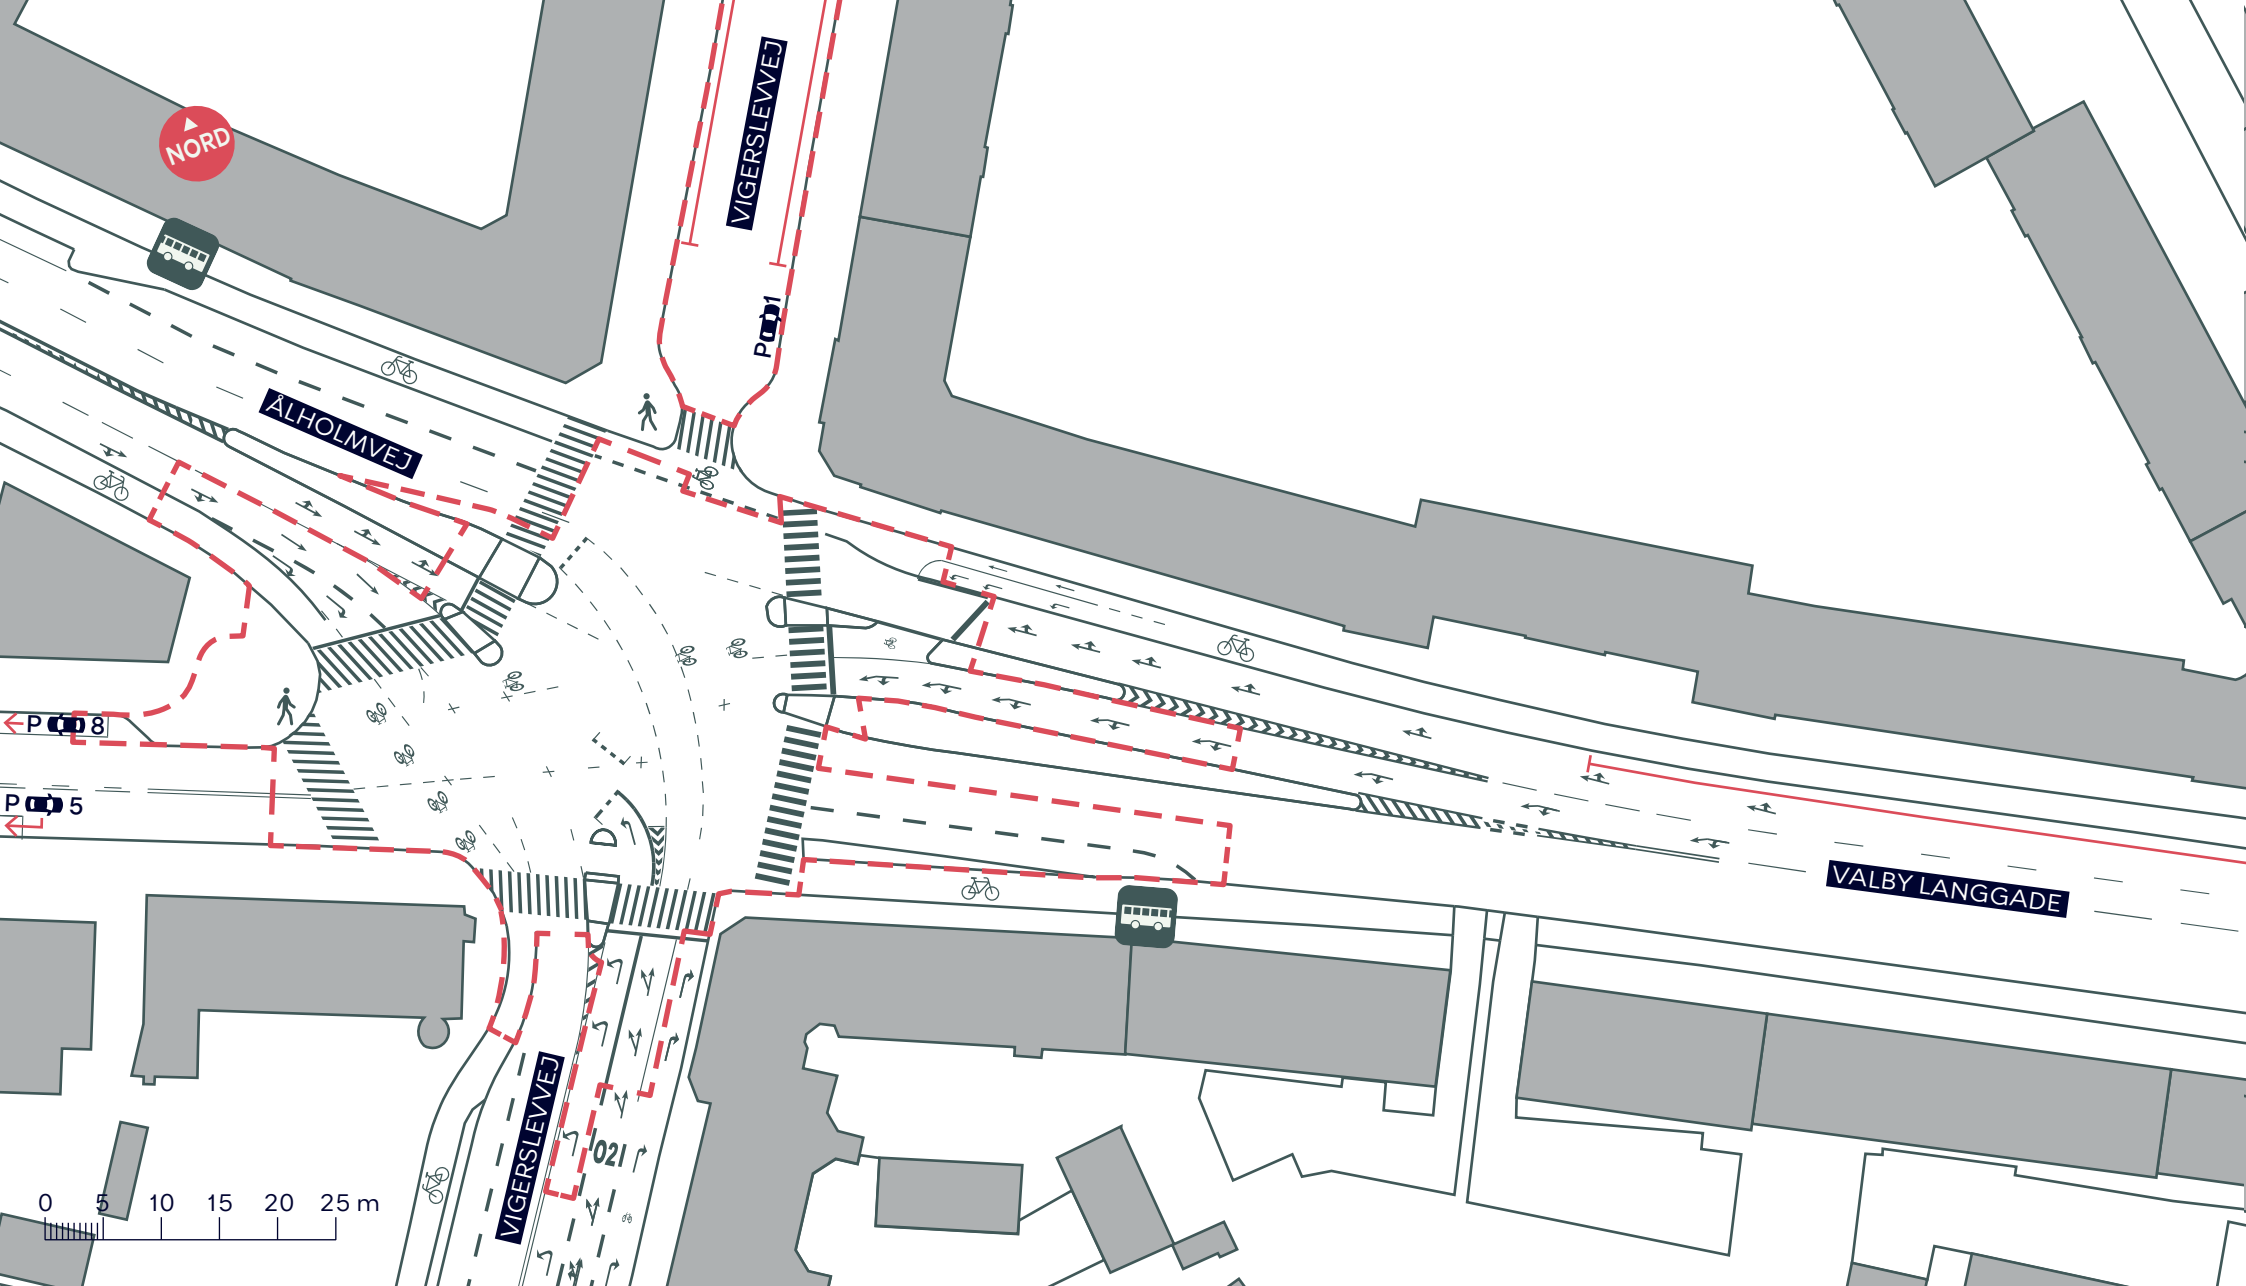

--- Anlægsområde Kommunegrænse

● Træ (5 stk.)

SIKKER SKOLEVEJ, ÅLHOLM SKOLE

Valby

Eksisterende forhold

BILAG 3 SAMLET

--- Anlægsområde

SIKKER SKOLEVEJ, ÅLHOLM SKOLE
 Valby
 Eksisterende forhold
BILAG 3A

ROSKILDEVEJ

ÅLHOLM ST

VIGERSLEVVEJ

0 5 10 15 20 25 m

--- Anlægsområde

SIKKER SKOLEVEJ, ÅLHOLM SKOLE
 Valby
 Eksisterende forhold
BILAG 3B

-  Anlægsområde
-  Kommunegrænse
-  Træ (1 stk.)

SIKKER SKOLEVEJ, ÅLHOLM SKOLE
Valby
Eksisterende forhold
BILAG 3C

P 3

--- Anlægsområde

SIKKER SKOLEVEJ, ÅLHOLM SKOLE

Valby

Eksisterende forhold

BILAG 3D

--- Anlægsområde

SIKKER SKOLEVEJ, ÅLHOLM SKOLE

Valby

Eksisterende forhold

BILAG 3E

--- Anlægsområde

● Træ (4 stk.)

SIKKER SKOLEVEJ, ÅLHOLM SKOLE

Valby

Eksisterende forhold