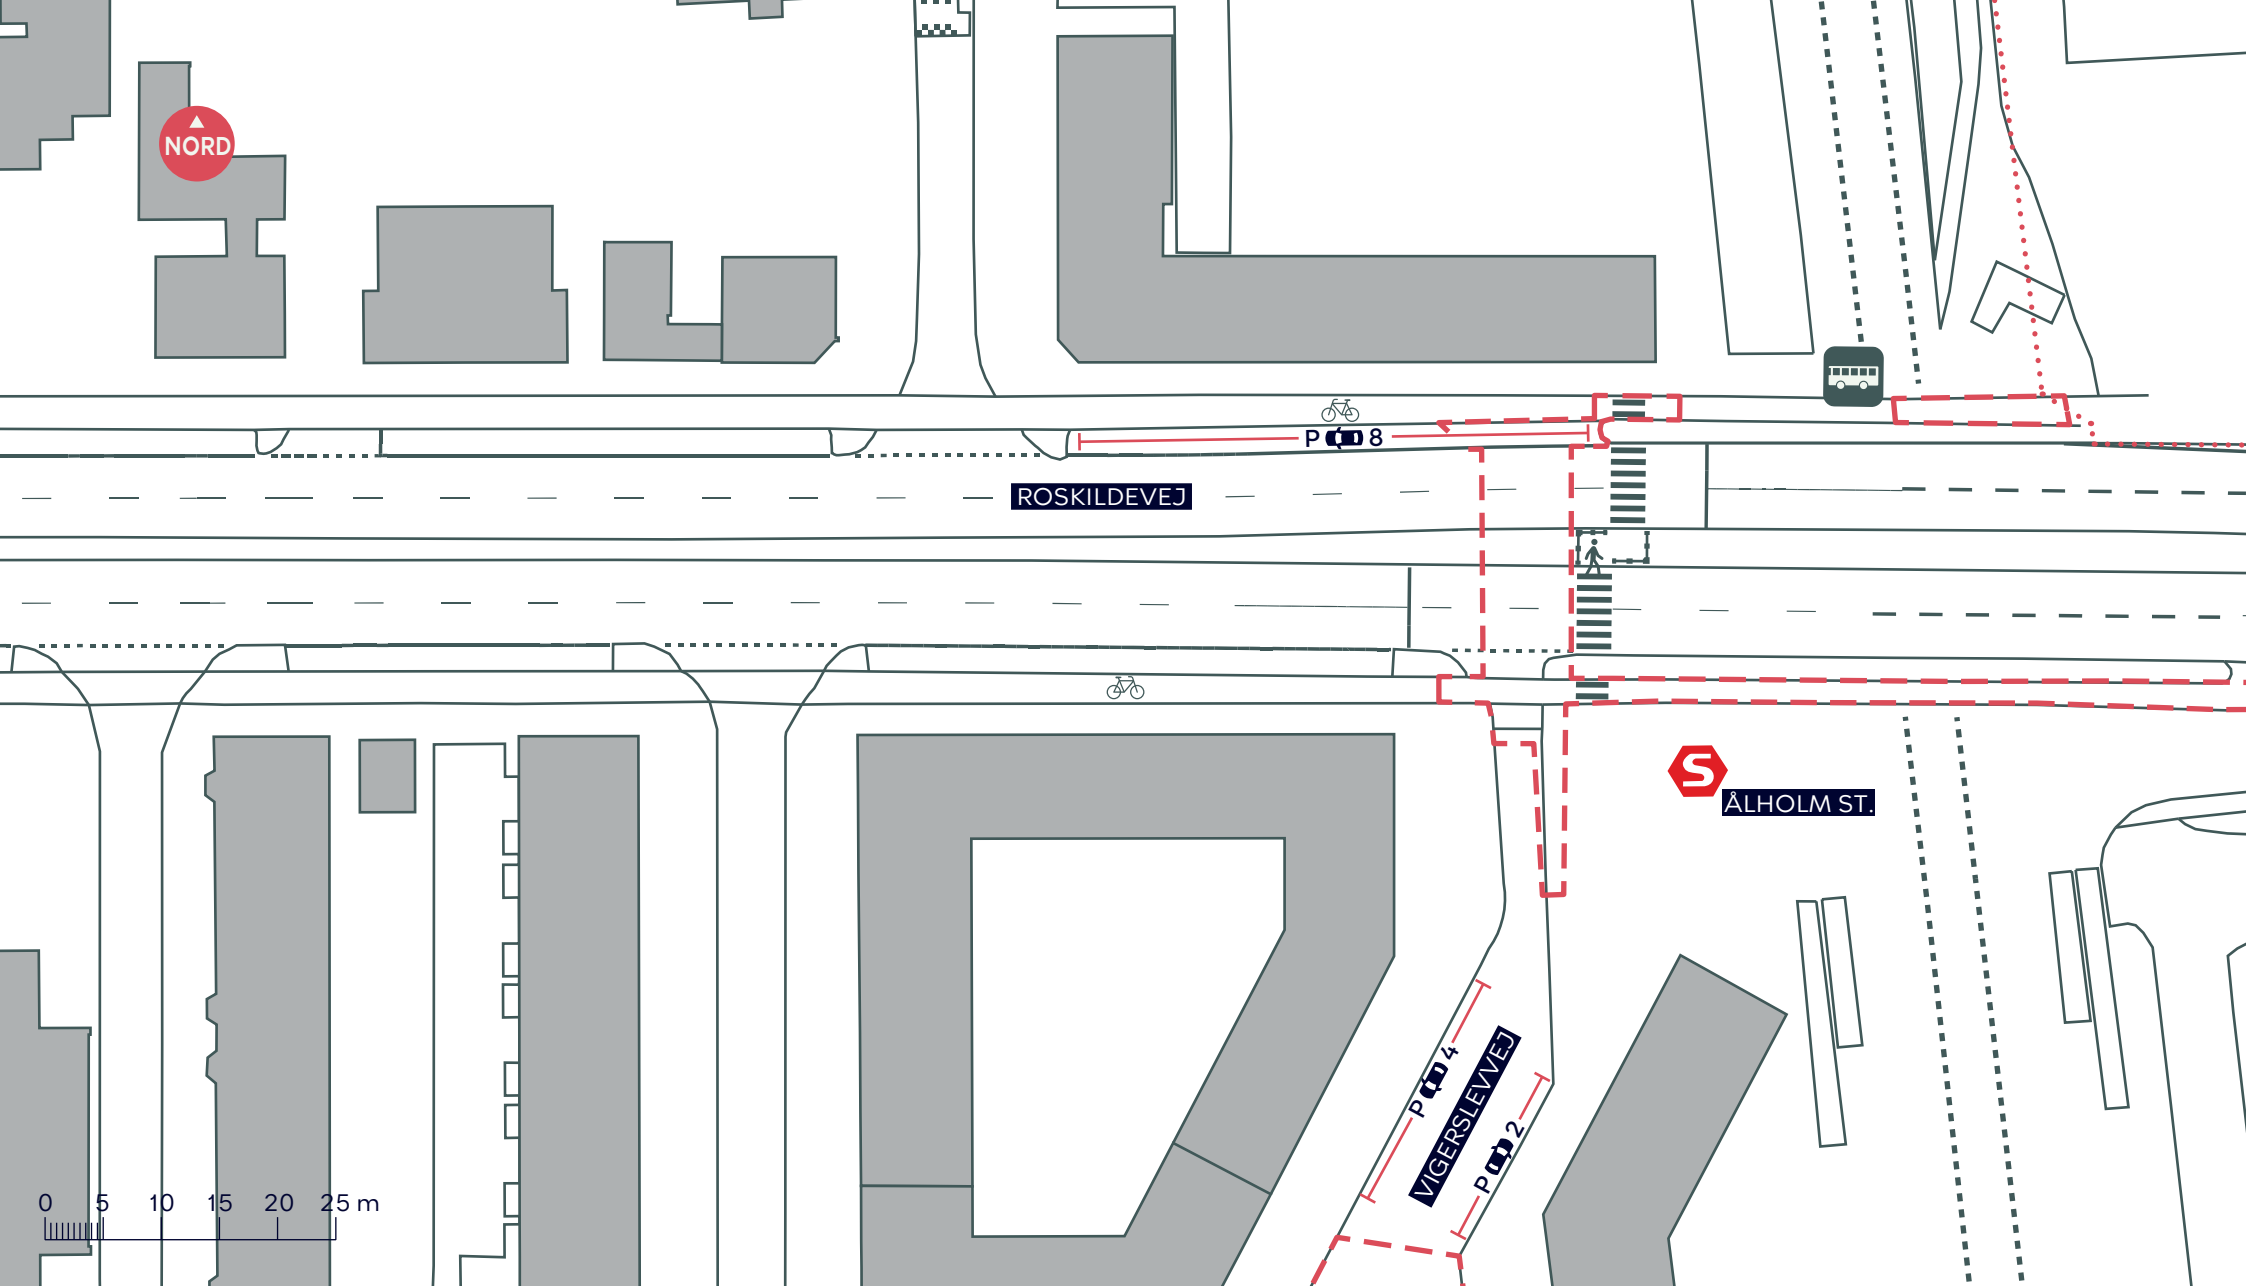

--- Anlægsområde Kommunegrænse

● Træ (5 stk.)

SIKKER SKOLEVEJ, ÅLHOLM SKOLE

Valby

Eksisterende forhold

BILAG 3 SAMLET

--- Anlægsområde

SIKKER SKOLEVEJ, ÅLHOLM SKOLE
 Valby
 Eksisterende forhold
BILAG 3A

ROSKILDEVEJ

ÅLHOLM ST

VIGERSLEVVEJ

0 5 10 15 20 25 m

--- Anlægsområde

SIKKER SKOLEVEJ, ÅLHOLM SKOLE
 Valby
 Eksisterende forhold
BILAG 3B

-  Anlægsområde
-  Kommunegrænse
-  Træ (1 stk.)

SIKKER SKOLEVEJ, ÅLHOLM SKOLE
Valby
Eksisterende forhold
BILAG 3C