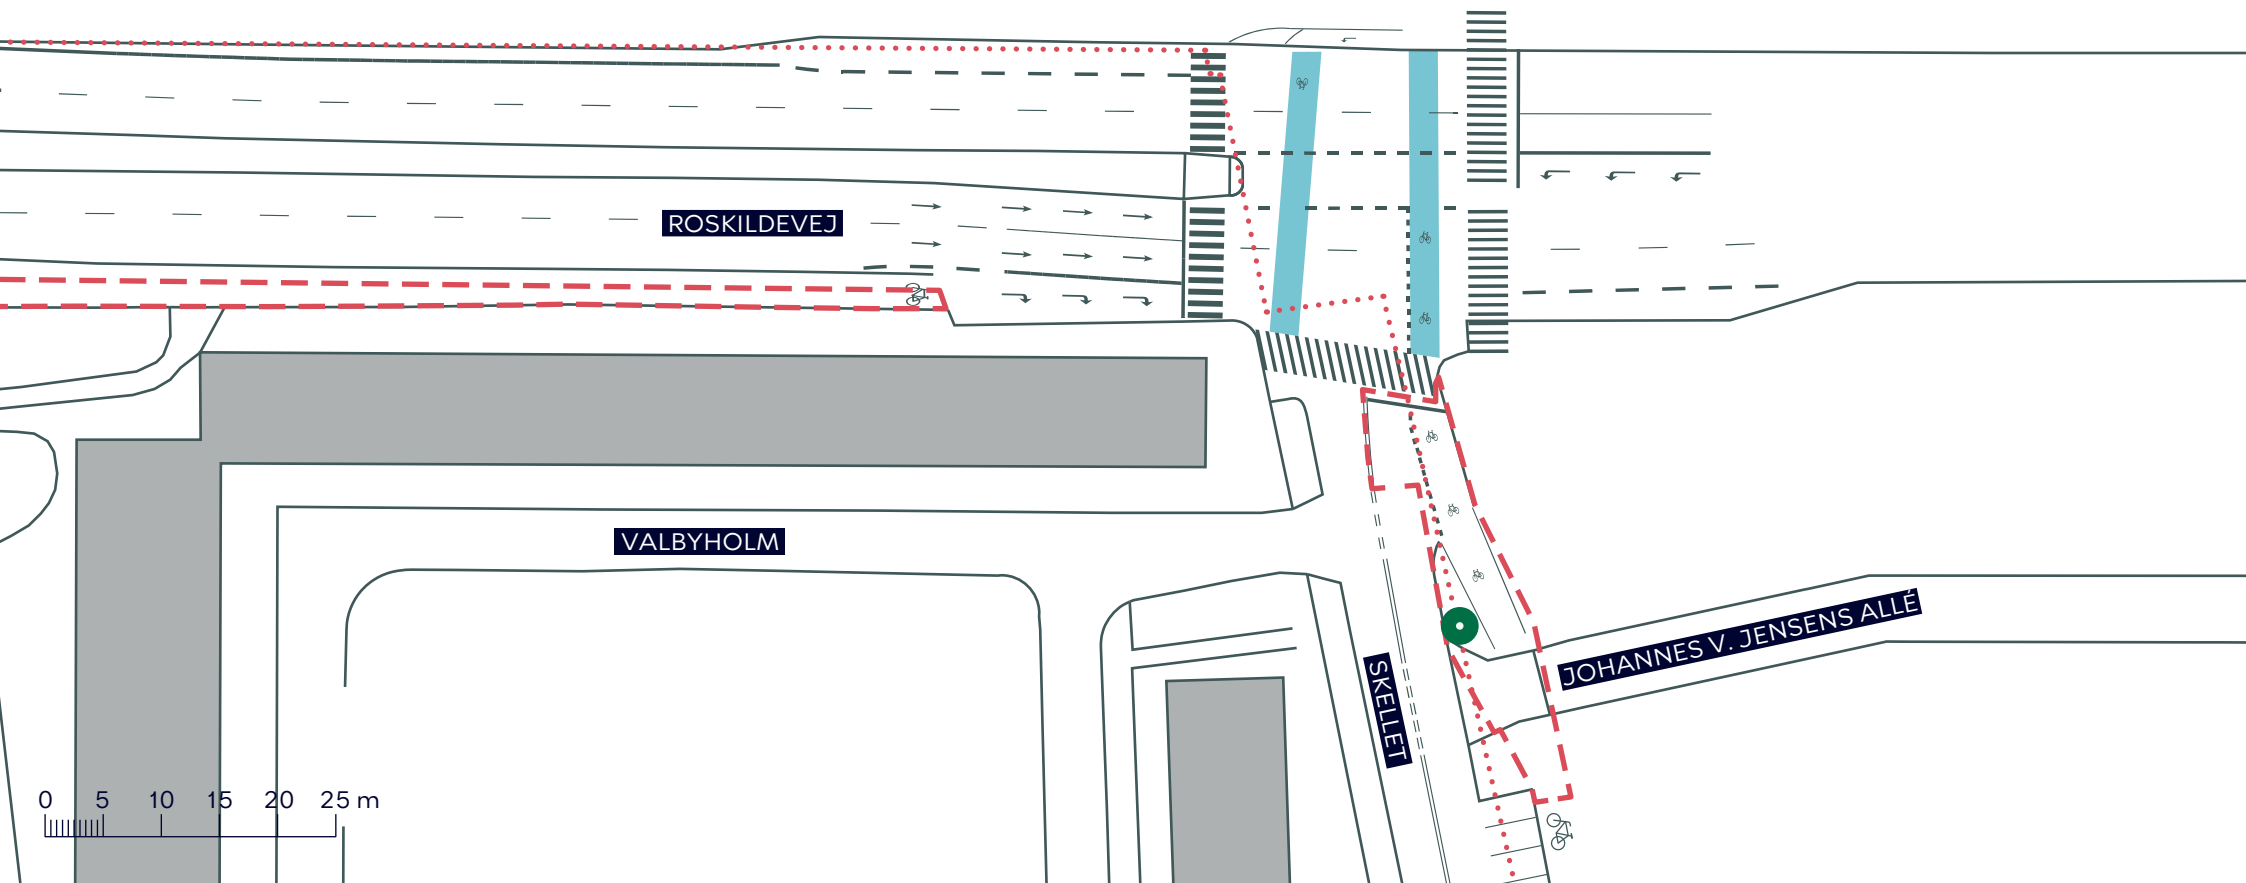

--- Anlægsområde Kommunegrænse

● Træ (5 stk.)

SIKKER SKOLEVEJ, ÅLHOLM SKOLE

Valby

Eksisterende forhold

BILAG 3 SAMLET

--- Anlægsområde

SIKKER SKOLEVEJ, ÅLHOLM SKOLE
 Valby
 Eksisterende forhold
BILAG 3A

ROSKILDEVEJ

ÅLHOLM ST

VIGERSLEVVEJ

0 5 10 15 20 25 m

--- Anlægsområde

SIKKER SKOLEVEJ, ÅLHOLM SKOLE
 Valby
 Eksisterende forhold
BILAG 3B

-  Anlægsområde
-  Kommunegrænse
-  Træ (1 stk.)

SIKKER SKOLEVEJ, ÅLHOLM SKOLE
Valby
Eksisterende forhold
BILAG 3C