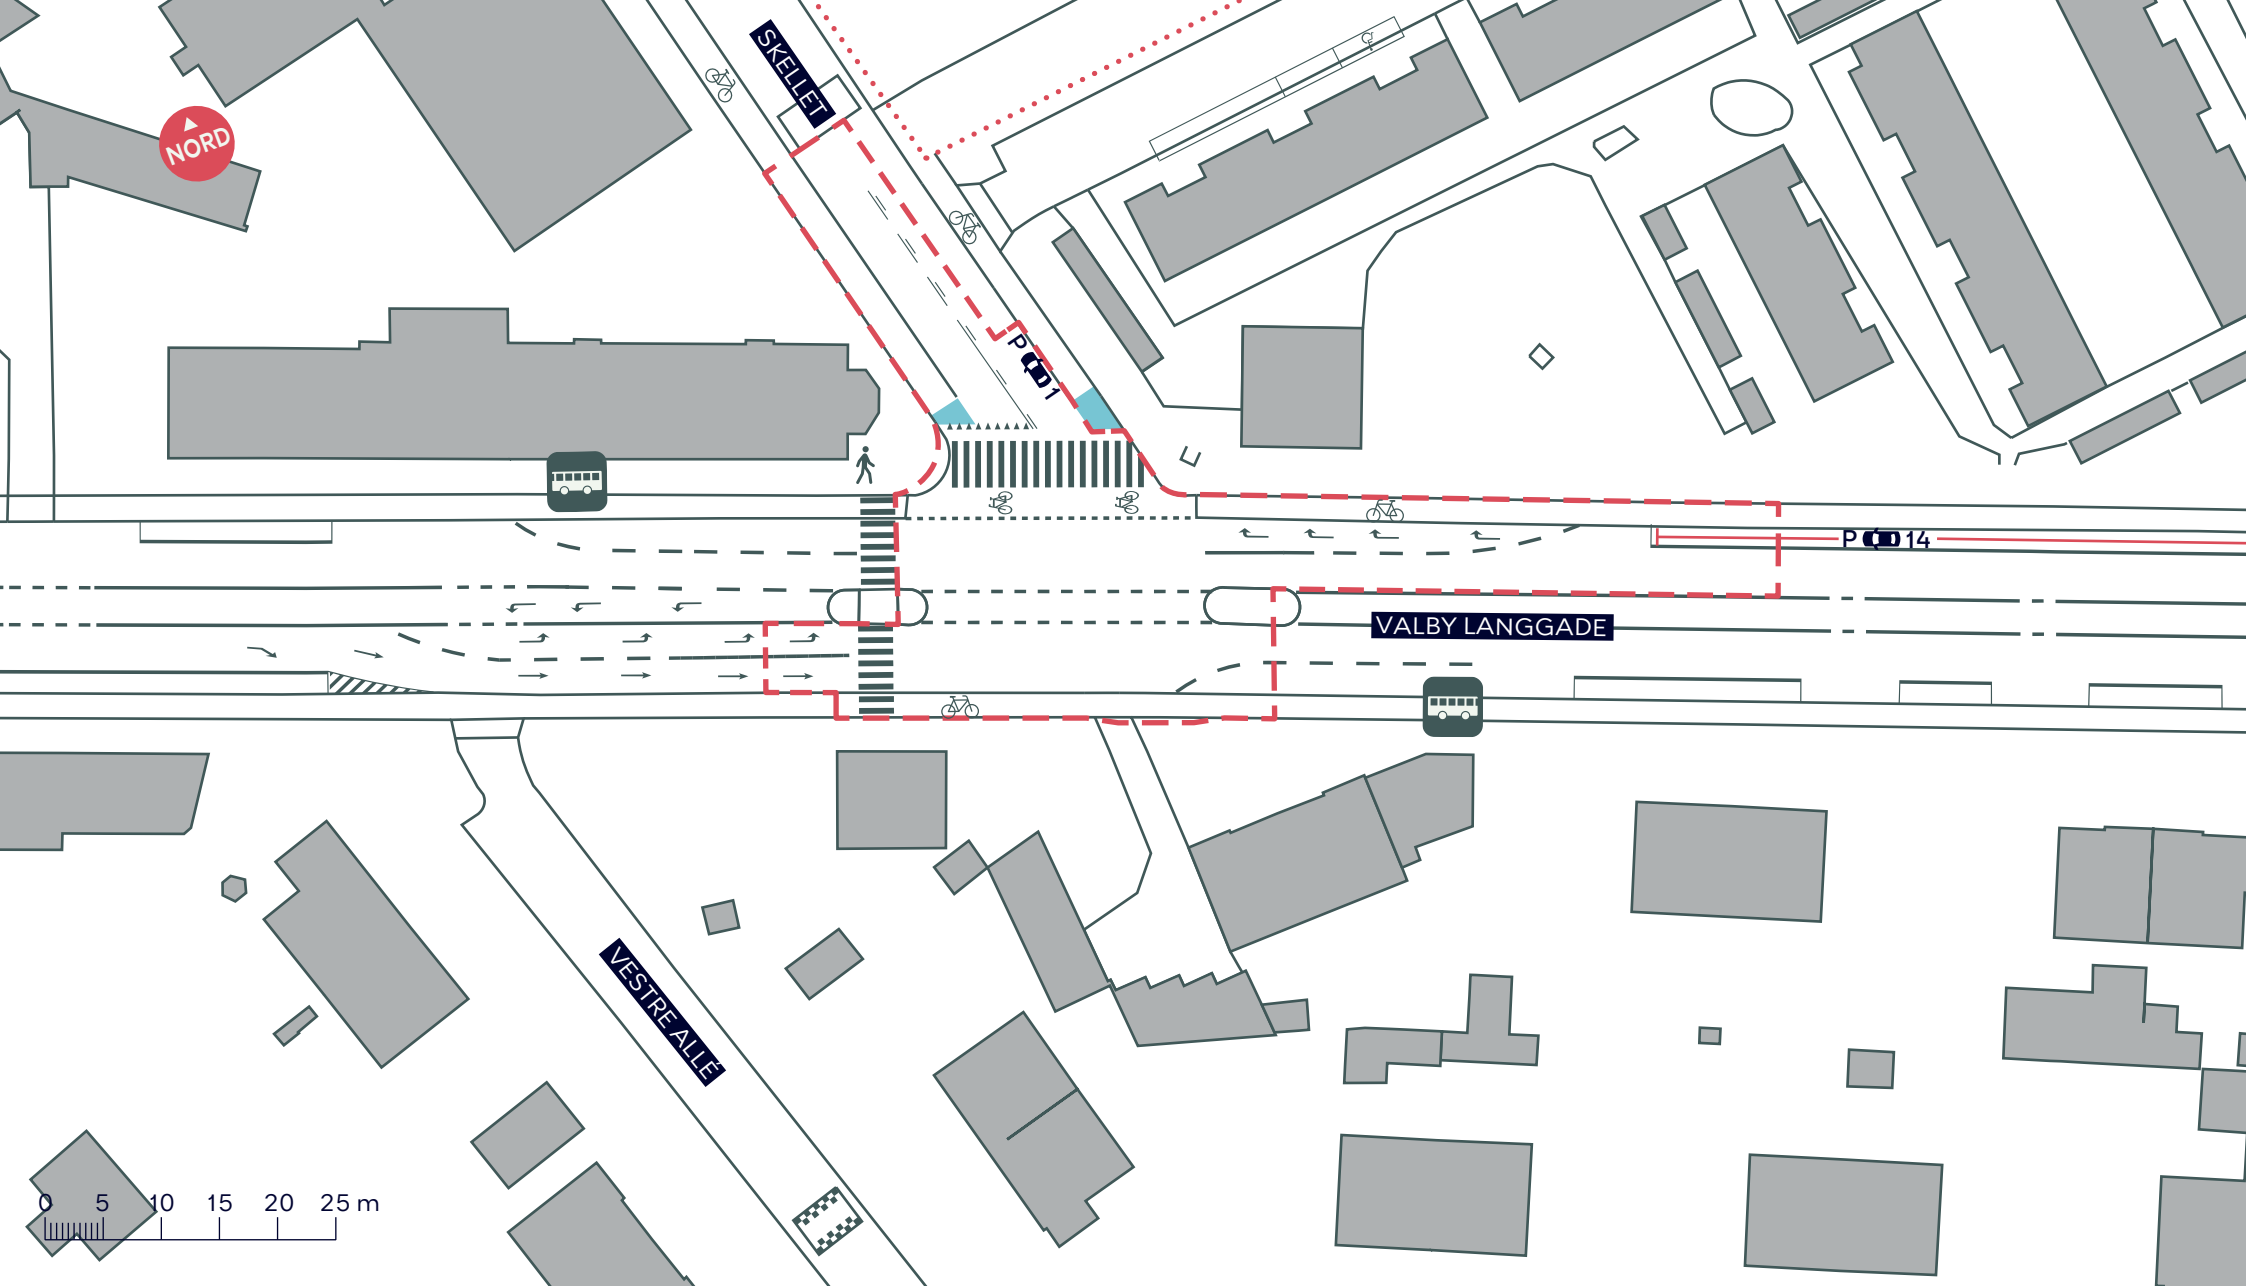

--- Anlægsområde

SIKKER SKOLEVEJ, ÅLHOLM SKOLE
Valby
Eksisterende forhold
BILAG 3G