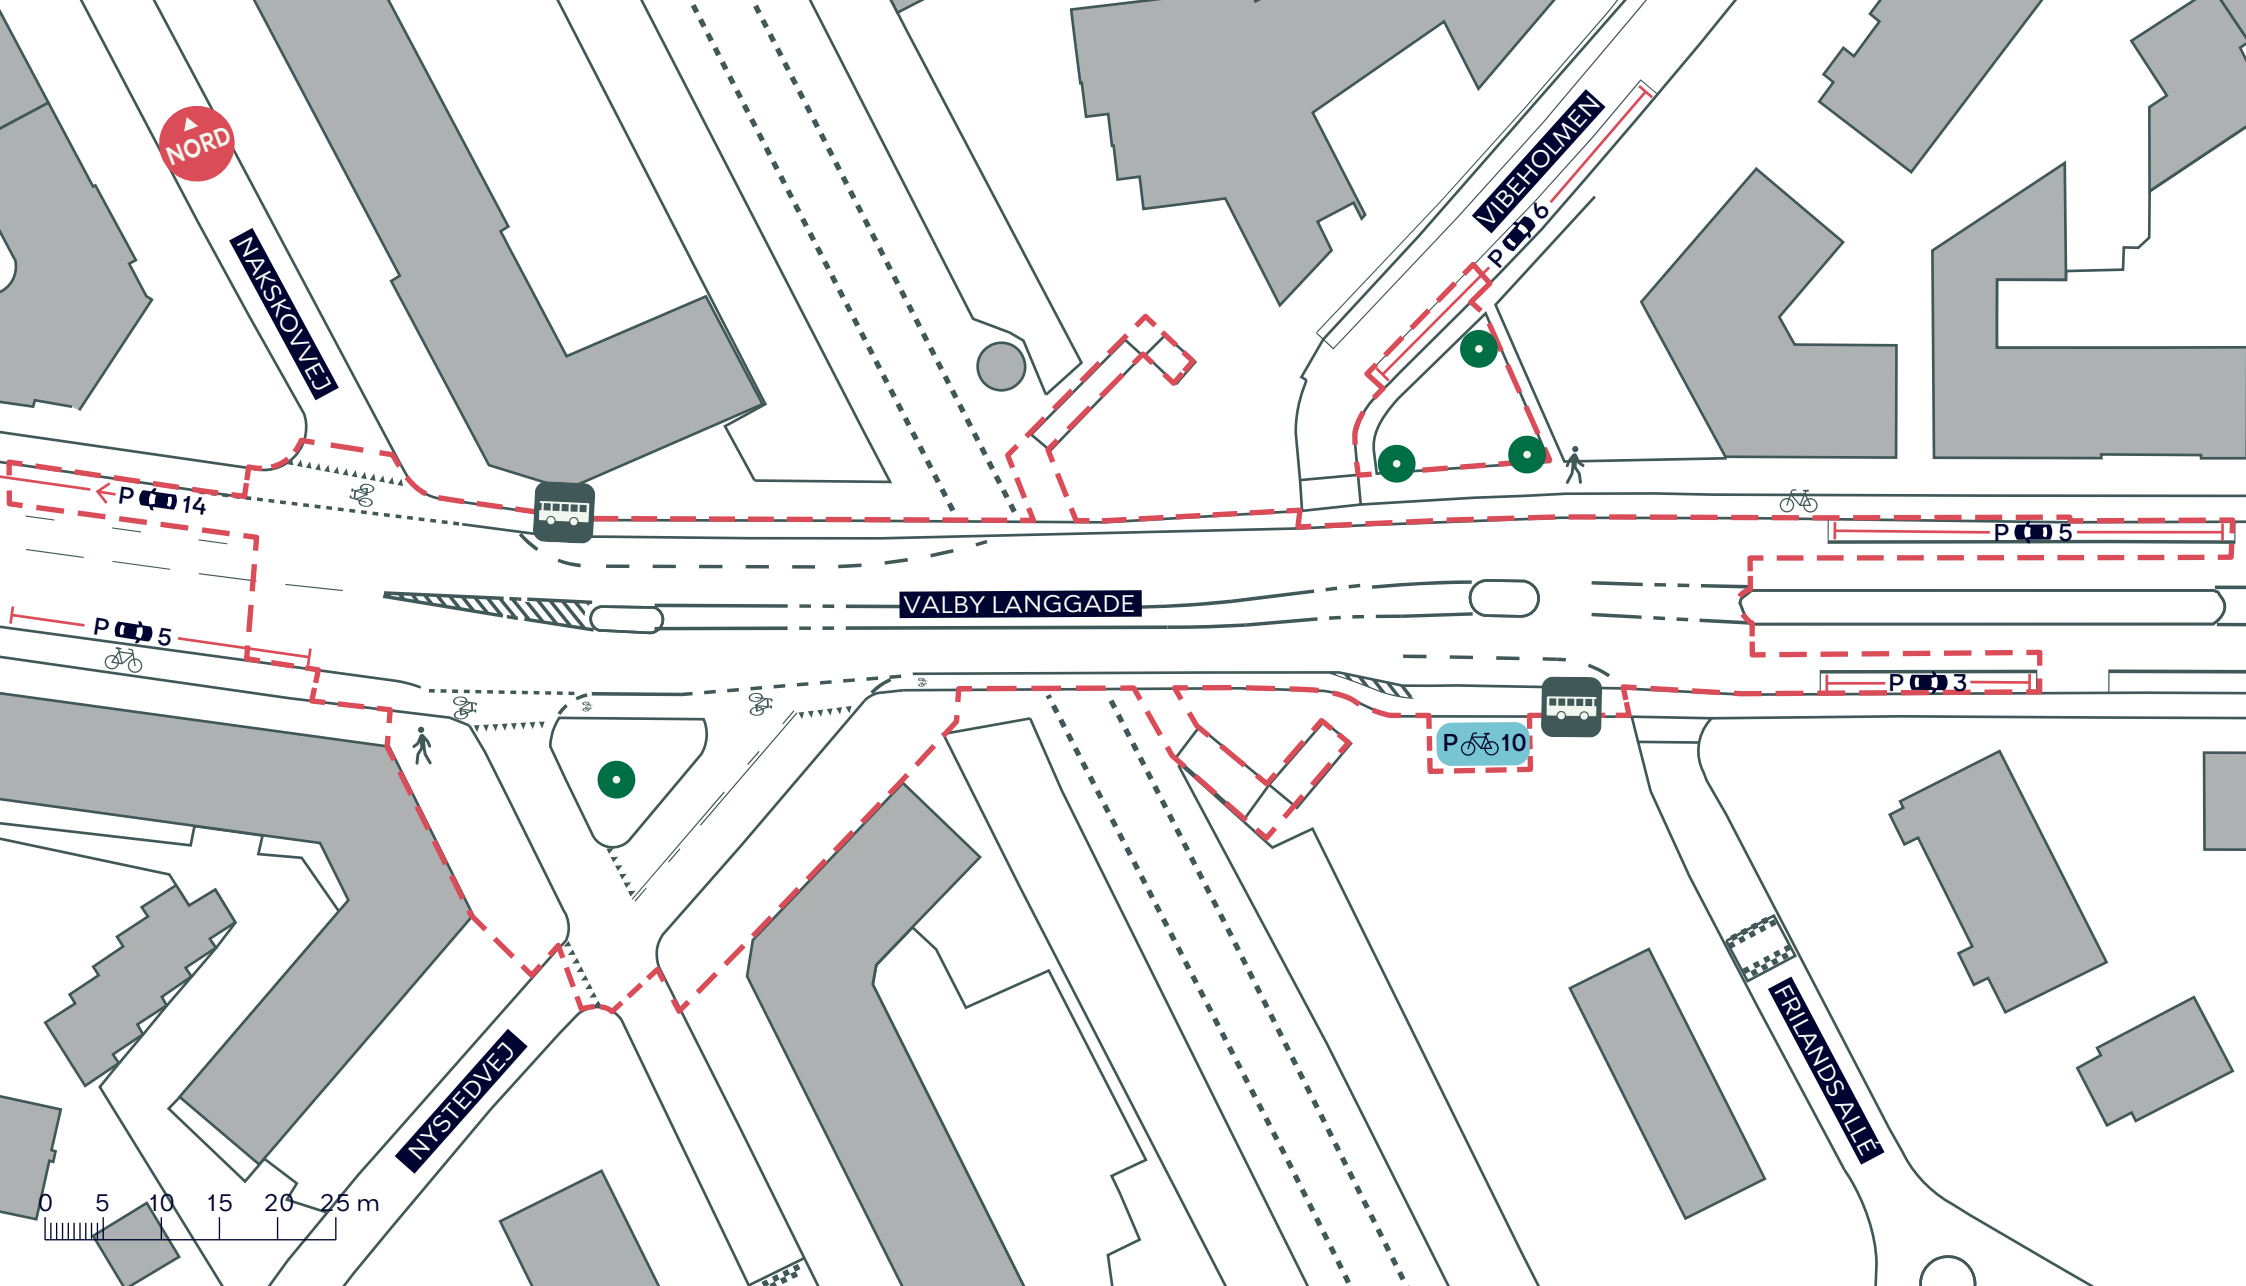

--- Anlægsområde Kommunegrænse

● Træ (5 stk.)

SIKKER SKOLEVEJ, ÅLHOLM SKOLE

Valby

Eksisterende forhold

BILAG 3 SAMLET

--- Anlægsområde

SIKKER SKOLEVEJ, ÅLHOLM SKOLE
 Valby
 Eksisterende forhold
BILAG 3A

ROSKILDEVEJ

ÅLHOLM ST

VIGERSLEVVEJ

0 5 10 15 20 25 m

--- Anlægsområde

SIKKER SKOLEVEJ, ÅLHOLM SKOLE
 Valby
 Eksisterende forhold
BILAG 3B

-  Anlægsområde
-  Kommunegrænse
-  Træ (1 stk.)

SIKKER SKOLEVEJ, ÅLHOLM SKOLE
Valby
Eksisterende forhold
BILAG 3C

P 3

--- Anlægsområde

SIKKER SKOLEVEJ, ÅLHOLM SKOLE

Valby

Eksisterende forhold

BILAG 3D

--- Anlægsområde

SIKKER SKOLEVEJ, ÅLHOLM SKOLE

Valby

Eksisterende forhold

BILAG 3E

--- Anlægsområde

● Træ (4 stk.)

SIKKER SKOLEVEJ, ÅLHOLM SKOLE

Valby

Eksisterende forhold