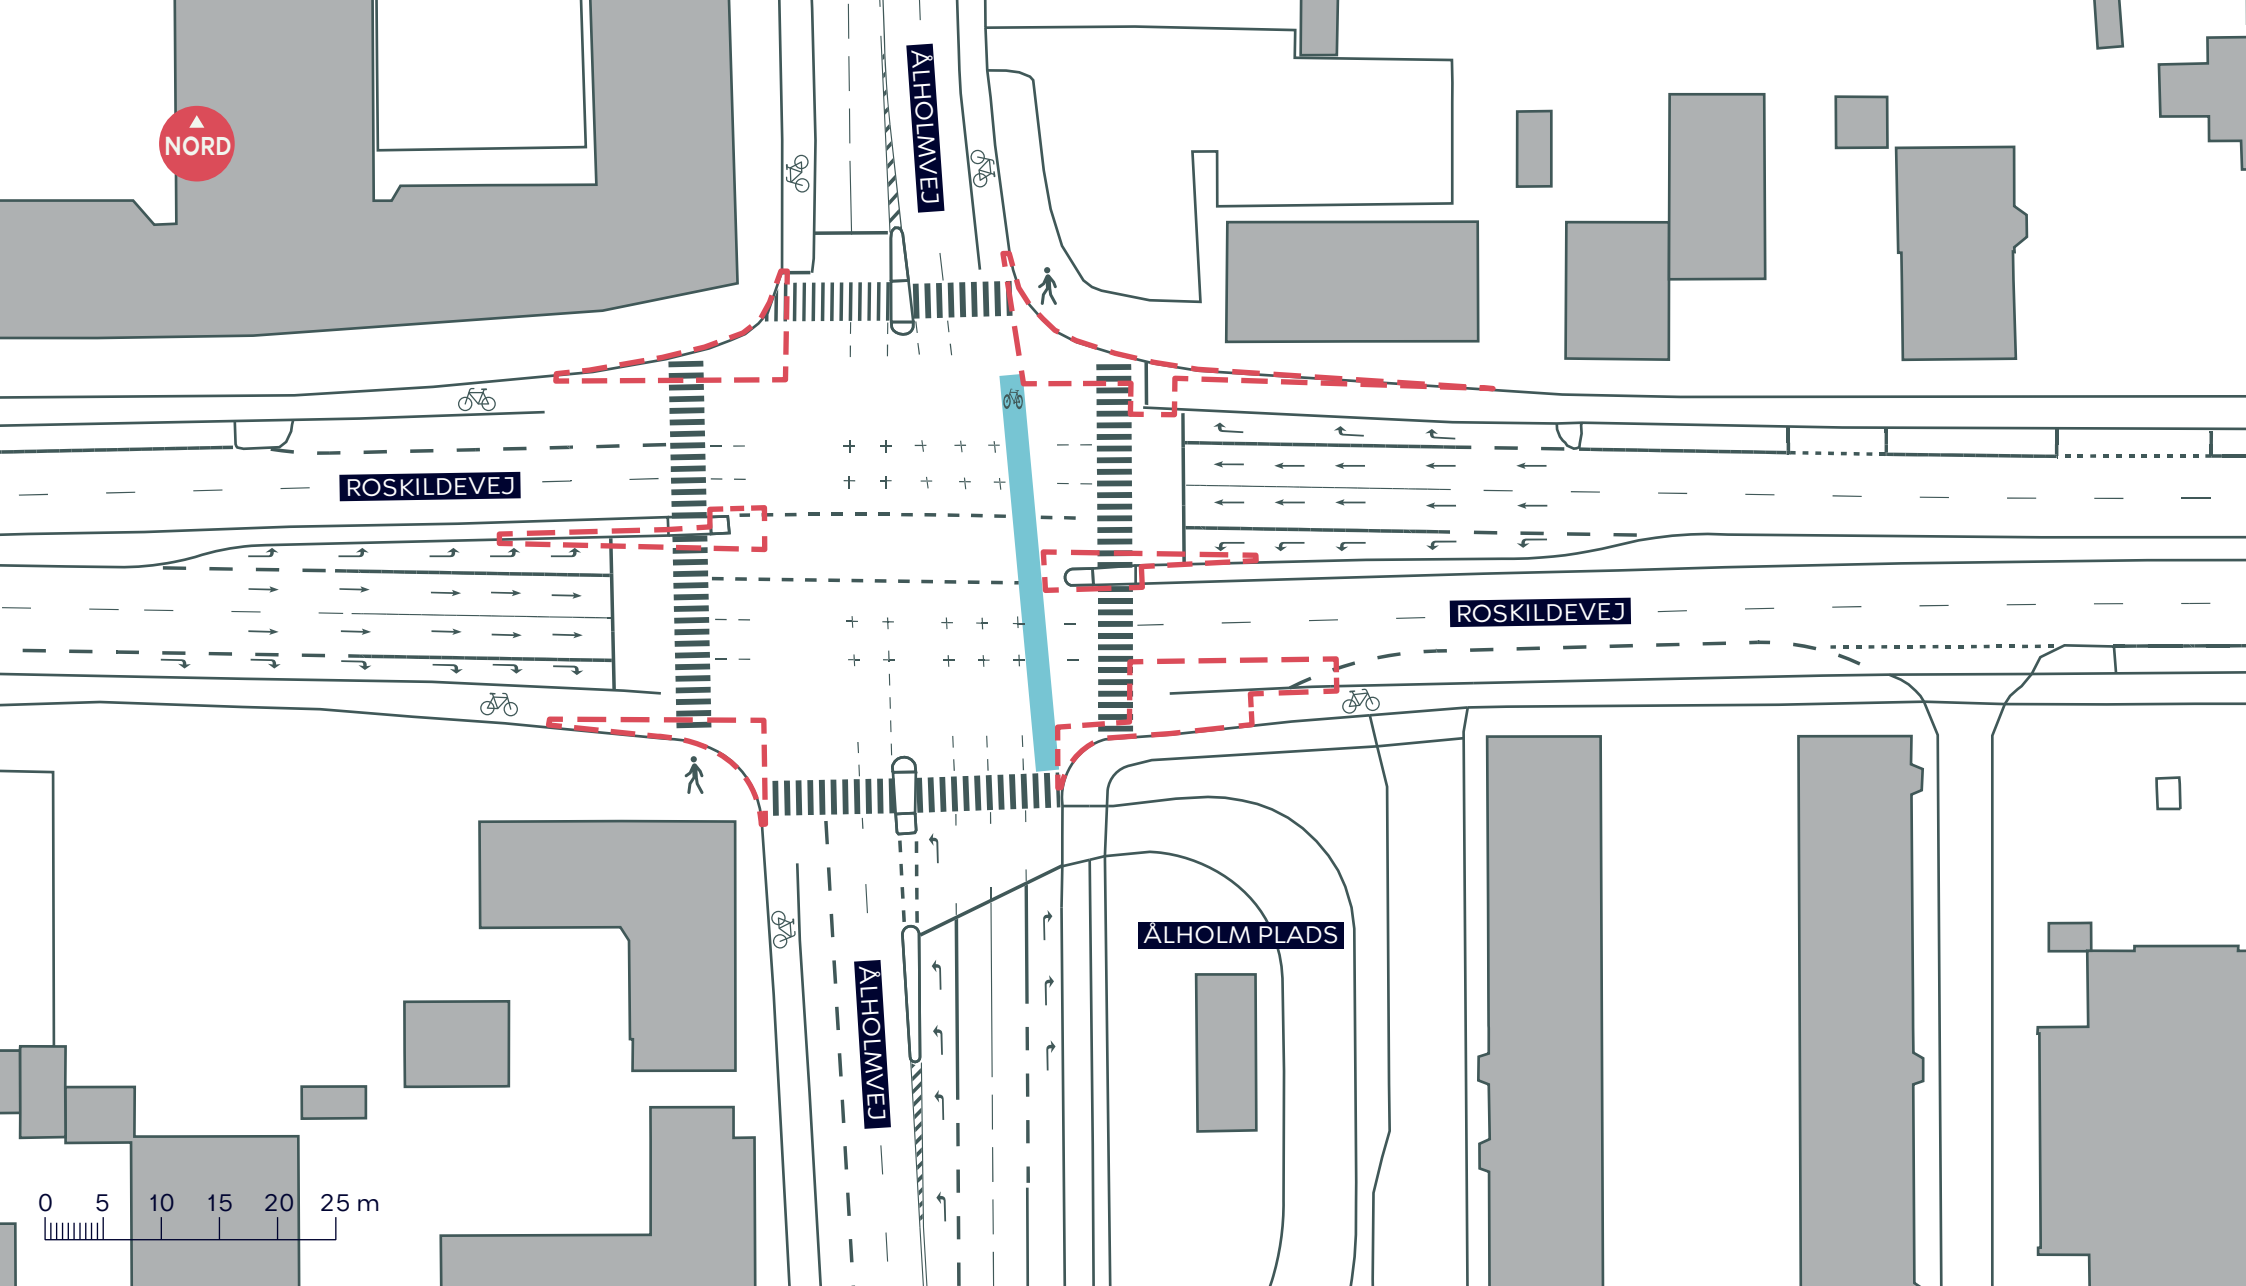

--- Anlægsområde Kommunegrænse

● Træ (5 stk.)

SIKKER SKOLEVEJ, ÅLHOLM SKOLE

Valby

Eksisterende forhold

BILAG 3 SAMLET

--- Anlægsområde

SIKKER SKOLEVEJ, ÅLHOLM SKOLE
 Valby
 Eksisterende forhold
BILAG 3A

ROSKILDEVEJ

ÅLHOLM ST

VIGERSLEVVEJ

0 5 10 15 20 25 m

--- Anlægsområde

SIKKER SKOLEVEJ, ÅLHOLM SKOLE
 Valby
 Eksisterende forhold
BILAG 3B

-  Anlægsområde
-  Kommunegrænse
-  Træ (1 stk.)

SIKKER SKOLEVEJ, ÅLHOLM SKOLE
Valby
Eksisterende forhold
BILAG 3C

Valby

Eksisterende forhold

BILAG 3E

--- Anlægsområde

● Træ (4 stk.)

SIKKER SKOLEVEJ, ÅLHOLM SKOLE

Valby

Eksisterende forhold