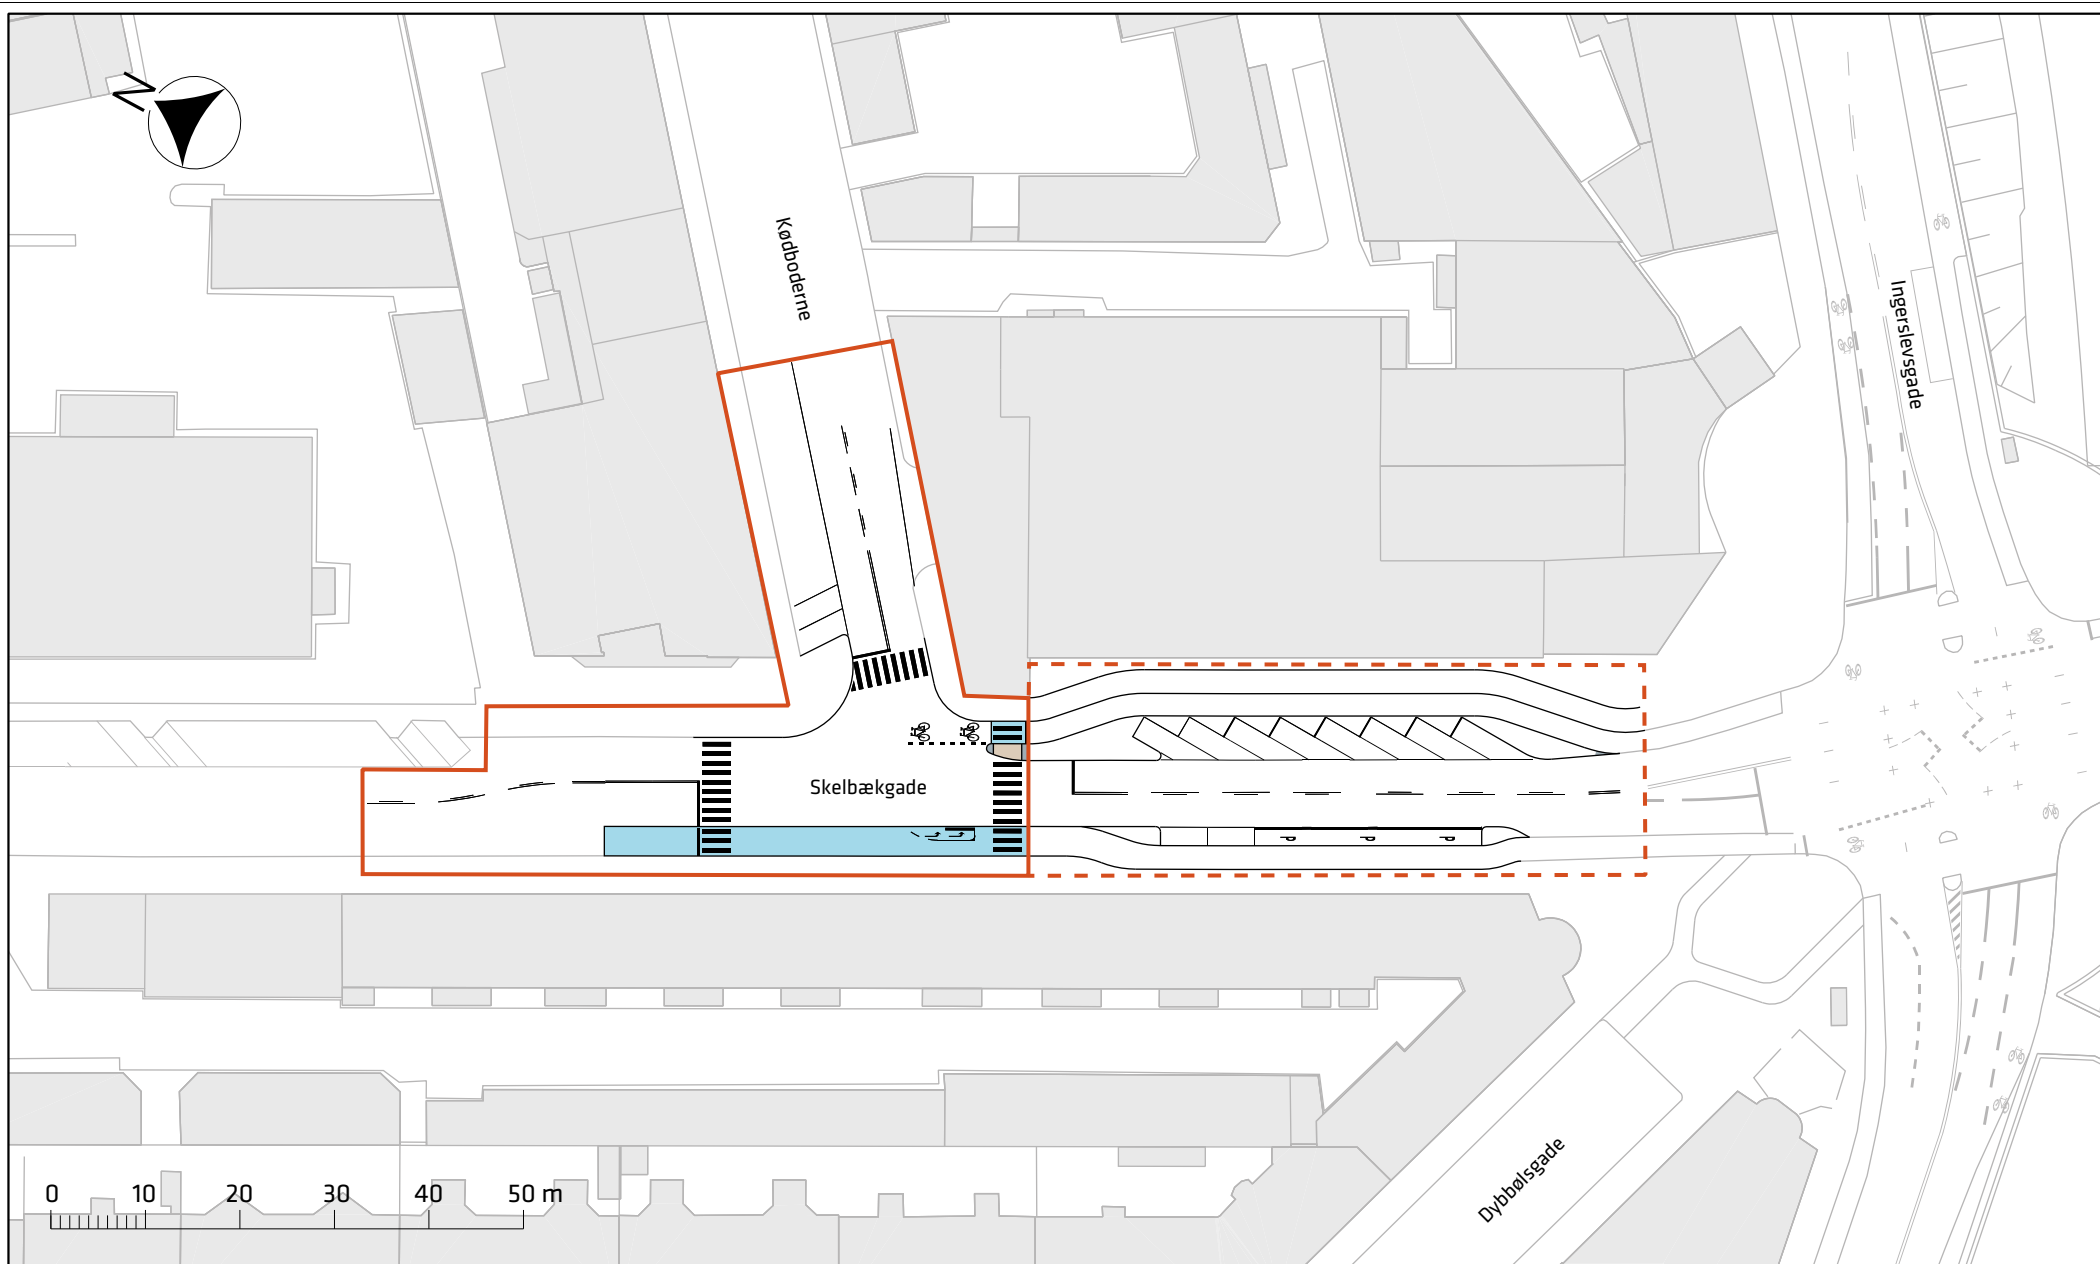

Signaturforklaring

 Cykelsti

Gasværksvej, bedre cykelforhold

Projektforslag

Bilag 3a

Signaturforklaring

- Cycelsti
- Fortov
- Overkørbar helle
- Cykelparkering
- Plantestativ

Gasværksvej, bedre cykelforhold

Projektforslag

Bilag 3b

Signaturforklaring

- Cykelsti
- Fortov
- Helle
- Projektområde
- Kommende projekt for Skelbækgade

Gasværksvej, bedre cykelforhold (Skelbækgade/Kødboderne)

Projektforslag

Bilag 3c