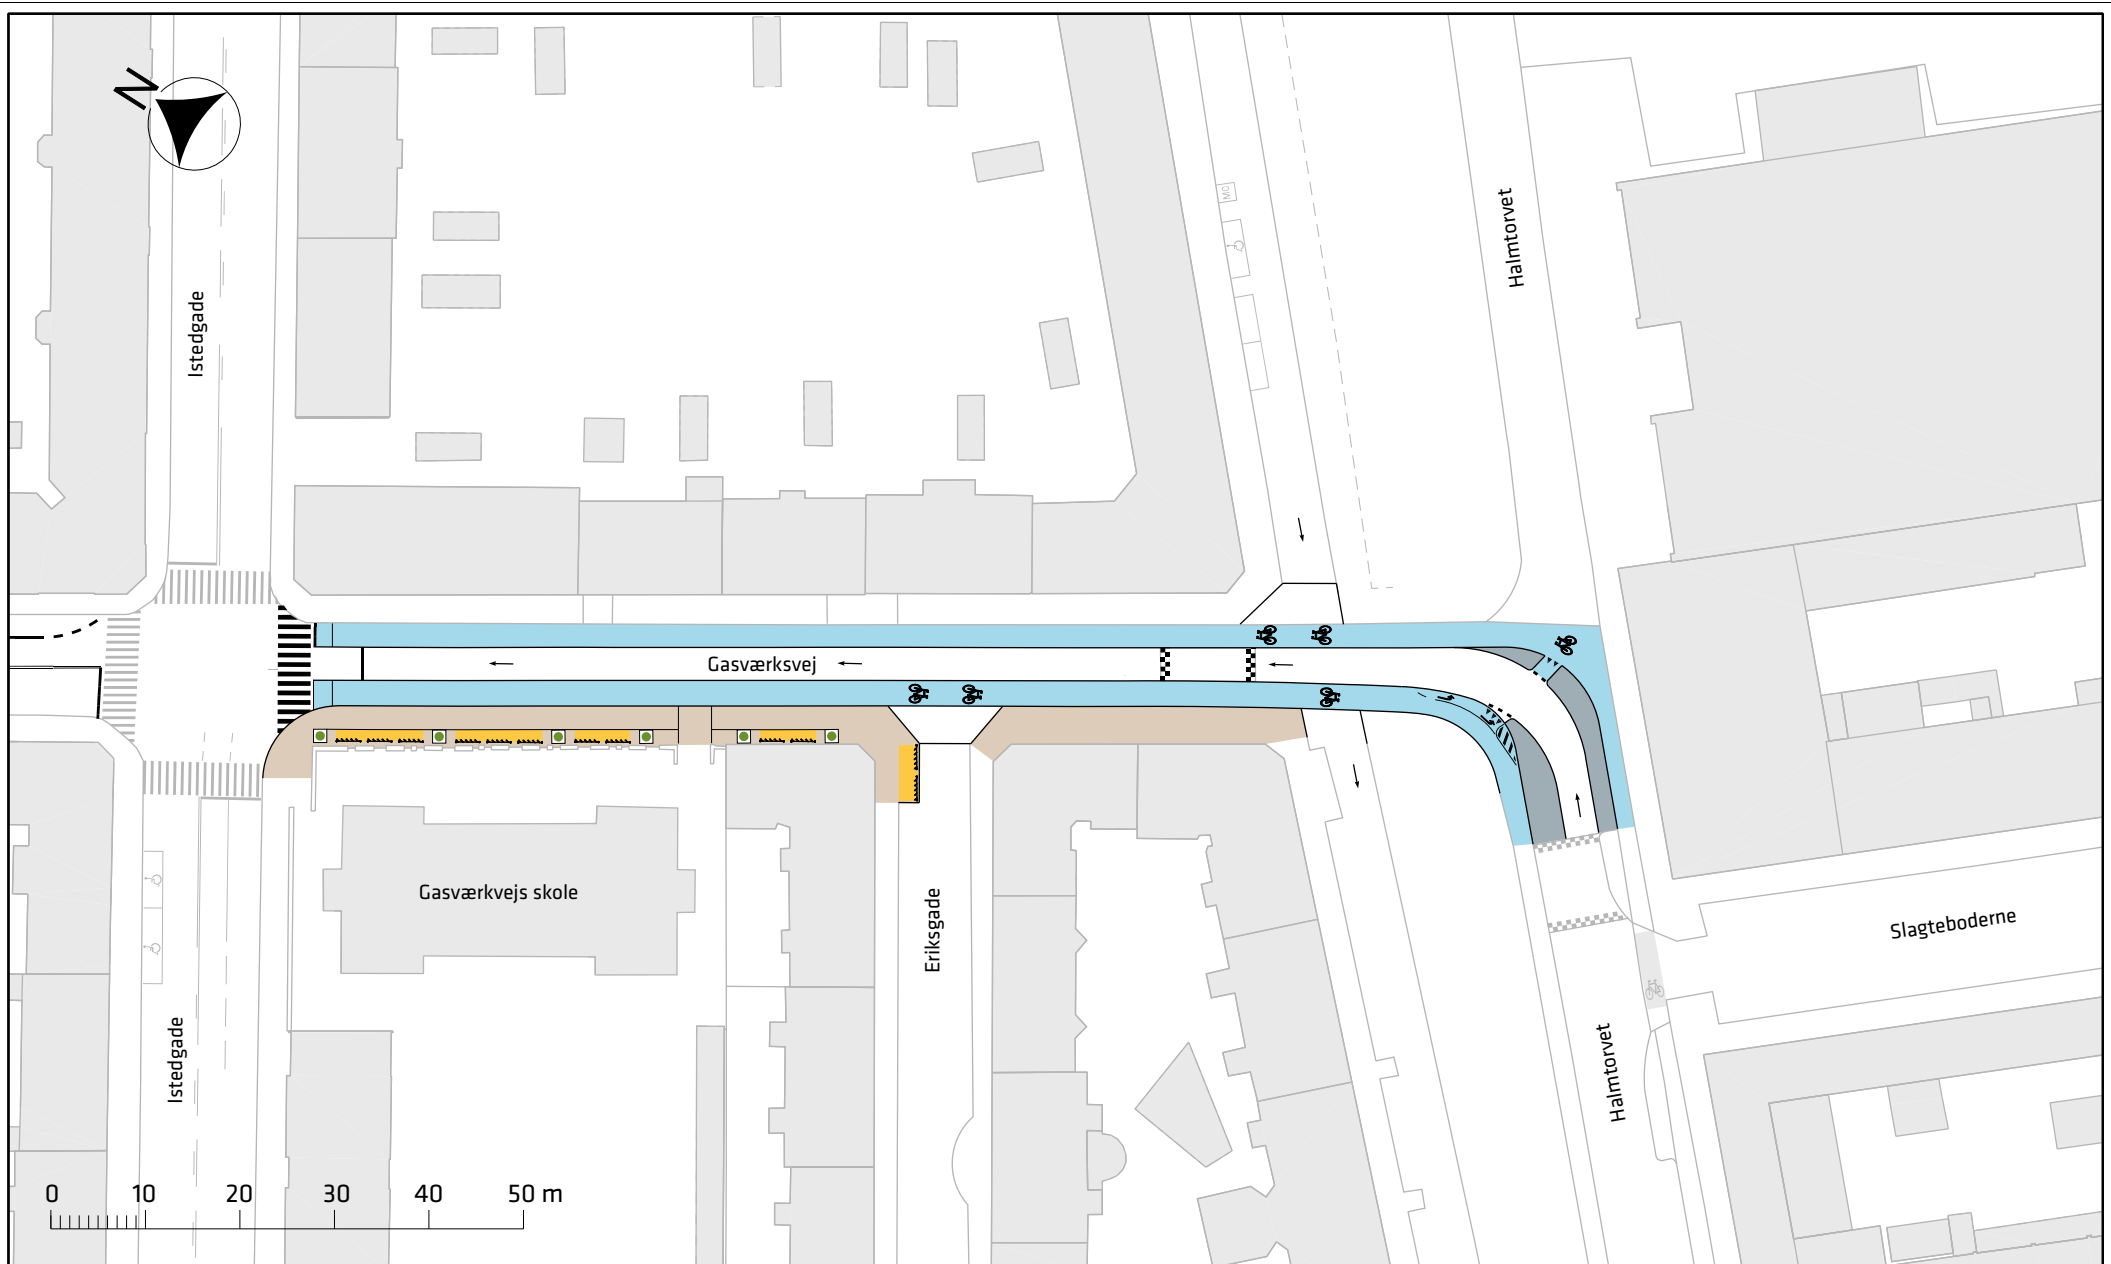

Signaturforklaring

 Cykelsti

Gasværksvej, bedre cykelforhold

Projektforslag

Bilag 3a

Signaturforklaring

- Cycelsti
- Fortov
- Overkørbar helle
- Cykelparkering
- Plantestativ

Gasværksvej, bedre cykelforhold

Projektforslag

Bilag 3b

Signaturforklaring

- Cykelsti
- Fortov
- Helle
- Projektområde
- Kommende projekt for Skelbækgade

Gasværksvej, bedre cykelforhold (Skelbækgade/Kødboderne)

Projektforslag

Bilag 3c