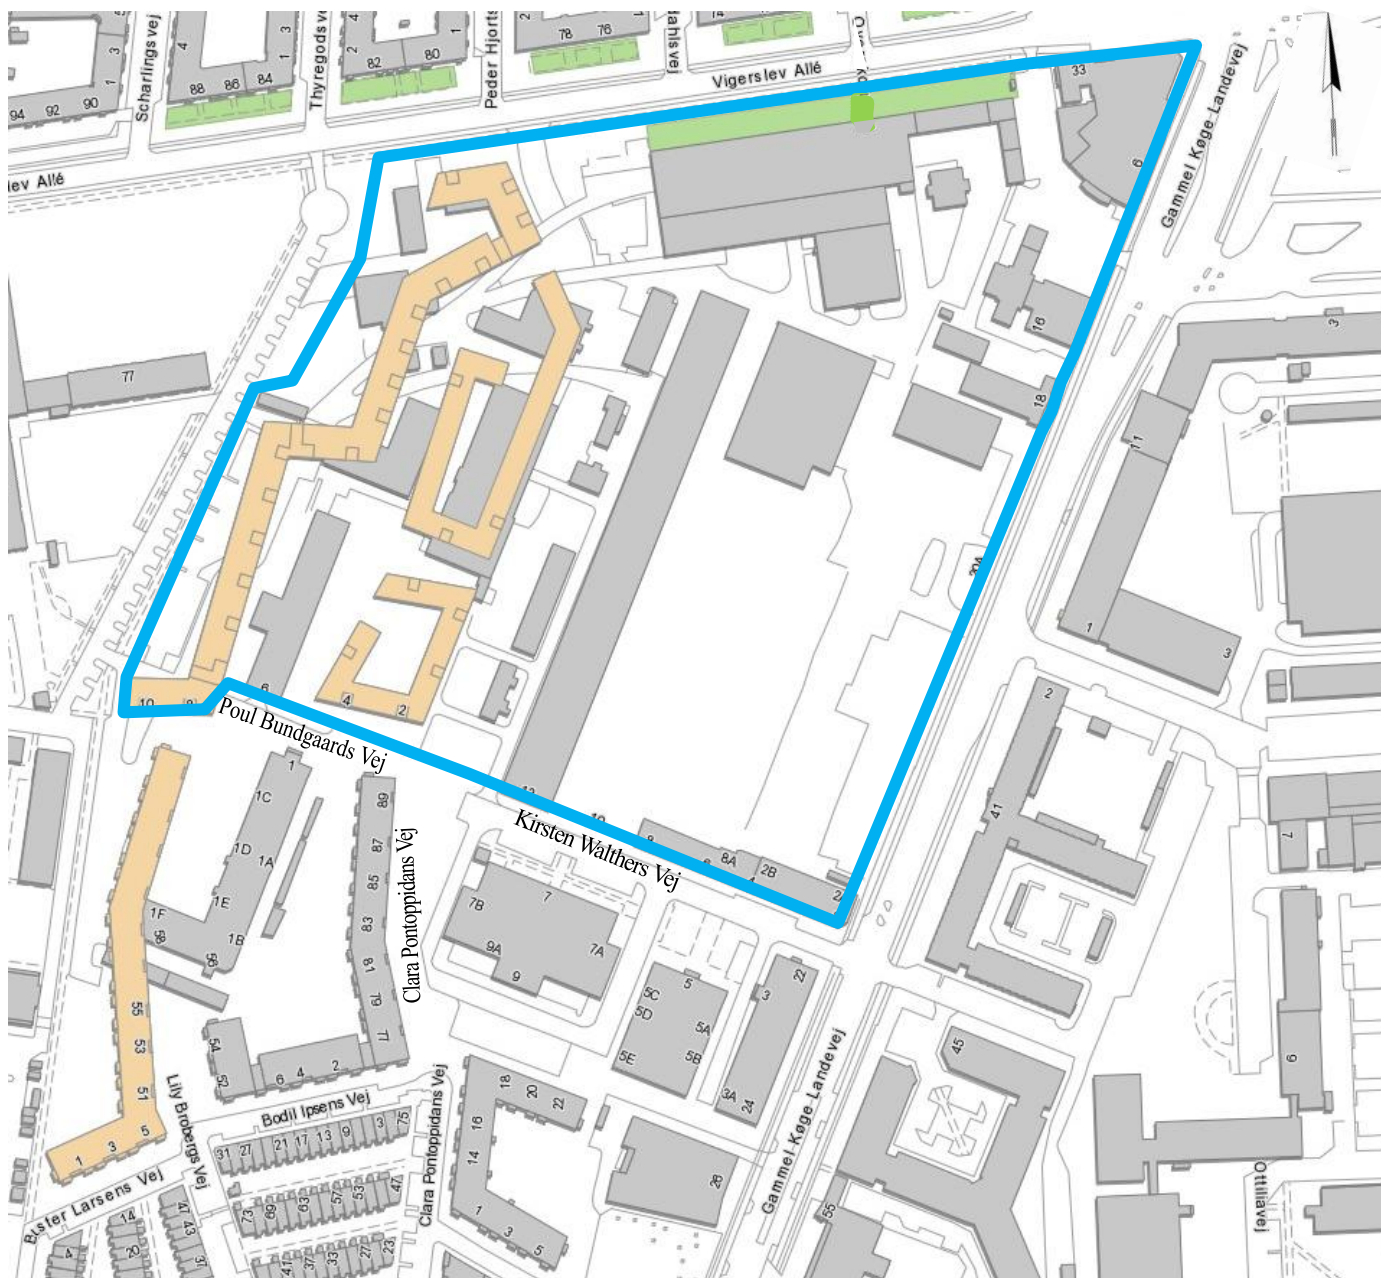

Bilag 2 kort over det aktuelle byudviklingsområde

Toftegårds
Plads

Det aktuelle byudviklingsområde er indrammet med blåt

Projekterede nybyggerier er gule

Eksisterende bygninger er grå