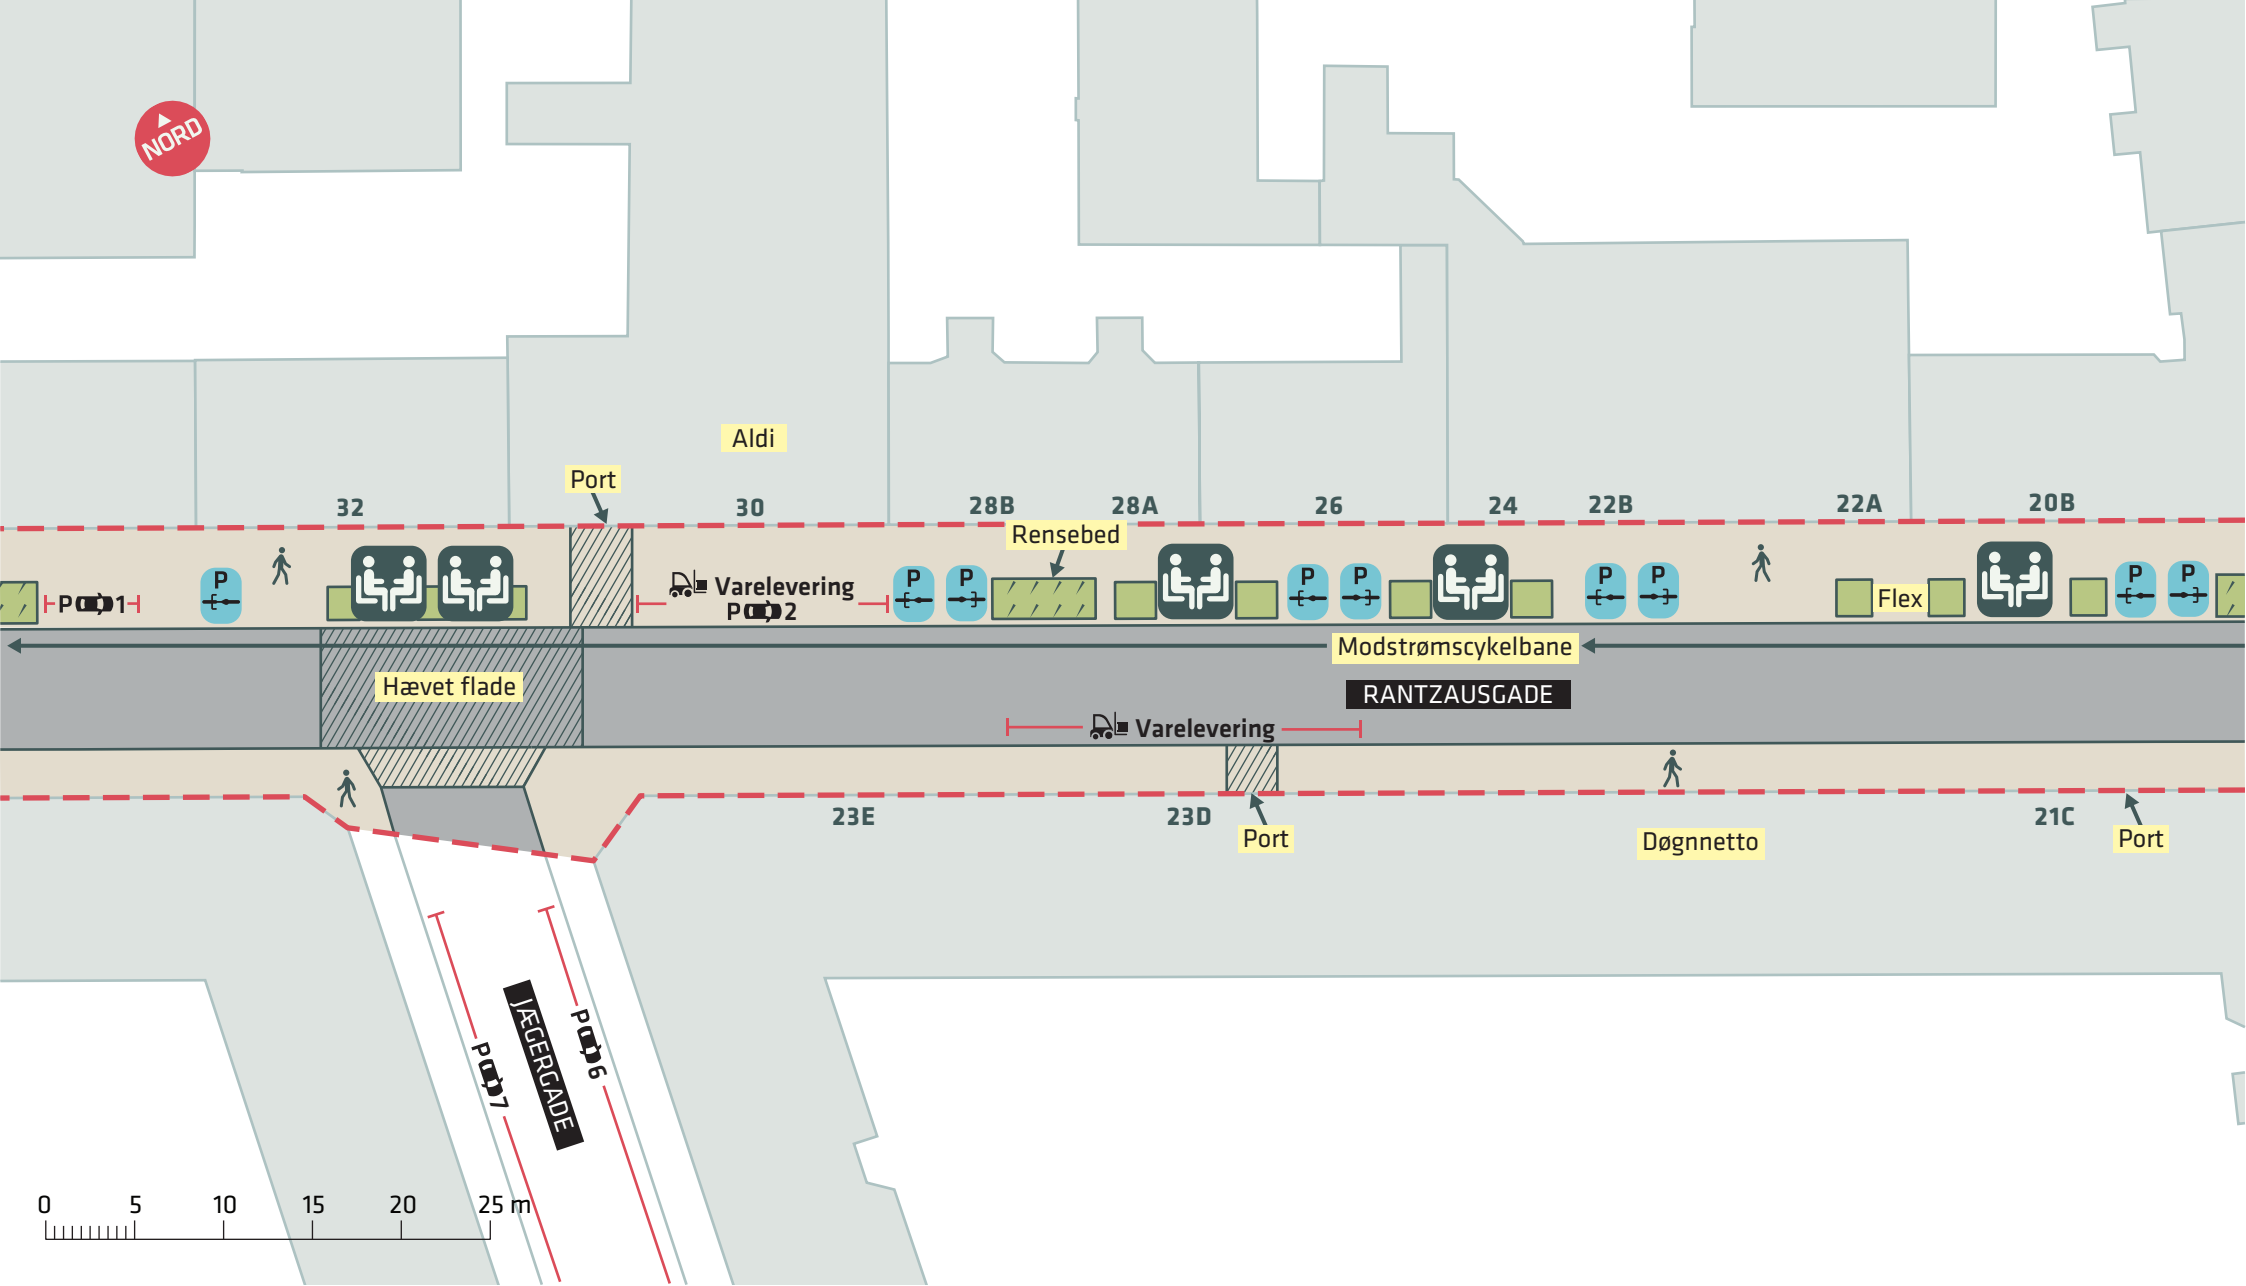

- - - Anlægsområde
- Kommunegrænse
- Eks. træ (2 stk.)
-  Ophold

RANTZAUSGADE
 Nørrebro
 Dispositionsforslag
Bilag 3A

--- Anlægsområde

Nyt træ (4 stk.)

Ophold

Udeservering

RANTZAUSGADE
 Nørrebro
 Dispositionsforslag
Bilag 3B

--- Anlægsområde

Ophold

RANTZAUSGADE

Nørrebro

Dispositionsforslag

Bilag 3C

--- Anlægsområde

Ophold

RANTZAUSGADE

Nørrebro

Dispositionsforslag

Bilag 3D

--- Anlægsområde

● Eks. træ (3 stk.)

 Udeserwing

RANTZAUSGADE
 Nørrebro
 Dispositionsforslag
Bilag 3E

- - - Anlægsområde
- Eks. træ (1 stk.)

RANTZAUSGADE
 Nørrebro
 Dispositionsforslag
Bilag 3F