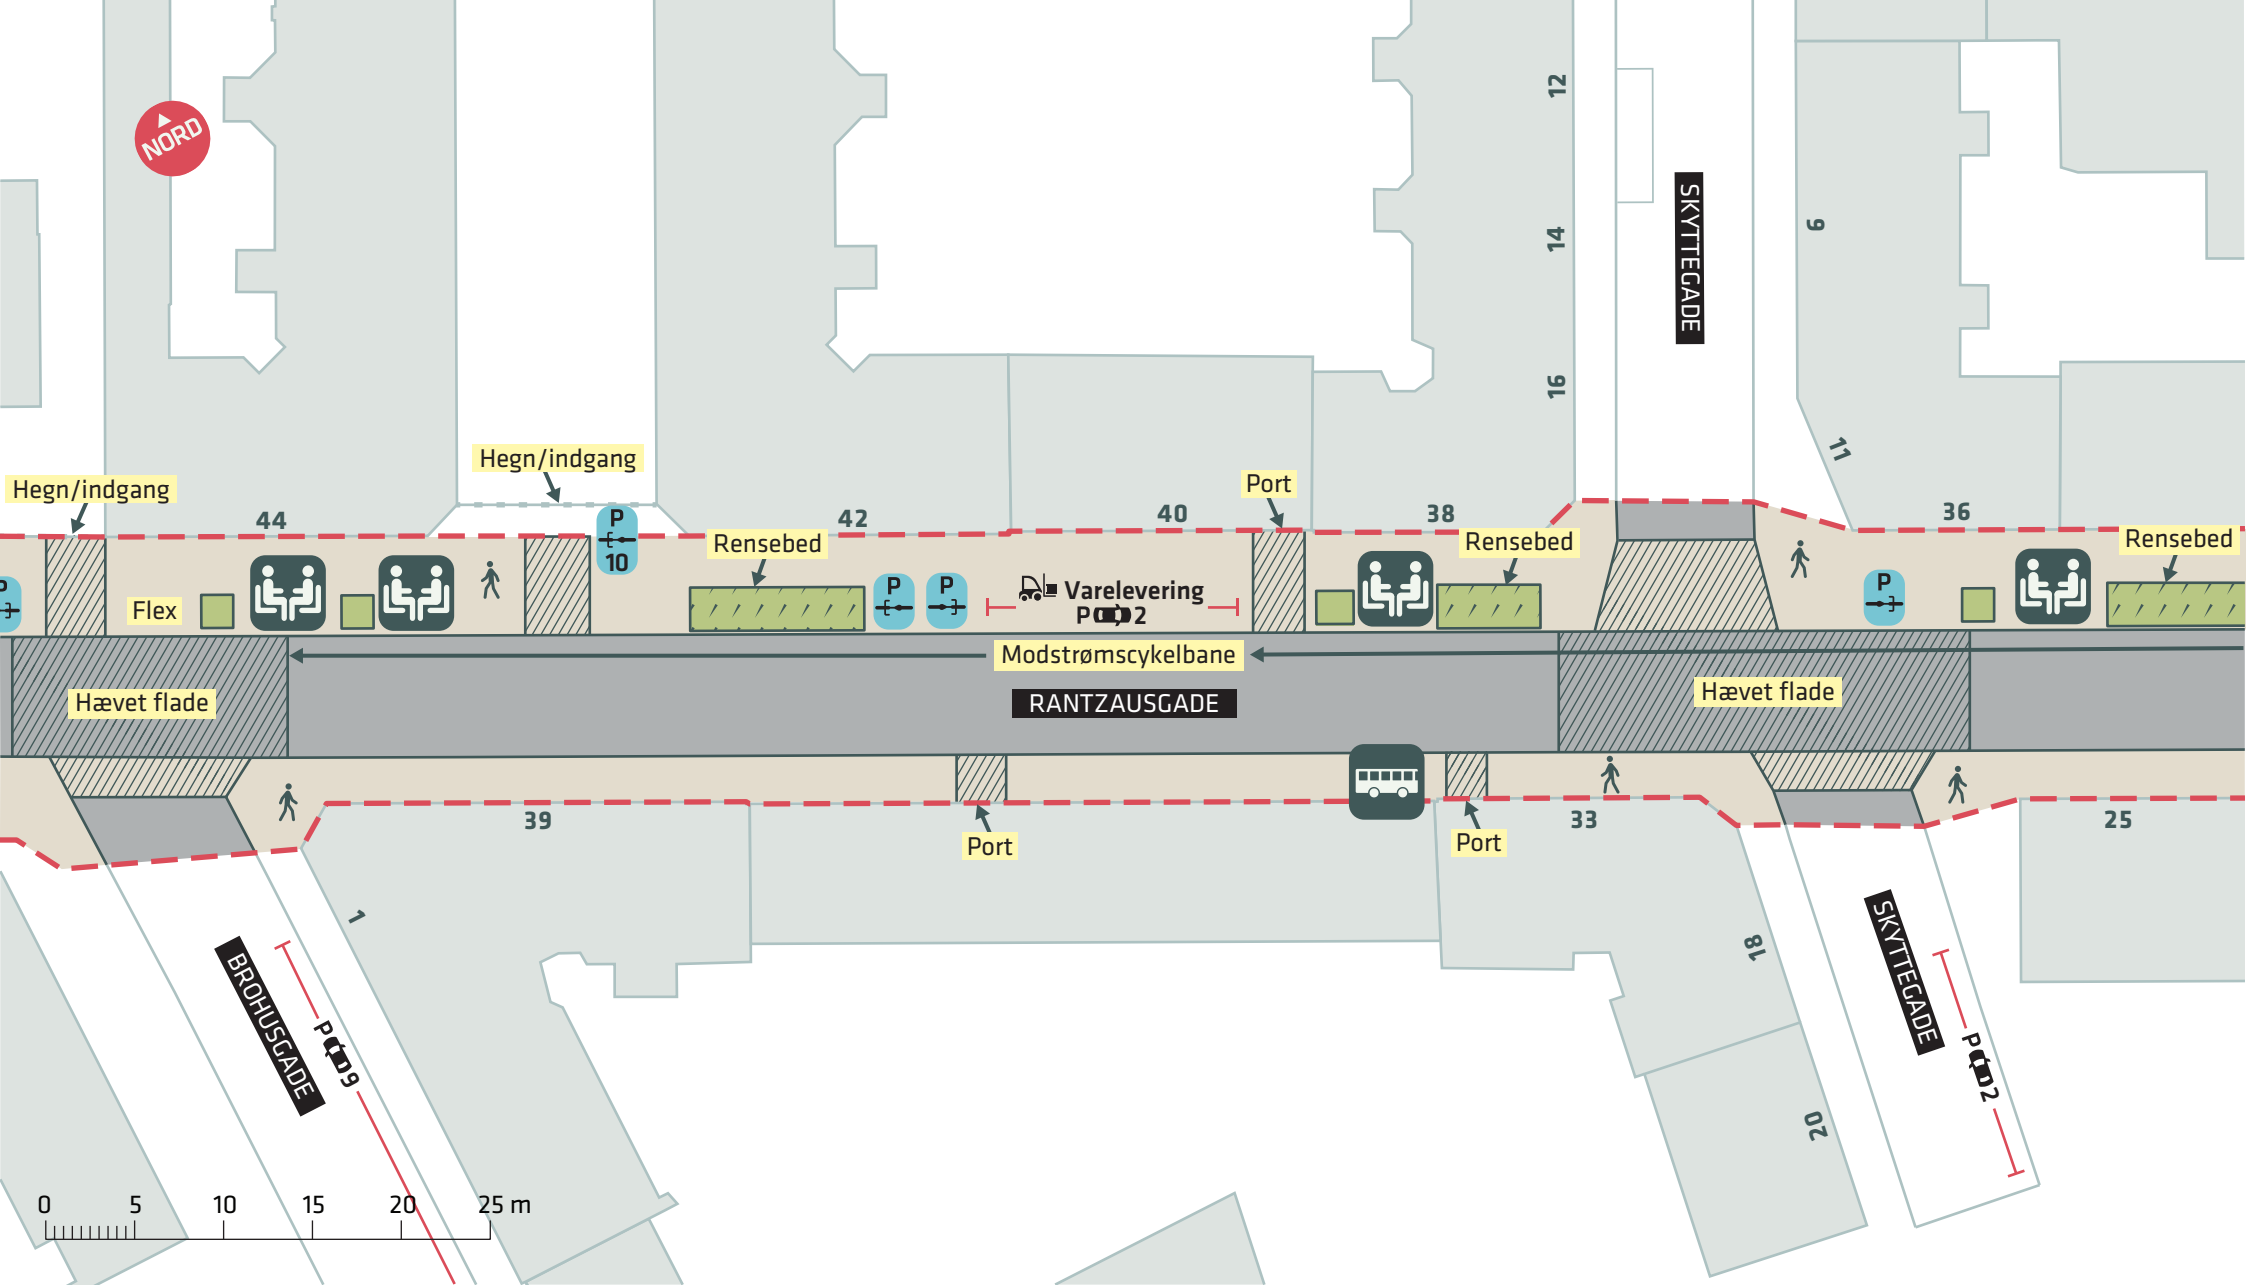

- - - Anlægsområde
- Kommunegrænse
- Eks. træ (2 stk.)
-  Ophold

RANTZAUSGADE
 Nørrebro
 Dispositionsforslag
Bilag 3A

--- Anlægsområde

Nyt træ (4 stk.)

Ophold

Udeservering

RANTZAUSGADE
 Nørrebro
 Dispositionsforslag
Bilag 3B

--- Anlægsområde

Ophold

RANTZAUSGADE

Nørrebro

Dispositionsforslag

Bilag 3C

--- Anlægsområde

Ophold

RANTZAUSGADE

Nørrebro

Dispositionsforslag

Bilag 3D

--- Anlægsområde

● Eks. træ (3 stk.)

 Udeserwing

RANTZAUSGADE
 Nørrebro
 Dispositionsforslag
Bilag 3E

- - - Anlægsområde
- Eks. træ (1 stk.)

RANTZAUSGADE
 Nørrebro
 Dispositionsforslag
Bilag 3F