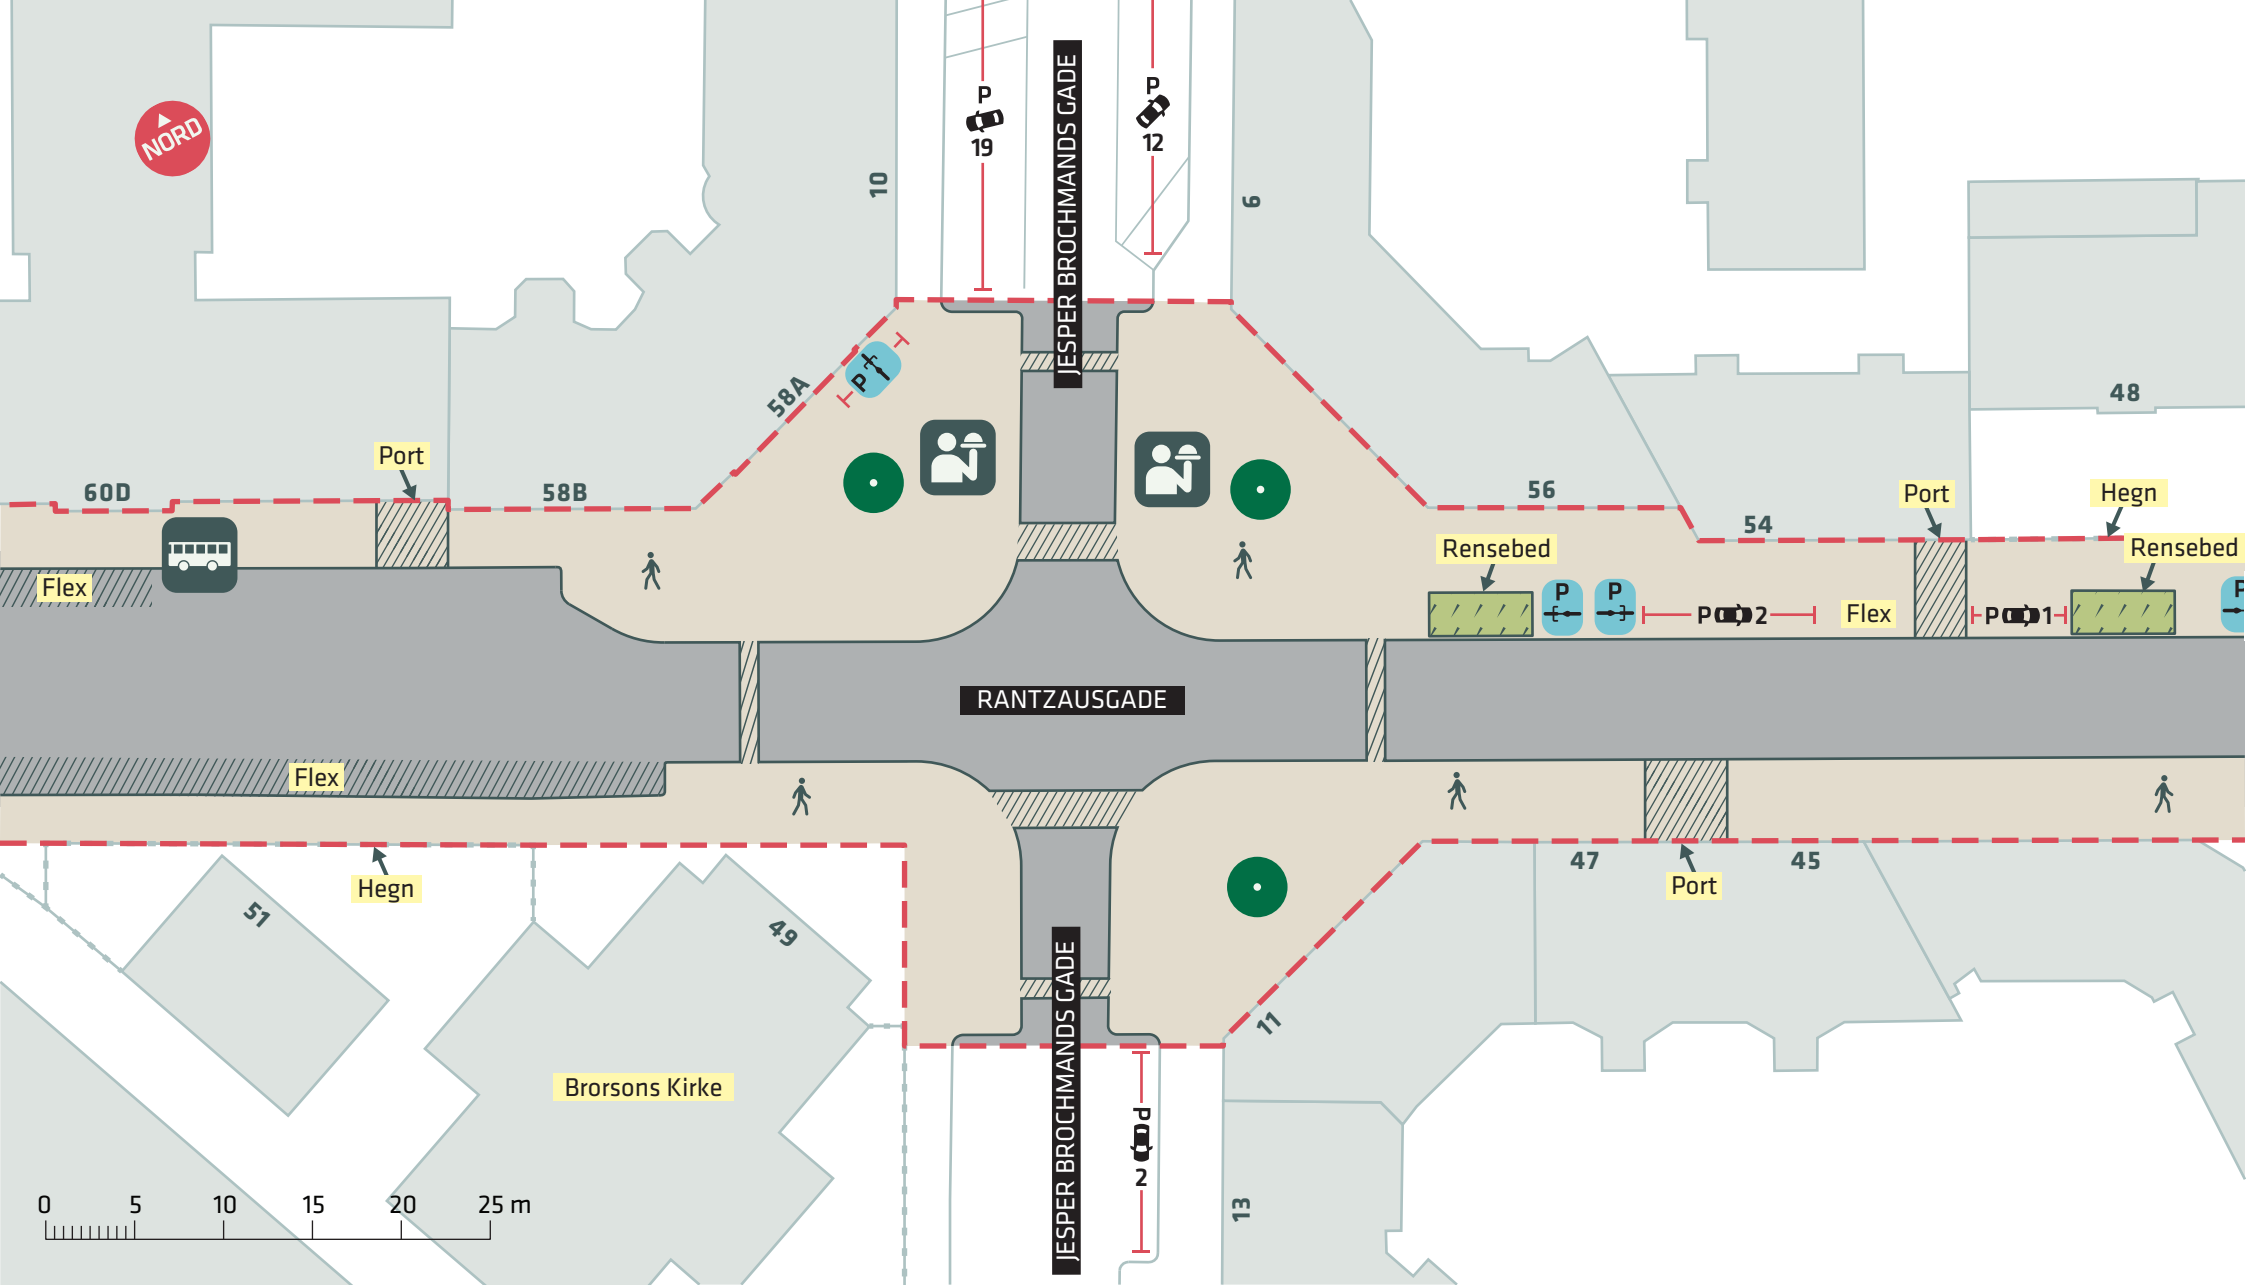

- - - Anlægsområde
- Kommunegrænse
- Eks. træ (2 stk.)
-  Ophold

RANTZAUSGADE
 Nørrebro
 Dispositionsforslag
Bilag 3A

--- Anlægsområde

Nyt træ (4 stk.)

Ophold

Udeservering

RANTZAUSGADE
 Nørrebro
 Dispositionsforslag
Bilag 3B

--- Anlægsområde

Ophold

RANTZAUSGADE

Nørrebro

Dispositionsforslag

Bilag 3C

--- Anlægsområde

Ophold

RANTZAUSGADE

Nørrebro

Dispositionsforslag

Bilag 3D

--- Anlægsområde

● Eks. træ (3 stk.)

 Udeserwing

RANTZAUSGADE
 Nørrebro
 Dispositionsforslag
Bilag 3E

- - - Anlægsområde
- Eks. træ (1 stk.)

RANTZAUSGADE
 Nørrebro
 Dispositionsforslag
Bilag 3F