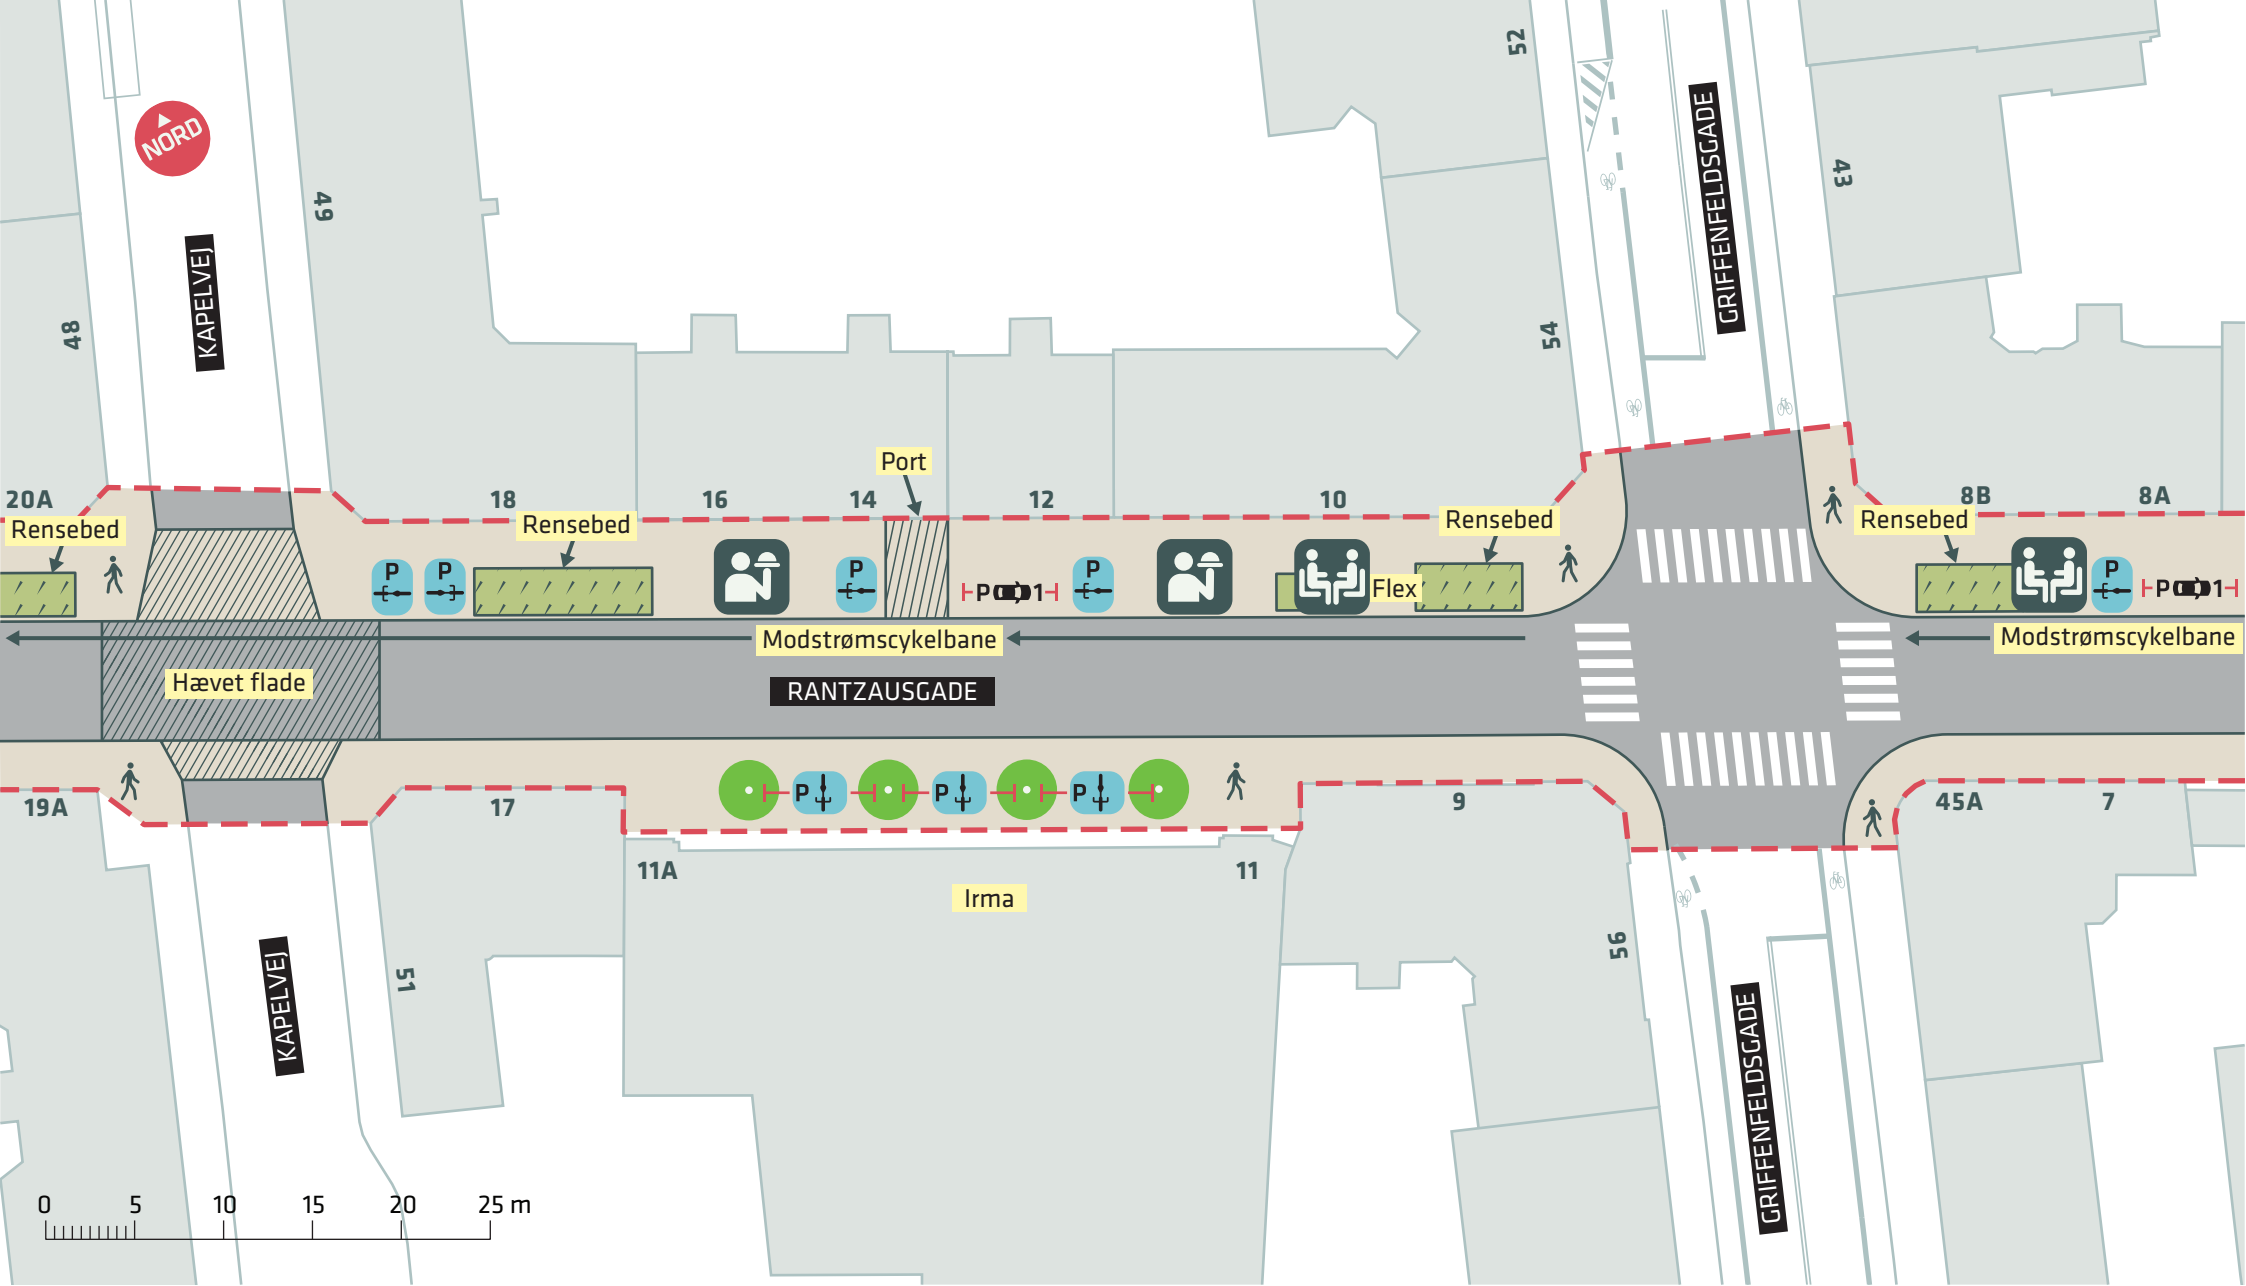

- - - Anlægsområde
- Kommunegrænse
- Eks. træ (2 stk.)
-  Ophold

RANTZAUSGADE
 Nørrebro
 Dispositionsforslag
Bilag 3A

--- Anlægsområde

Nyt træ (4 stk.)

Ophold

Udeservering

RANTZAUSGADE
 Nørrebro
 Dispositionsforslag
Bilag 3B

--- Anlægsområde

Ophold

RANTZAUSGADE

Nørrebro

Dispositionsforslag

Bilag 3C

--- Anlægsområde

Ophold

RANTZAUSGADE

Nørrebro

Dispositionsforslag

Bilag 3D

--- Anlægsområde

● Eks. træ (3 stk.)

 Udeserwing

RANTZAUSGADE
 Nørrebro
 Dispositionsforslag
Bilag 3E

- - - Anlægsområde
- Eks. træ (1 stk.)

RANTZAUSGADE
 Nørrebro
 Dispositionsforslag
Bilag 3F