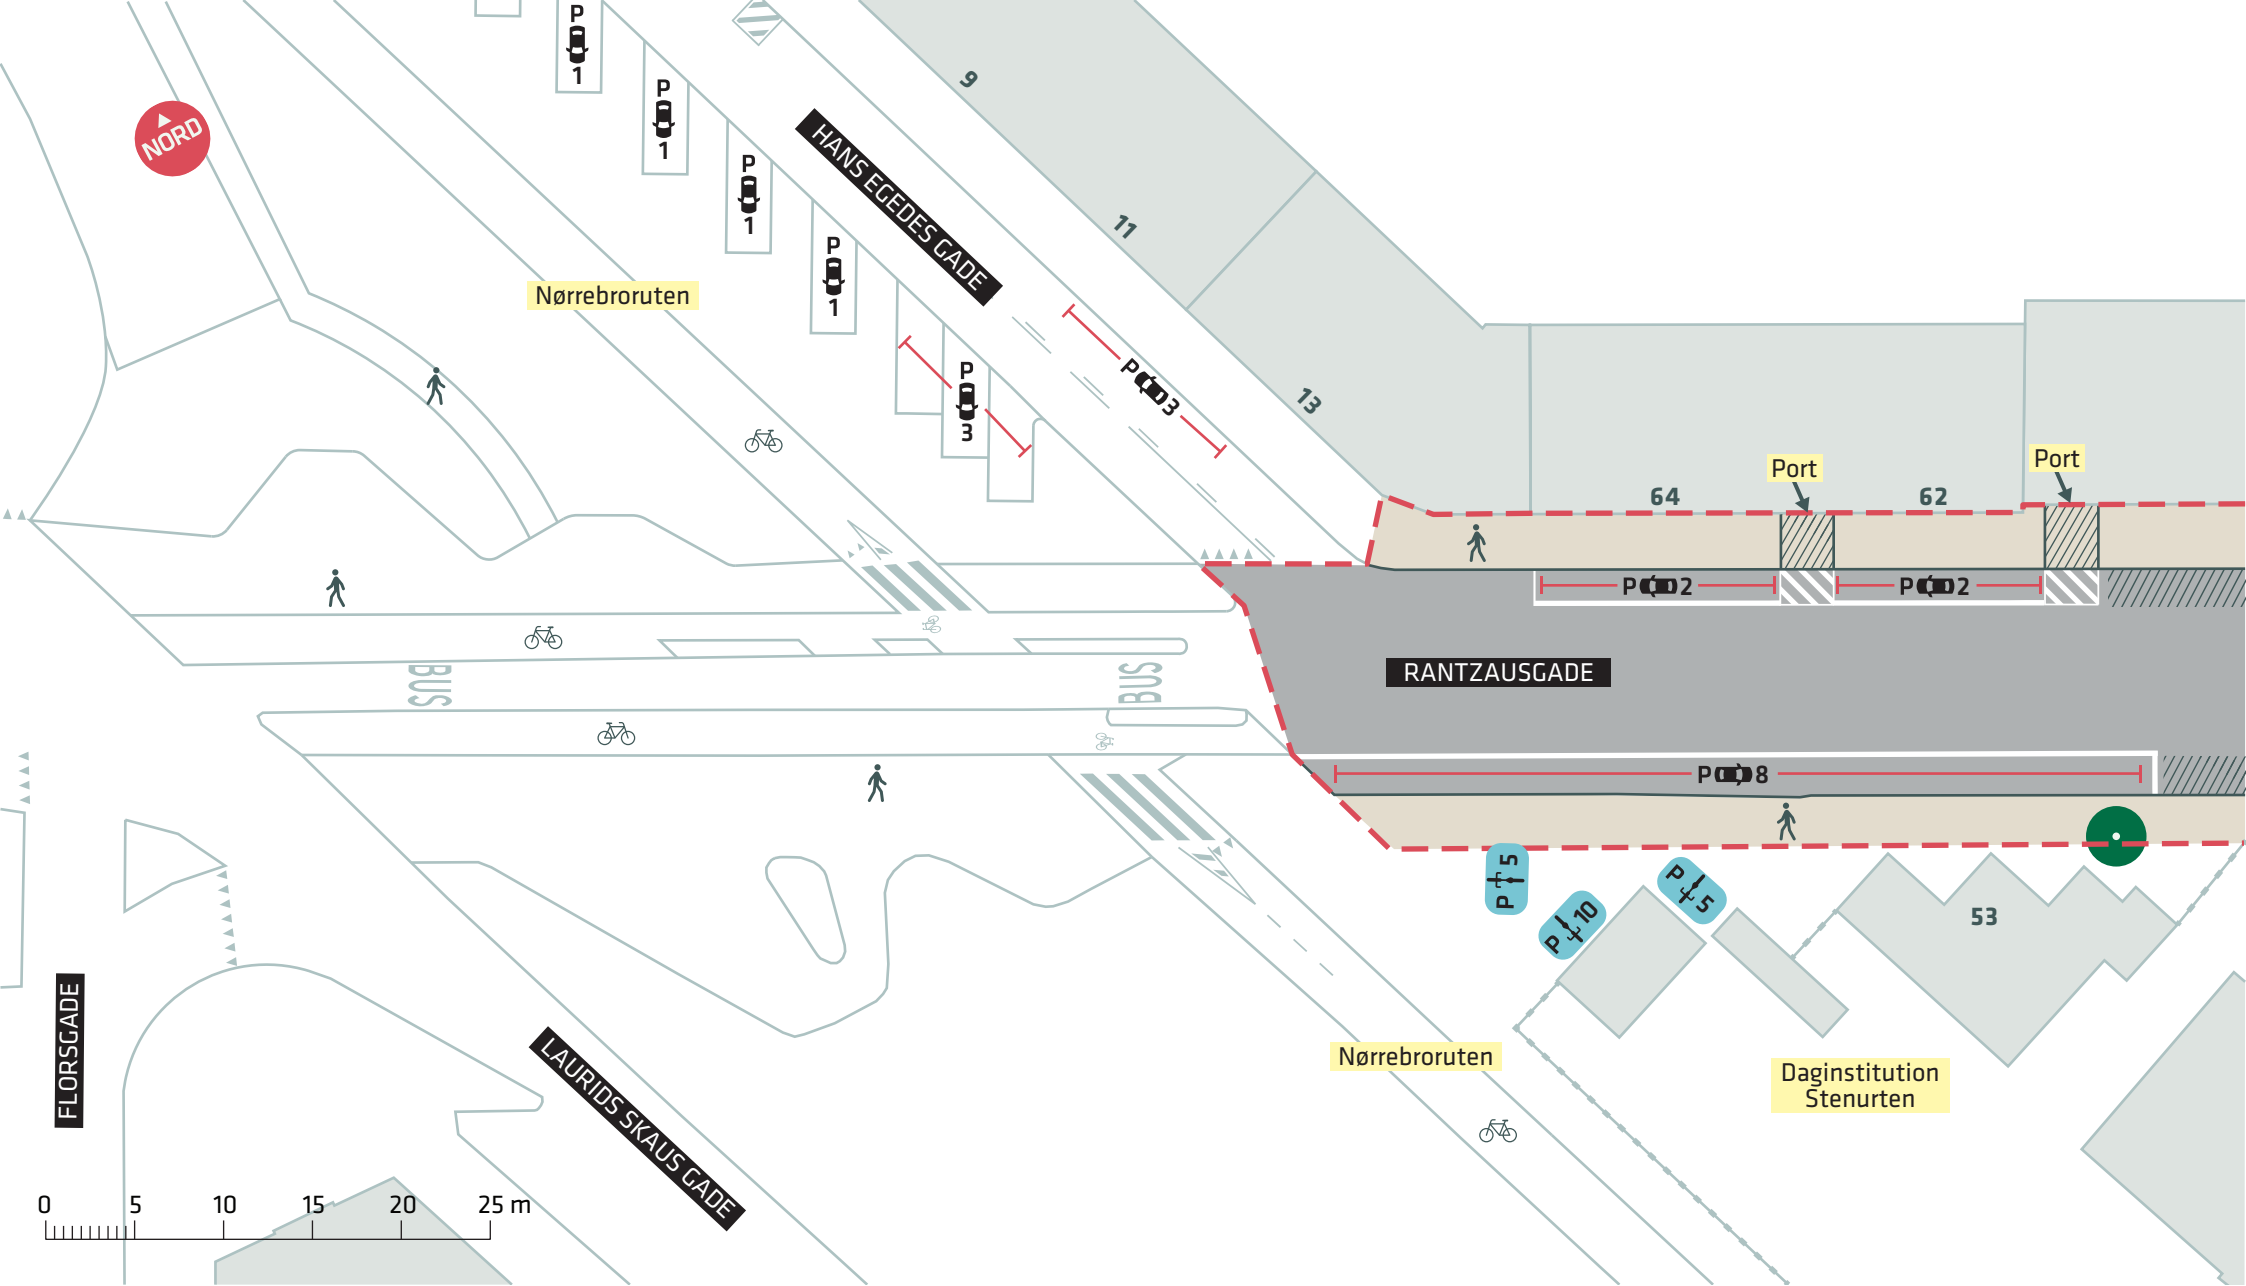

- - - Anlægsområde
- Kommunegrænse
- Eks. træ (2 stk.)
-  Ophold

RANTZAUSGADE
 Nørrebro
 Dispositionsforslag
Bilag 3A

--- Anlægsområde

Nyt træ (4 stk.)

Ophold

Udeservering

RANTZAUSGADE
 Nørrebro
 Dispositionsforslag
Bilag 3B

--- Anlægsområde

Ophold

RANTZAUSGADE

Nørrebro

Dispositionsforslag

Bilag 3C

--- Anlægsområde

Ophold

RANTZAUSGADE

Nørrebro

Dispositionsforslag

Bilag 3D

--- Anlægsområde

● Eks. træ (3 stk.)

 Udeserwing

RANTZAUSGADE
 Nørrebro
 Dispositionsforslag
Bilag 3E

- - - Anlægsområde
- Eks. træ (1 stk.)

RANTZAUSGADE
 Nørrebro
 Dispositionsforslag
Bilag 3F