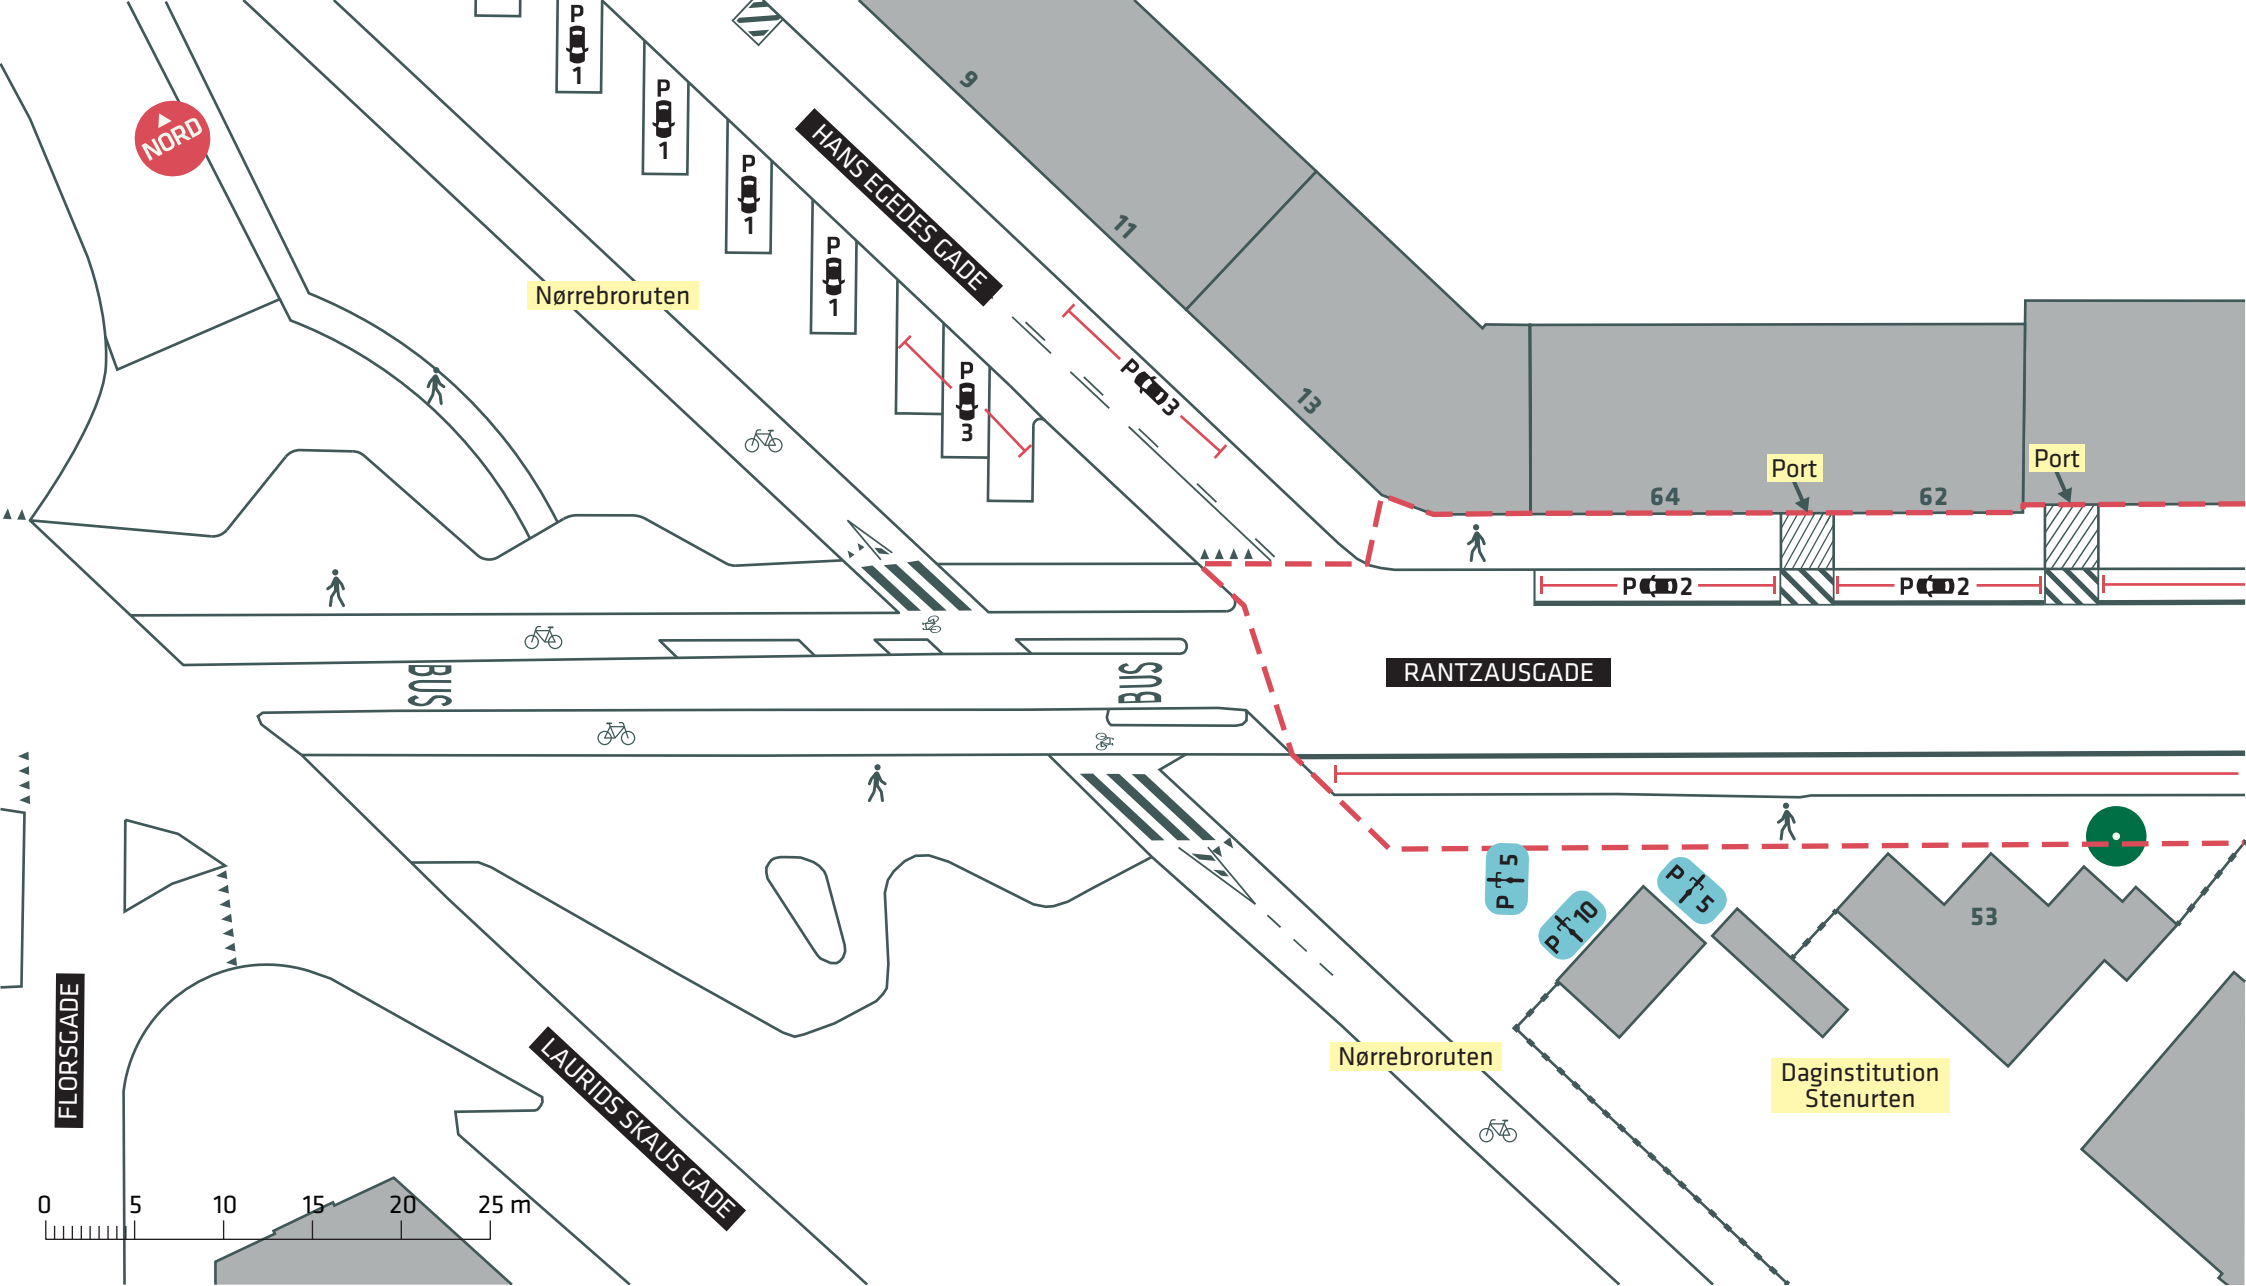

- - - - Anlægsområde
- Kommunegrænse
- Træ (2 stk.)

RANTZAUSGADE
 Nørrebro
 Eksisterende forhold
Bilag 2A

--- Anlægsområde

RANTZAUSGADE
 Nørrebro
 Eksisterende forhold
Bilag 2B

--- Anlægsområde

RANTZAUSGADE

Nørrebro

Eksisterende forhold

Bilag 2C

--- Anlægsområde

RANTZAUSGADE
 Nørrebro
 Eksisterende forhold
Bilag 2D

--- Anlægsområde

● Træ (3 stk.)

 Udeservering

RANTZAUSGADE

Nørrebro

Eksisterende forhold

Bilag 2E

- - - Anlægsområde
- Træ (1 stk.)

RANTZAUSGADE
 Nørrebro
 Eksisterende forhold
Bilag 2F