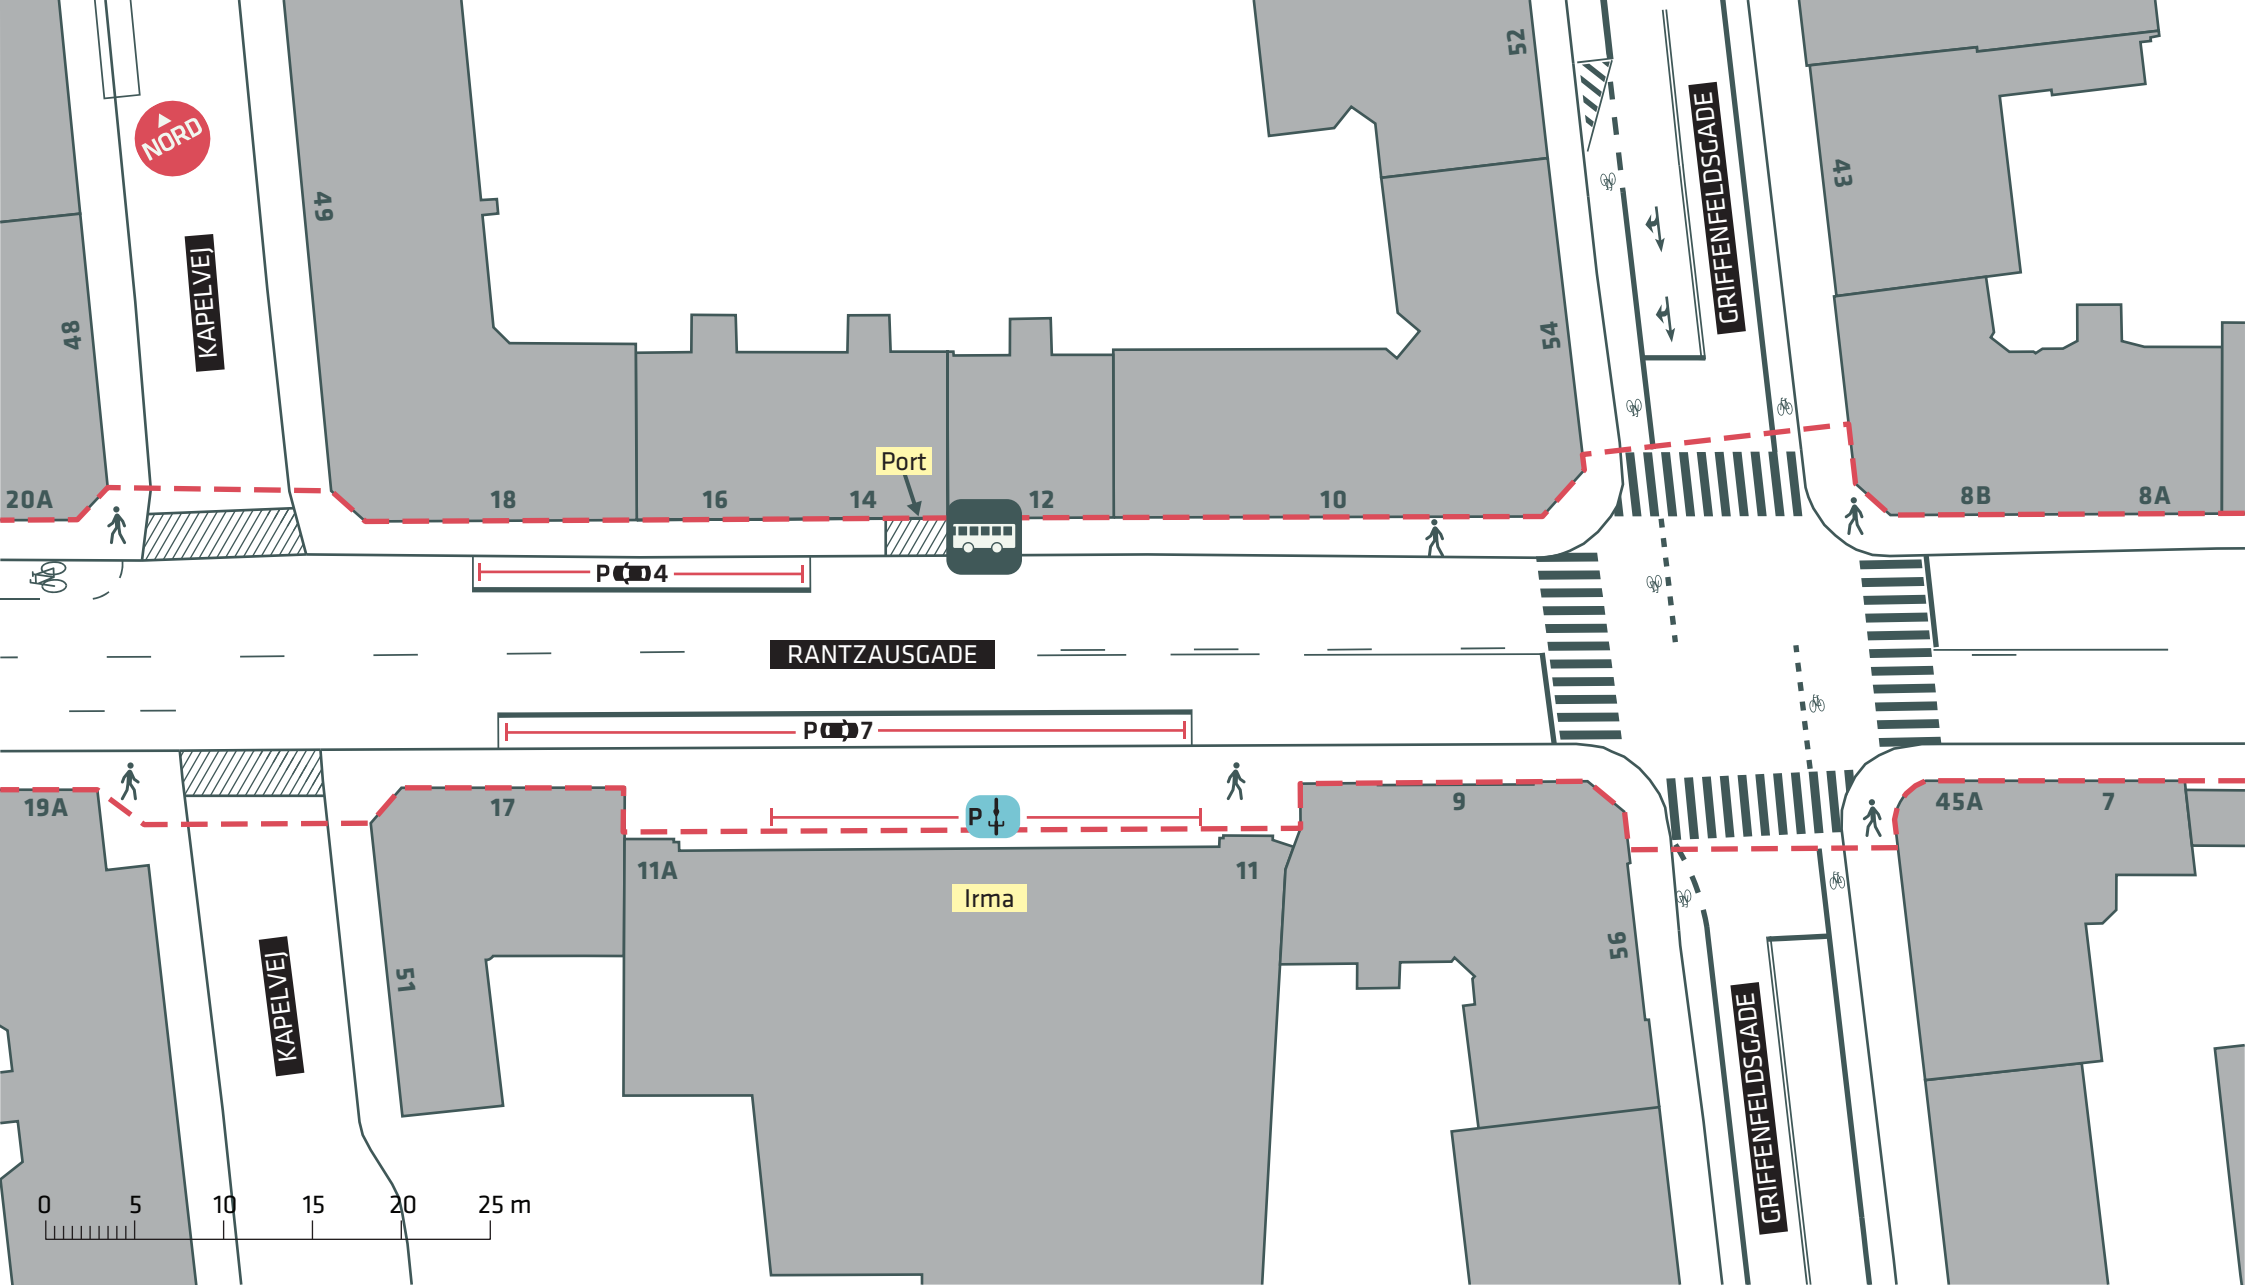

- - - - Anlægsområde
- Kommunegrænse
- Træ (2 stk.)

RANTZAUSGADE
 Nørrebro
 Eksisterende forhold
Bilag 2A

--- Anlægsområde

RANTZAUSGADE
 Nørrebro
 Eksisterende forhold
Bilag 2B

--- Anlægsområde

RANTZAUSGADE

Nørrebro

Eksisterende forhold

Bilag 2C

--- Anlægsområde

RANTZAUSGADE
 Nørrebro
 Eksisterende forhold
Bilag 2D

--- Anlægsområde

● Træ (3 stk.)

 Udeservering

RANTZAUSGADE

Nørrebro

Eksisterende forhold

Bilag 2E

- - - Anlægsområde
- Træ (1 stk.)

RANTZAUSGADE
 Nørrebro
 Eksisterende forhold
Bilag 2F