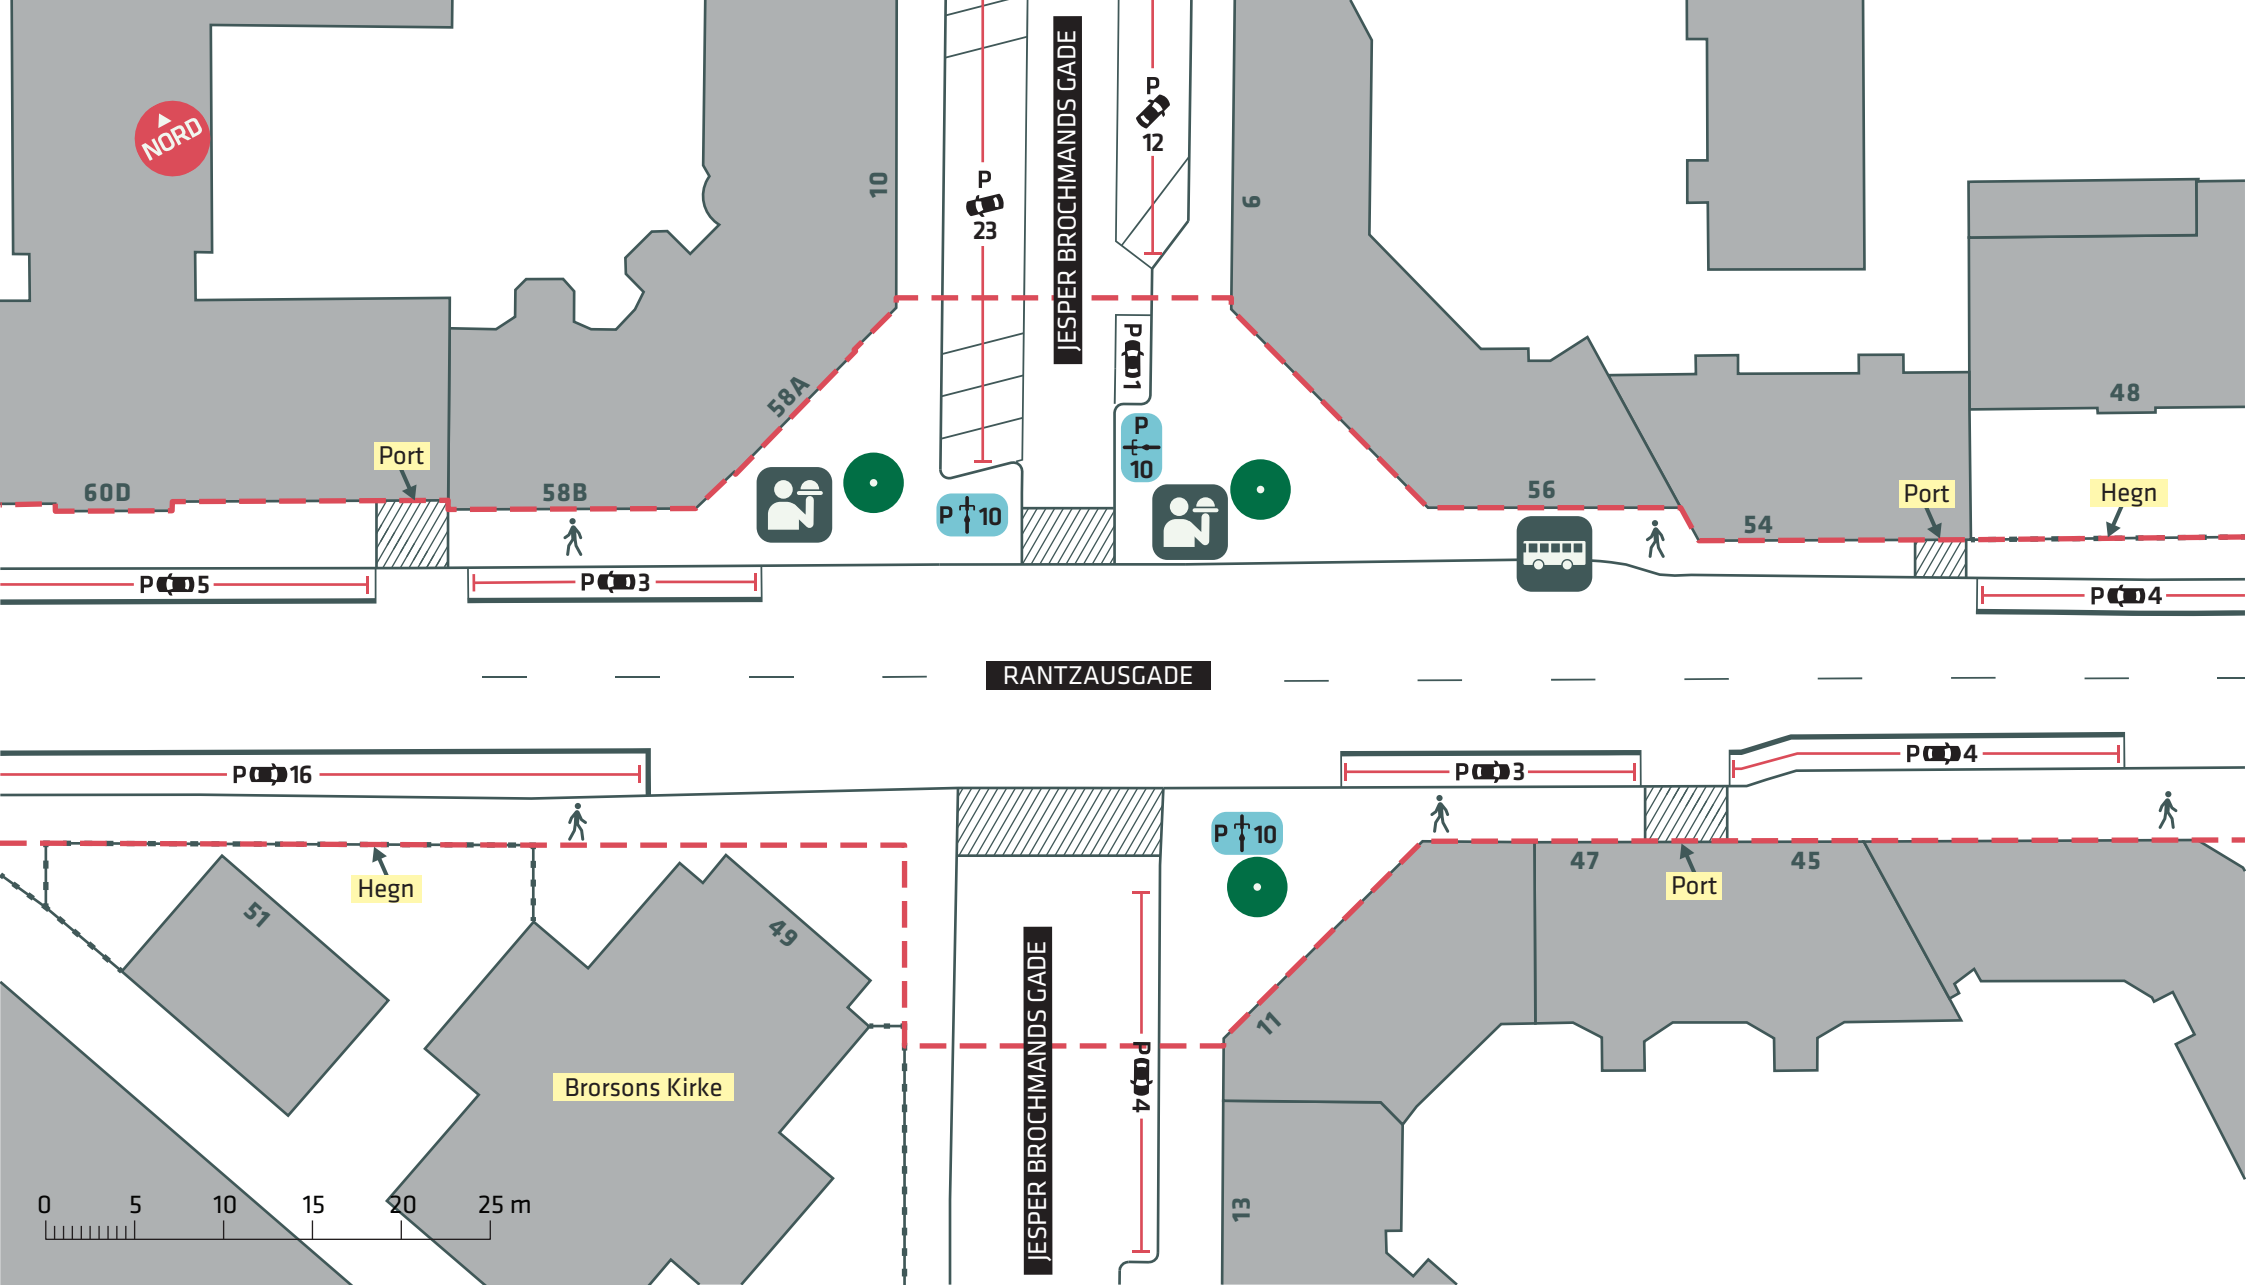

- - - - Anlægsområde
- Kommunegrænse
- Træ (2 stk.)

RANTZAUSGADE
 Nørrebro
 Eksisterende forhold
Bilag 2A

--- Anlægsområde

RANTZAUSGADE
 Nørrebro
 Eksisterende forhold
Bilag 2B

--- Anlægsområde

RANTZAUSGADE

Nørrebro

Eksisterende forhold

Bilag 2C

--- Anlægsområde

RANTZAUSGADE
 Nørrebro
 Eksisterende forhold
Bilag 2D

--- Anlægsområde

● Træ (3 stk.)

 Udeservering

RANTZAUSGADE

Nørrebro

Eksisterende forhold

Bilag 2E

- - - Anlægsområde
- Træ (1 stk.)

RANTZAUSGADE
 Nørrebro
 Eksisterende forhold
Bilag 2F