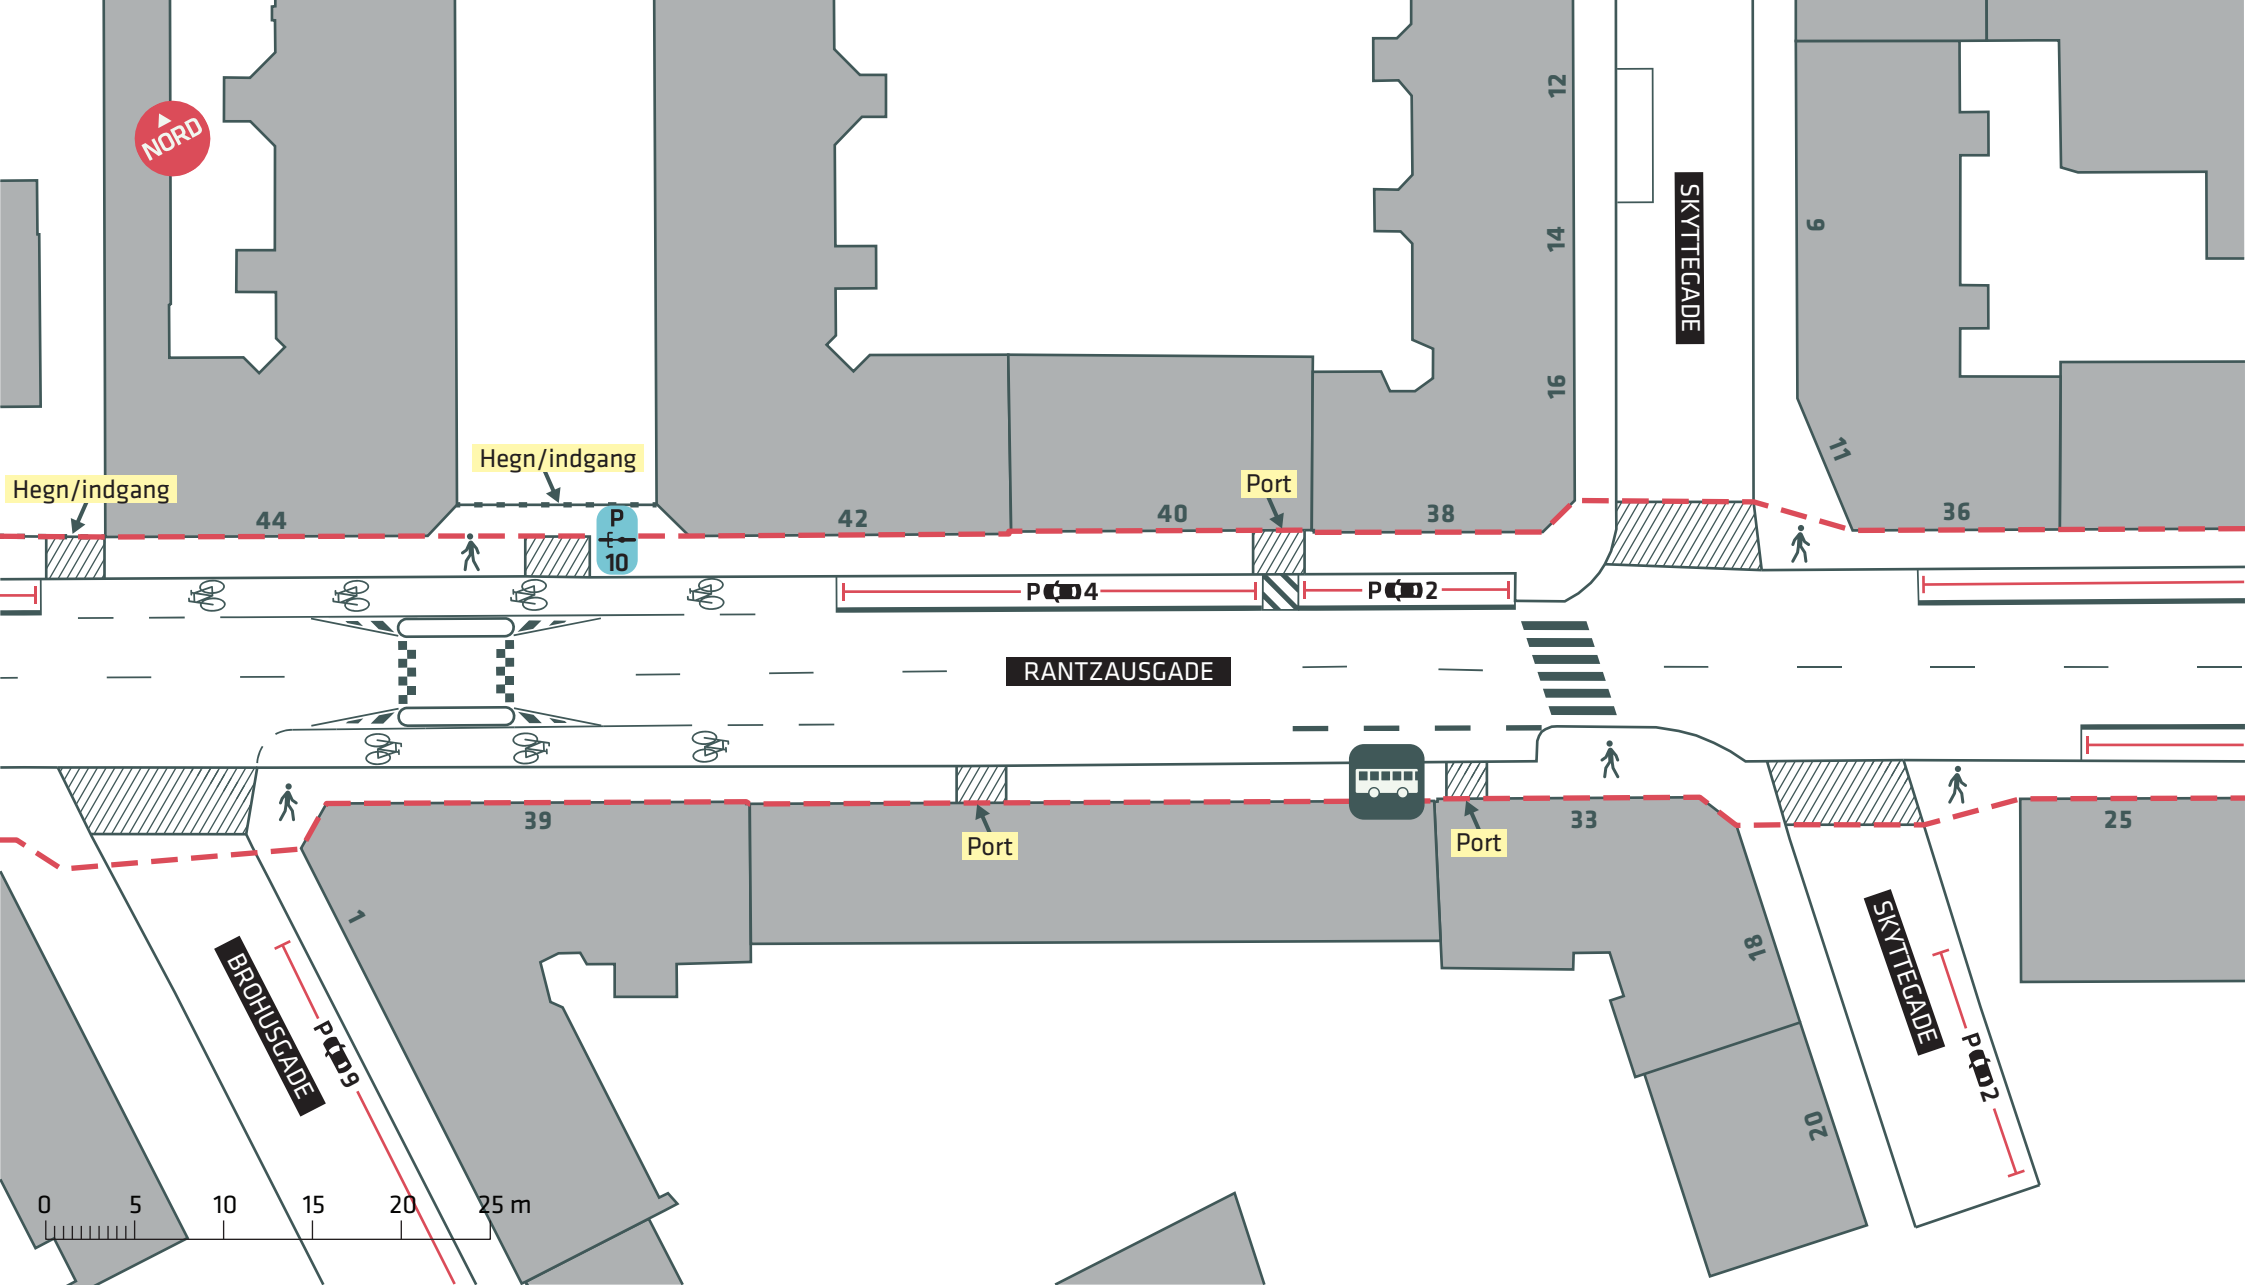

- - - - Anlægsområde
- Kommunegrænse
- Træ (2 stk.)

RANTZAUSGADE
 Nørrebro
 Eksisterende forhold
Bilag 2A

--- Anlægsområde

RANTZAUSGADE
 Nørrebro
 Eksisterende forhold
Bilag 2B

--- Anlægsområde

RANTZAUSGADE

Nørrebro

Eksisterende forhold

Bilag 2C

--- Anlægsområde

RANTZAUSGADE
 Nørrebro
 Eksisterende forhold
Bilag 2D

--- Anlægsområde

● Træ (3 stk.)

 Udeservering

RANTZAUSGADE

Nørrebro

Eksisterende forhold

Bilag 2E

- - - Anlægsområde
- Træ (1 stk.)

RANTZAUSGADE
 Nørrebro
 Eksisterende forhold
Bilag 2F