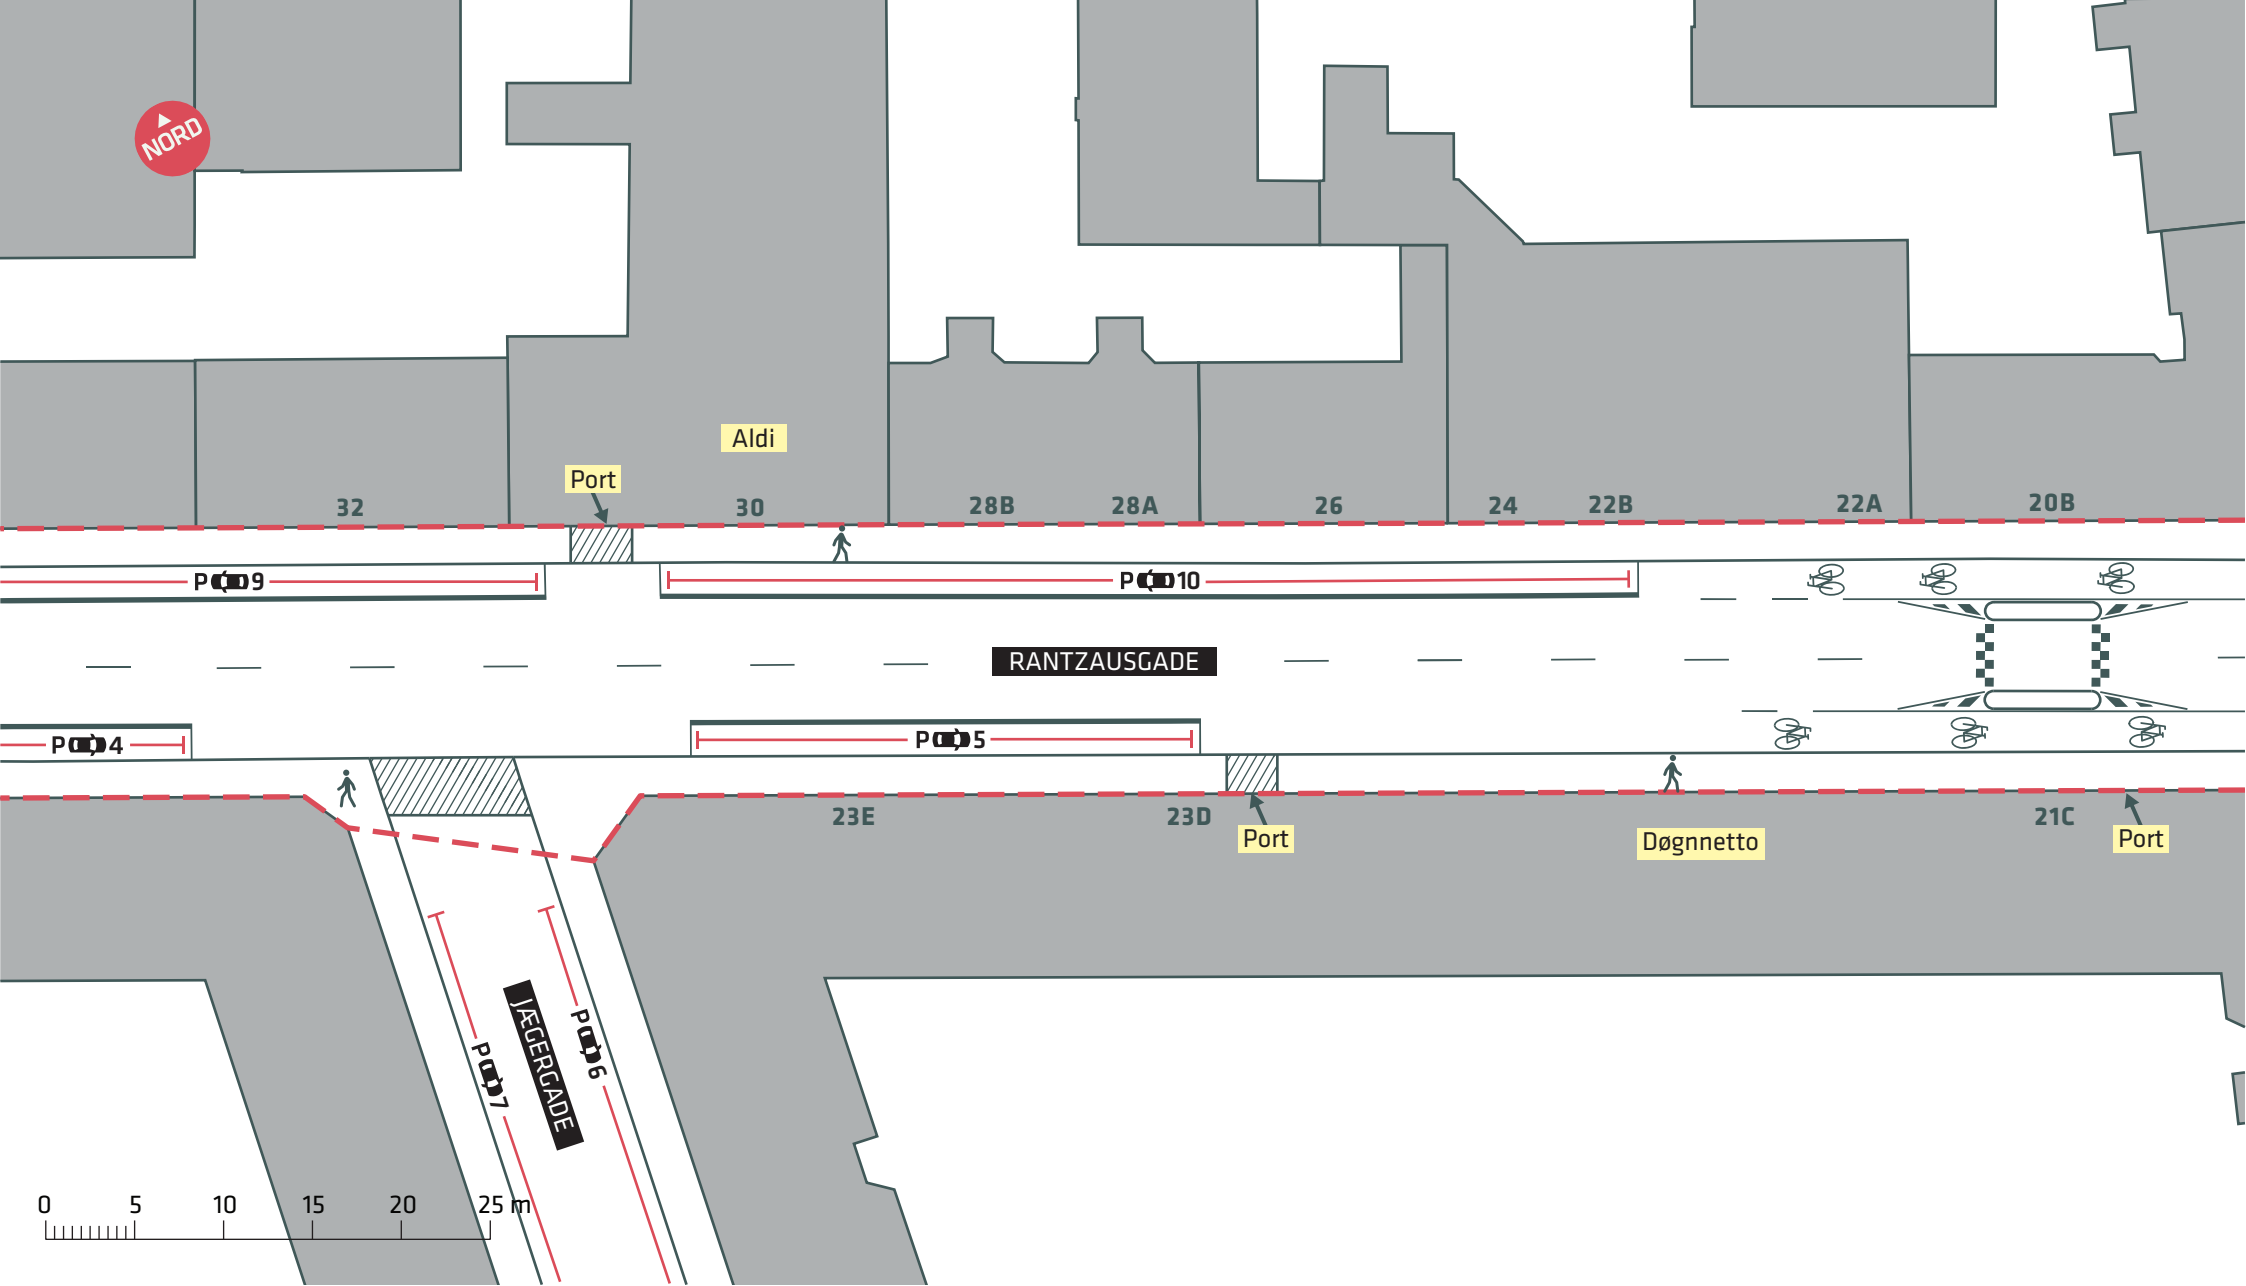

- - - - Anlægsområde
- Kommunegrænse
- Træ (2 stk.)

RANTZAUSGADE
 Nørrebro
 Eksisterende forhold
Bilag 2A

--- Anlægsområde

RANTZAUSGADE
 Nørrebro
 Eksisterende forhold
Bilag 2B

--- Anlægsområde

RANTZAUSGADE

Nørrebro

Eksisterende forhold

Bilag 2C

--- Anlægsområde

RANTZAUSGADE
 Nørrebro
 Eksisterende forhold
Bilag 2D

--- Anlægsområde

● Træ (3 stk.)

 Udeservering

RANTZAUSGADE

Nørrebro

Eksisterende forhold

Bilag 2E

- - - Anlægsområde
- Træ (1 stk.)

RANTZAUSGADE
 Nørrebro
 Eksisterende forhold
Bilag 2F