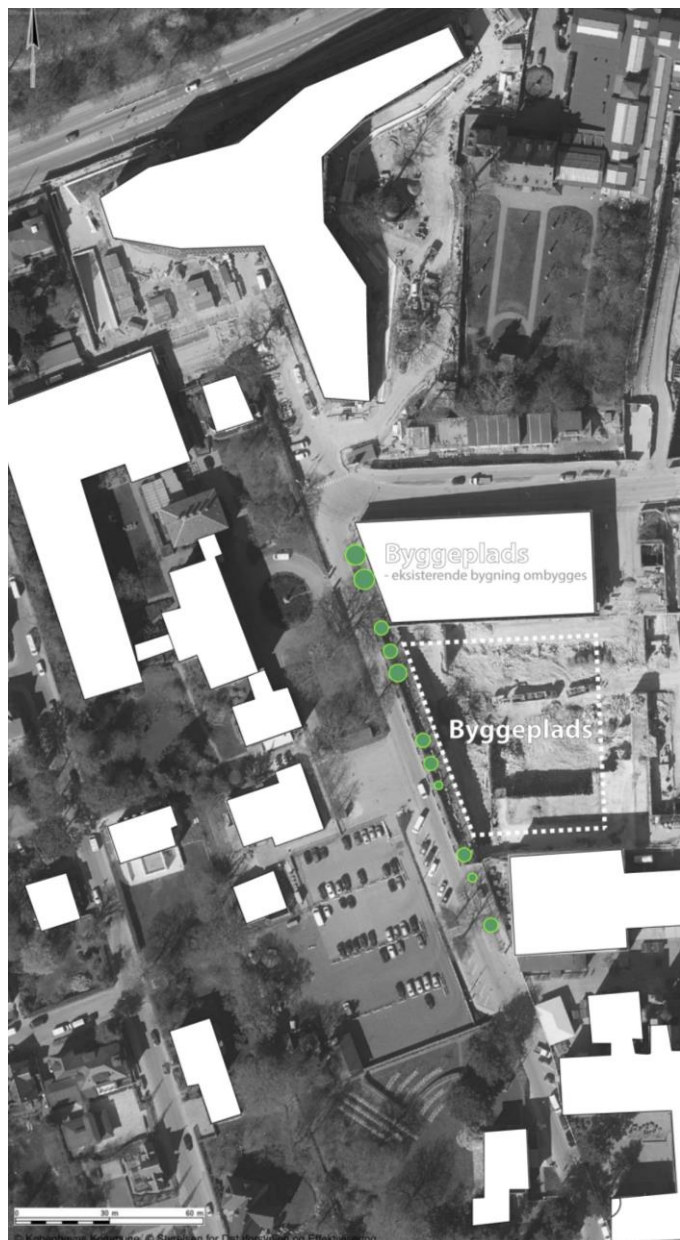

# ILLUSTRATIONER

**DISPENSATION FRA LOKALPLAN 432 TIL AT FÆLDE  
OG ERSTATTE TRÆER I DEN BEVARINGSVÆRDIGE  
TRÆRÆKKE PÅ GAMLE CARLSBERG VEJ**

Illustrationen viser situationen i dag med de resterende 11 træer i den bevaringsværdige træække langs østsiden af Gamle Carlsberg Vej. Langs vejen er der også et antal andre træer, hvoraf flere er bevaringsværdige.  
Illustration: Carlsberg Byen P/S

Illustrationen viser situationen efter 2021 med de med en nyplantet træække med 18 træer langs østsiden af Gamle Carlsberg Vej. Illustration: Carlsberg Byen P/S

*Gamle Carlsberg Vej i dag med hegn omkring træerne ud for grunden, hvor der bygges en ny karré med bolig, erhverv og daginstitution*

*Illustrationen viser et eksempel på, hvordan en ny træække langs Gamle Carlsberg Vej kan tage sig ud efter 2021. Der vil blive valgt en træart, som er velegnet til rækkeplantning og som får en størrelse, der passer til stedet. Illustrationen viser ikke den fremtidige bebyggelse i 2021. Illustration: Carlsberg Byen P/S*