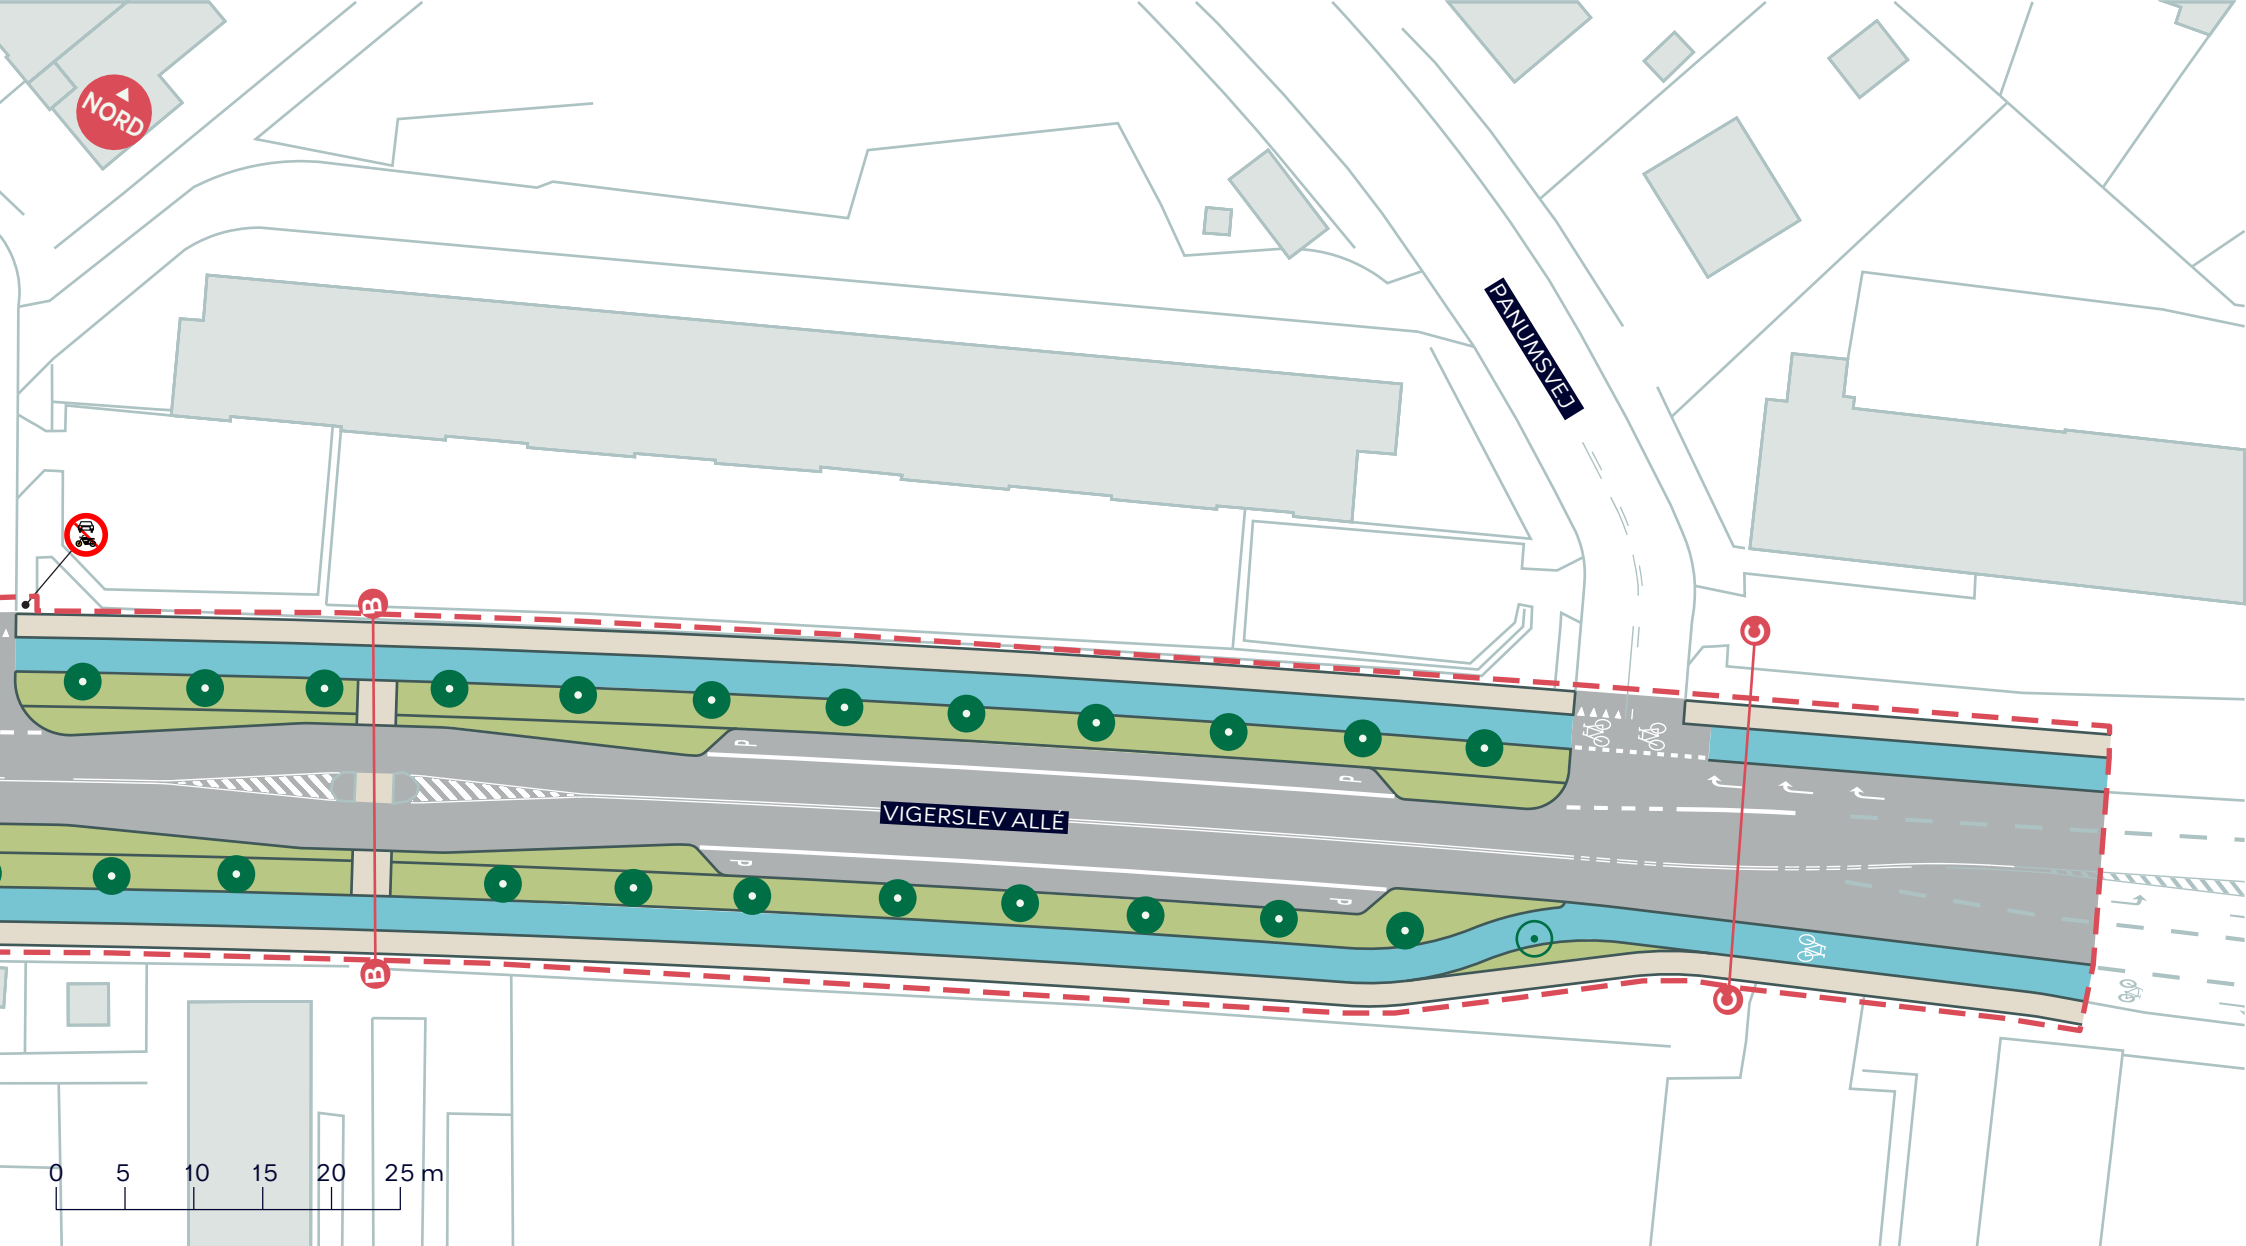

VIGERSLEV ALLÉ
Valby
Ideforslag

SAMLET BILAG 5

--- Anlægsområde

Fortov

Cykelsti

Græs

● Snitpil, se bilag 5

● Træ (23 stk.)

○ Træ der fældes (1 stk.)

● Nyt træ (2stk.)

VIGERSLEV ALLÉ

Valby

Ideforslag

BILAG 5A

--- Anlægsområde

Fortov

Cykelsti

Græs

● Snitpil, se bilag 5

● Træ (22 stk.)

○ Træ der fældes (1 stk.)

VIGERSLEV ALLÉ

Valby

Ideforslag