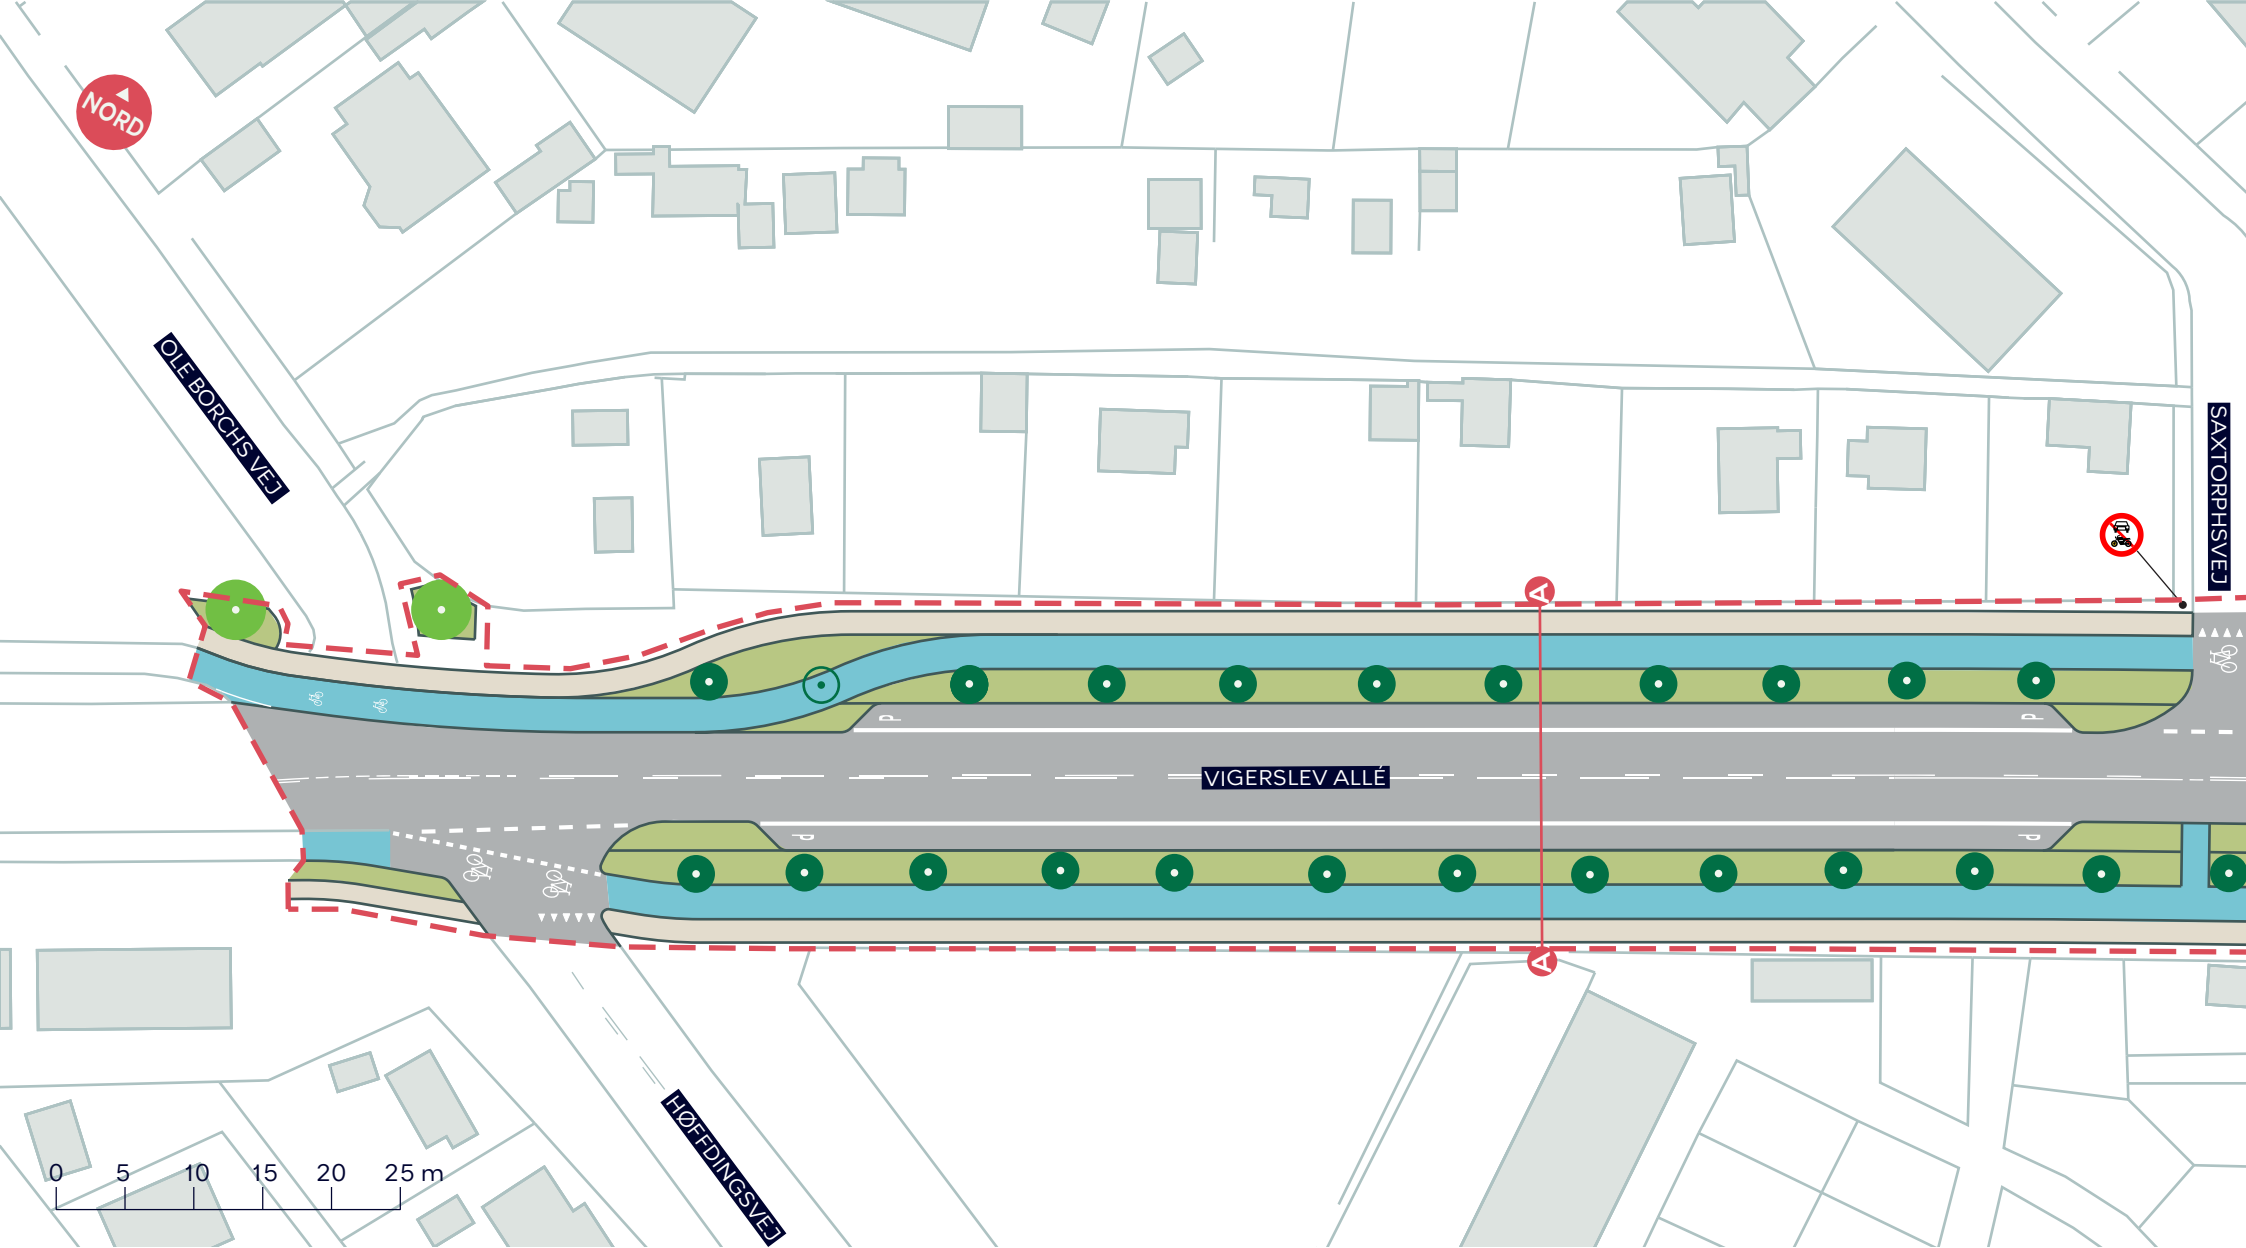

--- Anlægsområde

Fortov

Cykelsti

Græs

●—● Snitpil, se bilag 5

● Træ (45 stk.)

○ Træ der fældes (2 stk.)

● Nyt træ (2stk.)

VIGERSLEV ALLÉ
Valby
Ideforslag

SAMLET BILAG 5

--- Anlægsområde

Fortov

Cykelsti

Græs

● Snitpil, se bilag 5

● Træ (23 stk.)

○ Træ der fældes (1 stk.)

● Nyt træ (2stk.)

VIGERSLEV ALLÉ

Valby

Ideforslag

BILAG 5A

--- Anlægsområde

Fortov

Cykelsti

Græs

● Snitpil, se bilag 5

● Træ (22 stk.)

○ Træ der fældes (1 stk.)

VIGERSLEV ALLÉ

Valby

Ideforslag