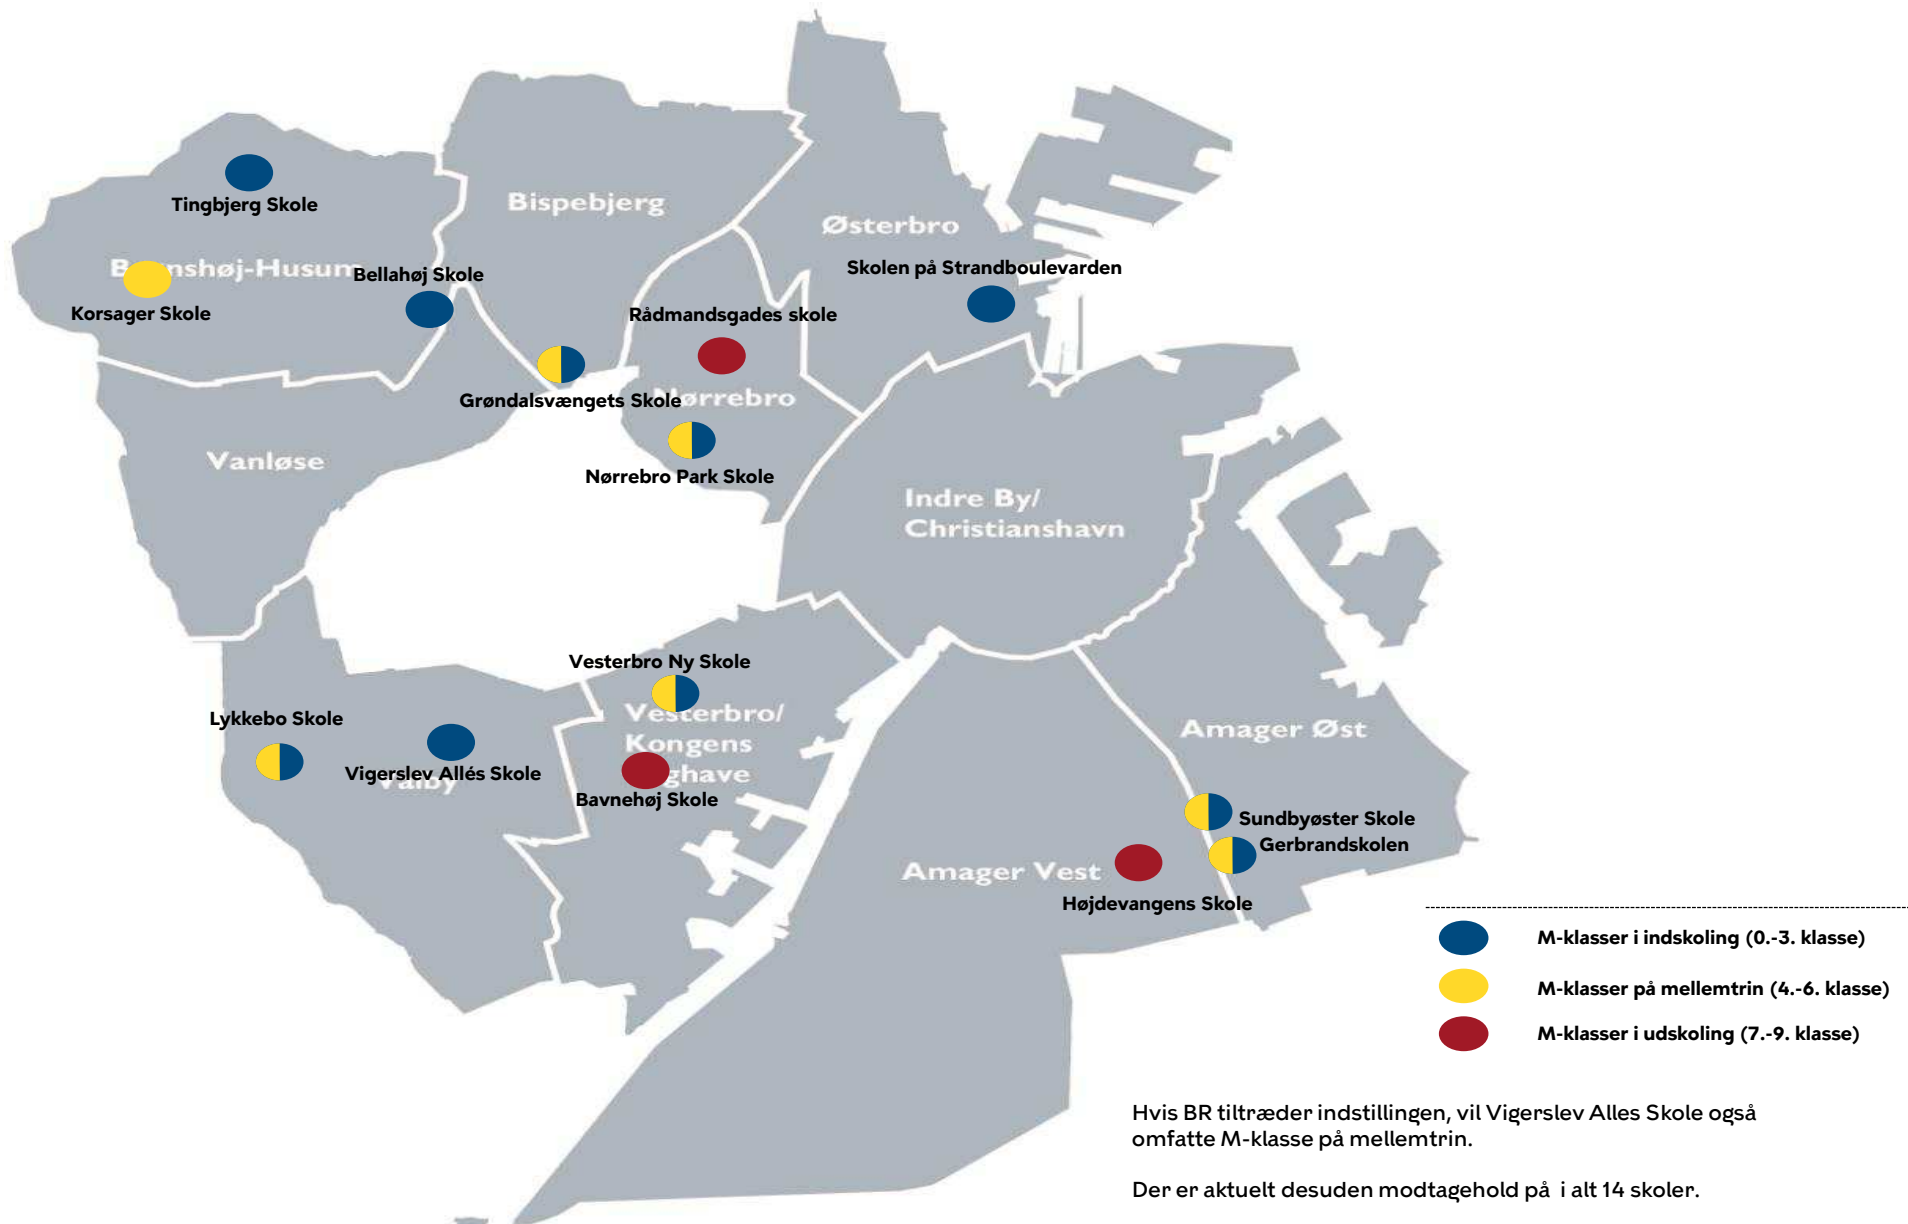

M-KLASSER

Hvis BR tiltræder indstillingen, vil Vigerslev Alles Skole også omfatte M-klasse på mellemtrin.

Der er aktuelt desuden modtagehold på i alt 14 skoler.