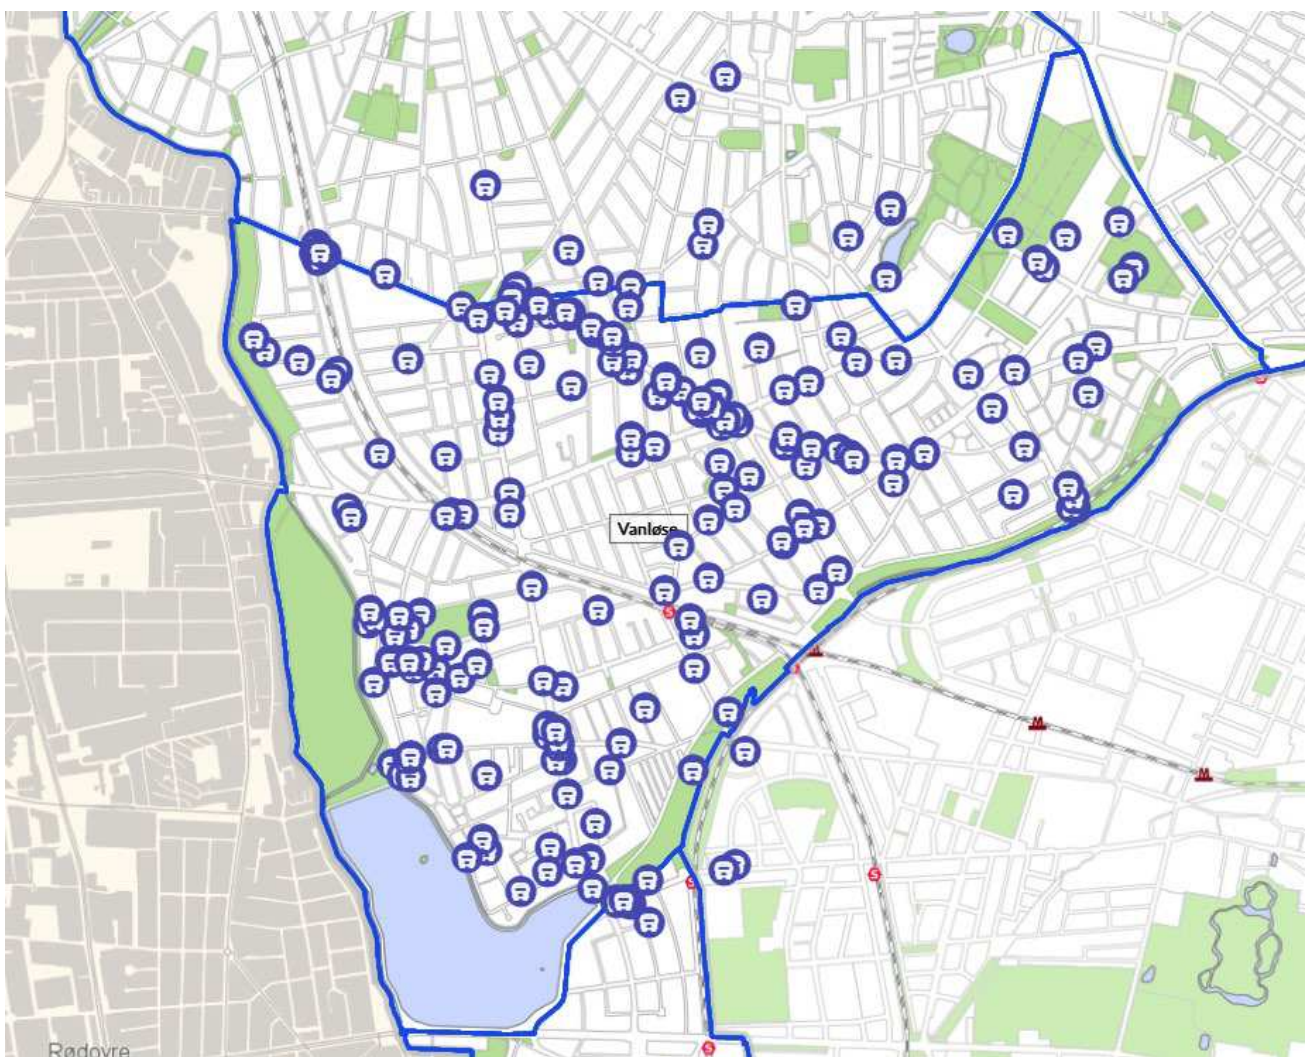

Undersøgelse i Maptionnaire - Adgang til offentlig transport i Vanløse

I alt har undersøgelsen haft 678 respondenter, men ikke alle har haft input.
Hver respondent har haft mulighed for at afgive flere svar i begge spørgsmål.

Der er markeret 222 placeringer i bydelen, og markeringerne tegner et billede af, at der langs hele Slotsherrensvej mangler adgang til offentlig transport. På Ålekistevej og i området Hanstholmvej/Thyborøn Allé er der også en del markeringer.

- Der er sat 222 markeringer på kortet som svar på spørgsmålet:
Marker på kortet, hvor du mangler adgang til offentlig transport

- Der er afkrydset 312 steder som svar på spørgsmålet:
Er der områder af København, du mangler forbindelse til med offentlig transport?