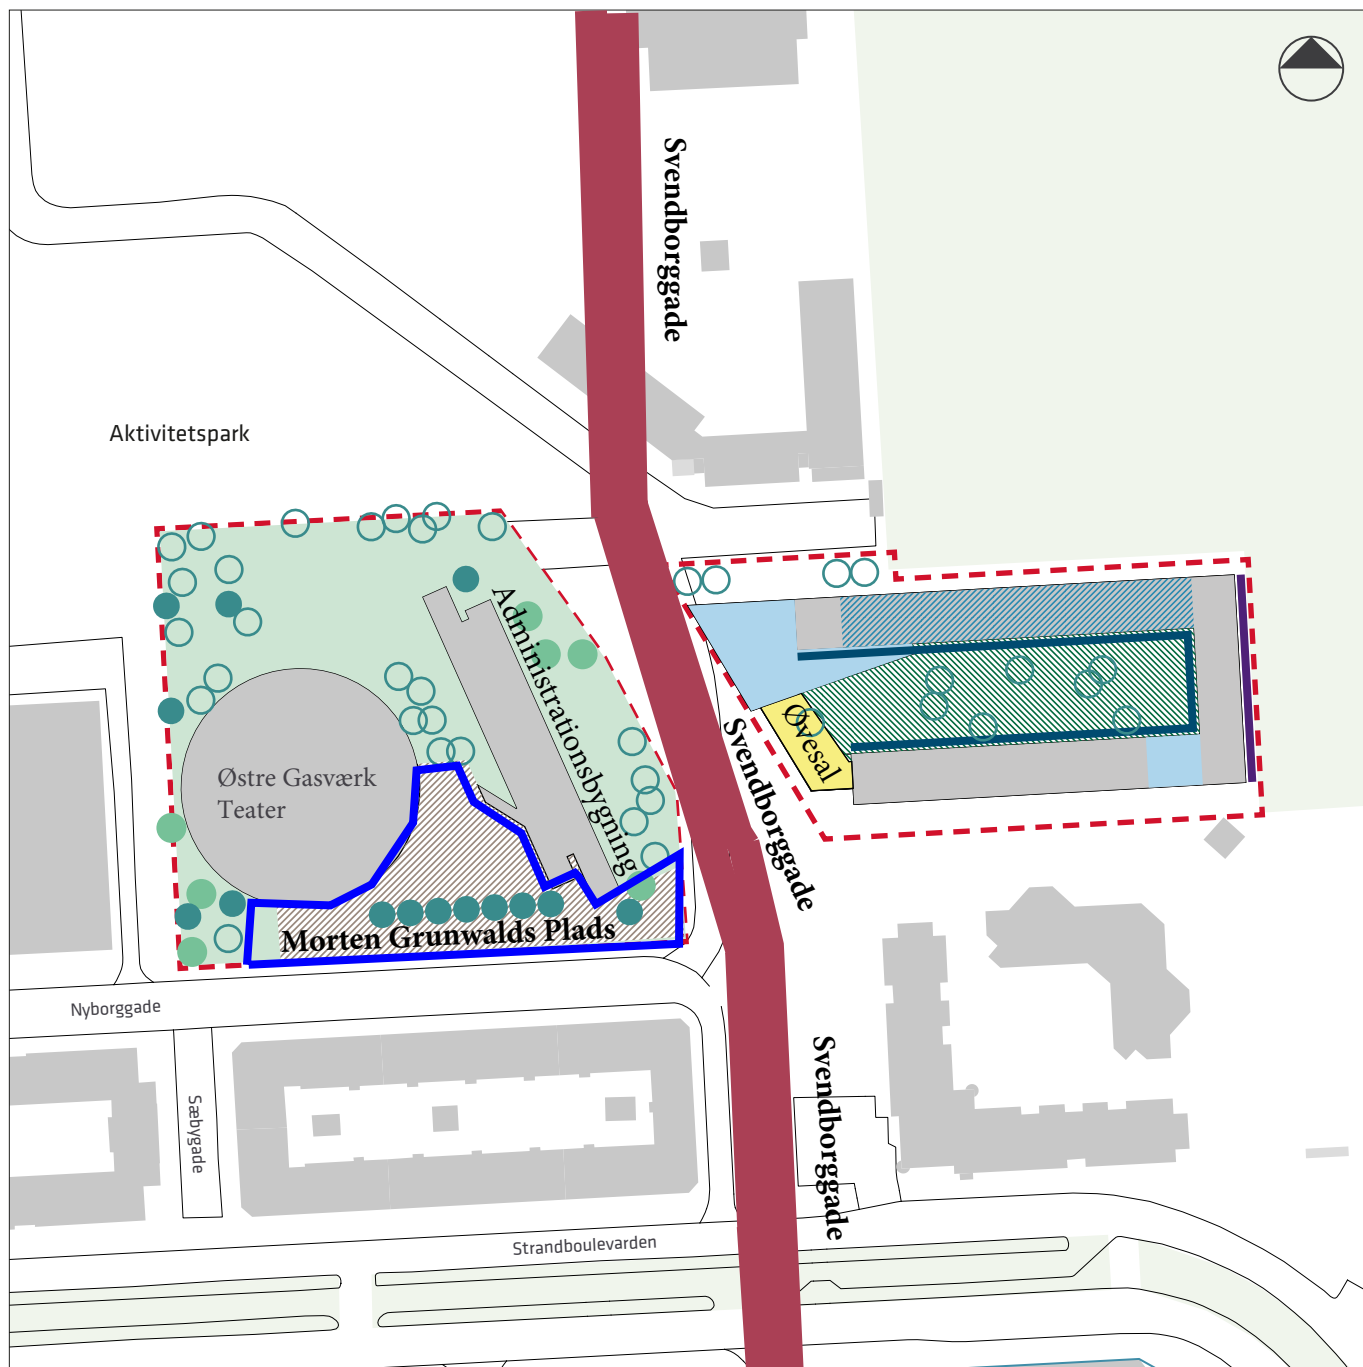

Bilag 2 Forslag om Morten Grunwalds plads er markeret med mørk blå.

- - - Lokalplanens afgrænsning

 Eksisterende træer

-  Nye træer
-  Park
-  Teaterplads
-  Gårdrum
-  Tagterrasse
-  Opholdstrappe
-  Cykelparkering