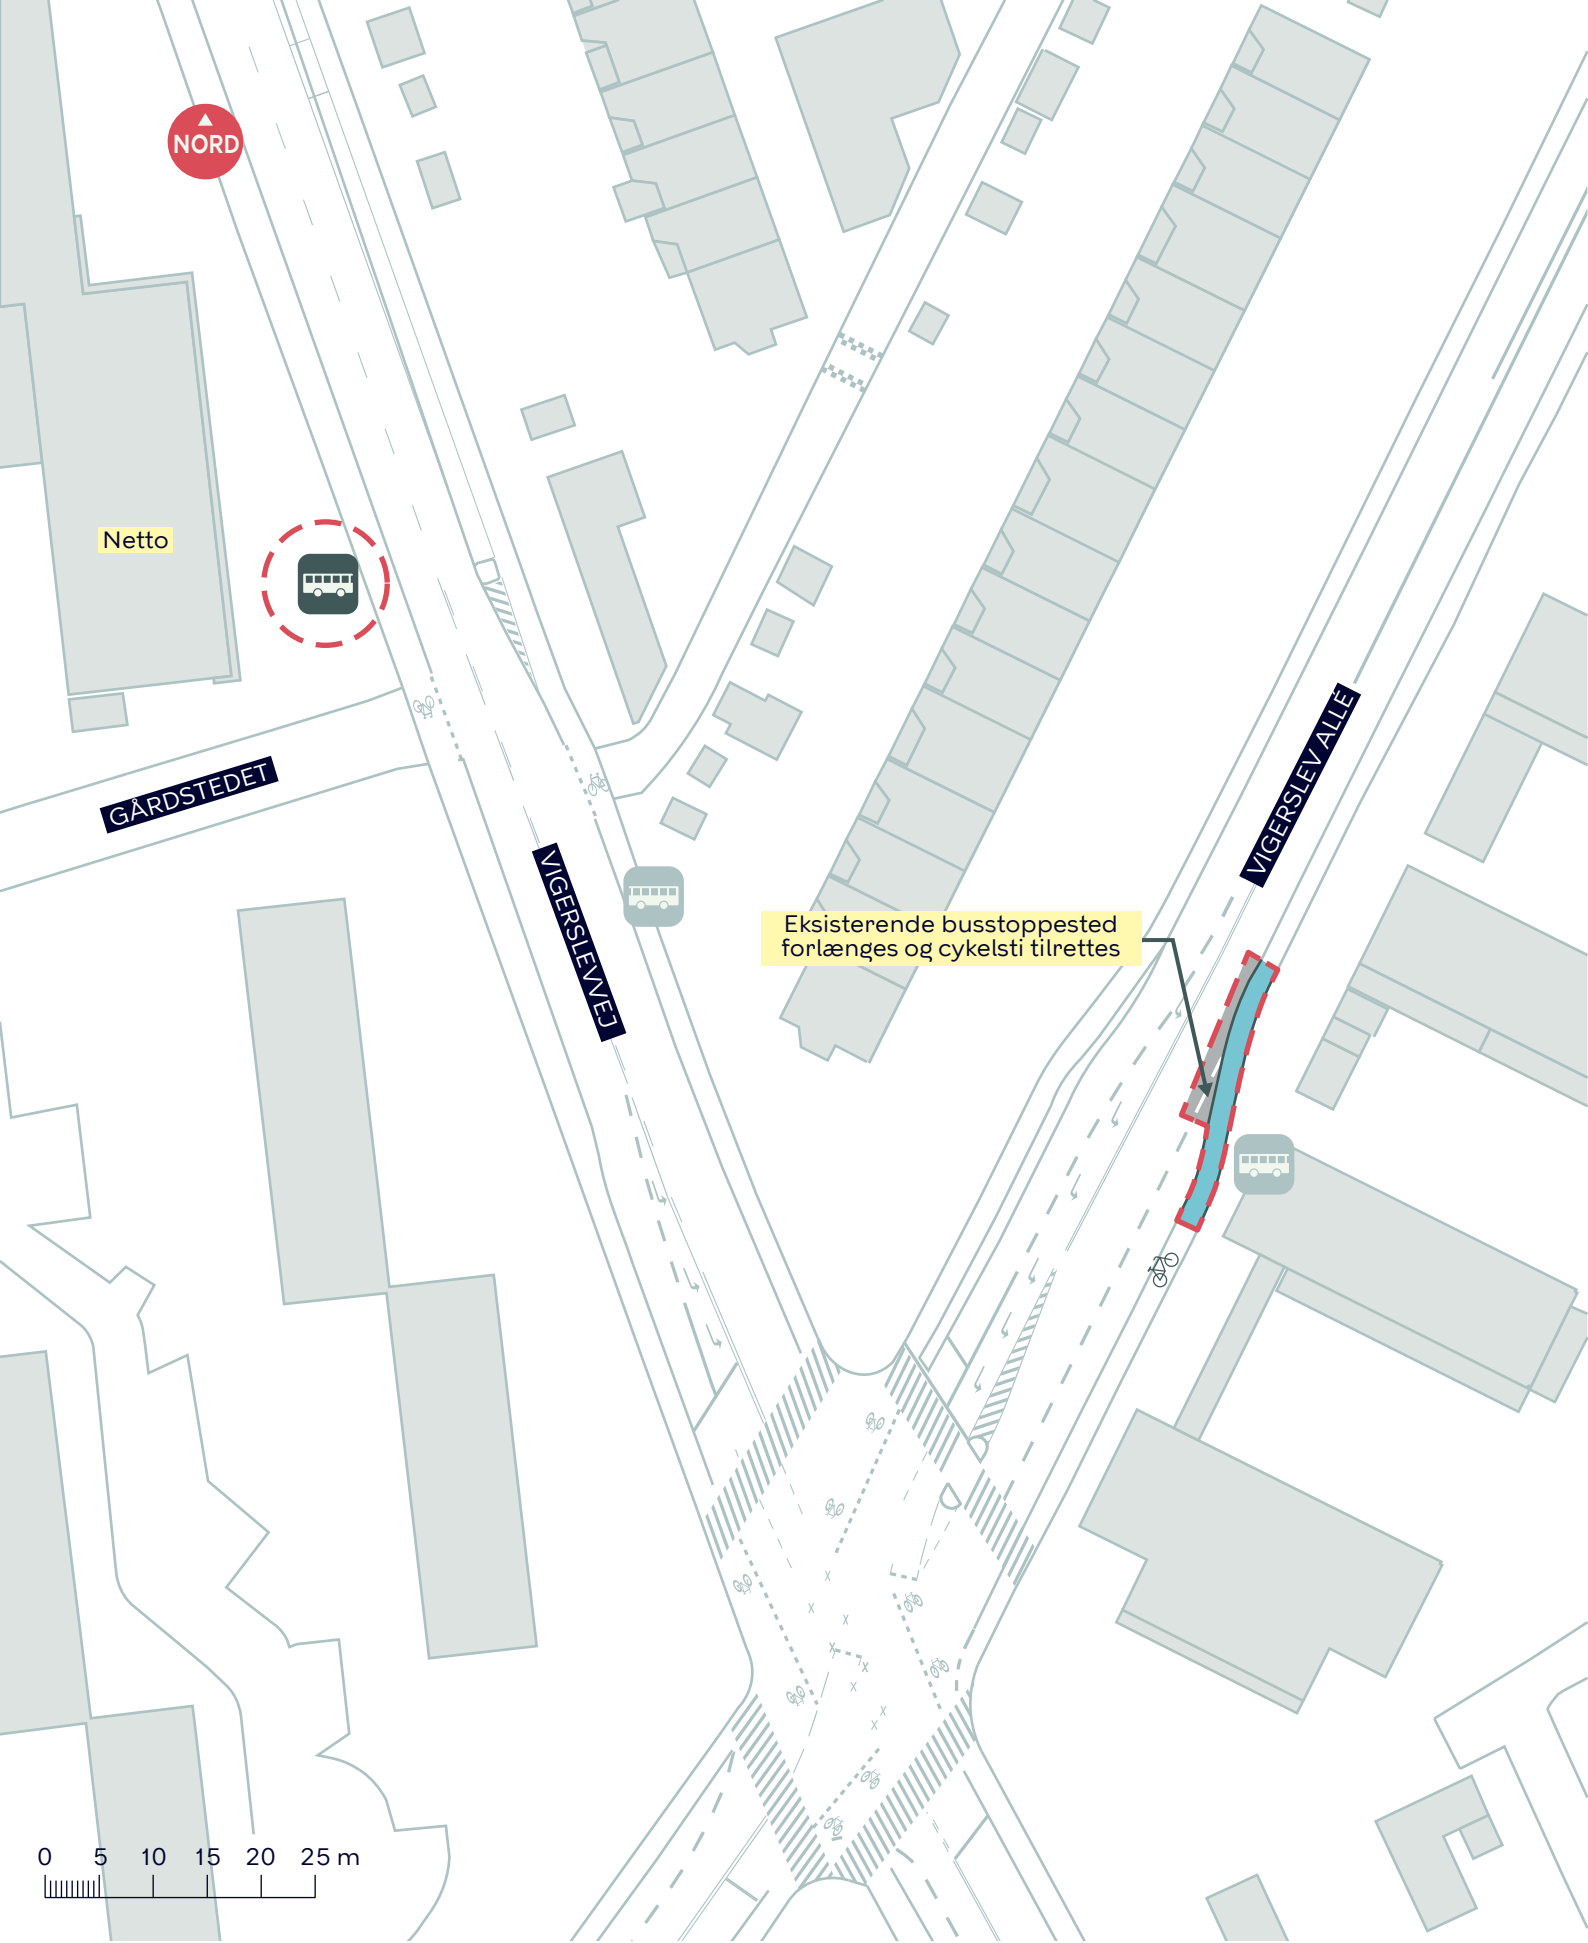

- - - Anlægsområde
- Nyt busstoppested
- Eksisterende træ (4 stk.)
- Træ der fældes (6 stk.)
- Nyt træ (6 stk.)

BUSTILPASNINGER I VALBY
 Valby
 Dispositionsforslag
BILAG 4A

- - - Anlægsområde
-  Eksisterende busstoppested
-  Nyt busstoppested

BUSTILPASNINGER I VALBY
 Valby
 Dispositionsforslag
BILAG 4B