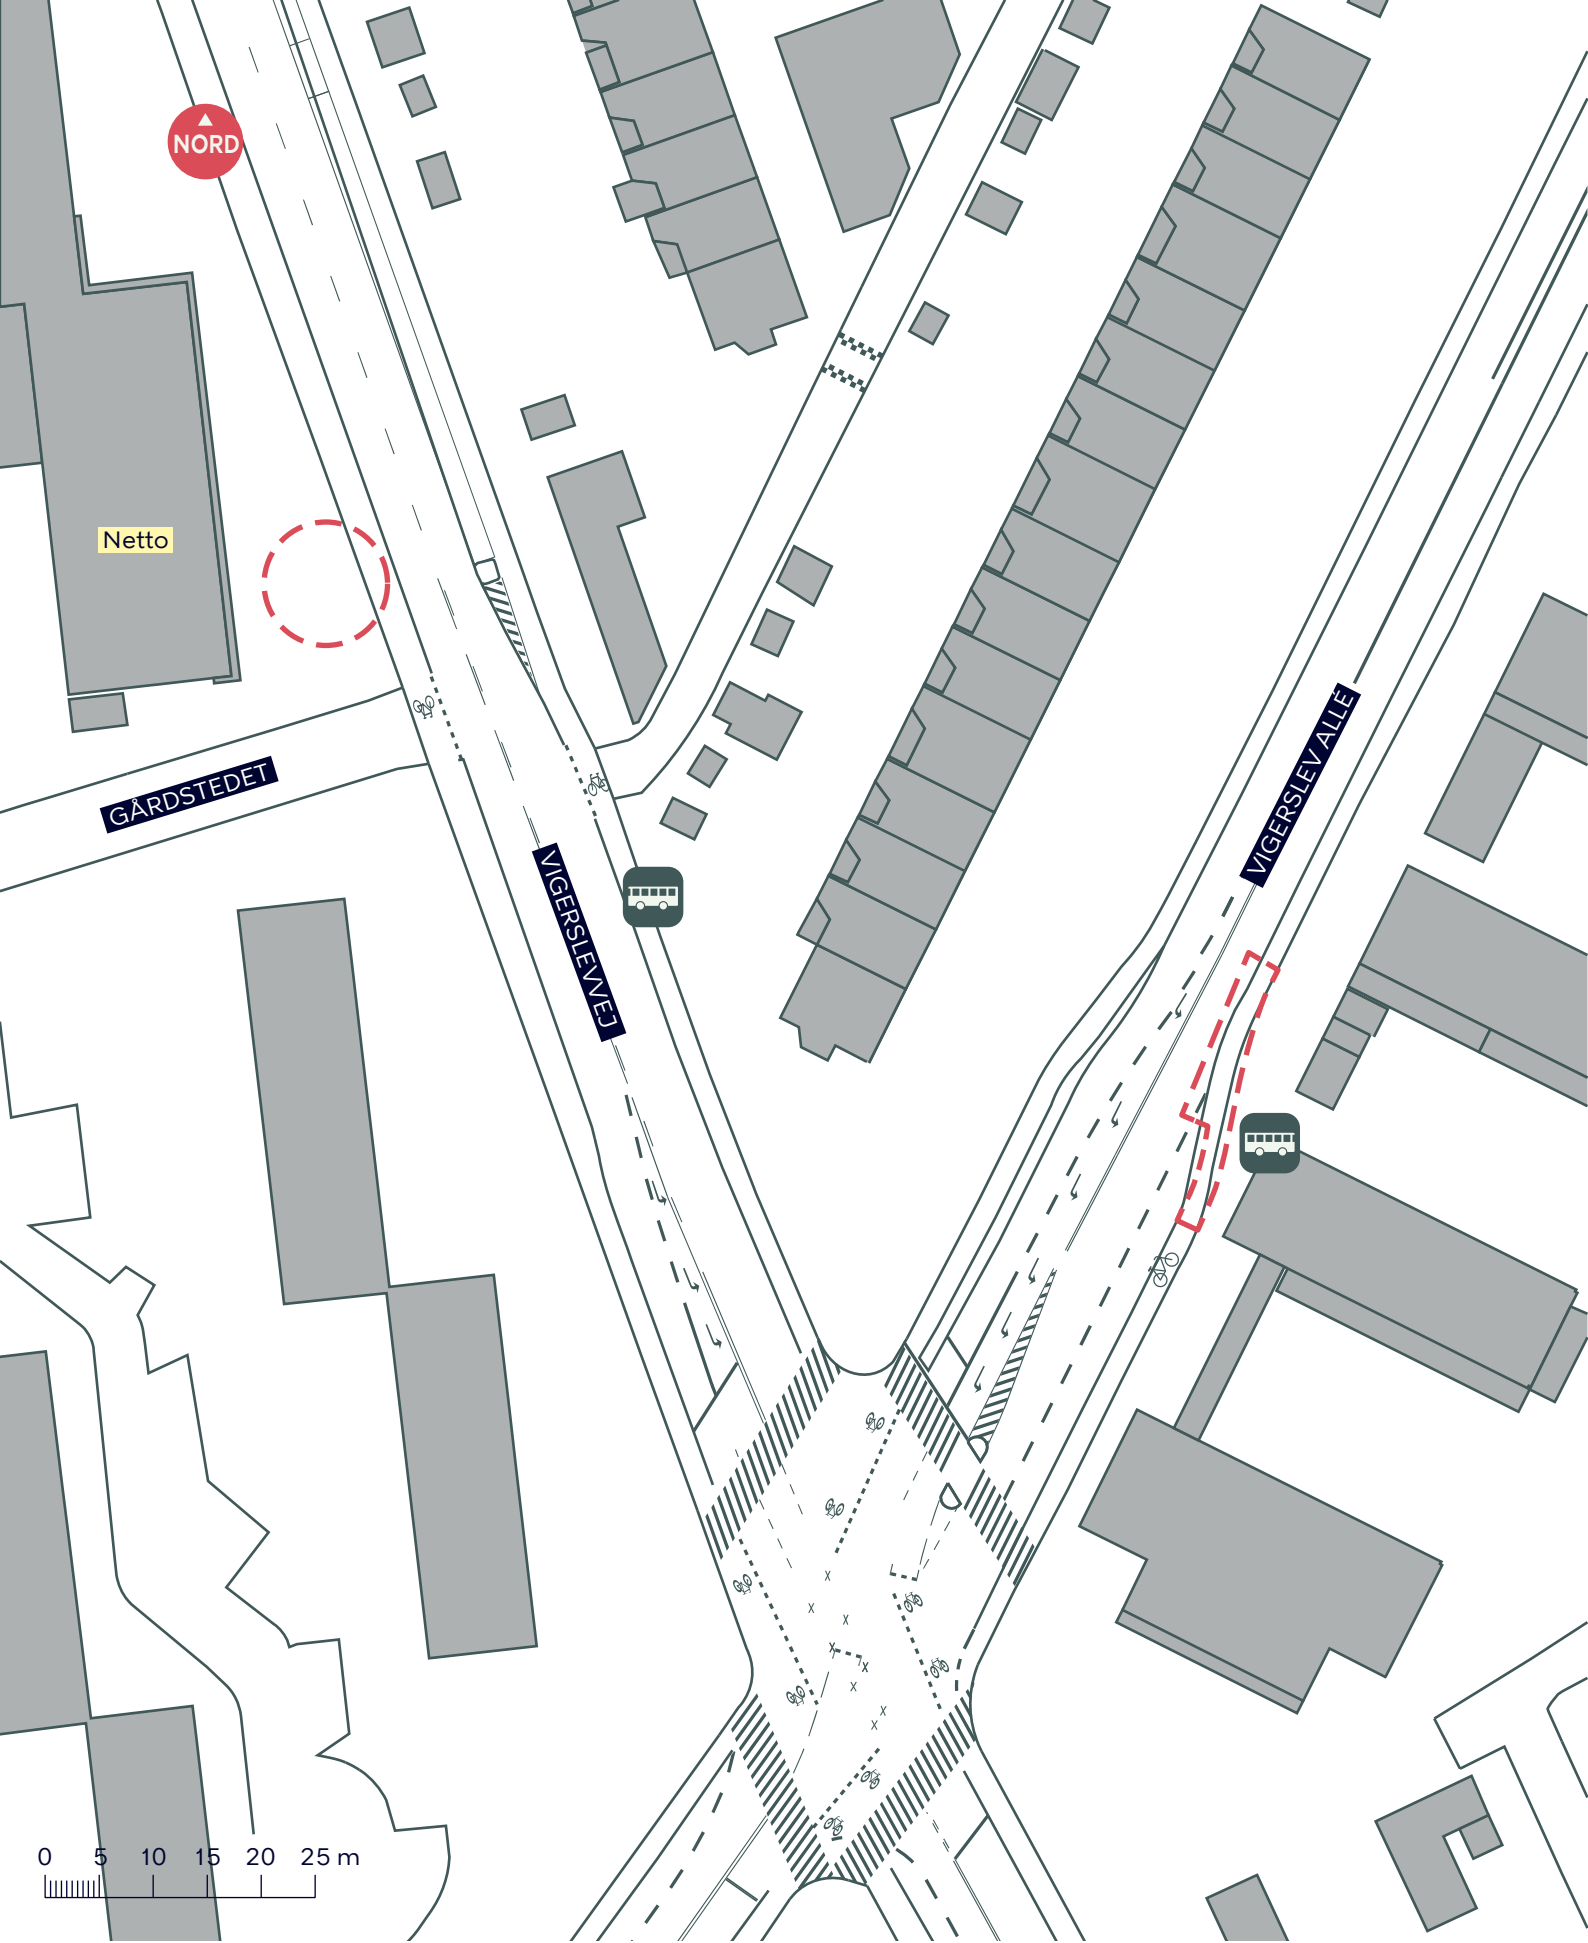

- - - Anlægsområde
- Træ (10 stk.)

**BUSTILPASNINGER I VALBY**  
 Valby  
 Eksisterende forhold  
**BILAG 3A**

NORD

Netto

GÅRDSTEDET

VIGERSLEVVEJ

VIGERSLEV ALLE

0 5 10 15 20 25 m

--- Anlægsområde

Busstoppested

**BUSTILPASNINGER I VALBY**

Valby

Eksisterende forhold

**BILAG 3B**