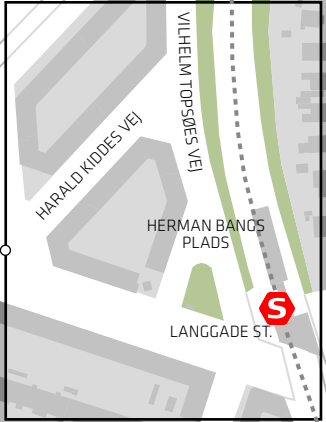

Bilag 2/3

HERMAN BANGS  
PLADS

LANGGADE ST.

DRONNING DAGMARS ALLÈ

VALBY LANGGADE

CHRISTEN BERGS ALLÈ

J.P.E. HARTMANS ALLÈ

ANNEXSTRÆDE

VALBY  
TINGSTED

VALBY ST. 

LYSHØJGÅRDSVEJ

0 50 100 150 200 m

# Herman Bangs Plads

Valby  
Oversigtskort

Bilag 1