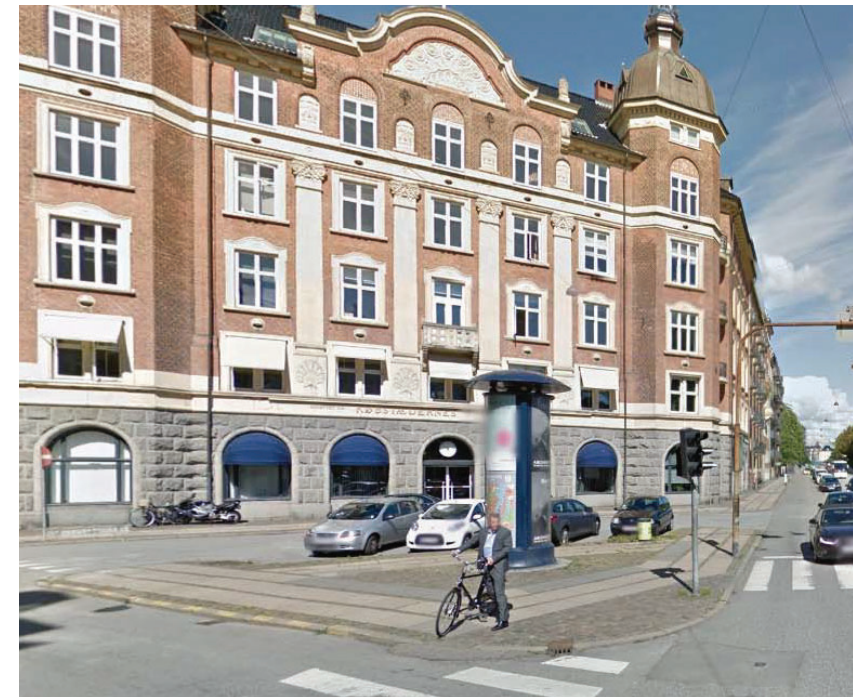

**NY BYPLADS
ved Esplanaden / Grønningen**
• Gehl Architects, september 2018 •

KONCEPTSKITSE

Den nye pladsdannelse kan skabe en bedre sammenhæng med og en smukkere indgang til Kastelet. Pladsen udformes med:

M 1:500

RERERENCEBILLEDER TIL NY PLADSDANNELSE

- Inspiration til: skulpturelt sidde møbel med træ

Reference: Silence af Tadao Ando. Mount Street, Grosvenor, London. Fotos: Dezeen og Gehl Architects

- Inspiration til: belægning. Fodgængerlinjen langs kanten indtænkes i nyt design f.eks. som på Sankt Hans Torv.

Reference: Googlemaps og Foto af Sankt Hans Torv, Gehl Architects.

- Inspiration til: bymæssig sammenhæng. Kig fra det nye Frihedsmuseum til den nye plads.

Illustration: Lundgaard og Tranberg

EKSISTERENDE SITUATION