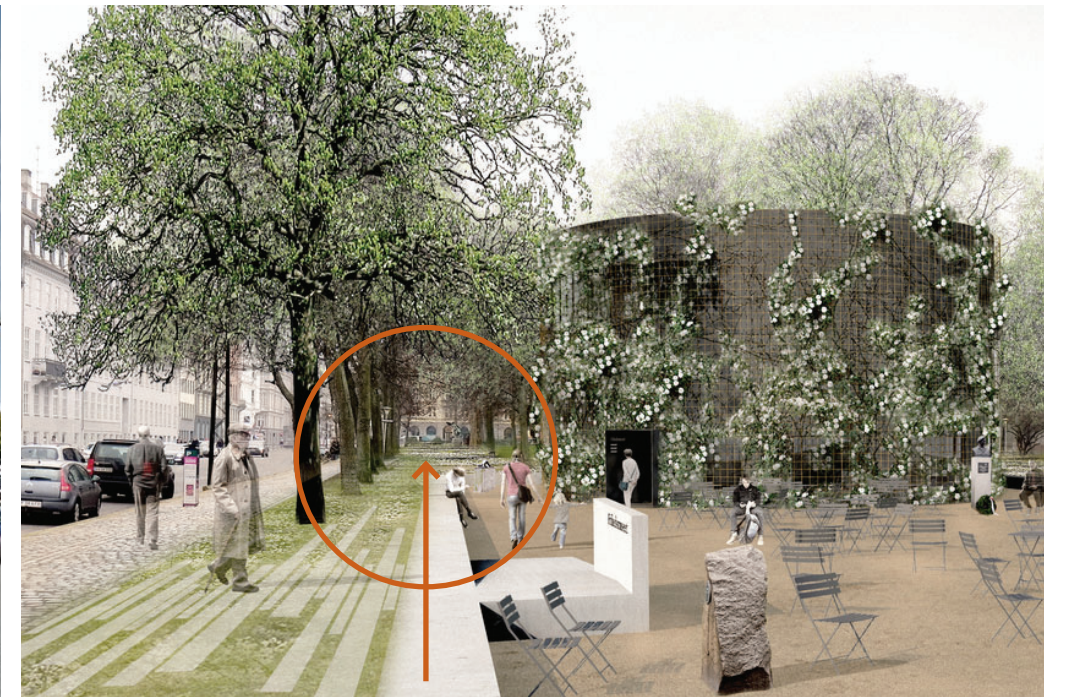

**NY BYPLADS
ved Esplanaden / Grønningen**
• Gehl Architects, september 2018 •

KONCEPTSKITSE

Den nye pladsdannelse kan skabe en bedre sammenhæng med og en smukkere indgang til Kastelet. Pladsen udformes med:

M 1:500

RERERENCEBILLEDER TIL NY PLADSDANNELSE

- Inspiration til: skulpturelt sidde møbel med træ

Reference: Silence af Tadao Ando. Mount Street, Grosvenor, London. Fotos: Dezeen og Gehl Architects

- Inspiration til: belægning. Fodgængerlinjen langs kanten indtænkes i nyt design f.eks. som på Sankt Hans Torv.

Reference: Googlemaps og Foto af Sankt Hans Torv, Gehl Architects.

- Inspiration til: bymæssig sammenhæng. Kig fra det nye Frihedsmuseum til den nye plads.

Illustration: Lundgaard og Tranberg

EKSISTERENDE SITUATION

Foto fra stedet

VISUALISERING - NY PLADS

Visualiseringen er et forslag til, hvordan den nye plads kunne se ud. Dette er en skitse, som illustrerer stemning og muligheder, og ikke nødvendigvis endeligt design.