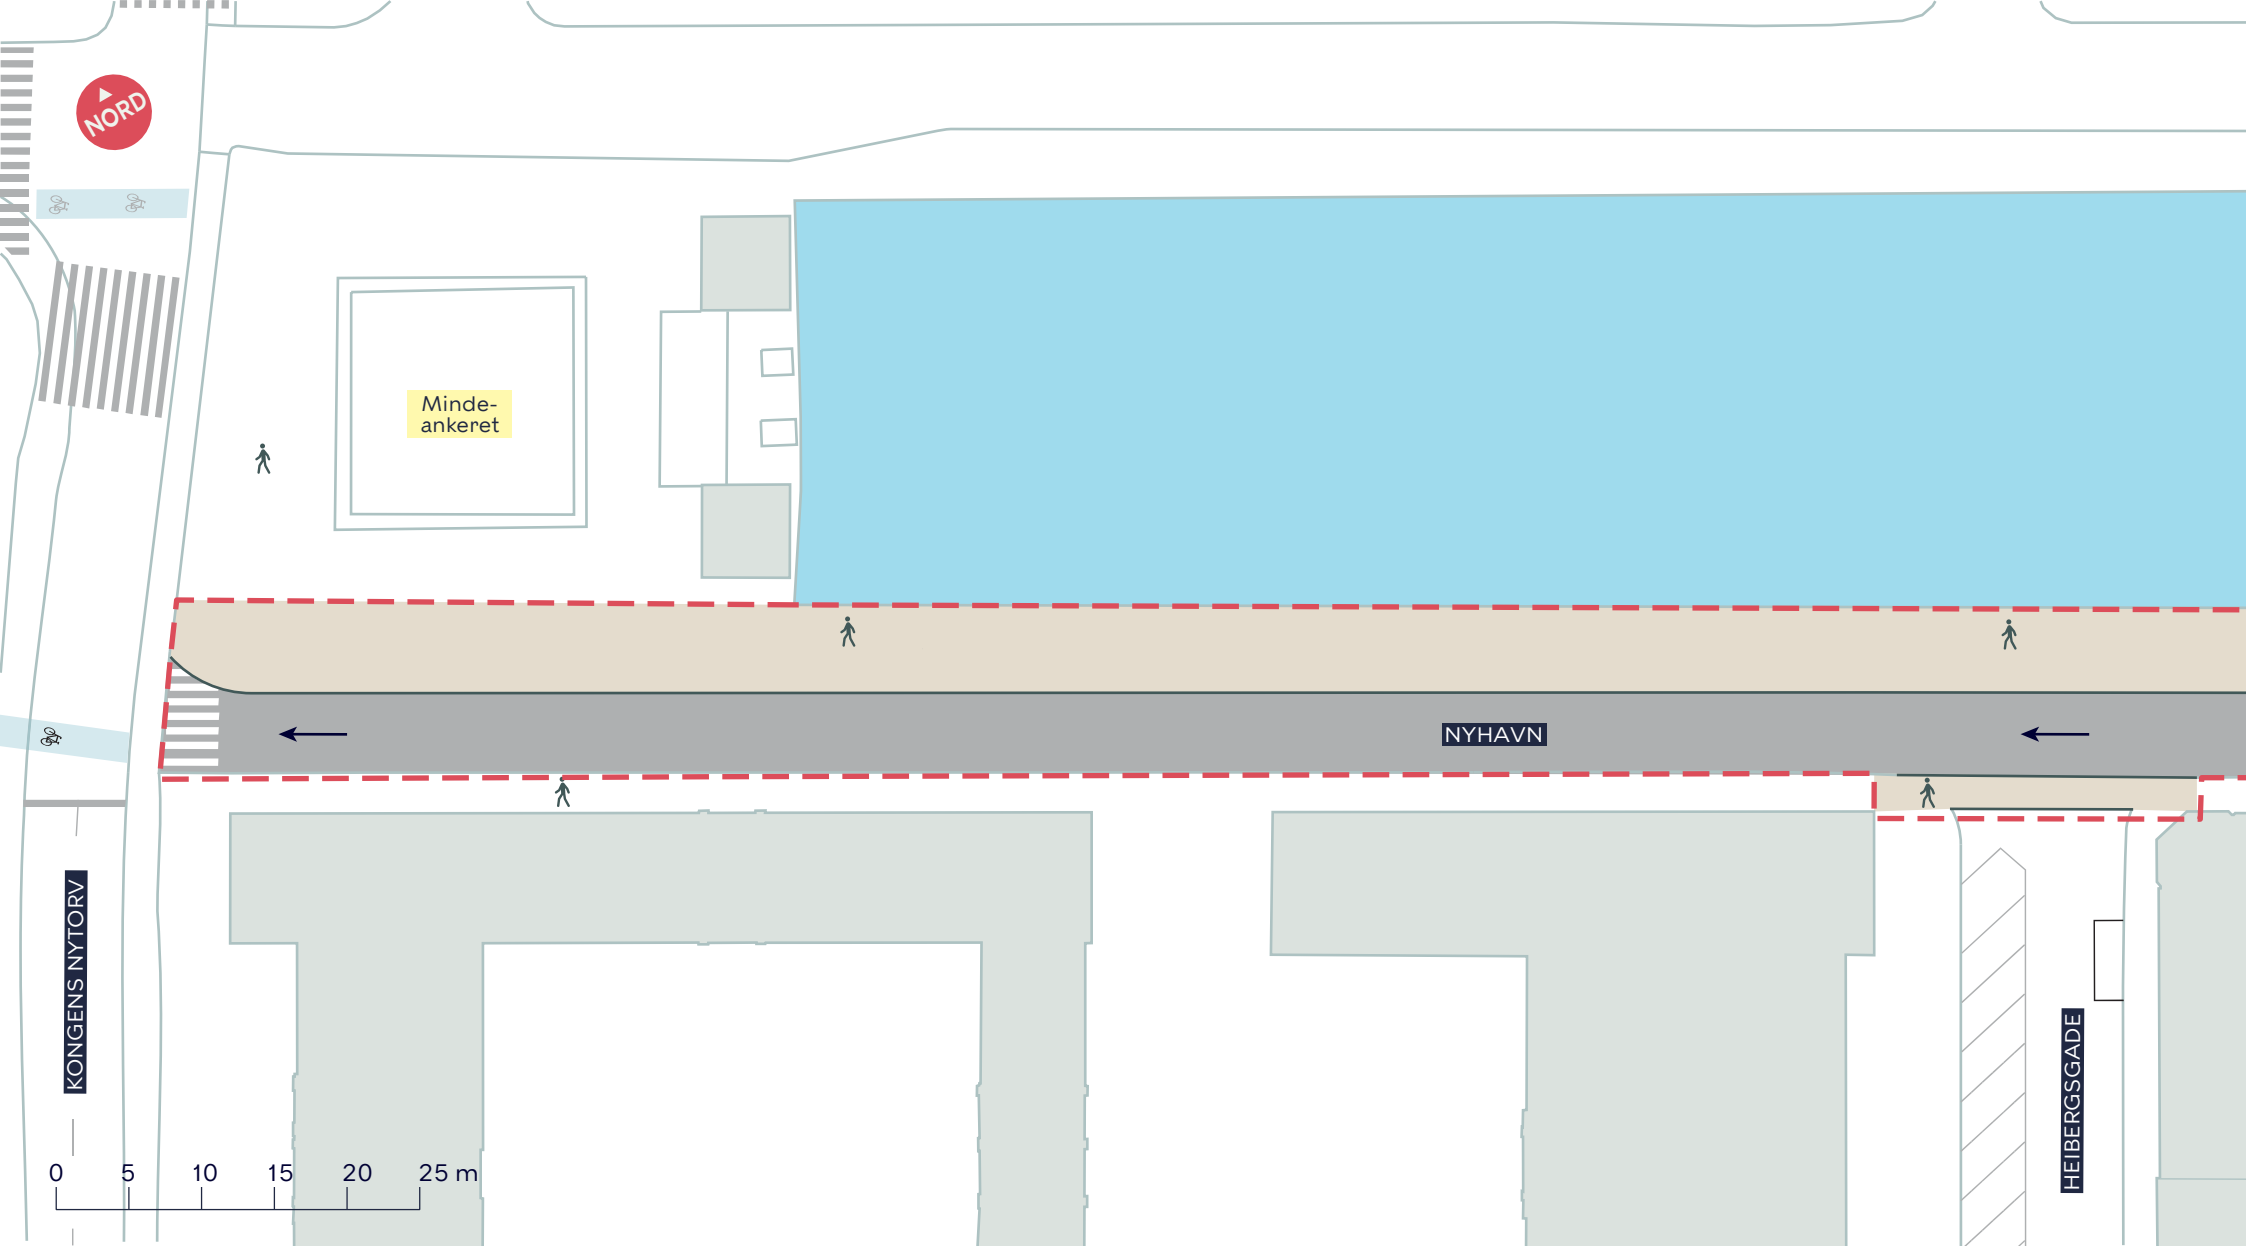

--- Anlægsområde

Fortov

Cykelgade med kørsel tilladt

Cykelsti

Hegn

→ Ensretning

NYHAVNS SYDSIDE

Indre By

Politisk Handlerum

BILAG 8 SAMLET

- - - Anlægsområde
- Fortov
- Cykelgade med kørsel tilladt
- Ensretning

NYHAVNS SYDSIDE

Indre By

Politisk Handlerum

BILAG 8A

-  Anlægsområde
-  Fortov
-  Cykelgade med kørsel tilladt
-  Ensretning

NYHAVNS SYDSIDE
Indre By
Politisk Handlerum
BILAG 8B

-  Anlægsområde
-  Fortov
-  Cykelgade med kørsel tilladt
-  Cykelsti
-  Hegn
-  Ensretning

NYHAVNS SYDSIDE
Indre By
Politisk Handlerum
BILAG 8C