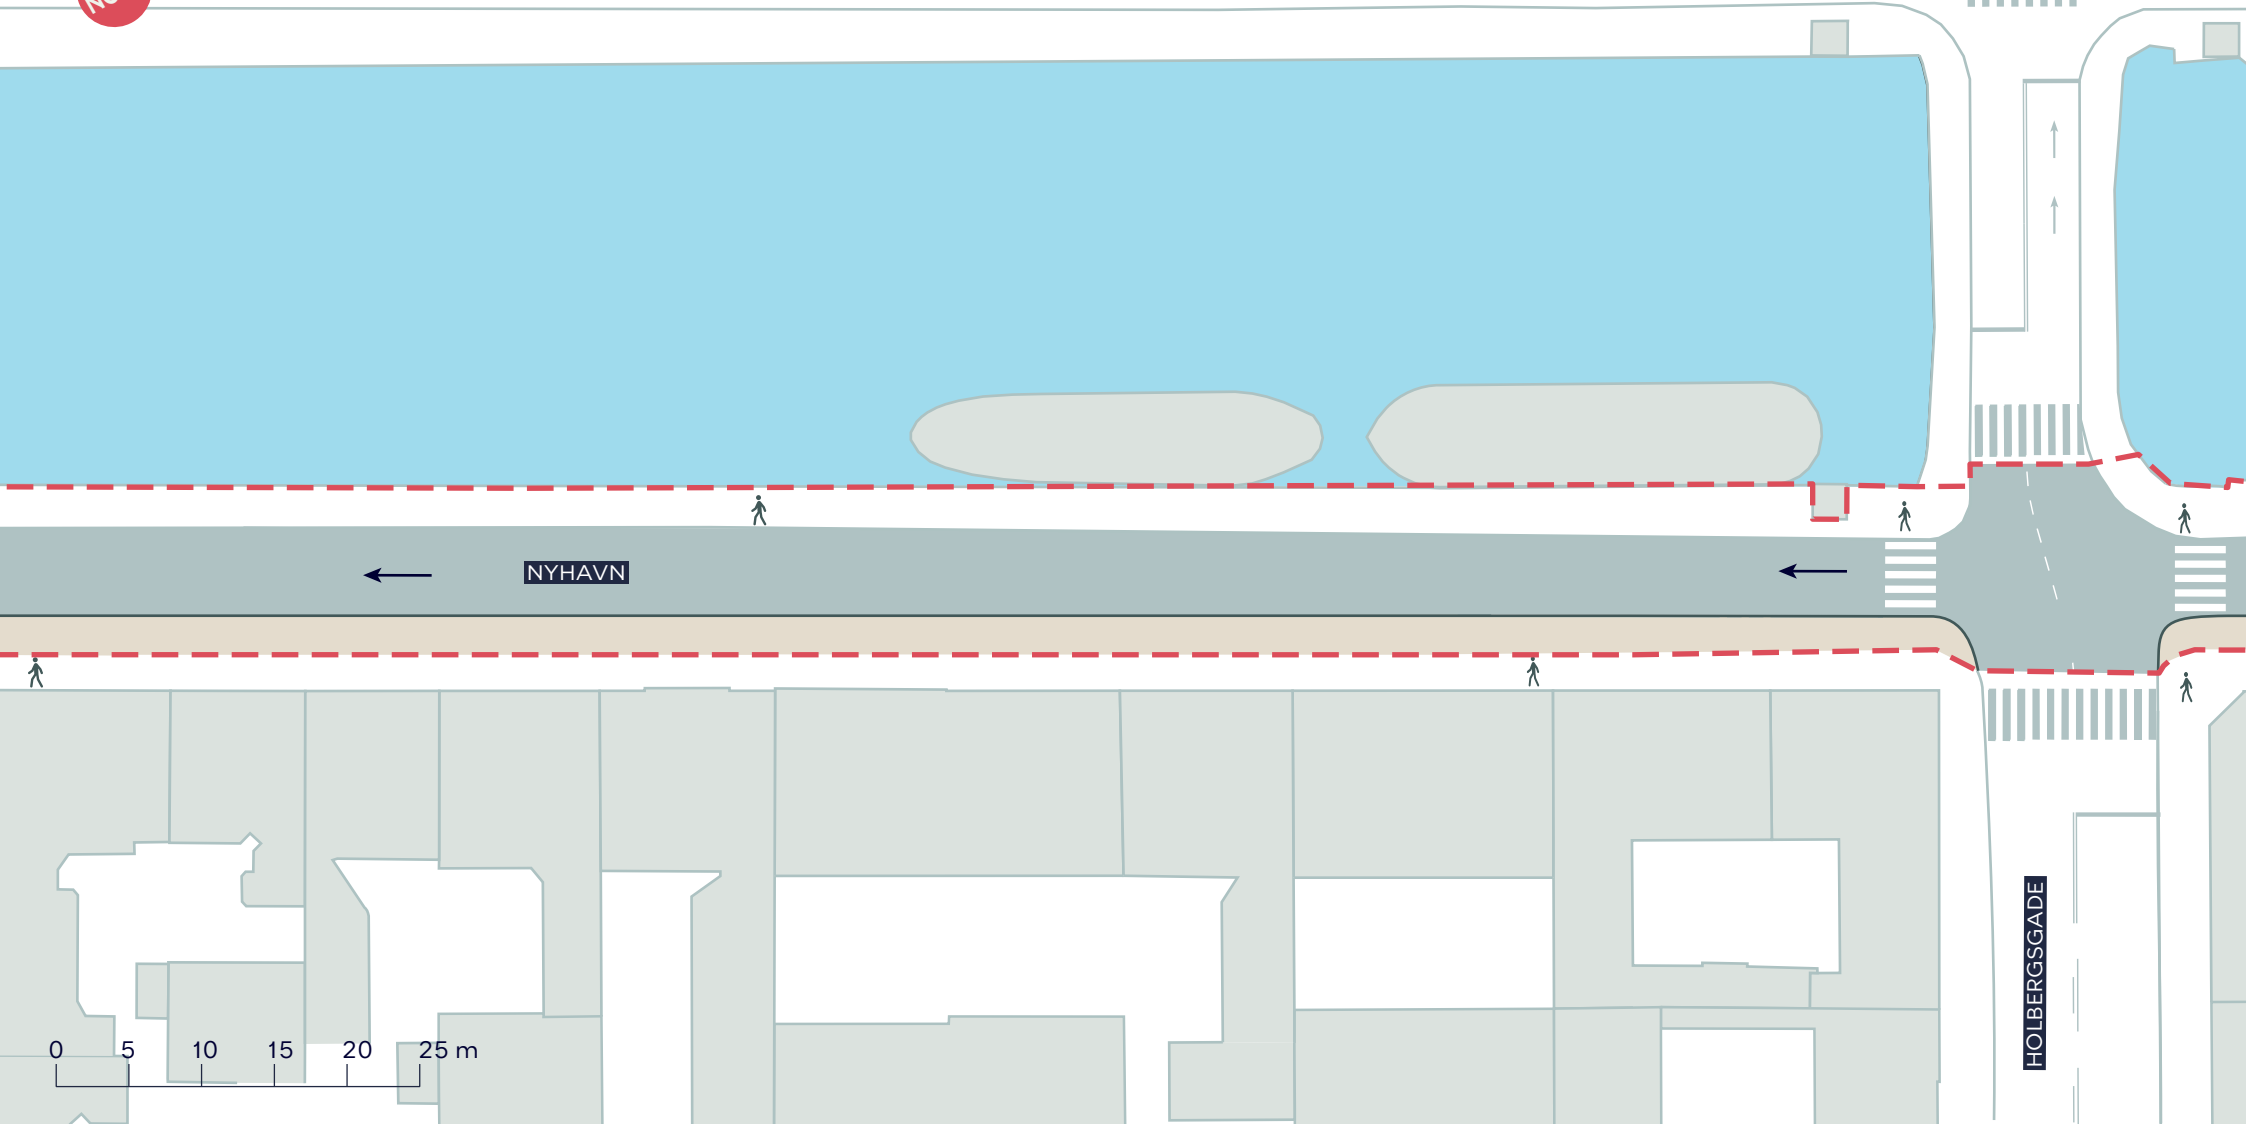

--- Anlægsområde

→ Ensretning

■ Fortov

■ Cykelgade med kørsel tilladt

■ Cykelsti

—••••• Hegn

NYHAVNS SYDSIDE

Indre By

Politisk Handlerum

BILAG 7 SAMLET

- - - Anlægsområde
- Fortov
- Cykelgade med kørsel tilladt
- Ensretning

NYHAVNS SYDSIDE
Indre By
 Politisk Handlerum
BILAG 7A

-  Anlægsområde
-  Fortov
-  Cykelgade med kørsel tilladt
-  Ensretning

NYHAVNS SYDSIDE
Indre By
Politisk Handlerum
BILAG 7B

-  Anlægsområde
-  Fortov
-  Cykelgade med kørsel tilladt
-  Cykelsti
-  Hegn
-  Ensretning

NYHAVNS SYDSIDE
Indre By
Politisk Handlerum

BILAG 7C