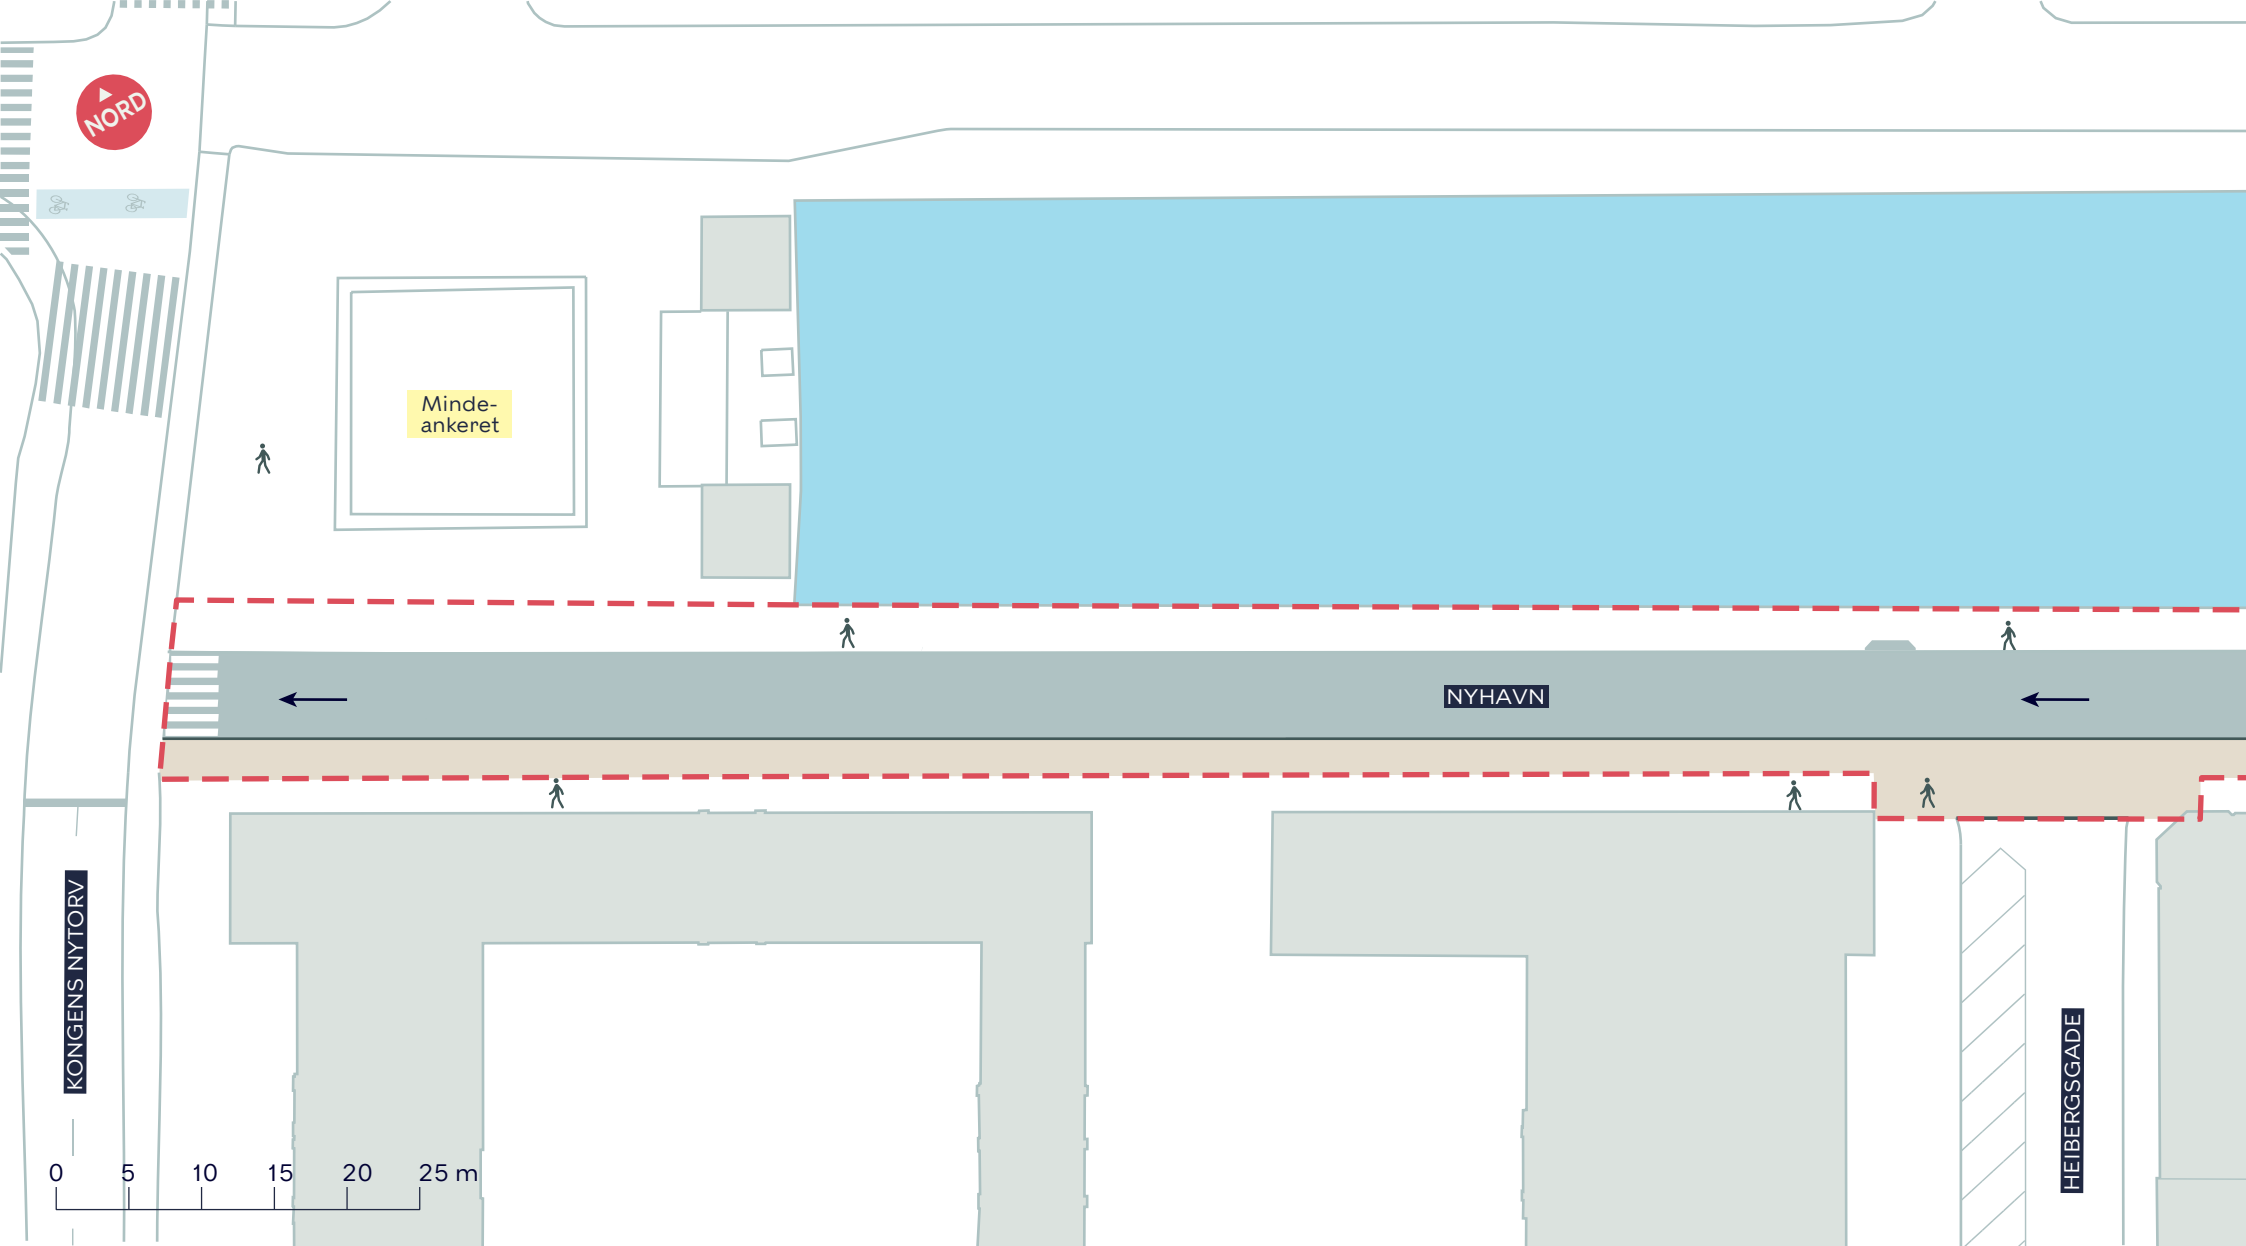

--- Anlægsområde

→ Ensretning

■ Fortov

■ Cykelgade med kørsel tilladt

■ Cykelsti

—••••• Hegn

NYHAVNS SYDSIDE

Indre By

Politisk Handlerum

BILAG 7 SAMLET

- - - Anlægsområde
- Fortov
- Cykelgade med kørsel tilladt
- Ensretning

NYHAVNS SYDSIDE
Indre By
 Politisk Handlerum
BILAG 7A

-  Anlægsområde
-  Fortov
-  Cykelgade med kørsel tilladt
-  Ensretning

NYHAVNS SYDSIDE
Indre By
Politisk Handlerum
BILAG 7B

-  Anlægsområde
-  Fortov
-  Cykelgade med kørsel tilladt
-  Cykelsti
-  Hegn
-  Ensretning

NYHAVNS SYDSIDE
Indre By
Politisk Handlerum

BILAG 7C