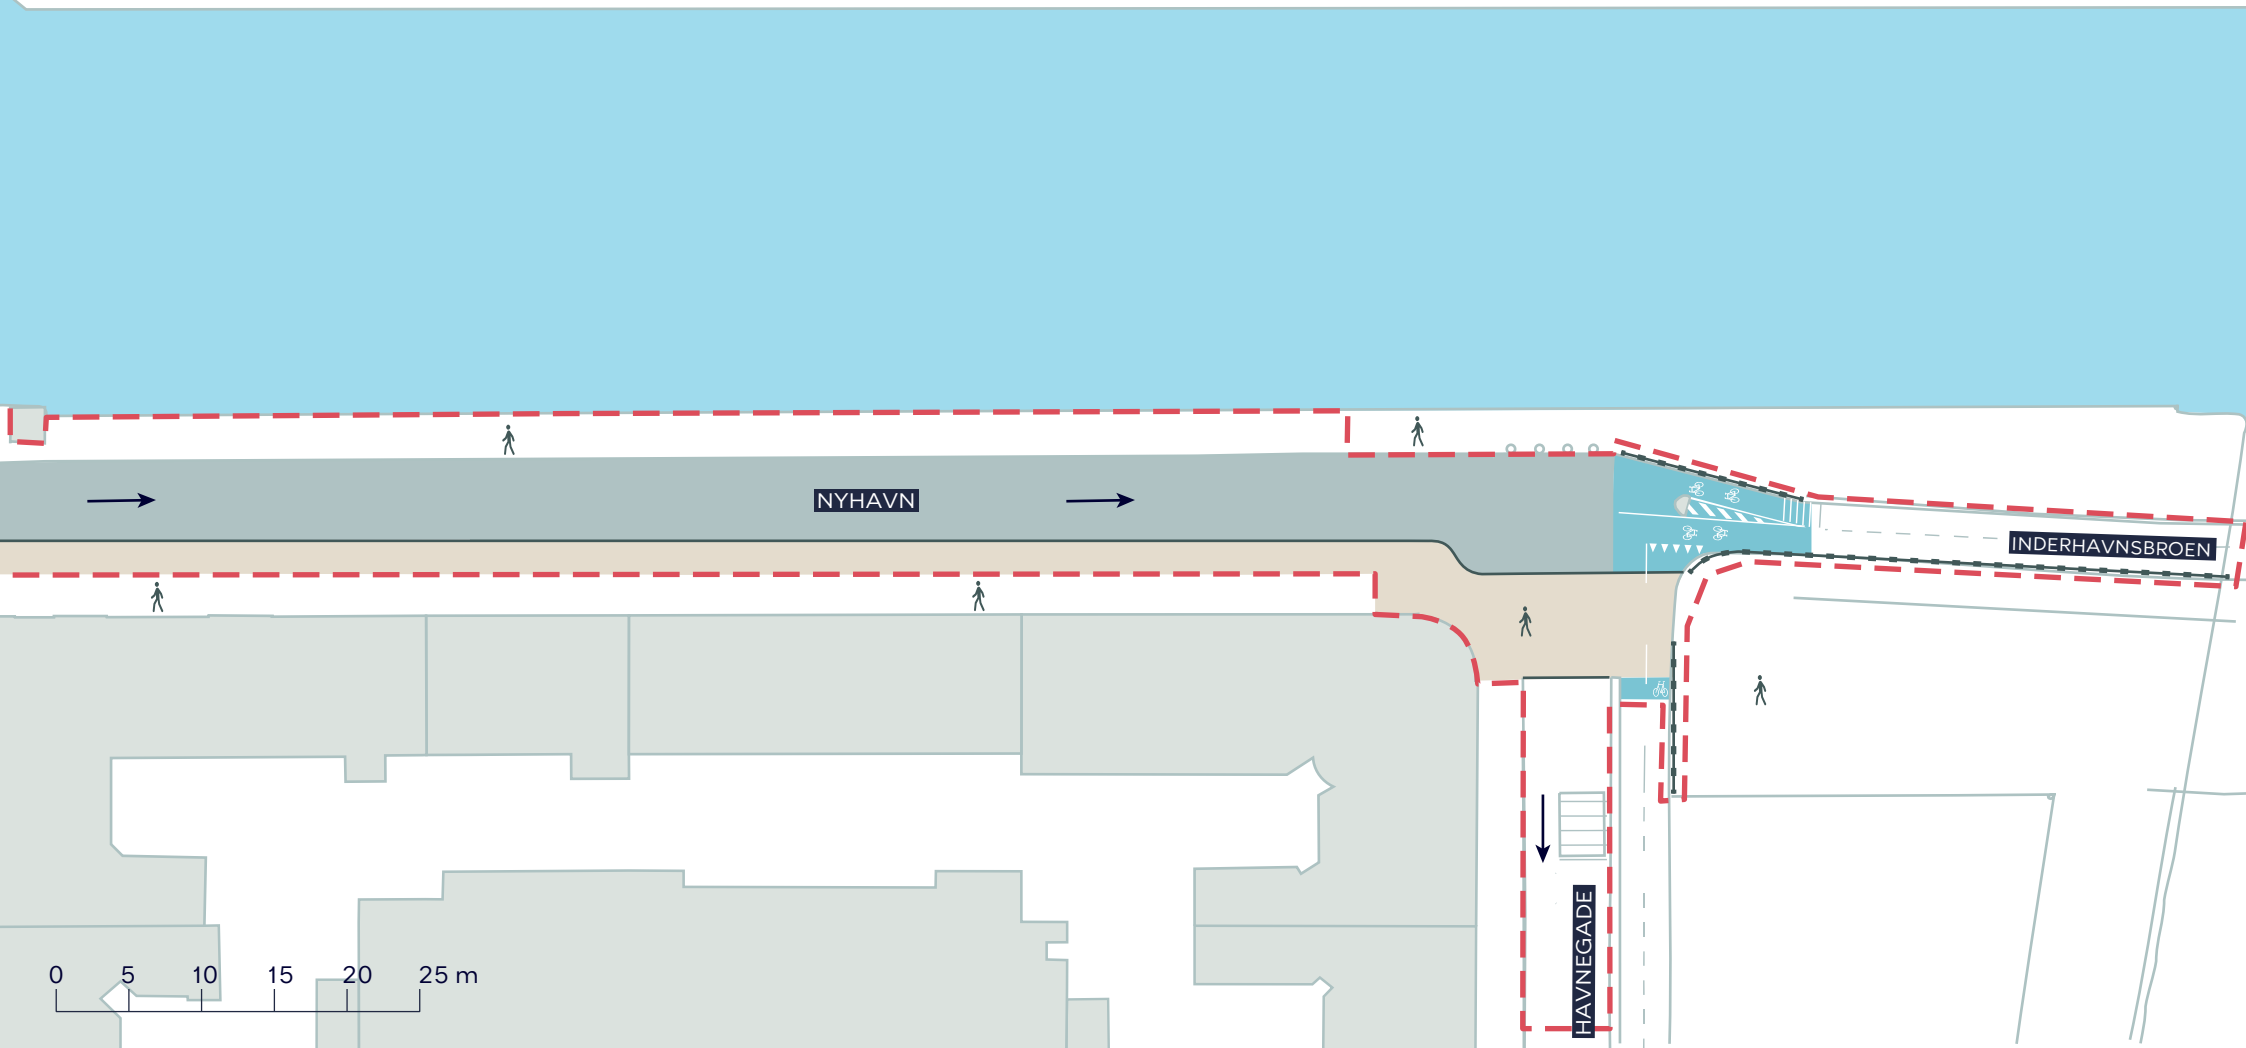

--- Anlægsområde

→ Ensretning

■ Fortov

■ Cykelgade med kørsel tilladt

■ Cykelsti

—••••• Hegn

NYHAVNS SYDSIDE

Indre By

Politisk Handlerum

BILAG 7 SAMLET

- - - Anlægsområde
- Fortov
- Cykelgade med kørsel tilladt
- Ensretning

NYHAVNS SYDSIDE
Indre By
 Politisk Handlerum
BILAG 7A

-  Anlægsområde
-  Fortov
-  Cykelgade med kørsel tilladt
-  Ensretning

NYHAVNS SYDSIDE
Indre By
Politisk Handlerum
BILAG 7B

-  Anlægsområde
-  Fortov
-  Cykelgade med kørsel tilladt
-  Cykelsti
-  Hegn
-  Ensretning

NYHAVNS SYDSIDE
Indre By
Politisk Handlerum

BILAG 7C