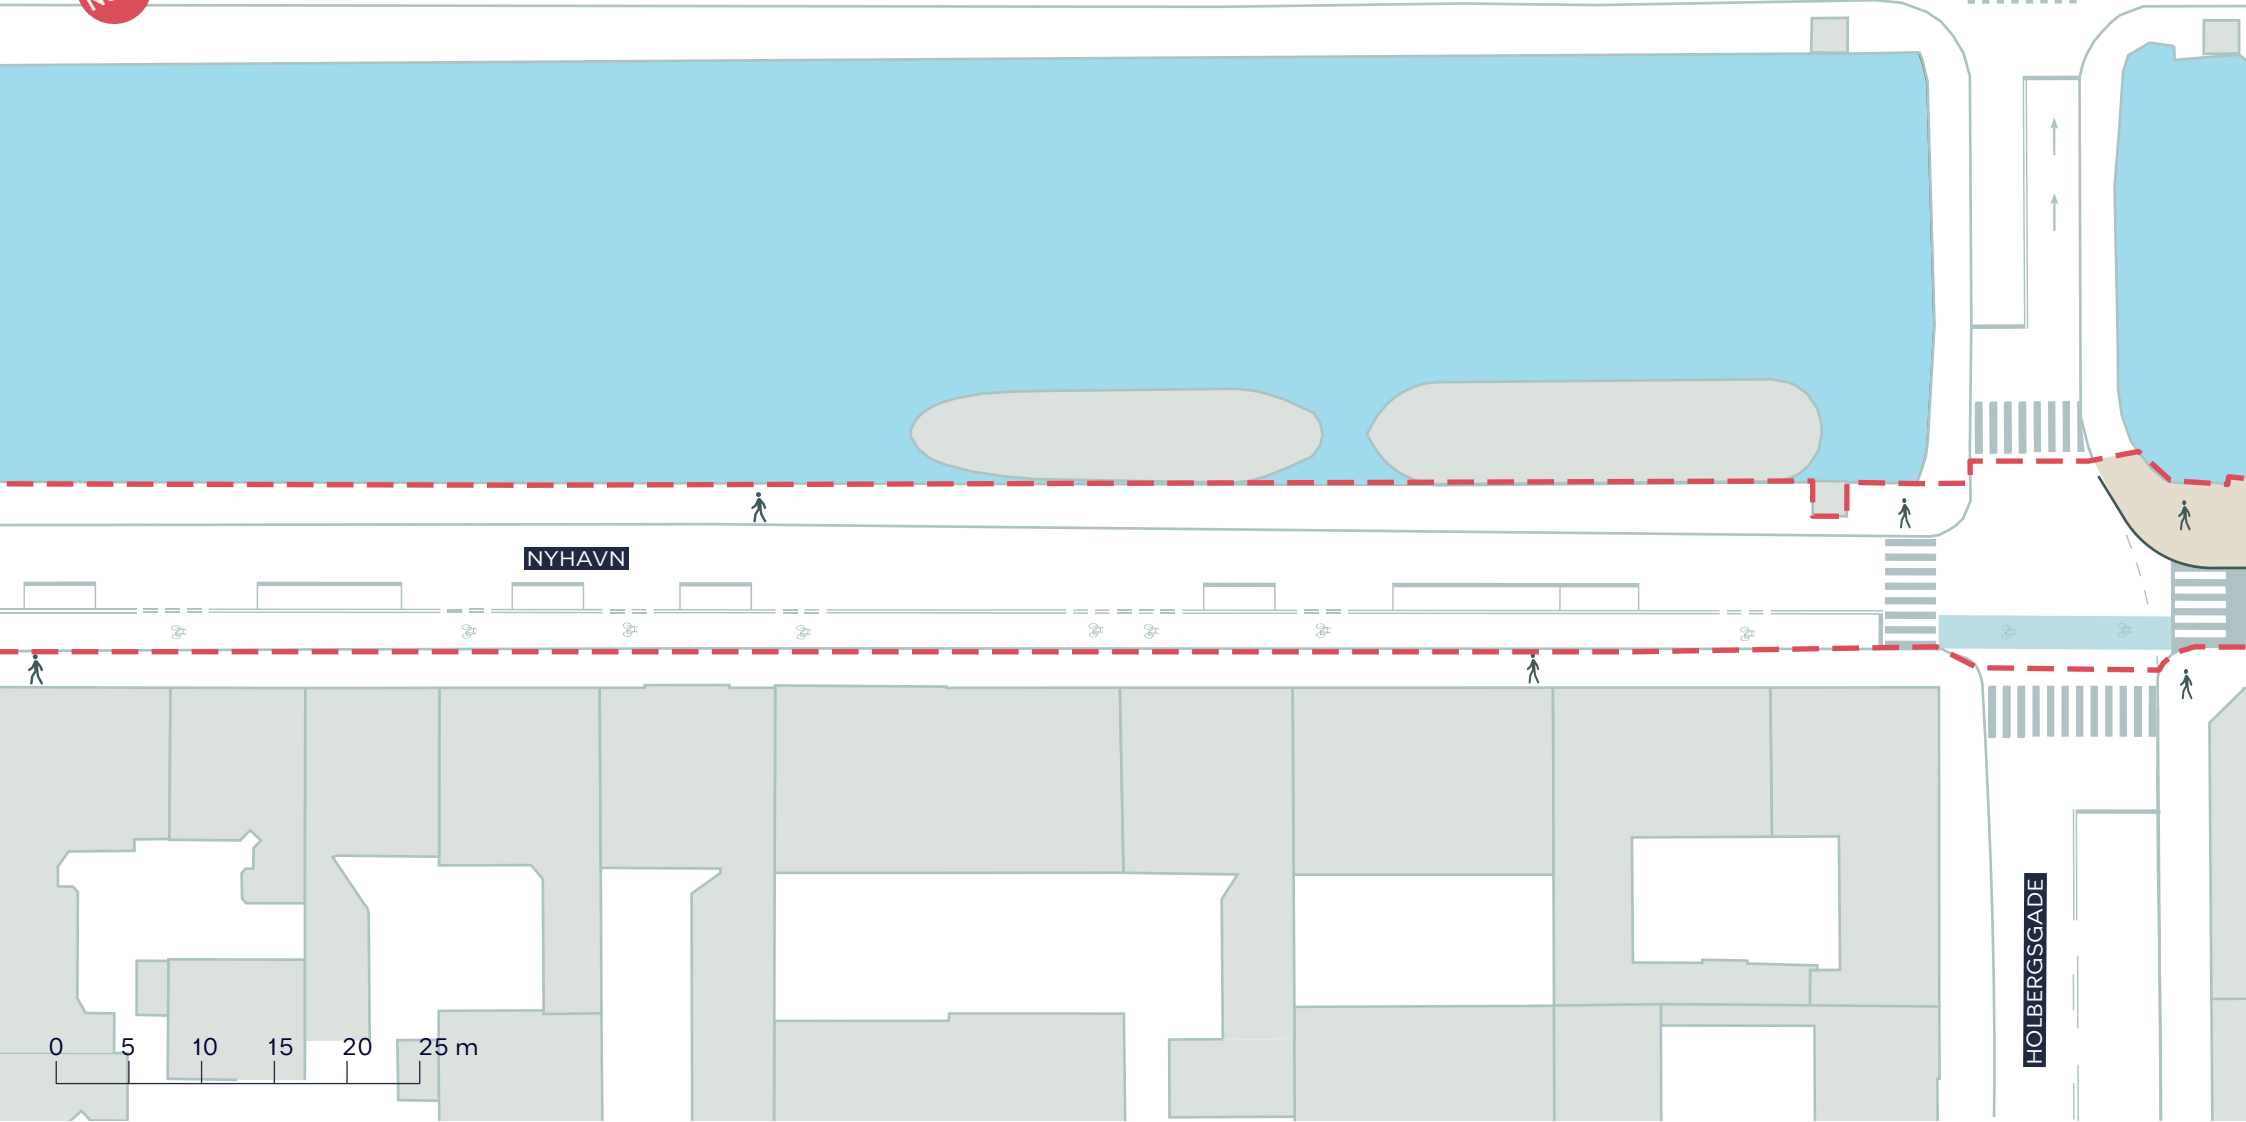

0 5 10 15 20 25 m

--- Anlægsområde

**NYHAVNS SYDSIDE**

*Indre By*

Politisk Handlerum

**BILAG 6A**

-  Anlægsområde
-  Fortov
-  Cykelgade med kørsel tilladt

**NYHAVNS SYDSIDE**  
Indre By  
Politisk Handlerum  
**BILAG 6B**

--- Anlægsområde

→ Ensretning

Fortov

Cykelgade med kørsel tilladt

Cykelsti

Hegn

**NYHAVNS SYDSIDE**

Indre By