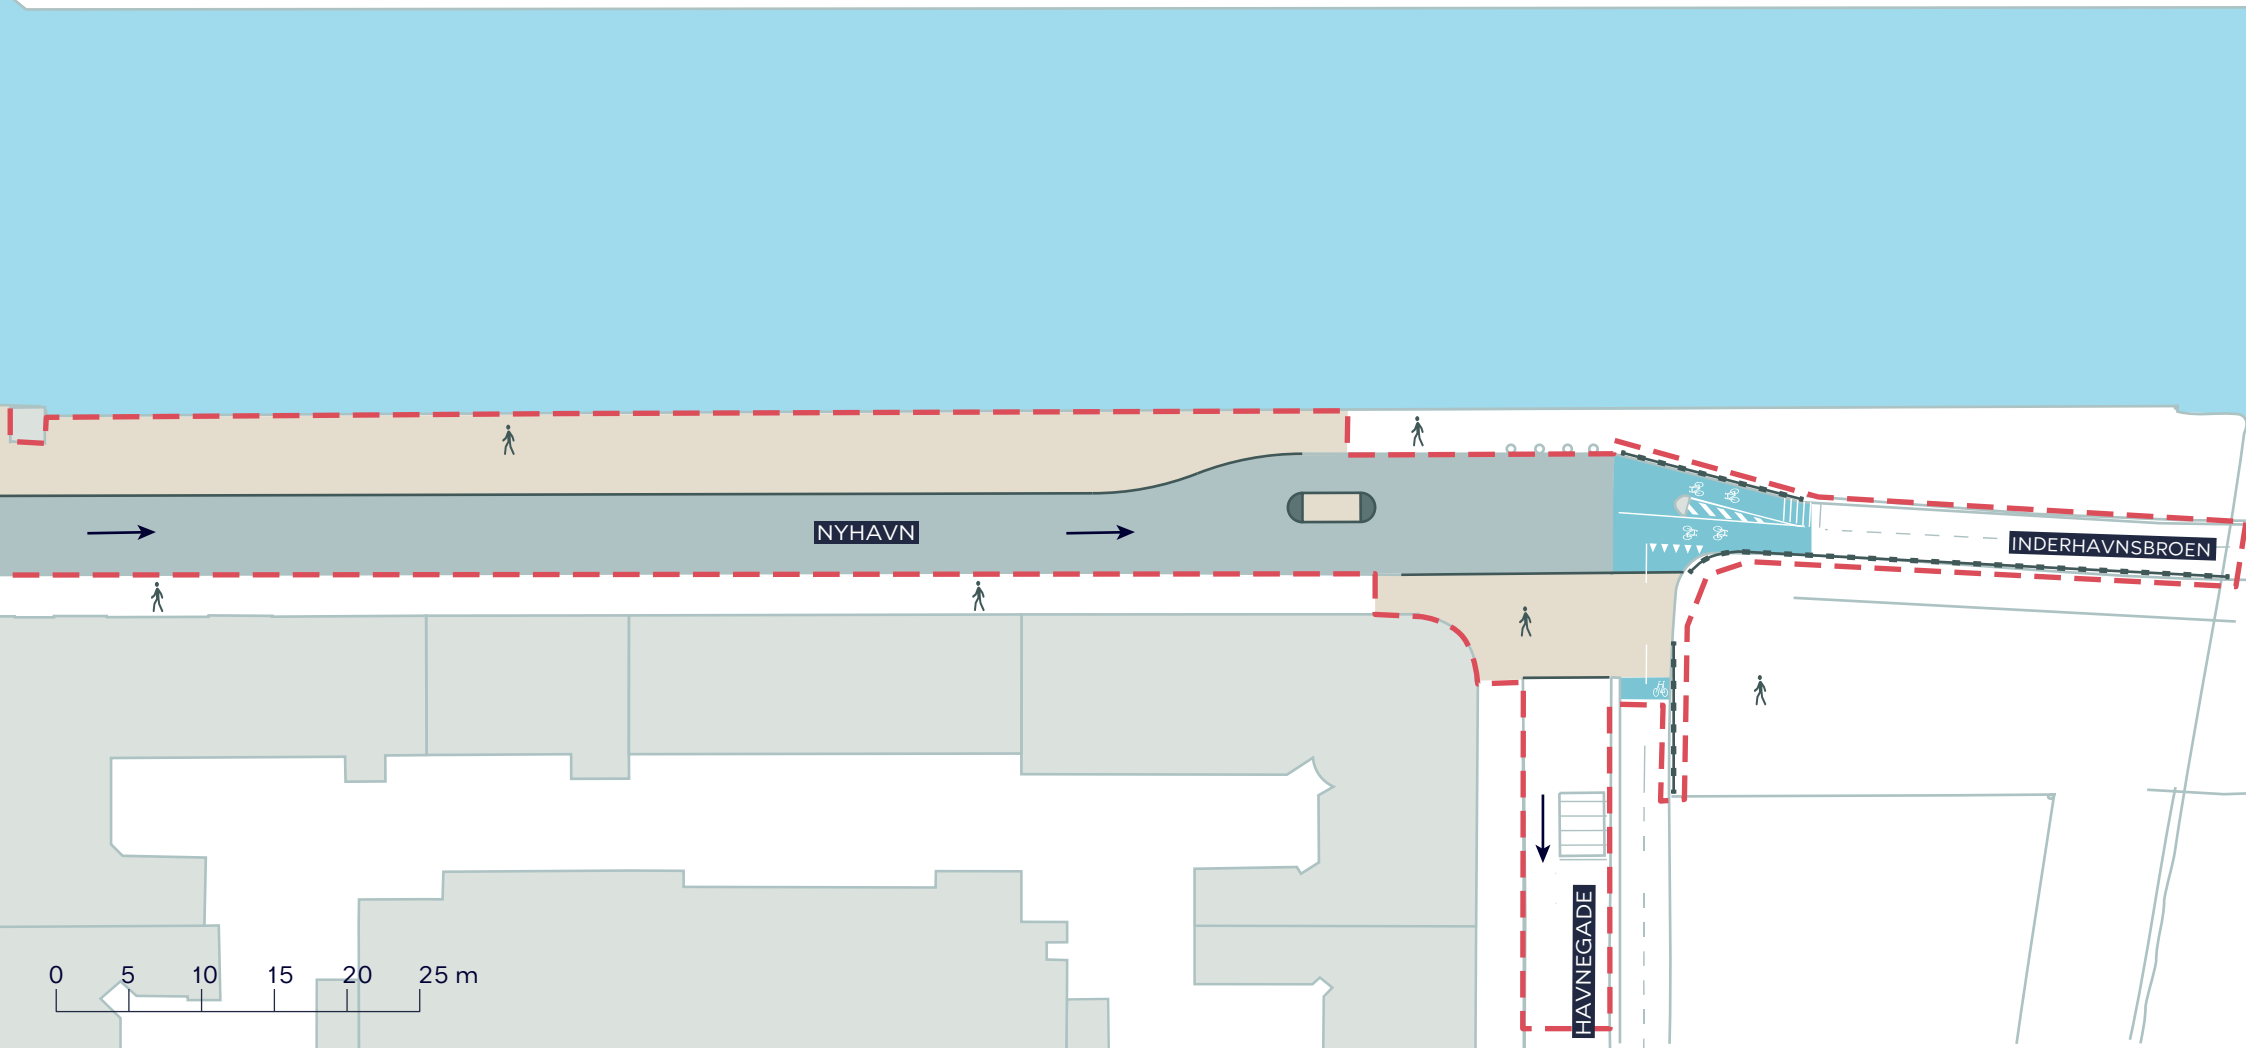

0 5 10 15 20 25 m

--- Anlægsområde

**NYHAVNS SYDSIDE**

*Indre By*

Politisk Handlerum

**BILAG 6A**

-  Anlægsområde
-  Fortov
-  Cykelgade med kørsel tilladt

**NYHAVNS SYDSIDE**  
Indre By  
Politisk Handlerum  
**BILAG 6B**

--- Anlægsområde

→ Ensretning

Fortov

Cykelgade med kørsel tilladt

Cykelsti

Hegn

**NYHAVNS SYDSIDE**

Indre By