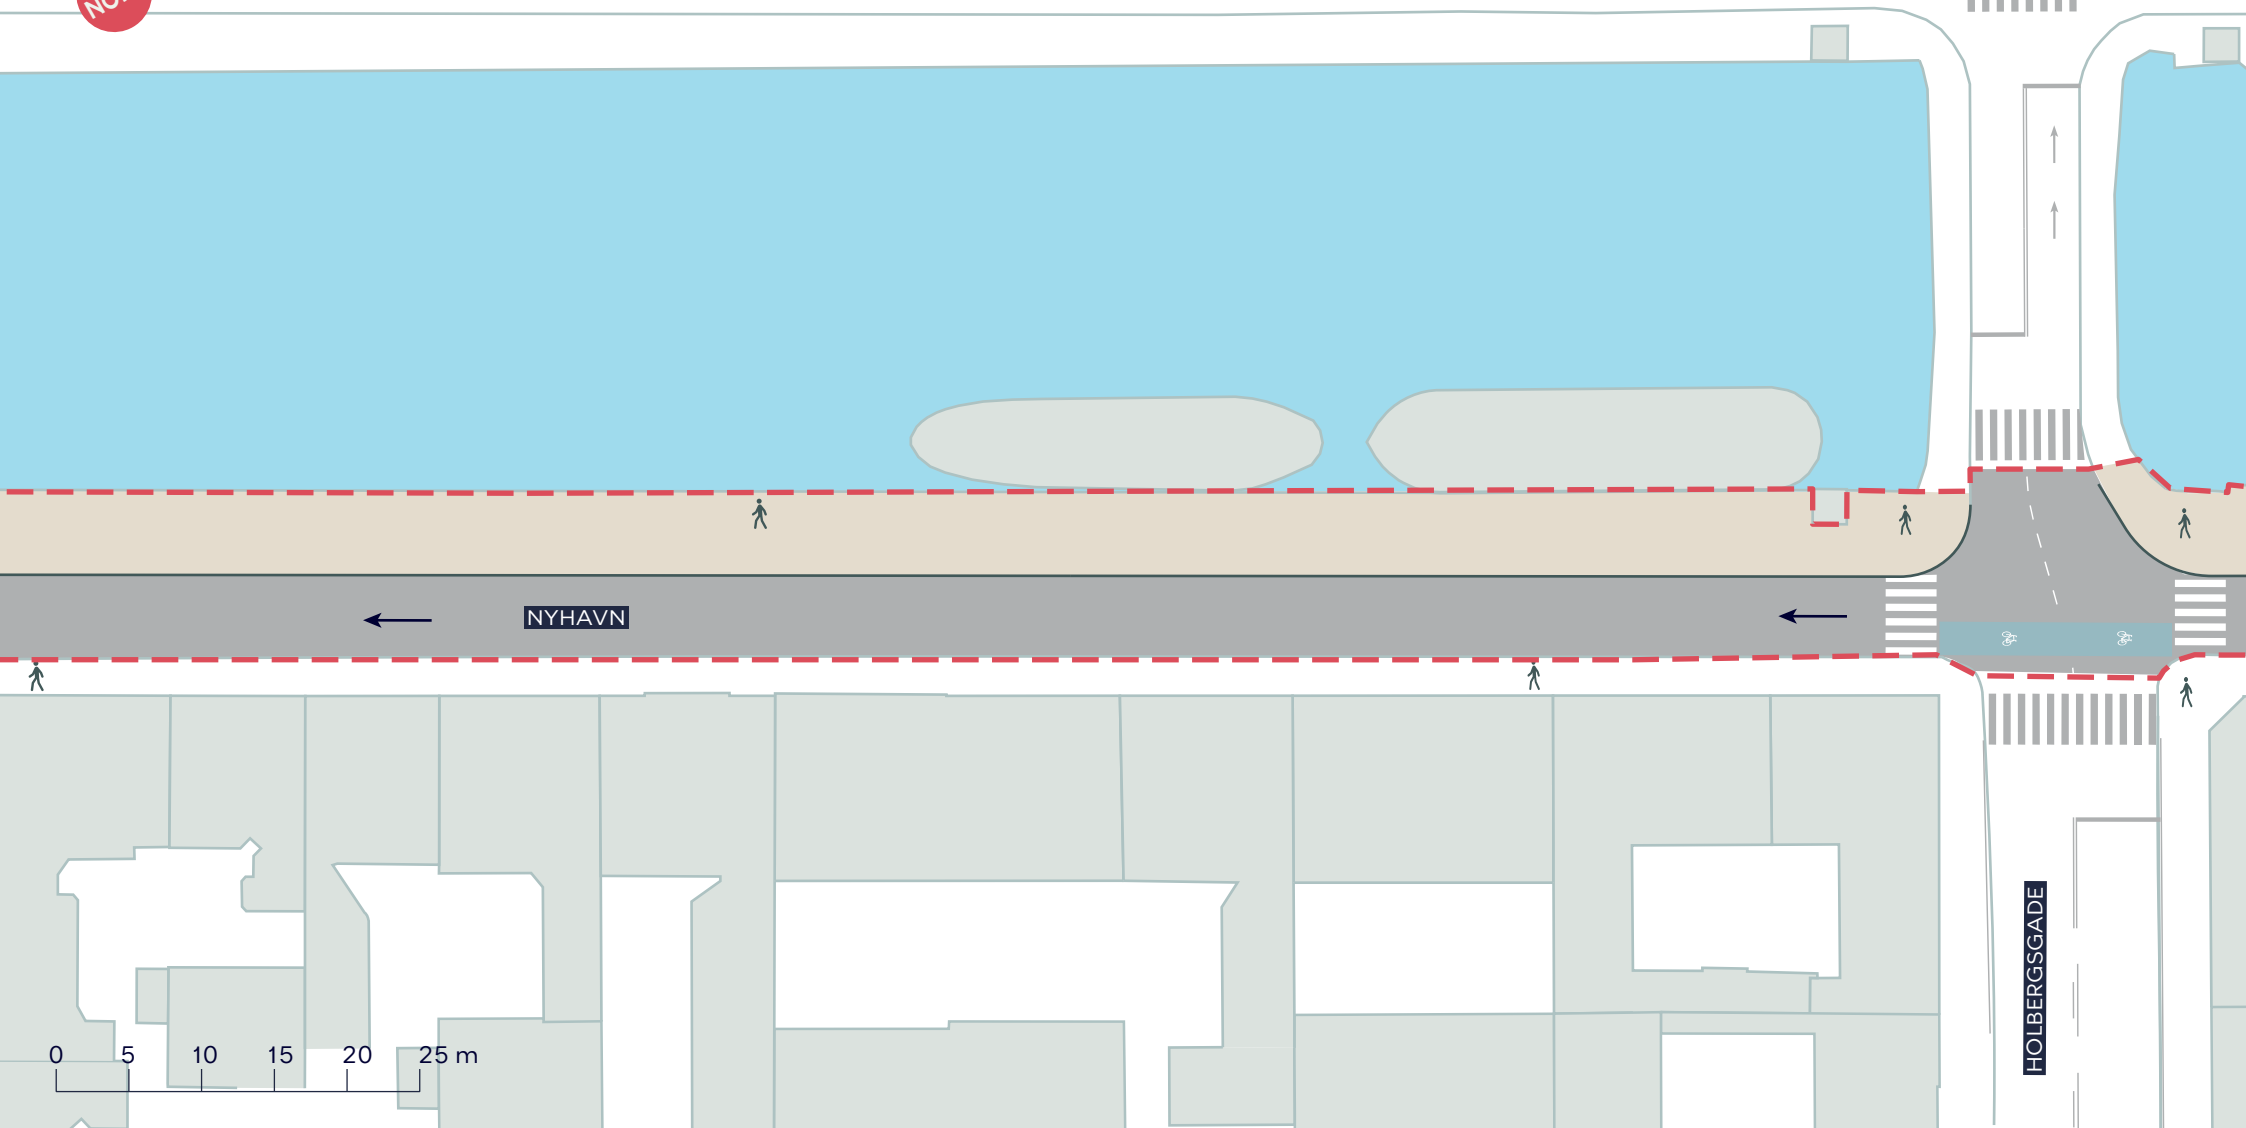

--- Anlægsområde

Fortov

Cykelgade med kørsel tilladt

Cykelsti

Hegn

→ Ensretning

**NYHAVNS SYDSIDE**

*Indre By*

Politisk Handlerum

**BILAG 5 SAMLET**

- Anlægsområde
- Fortov
- Cykelgade med kørsel tilladt
- Ensretning

**NYHAVNS SYDSIDE**

*Indre By*

Politisk Handlerum

**BILAG 5A**

-  Anlægsområde
-  Fortov
-  Cykelgade med kørsel tilladt
-  Ensretning

**NYHAVNS SYDSIDE**  
Indre By  
Politisk Handlerum  
**BILAG 5B**

- Anlægsområde
- Fortov
- Cykelgade med kørsel tilladt
- Cykelsti
- Hegn
- Ensretning

**NYHAVNS SYDSIDE**  
Indre By  
Politisk Handlerum  
**BILAG 5C**