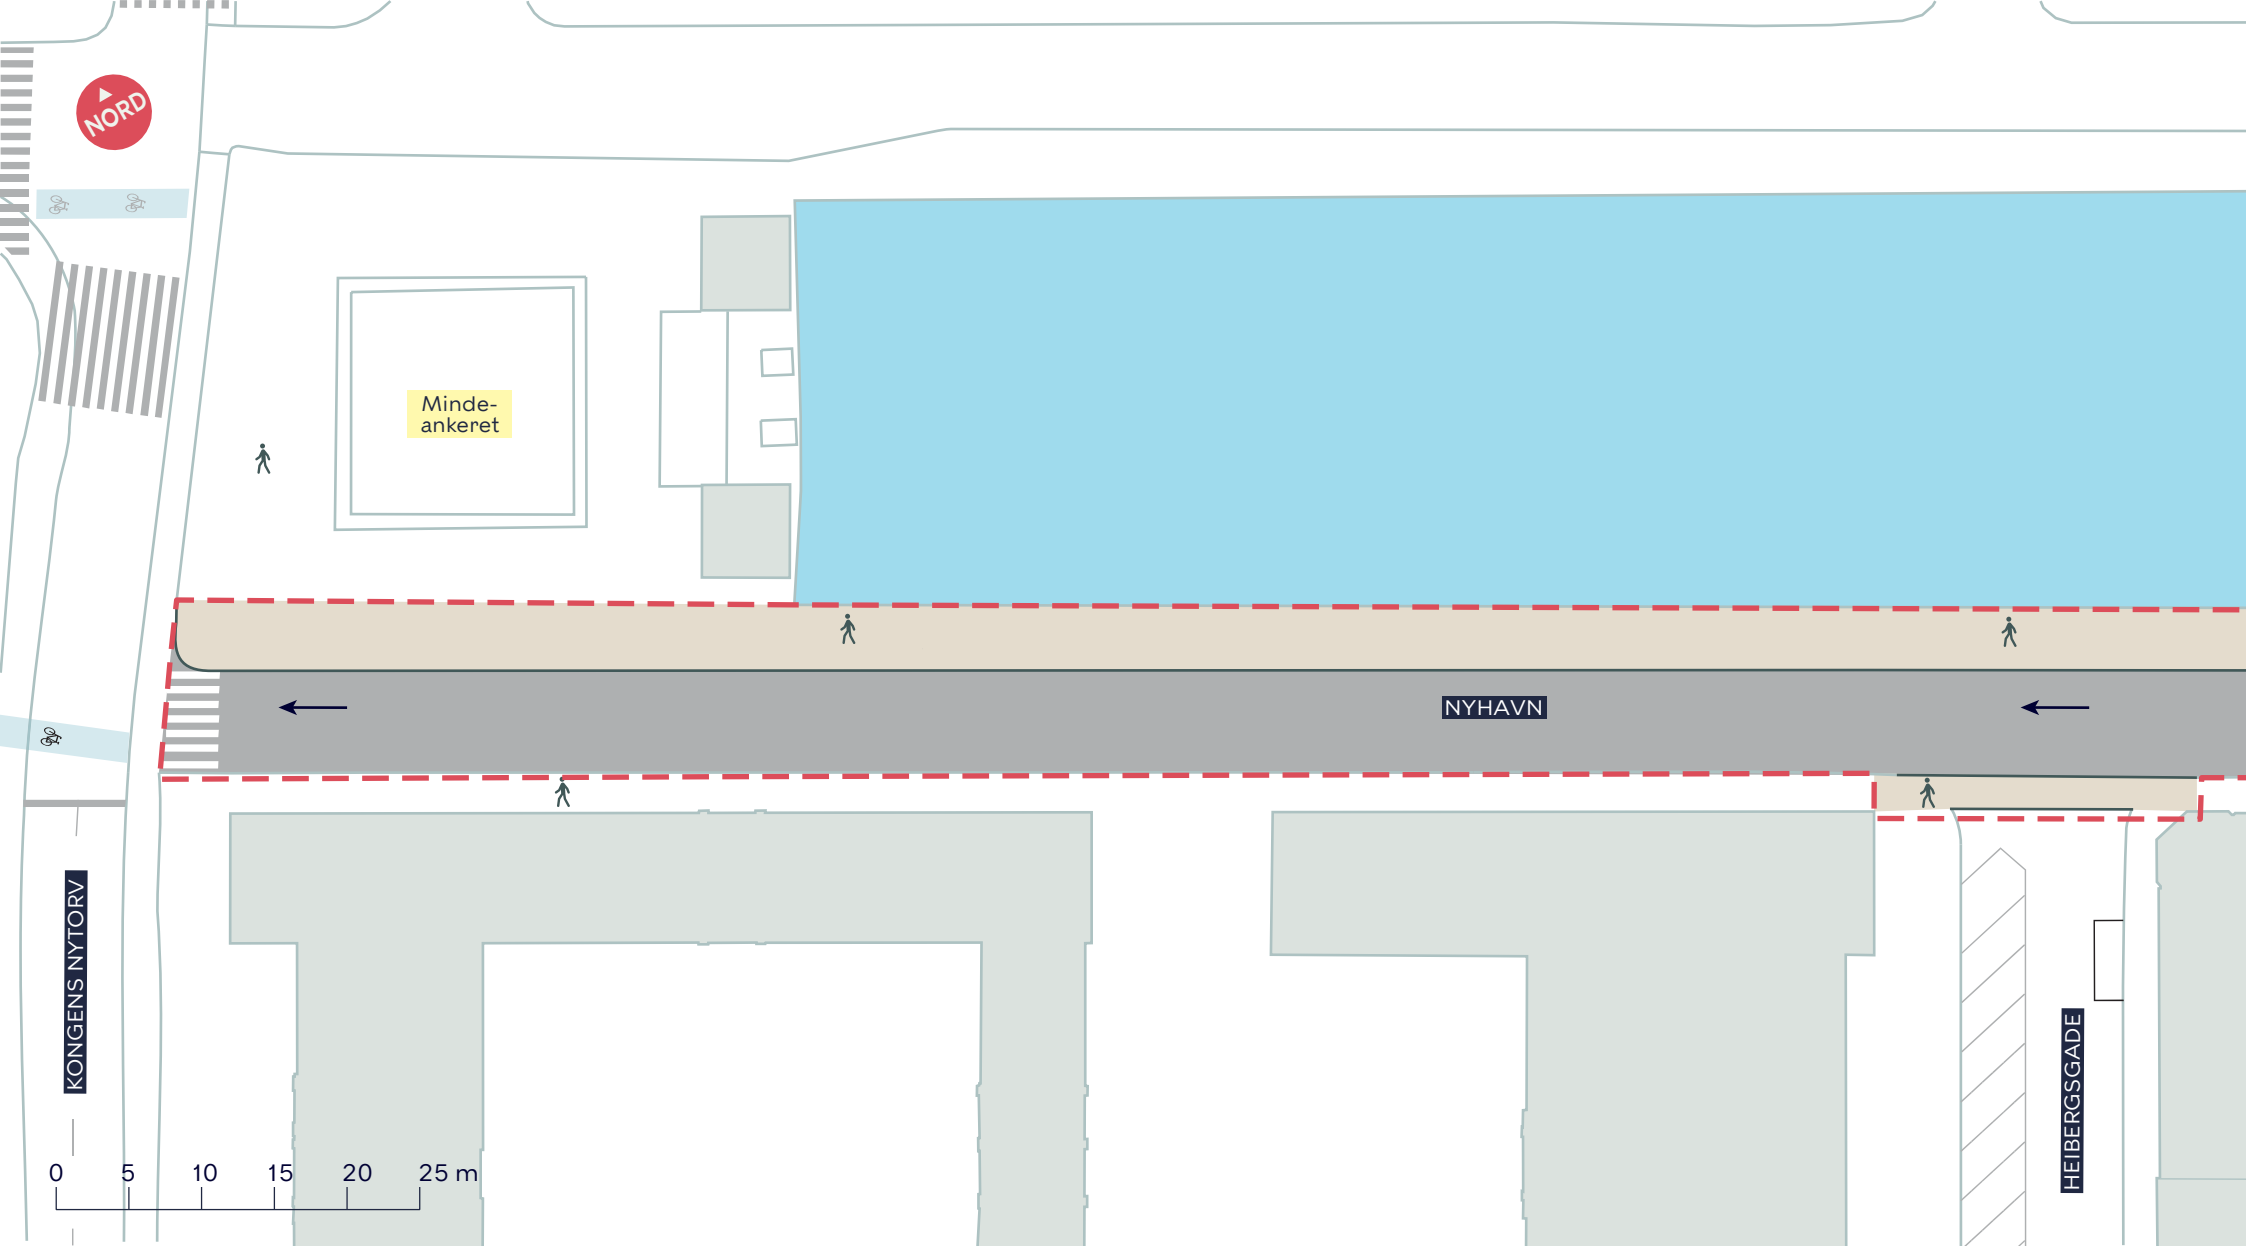

--- Anlægsområde

■ Fortov

■ Cykelgade med kørsel tilladt

■ Cykelsti

—••••• Hegn

→ Ensretning

**NYHAVNS SYDSIDE**

*Indre By*

Projektforslag

**BILAG 4 SAMLET**

- Anlægsområde
- Fortov
- Cykelgade med kørsel tilladt
- Ensretning

**NYHAVNS SYDSIDE**  
*Indre By*  
 Projektforslag  
**BILAG 4A**

- Anlægsområde
- Fortov
- Cykelgade med kørsel tilladt
- Ensretning

**NYHAVNS SYDSIDE**

*Indre By*

Projektforslag

**BILAG 4B**

-  Anlægsområde
-  Fortov
-  Cykelgade med kørsel tilladt
-  Cykelsti
-  Hegn
-  Ensretning

**NYHAVNS SYDSIDE**  
Indre By  
Projektforslag  
**BILAG 4C**