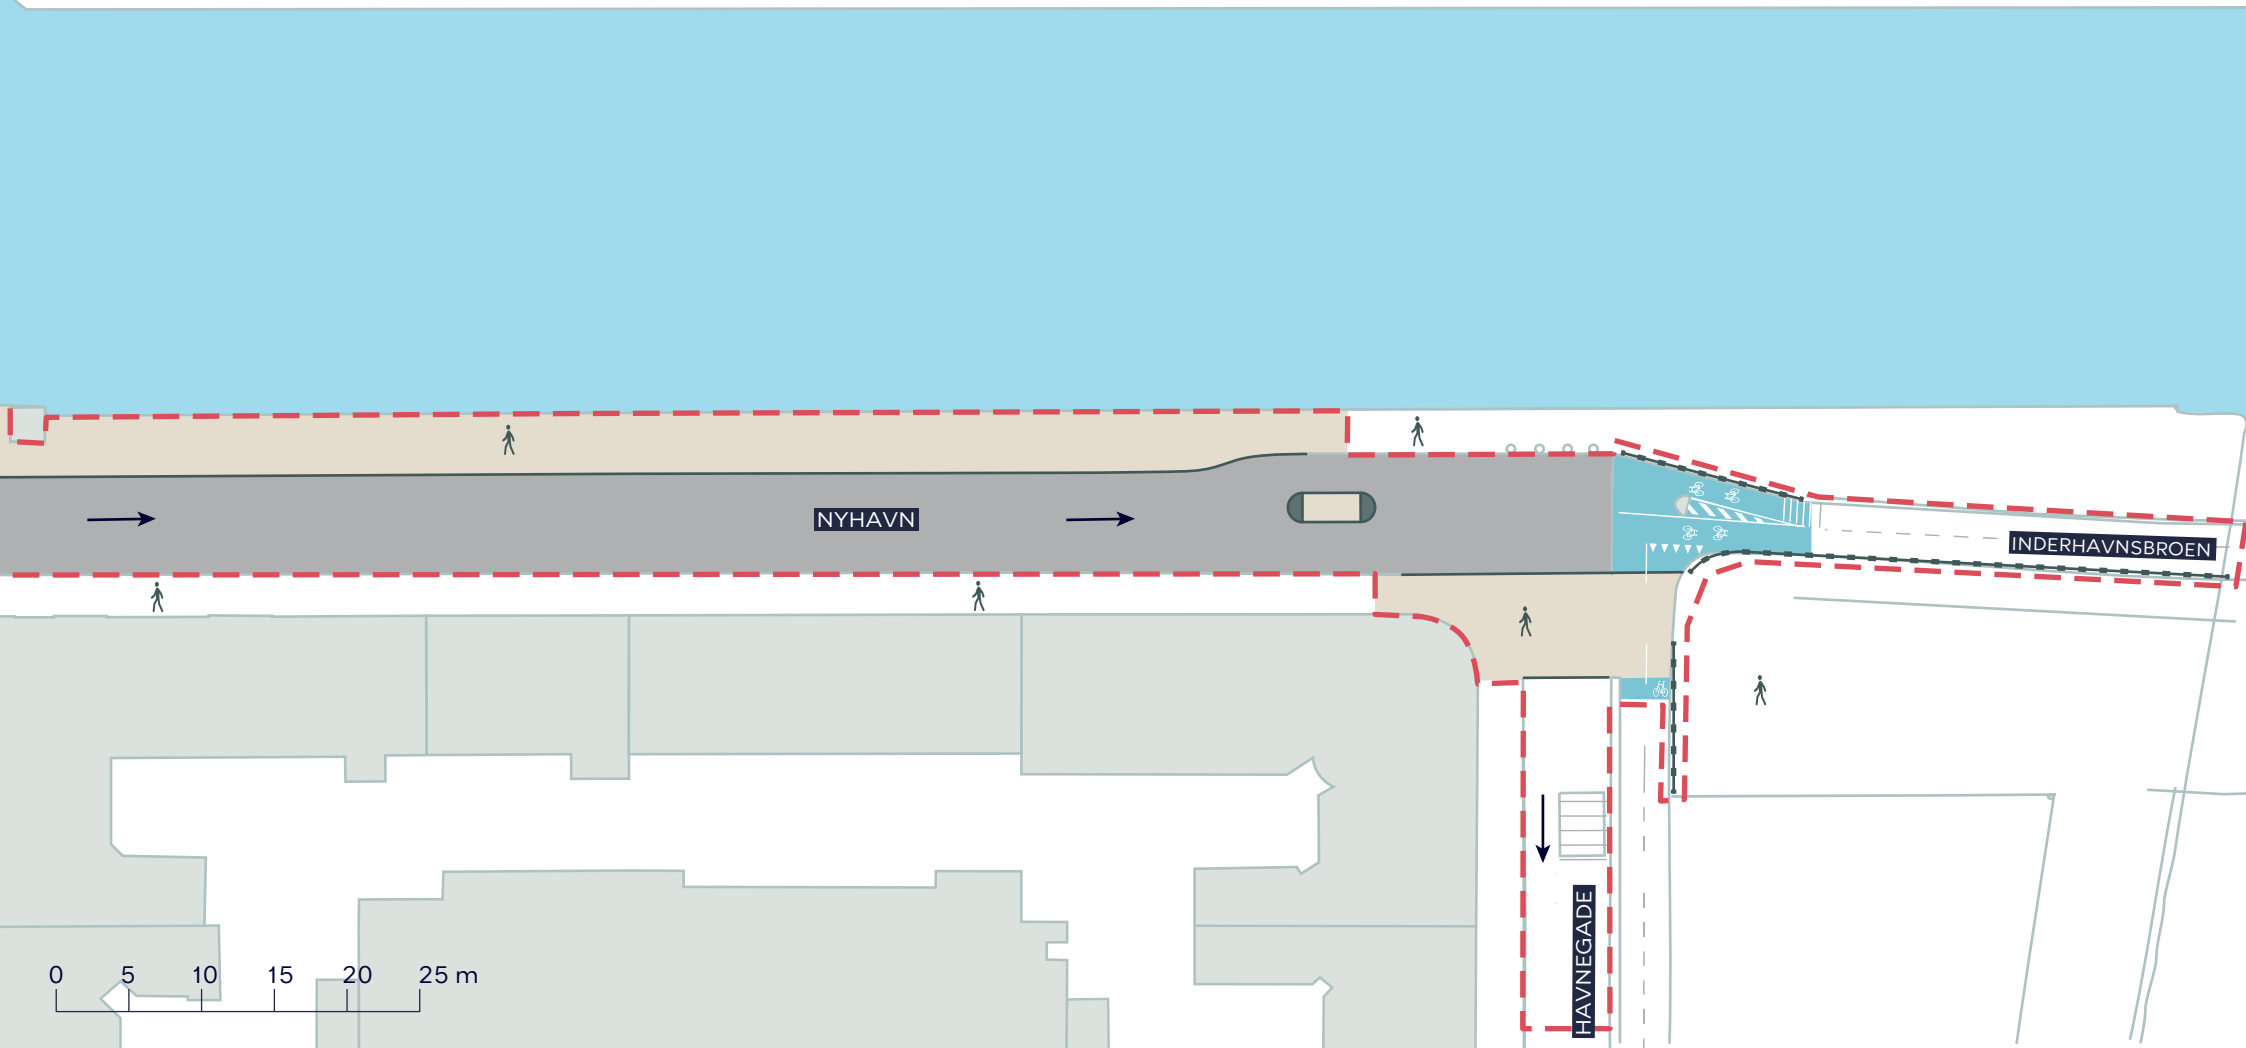

--- Anlægsområde

■ Fortov

■ Cykelgade med kørsel tilladt

■ Cykelsti

—••••• Hegn

→ Ensretning

**NYHAVNS SYDSIDE**

*Indre By*

Projektforslag

**BILAG 4 SAMLET**

- Anlægsområde
- Fortov
- Cykelgade med kørsel tilladt
- Ensretning

**NYHAVNS SYDSIDE**  
*Indre By*  
 Projektforslag  
**BILAG 4A**

- Anlægsområde
- Fortov
- Cykelgade med kørsel tilladt
- Ensretning

**NYHAVNS SYDSIDE**

*Indre By*

Projektforslag

**BILAG 4B**

-  Anlægsområde
-  Fortov
-  Cykelgade med kørsel tilladt
-  Cykelsti
-  Hegn
-  Ensretning

**NYHAVNS SYDSIDE**  
Indre By  
Projektforslag  
**BILAG 4C**