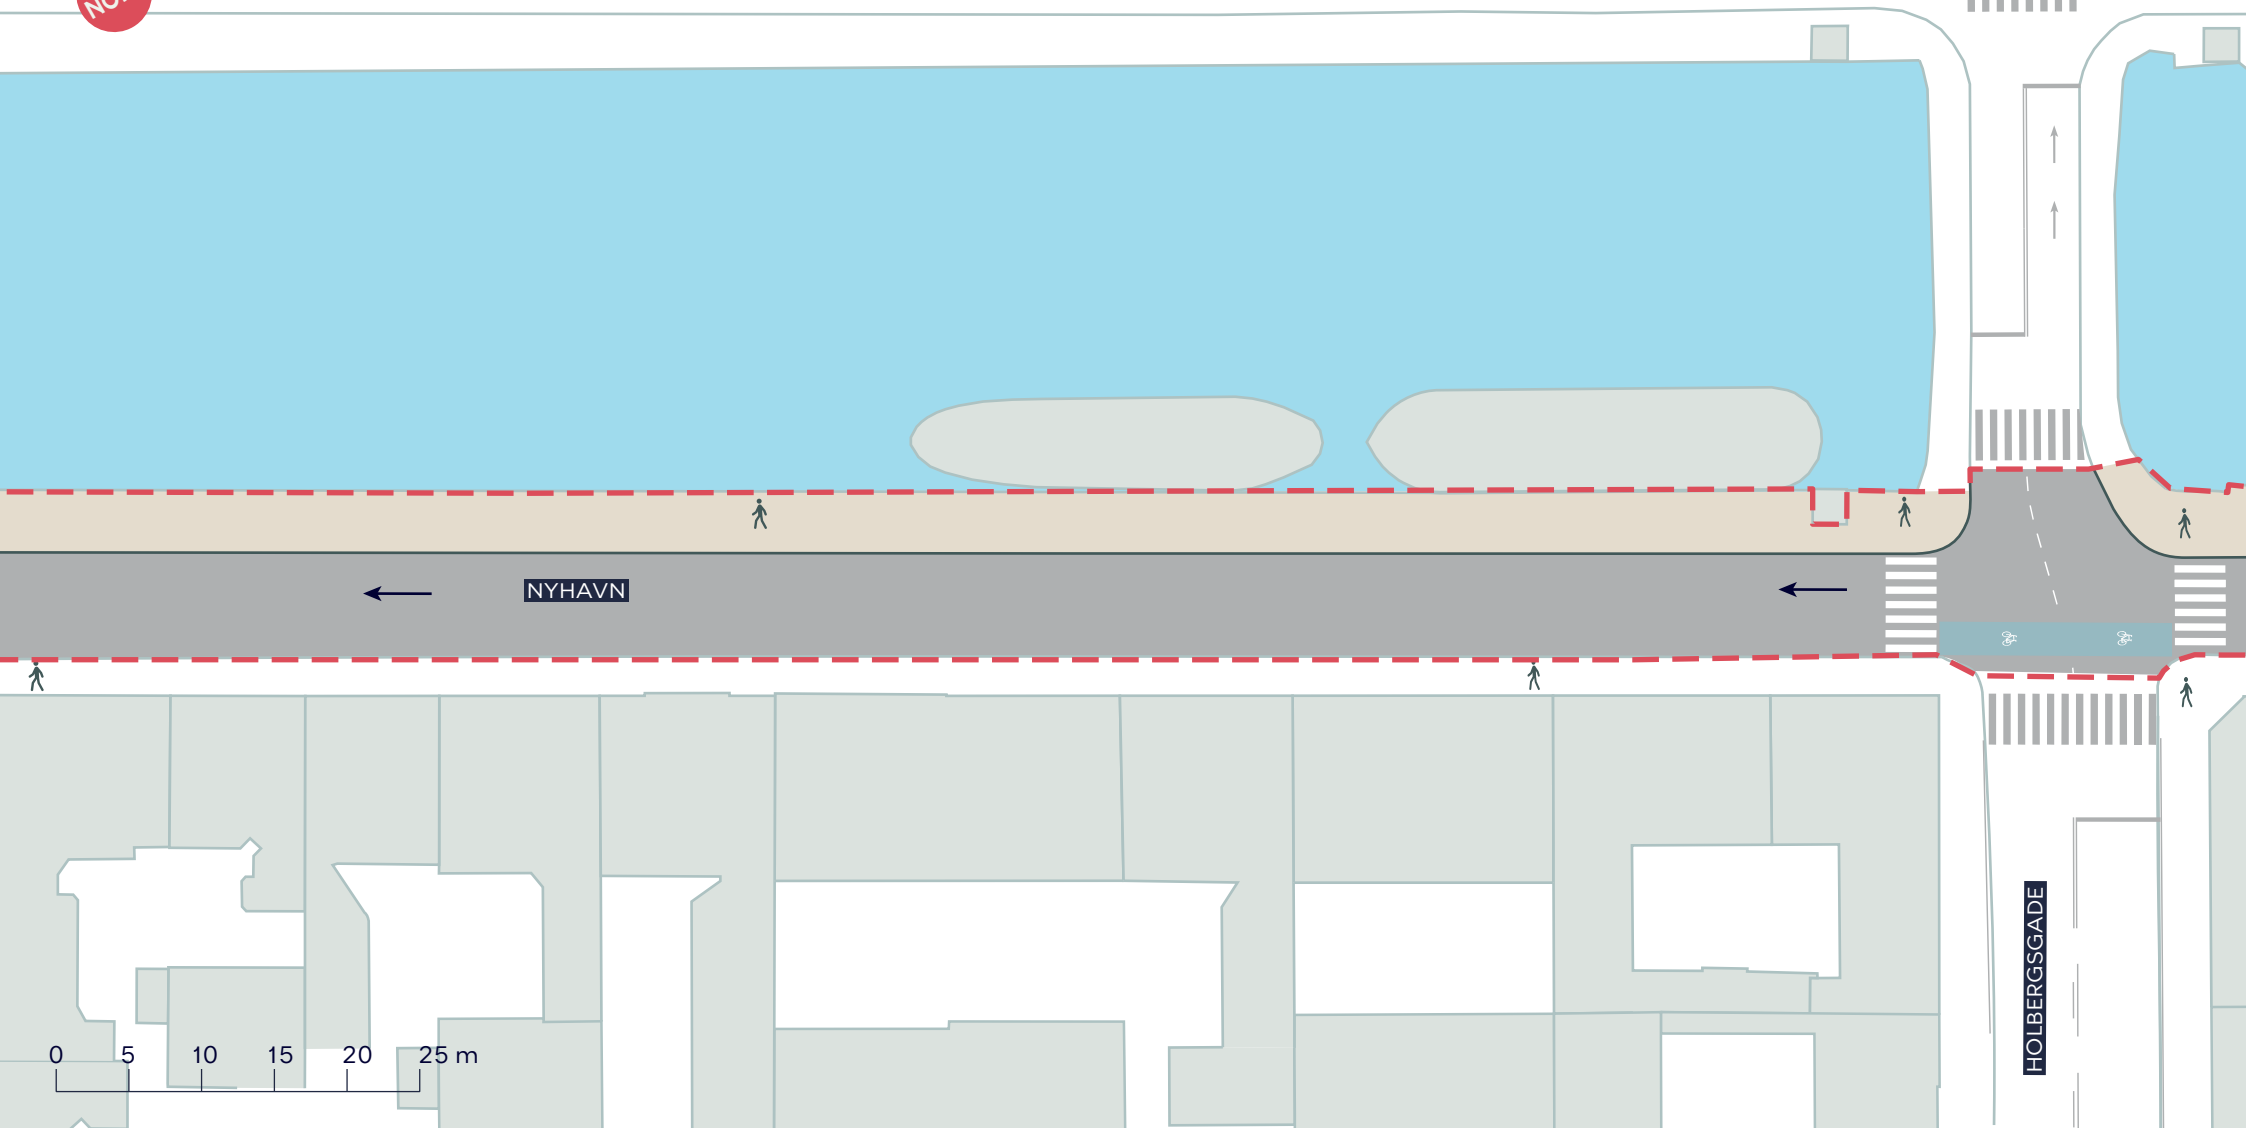

--- Anlægsområde

■ Fortov

■ Cykelgade med kørsel tilladt

■ Cykelsti

—••••• Hegn

→ Ensretning

**NYHAVNS SYDSIDE**

*Indre By*

Projektforslag

**BILAG 4 SAMLET**

- Anlægsområde
- Fortov
- Cykelgade med kørsel tilladt
- Ensretning

**NYHAVNS SYDSIDE**  
*Indre By*  
 Projektforslag  
**BILAG 4A**

- Anlægsområde
- Fortov
- Cykelgade med kørsel tilladt
- Ensretning

**NYHAVNS SYDSIDE**

*Indre By*

Projektforslag

**BILAG 4B**

-  Anlægsområde
-  Fortov
-  Cykelgade med kørsel tilladt
-  Cykelsti
-  Hegn
-  Ensretning

**NYHAVNS SYDSIDE**  
Indre By  
Projektforslag  
**BILAG 4C**