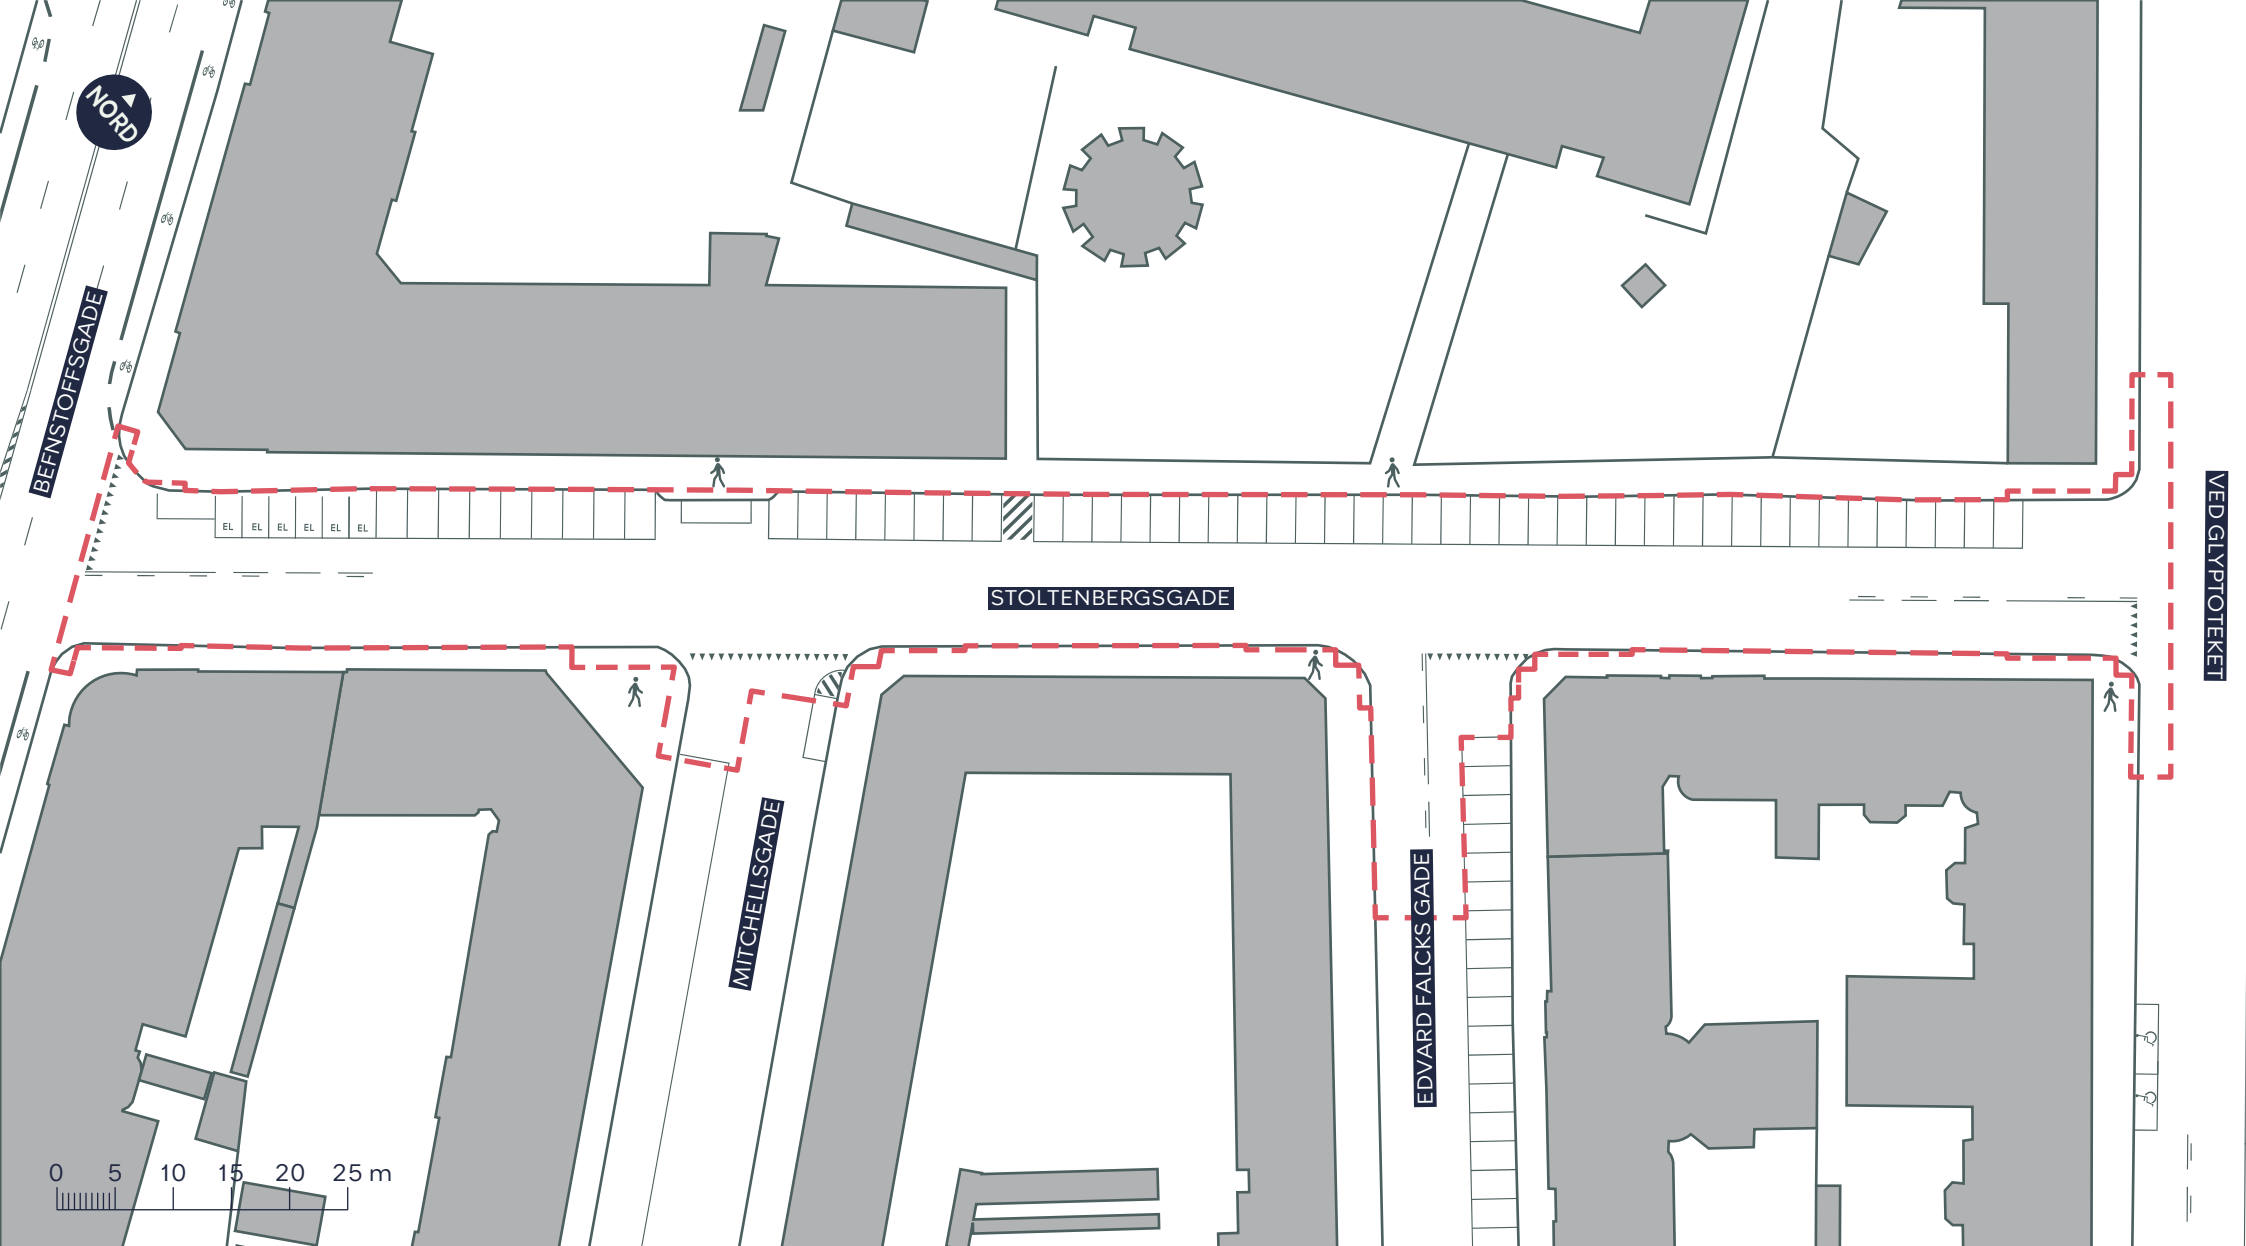

-  Anlægsområde
-  Fortov
-  Cykelsti

EMDRUPVEJ
Bispebjerg
 Eksisterende forhold
BILAG 3A

- - - Anlægsområde
- Fortov

STOLTENBERGSGADE
Indre By
 Eksisterende forhold
BILAG 3B

--- Anlægsområde

 Fortov

 Cykelsti

VESTER SØGADE

Indre By

Eksisterende forhold

BILAG 3C