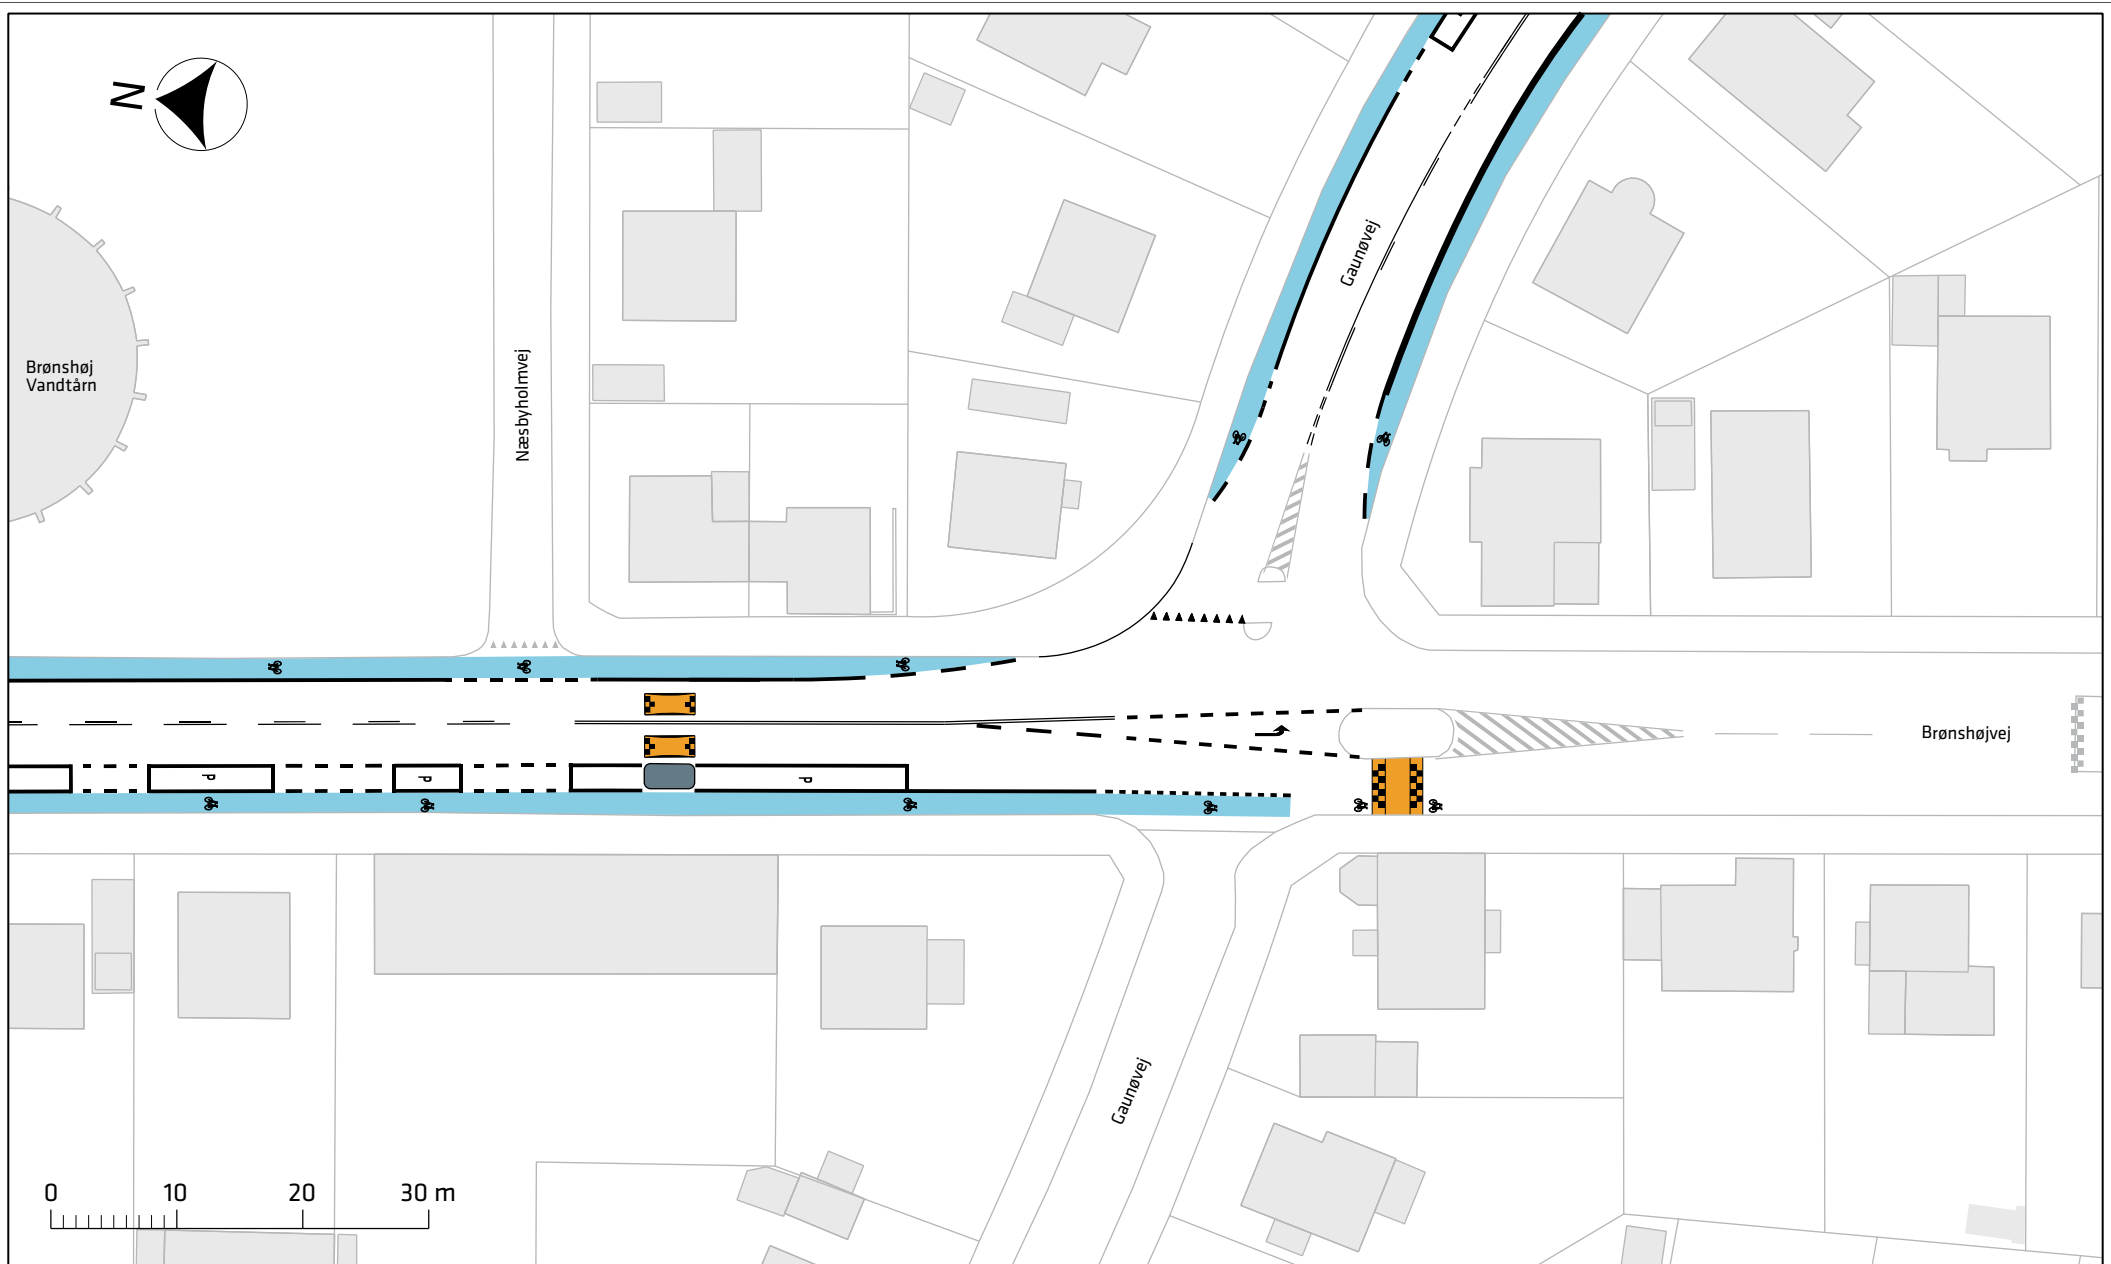

Signaturforklaring

- Cykelbane
- Cykelsti
- Helle
- Eks. træ
- Nyt træ
- Busstoppested

Brønshøjvej, cykelbaner

Projektforslag

Bilag 3a

Signaturforklaring

- |   |           |   |          |   |               |
|---|-----------|---|----------|---|---------------|
|  | Cykelbane |  | Eks. træ |  | Busstoppested |
|  | Cykelsti  |  | Fortov   |  | Vejbump       |
|  | Helle     |   |          |   |               |

Brønshøjvej, cykelbaner

Projektforslag

Bilag 3b

Signaturforklaring

 Cykelbane

Brønshøjvej, cykelbaner

Projektforslag

Bilag 3c

Signaturforklaring

- Cykelbane
- Helle
- Vejbump

Brønshøjvej, cykelbaner

Projektforslag

Bilag 3d

Signaturforklaring

 Cykelbane

Brønshøjvej, cykelbaner