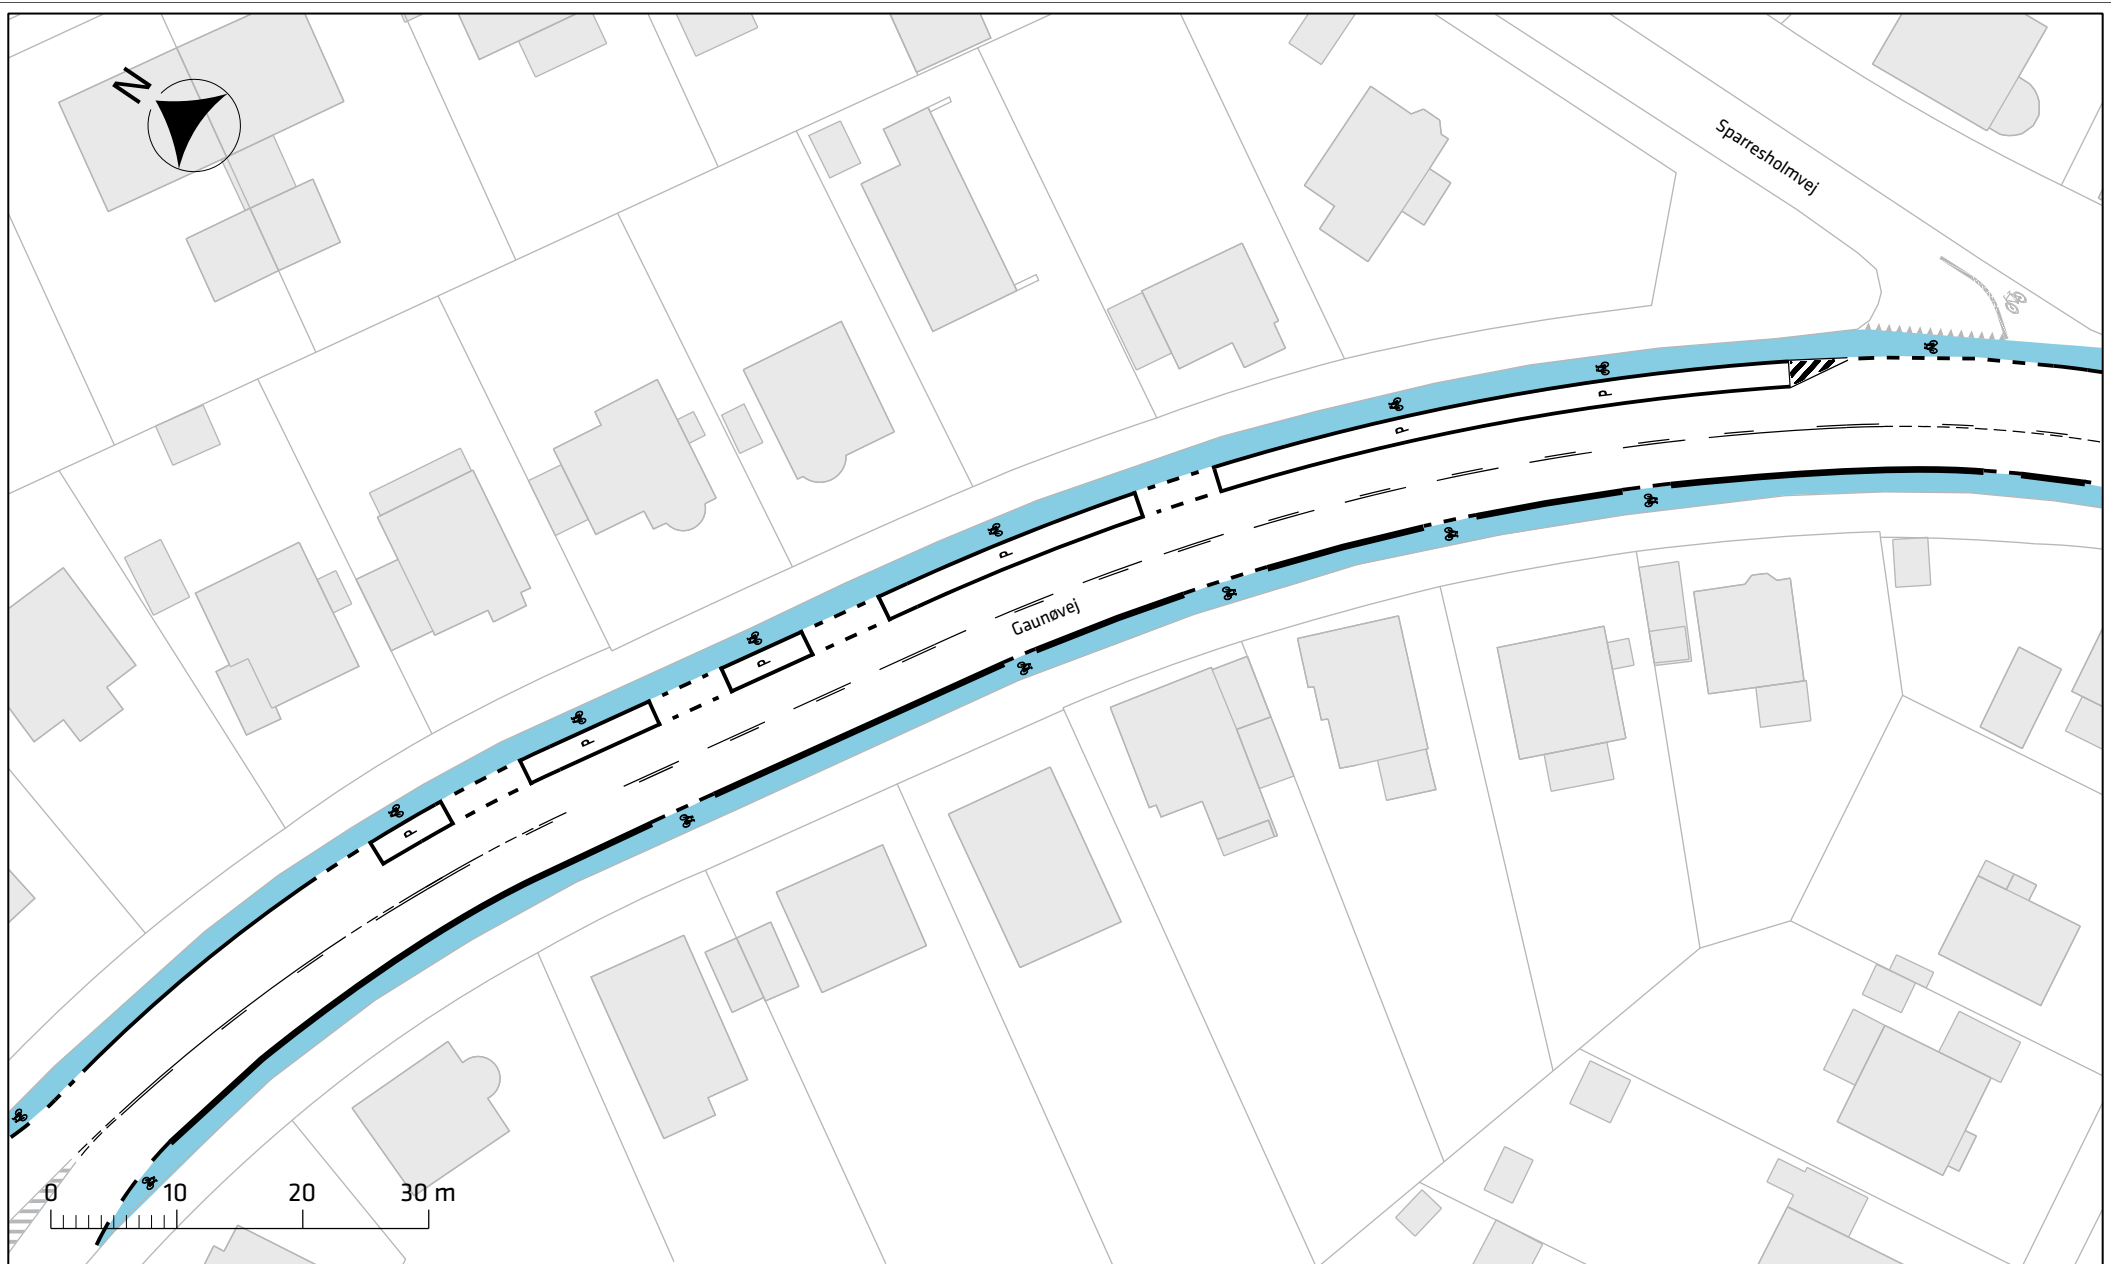

Signaturforklaring

- Cykelbane
- Cykelsti
- Helle
- Eks. træ
- Nyt træ
- Busstoppested

Brønshøjvej, cykelbaner

Projektforslag

Bilag 3a

Signaturforklaring

- |   |           |   |          |   |               |
|---|-----------|---|----------|---|---------------|
|  | Cykelbane |  | Eks. træ |  | Busstoppested |
|  | Cykelsti  |  | Fortov   |  | Vejbump       |
|  | Helle     |   |          |   |               |

Brønshøjvej, cykelbaner

Projektforslag

Bilag 3b

Signaturforklaring

 Cykelbane

Brønshøjvej, cykelbaner

Projektforslag

Bilag 3c

Signaturforklaring

- Cykelbane
- Helle
- Vejbump

Brønshøjvej, cykelbaner

Projektforslag

Bilag 3d

Signaturforklaring

 Cykelbane

Brønshøjvej, cykelbaner