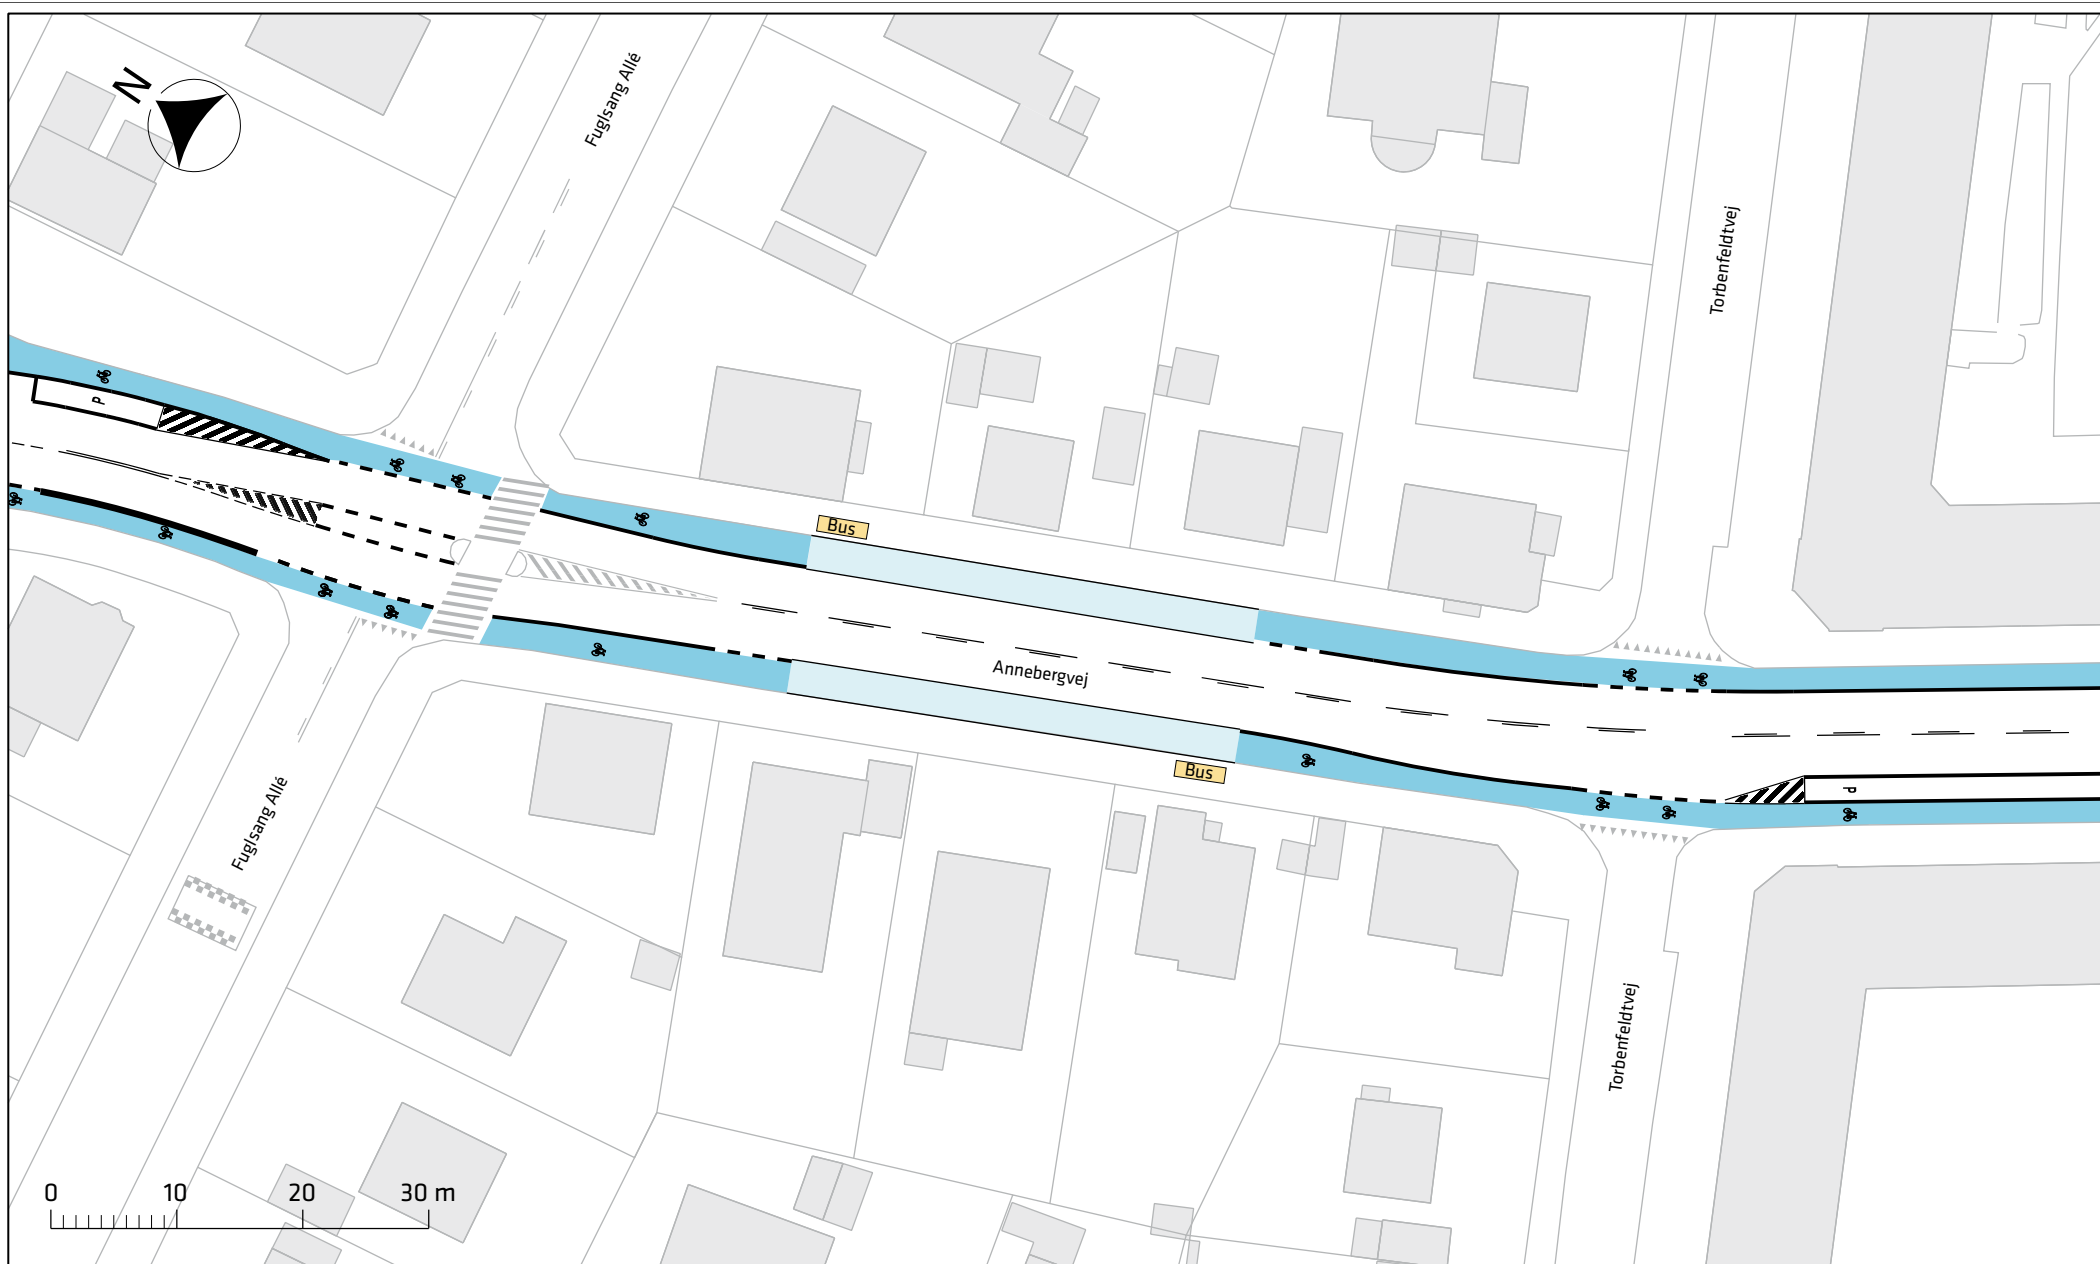

1. Signaturforklaring
2. Cykelbane
   - Cykelsti
   - Busstoppested

Brønshøjvej, cykelbaner

Projektforslag

Bilag 3f