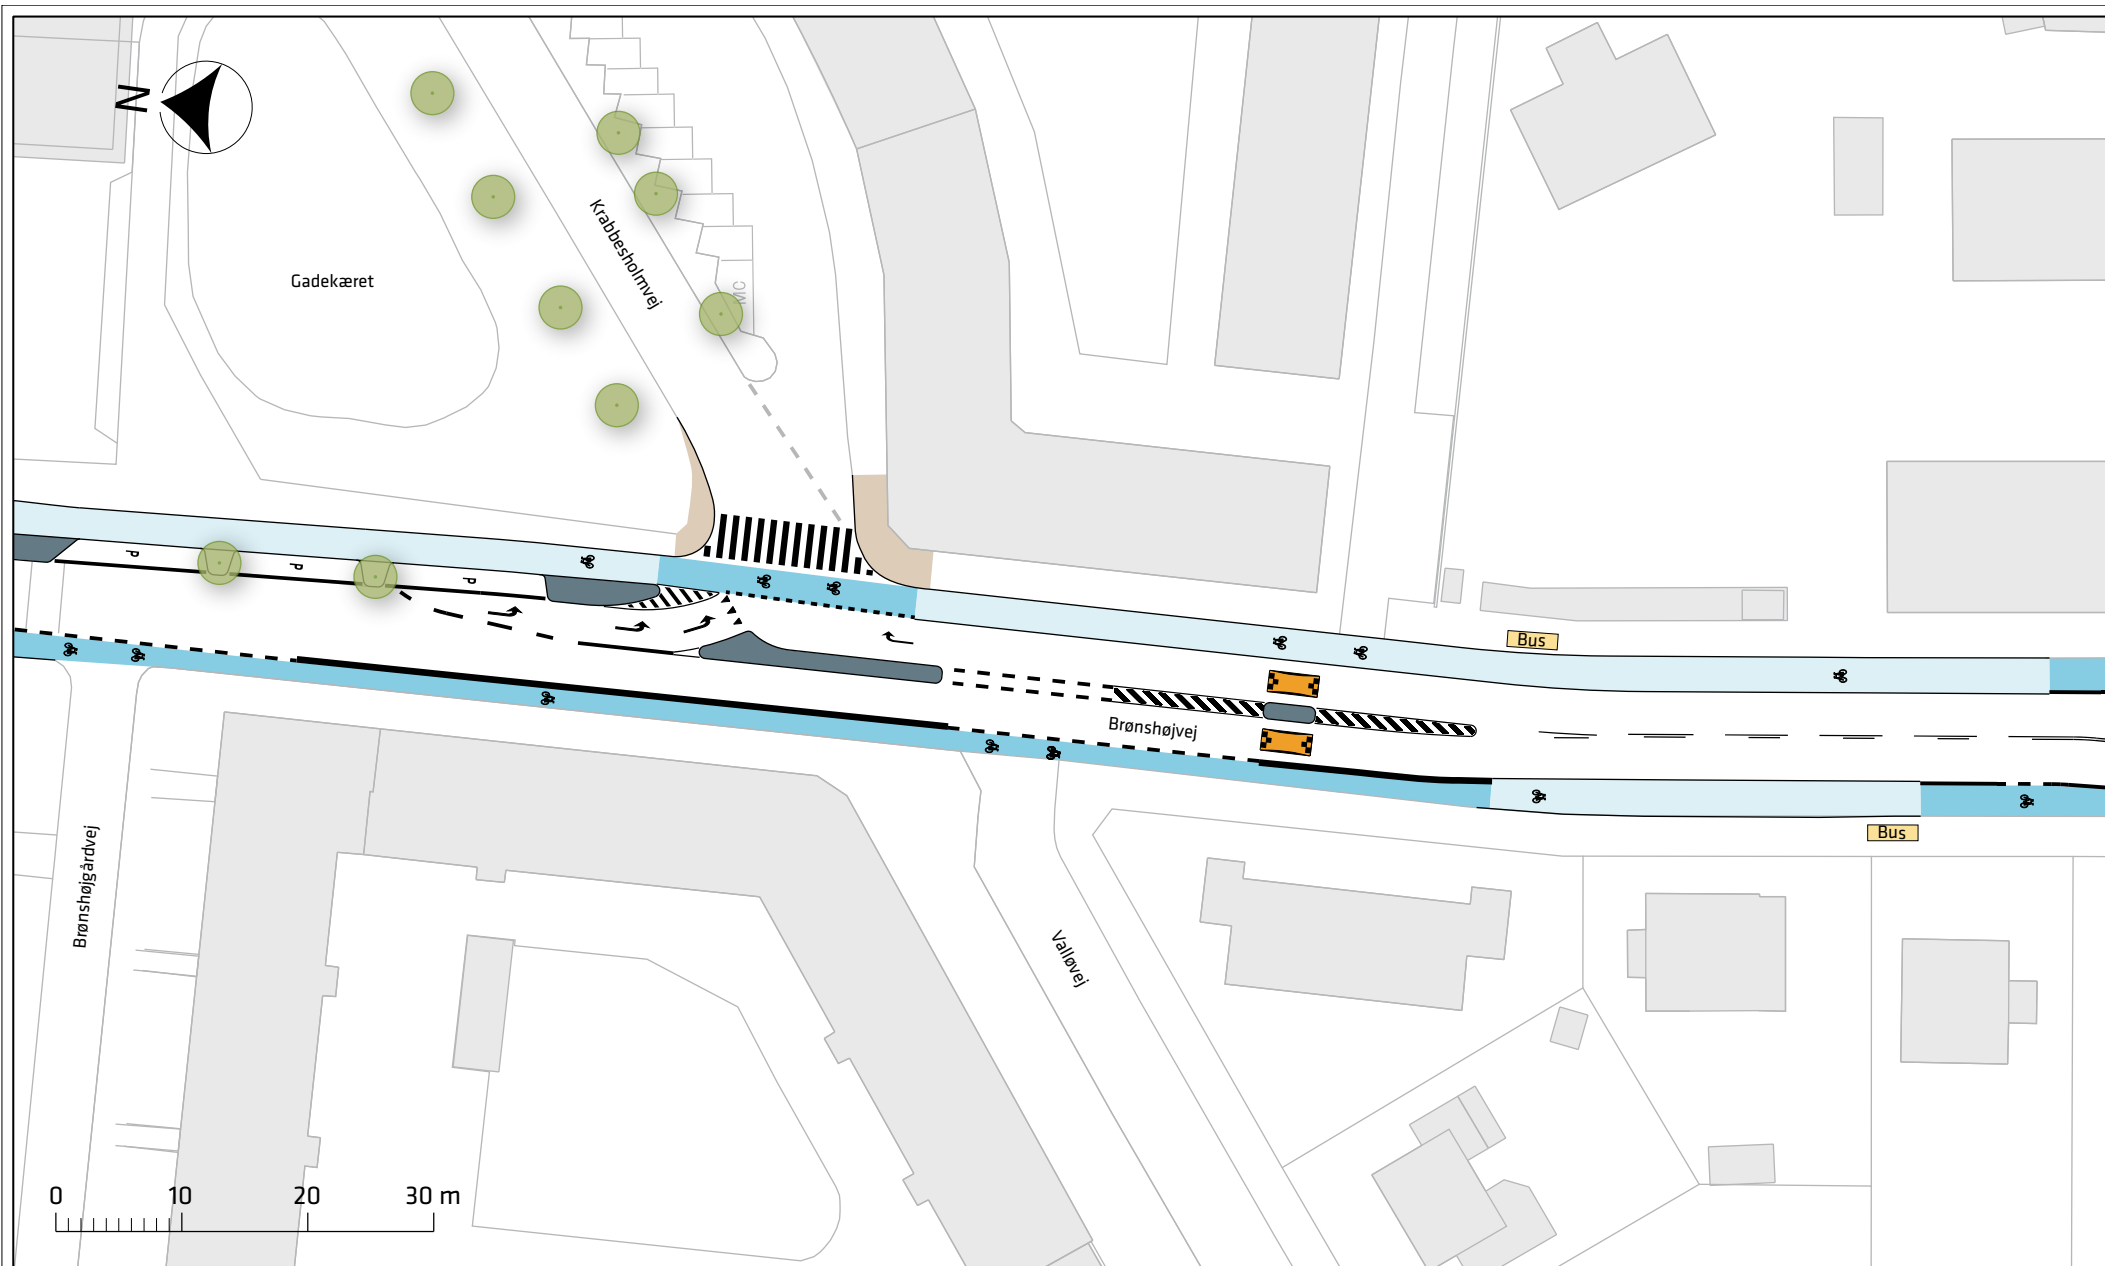

Signaturforklaring

- Cykelbane
- Cykelsti
- Helle
- Eks. træ
- Nyt træ
- Busstoppested

Brønshøjvej, cykelbaner

Projektforslag

Bilag 3a

Signaturforklaring

- |   |           |   |          |   |               |
|---|-----------|---|----------|---|---------------|
|  | Cykelbane |  | Eks. træ |  | Busstoppested |
|  | Cykelsti  |  | Fortov   |  | Vejbump       |
|  | Helle     |   |          |   |               |

Brønshøjvej, cykelbaner

Projektforslag

Bilag 3b

Signaturforklaring

 Cykelbane

Brønshøjvej, cykelbaner

Projektforslag

Bilag 3c