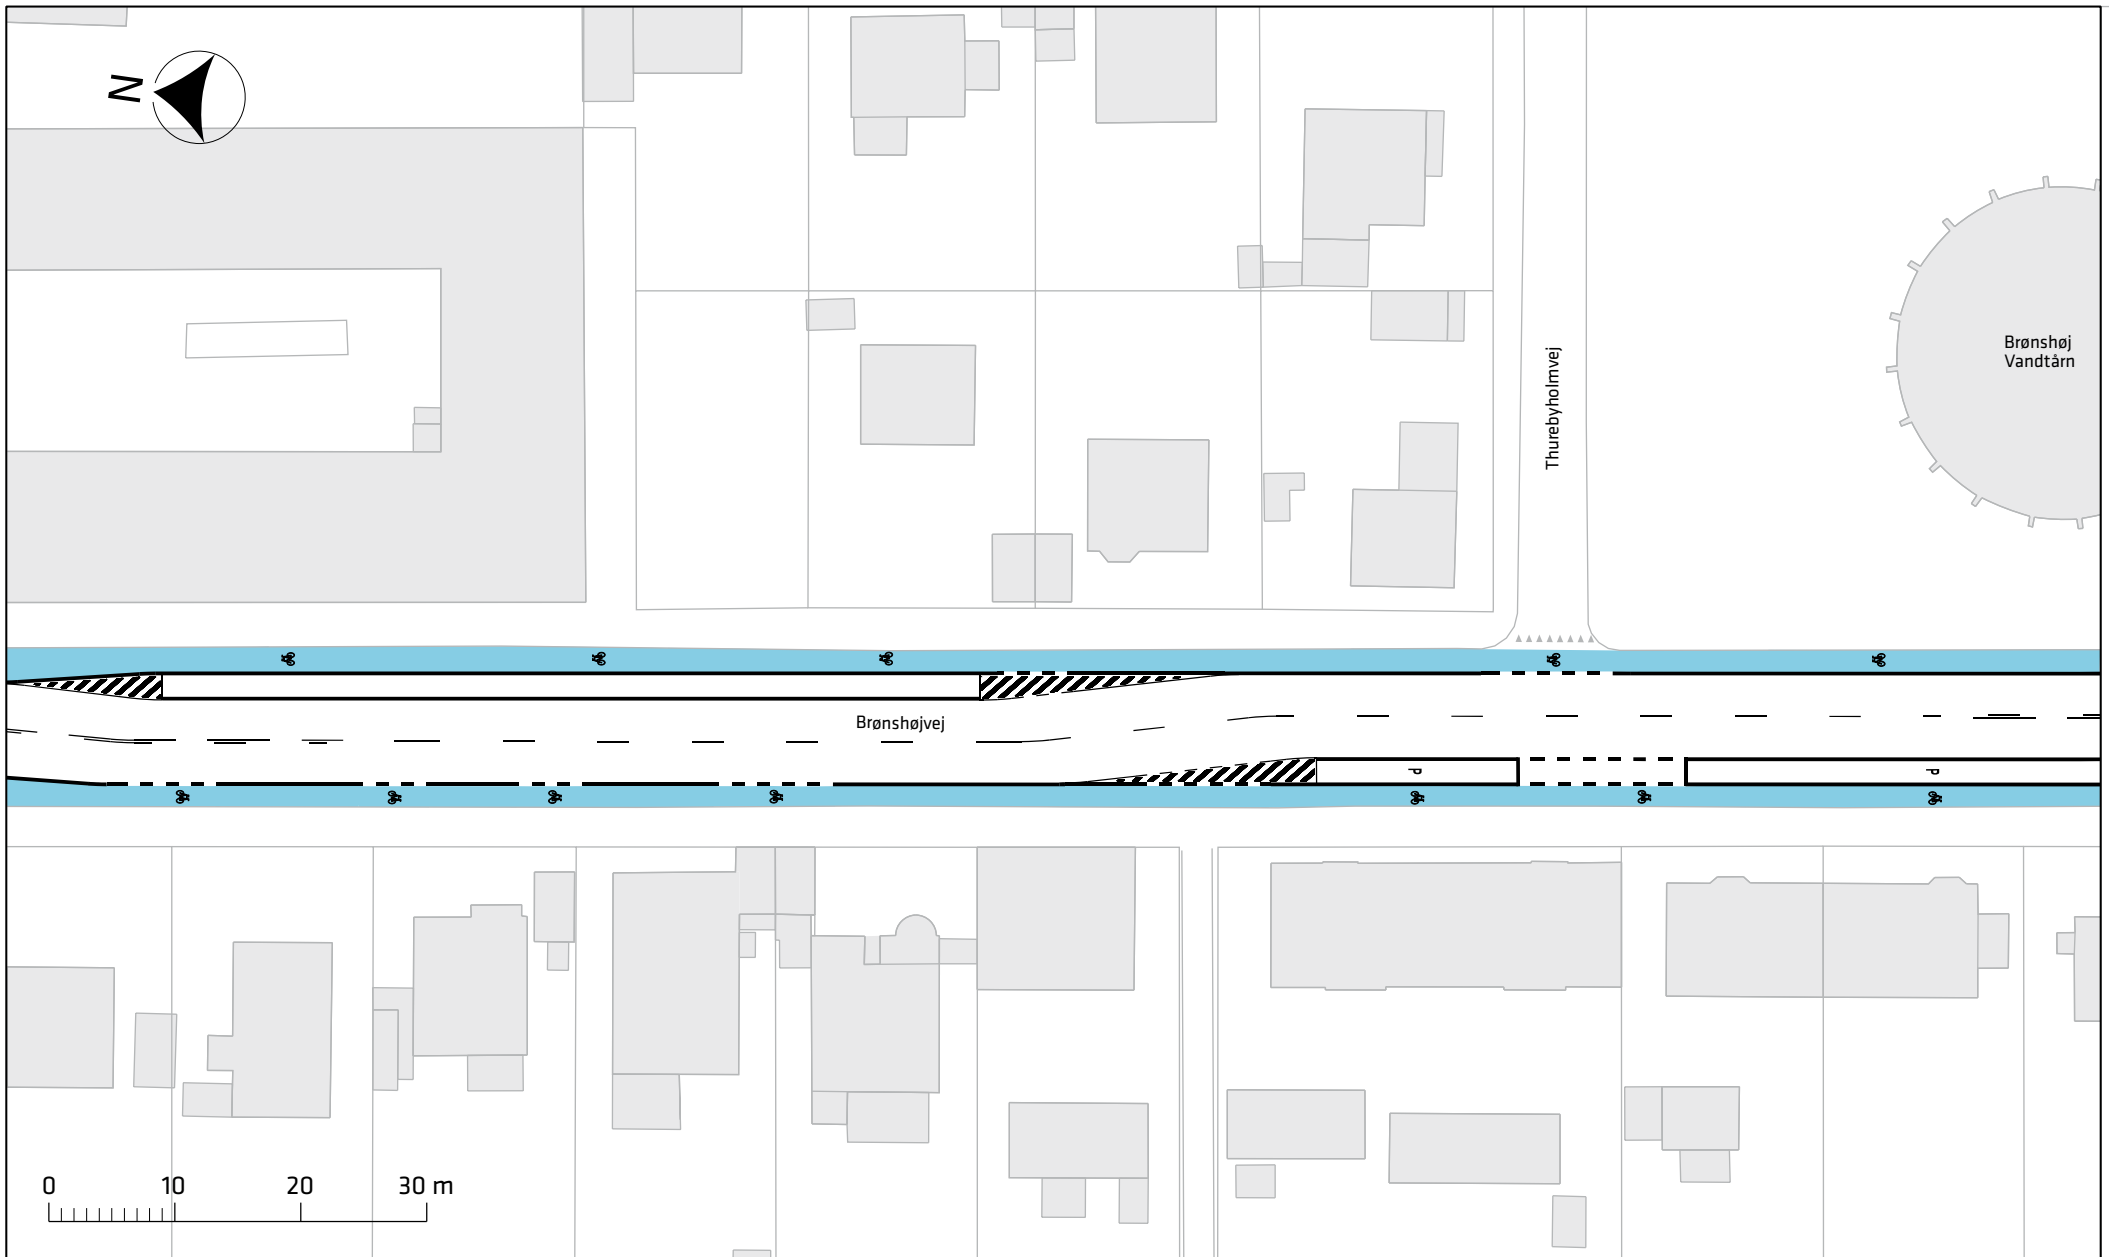

Signaturforklaring

- Cykelbane
- Cykelsti
- Helle
- Eks. træ
- Nyt træ
- Busstoppested

Brønshøjvej, cykelbaner

Projektforslag

Bilag 3a

Signaturforklaring

- |   |           |   |          |   |               |
|---|-----------|---|----------|---|---------------|
|  | Cykelbane |  | Eks. træ |  | Busstoppested |
|  | Cykelsti  |  | Fortov   |  | Vejbump       |
|  | Helle     |   |          |   |               |

Brønshøjvej, cykelbaner

Projektforslag

Bilag 3b

Signaturforklaring

 Cykelbane

Brønshøjvej, cykelbaner

Projektforslag

Bilag 3c