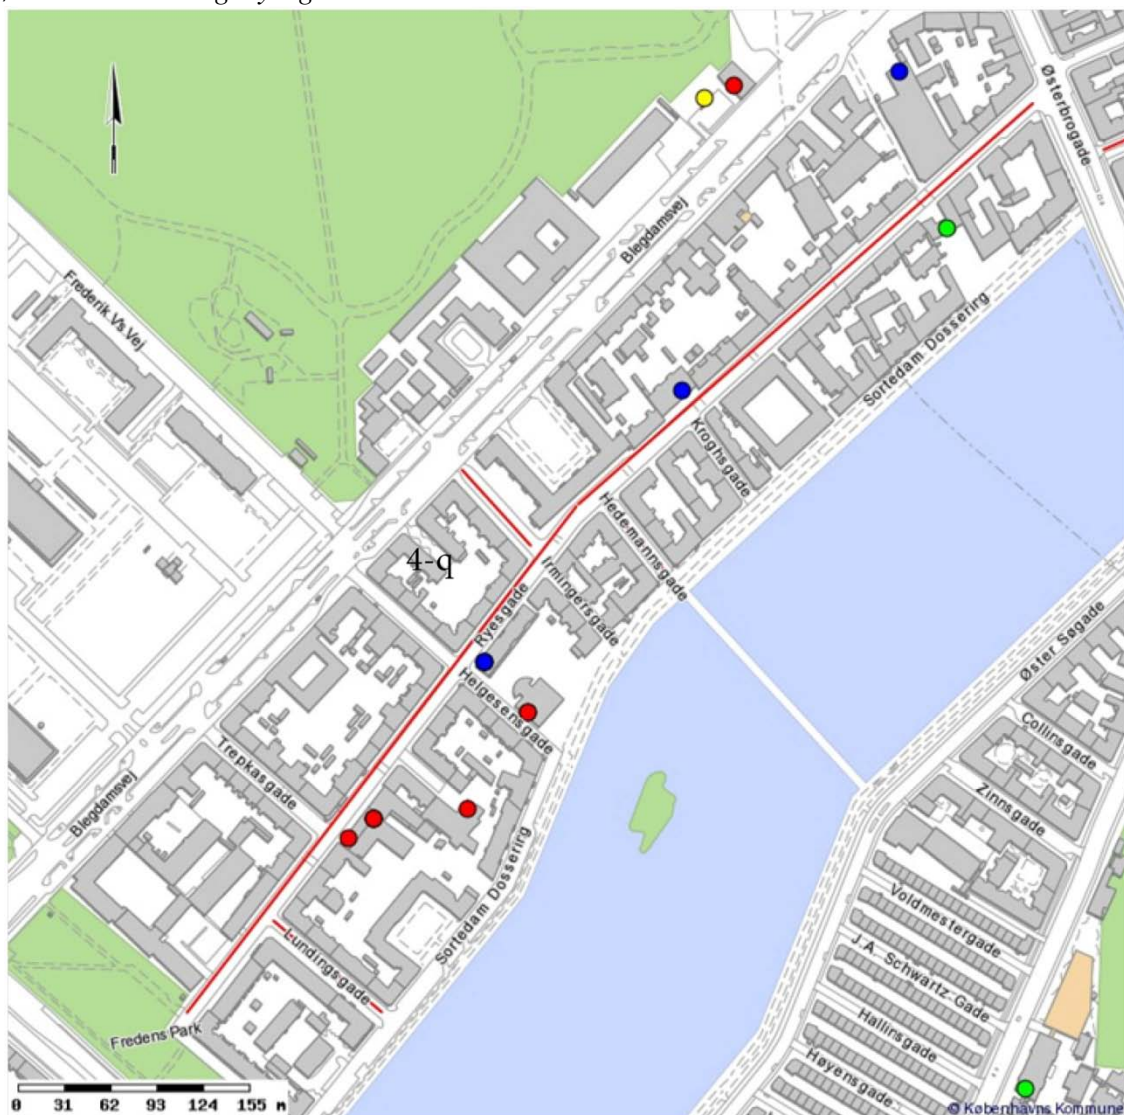

24-07-2013

**Bilag 5: Oversigt over skoler og daginstitutioner nær skråparkeringsprojekter på Indre Østerbro**

Sagsnr.  
2013-0163096

Nedenstående bydelskort viser beliggenheden af skoler og daginstitutioner i nærheden af de berørte strækninger. Denne tabel viser, hvilke institutioner der er tale om:

Østerbro omkring Ryesgade

Vesterbro

Amager Vest

Amager Øst