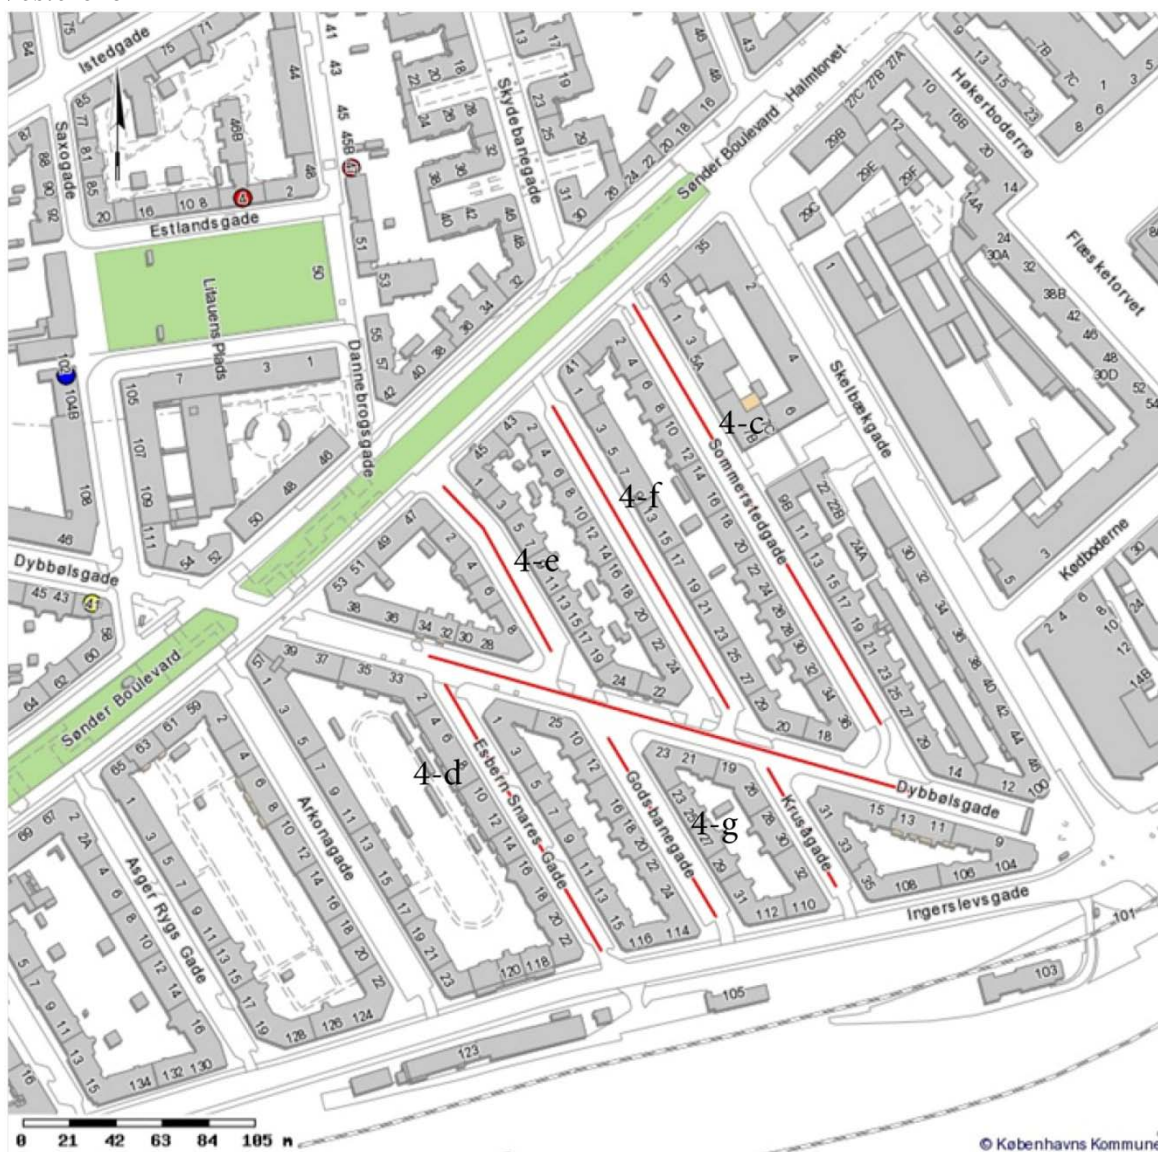

24-07-2013

**Bilag 5: Oversigt over skoler og daginstitutioner nær skråparkeringsprojekter på Indre Østerbro**

Sagsnr.  
2013-0163096

Nedenstående bydelskort viser beliggenheden af skoler og daginstitutioner i nærheden af de berørte strækninger. Denne tabel viser, hvilke institutioner der er tale om:

Østerbro omkring Ryesgade

Vesterbro

Amager Vest

Amager Øst