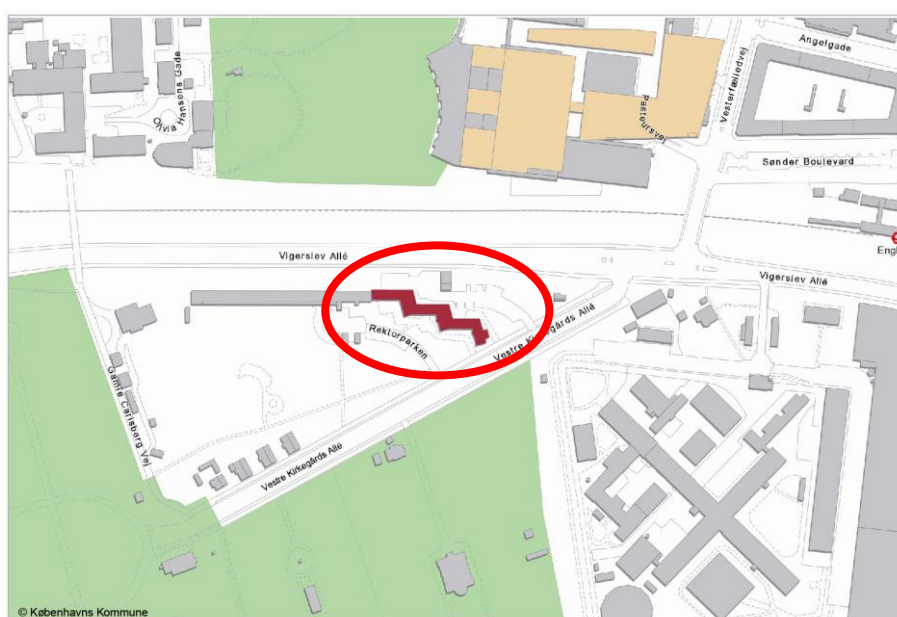

NOTAT

Bilag 1 – Otto Mønstedts Kollegium

Kort over området omkring Otto Mønstedts Kollegium på Rektorparken 1, Valby. Afdelingen er markeret med rødt og ligger mellem Rektorparken, Vigerslev Allé og Vestre Kirkegårds Allé.

Sagsnr.
2013-0164043

Dokumentnr.
2013-0164043-1

Sagsbehandler
Morten Lund

Bolig og Byfornyelse

Njalsgade 13
Postboks 447
2300 København S

Telefon
3366 1254

E-mail
BY6L@tmf.kk.dk

EAN nummer
5798009482044