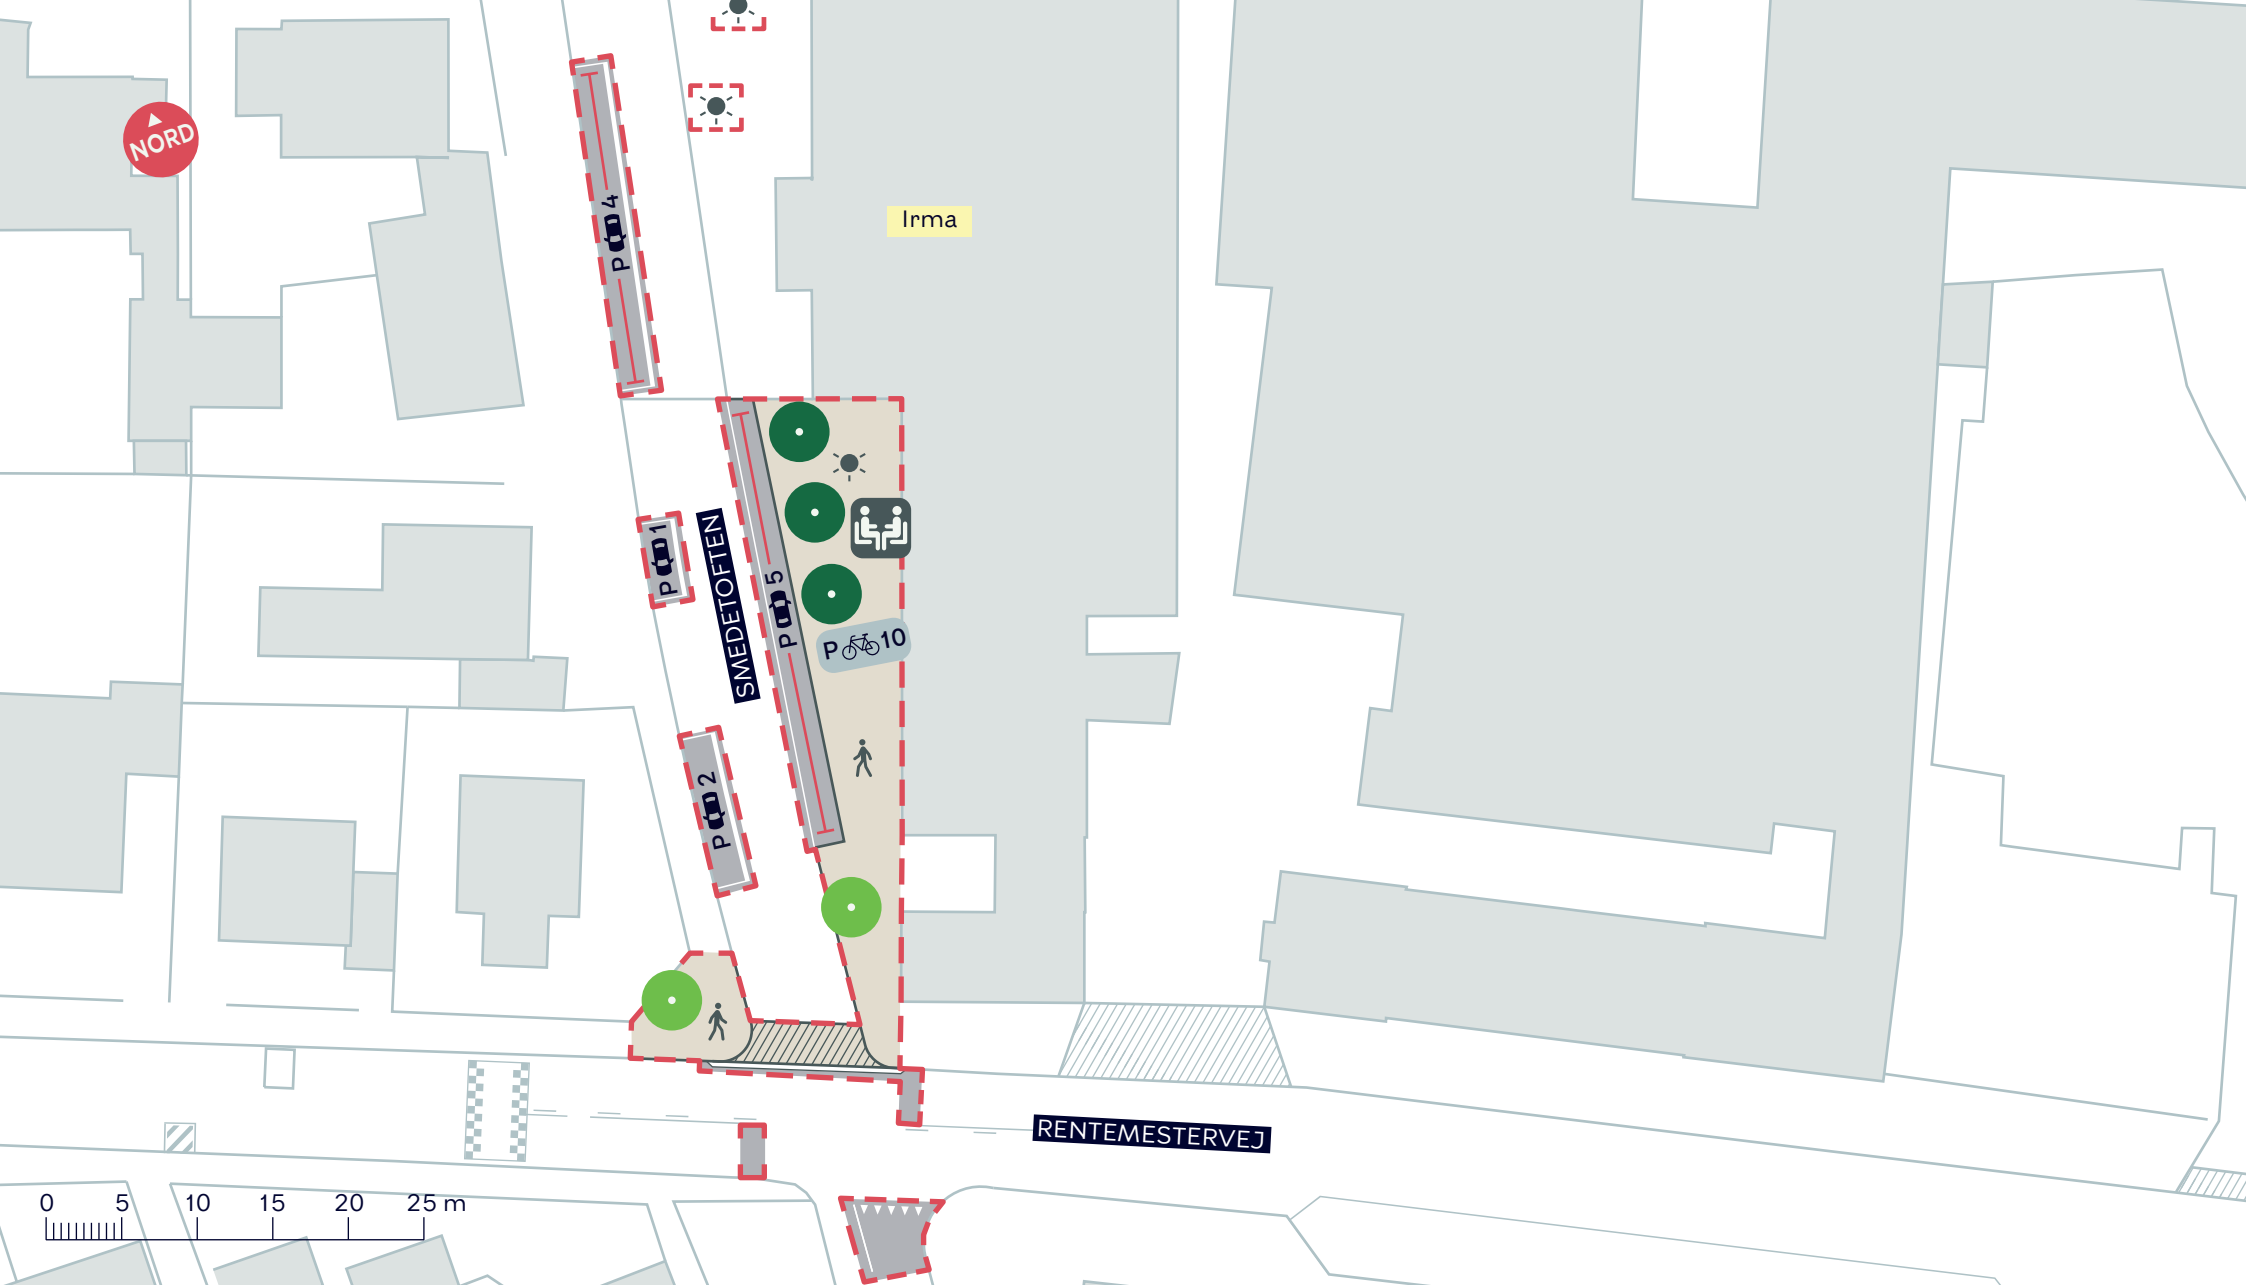

**SMEDETOFTEN, BYRUM**

*Bispebjerg*

Projektforslag

**BILAG 4 SAMLET**

- Anlægsområde
- Ophold
- Leg og bevægelse
- Belysning/eksisterende
- P X Bilparkering
- P X Ladcykelparkering
- P X Cykelparkering
- P X Eksisterende cykelparkering
- Nyt træ (29 stk.)
- Eksisterende træ (11 stk.)
- Træ der fældes (3 stk.)

**SMEDETOFTEN, BYRUM**  
 Bispebjerg  
 Projektforslag  
**BILAG 4A**

--- Anlægsområde

Ophold

P X Bilparkering

Nyt træ (2 stk.)

Belysning

P X Eksisterende cykelparkering

Eksisterende træ (3 stk.)

**SMEDETOFTEN, BYRUM**

*Bispebjerg*

Projektforslag

**BILAG 4B**