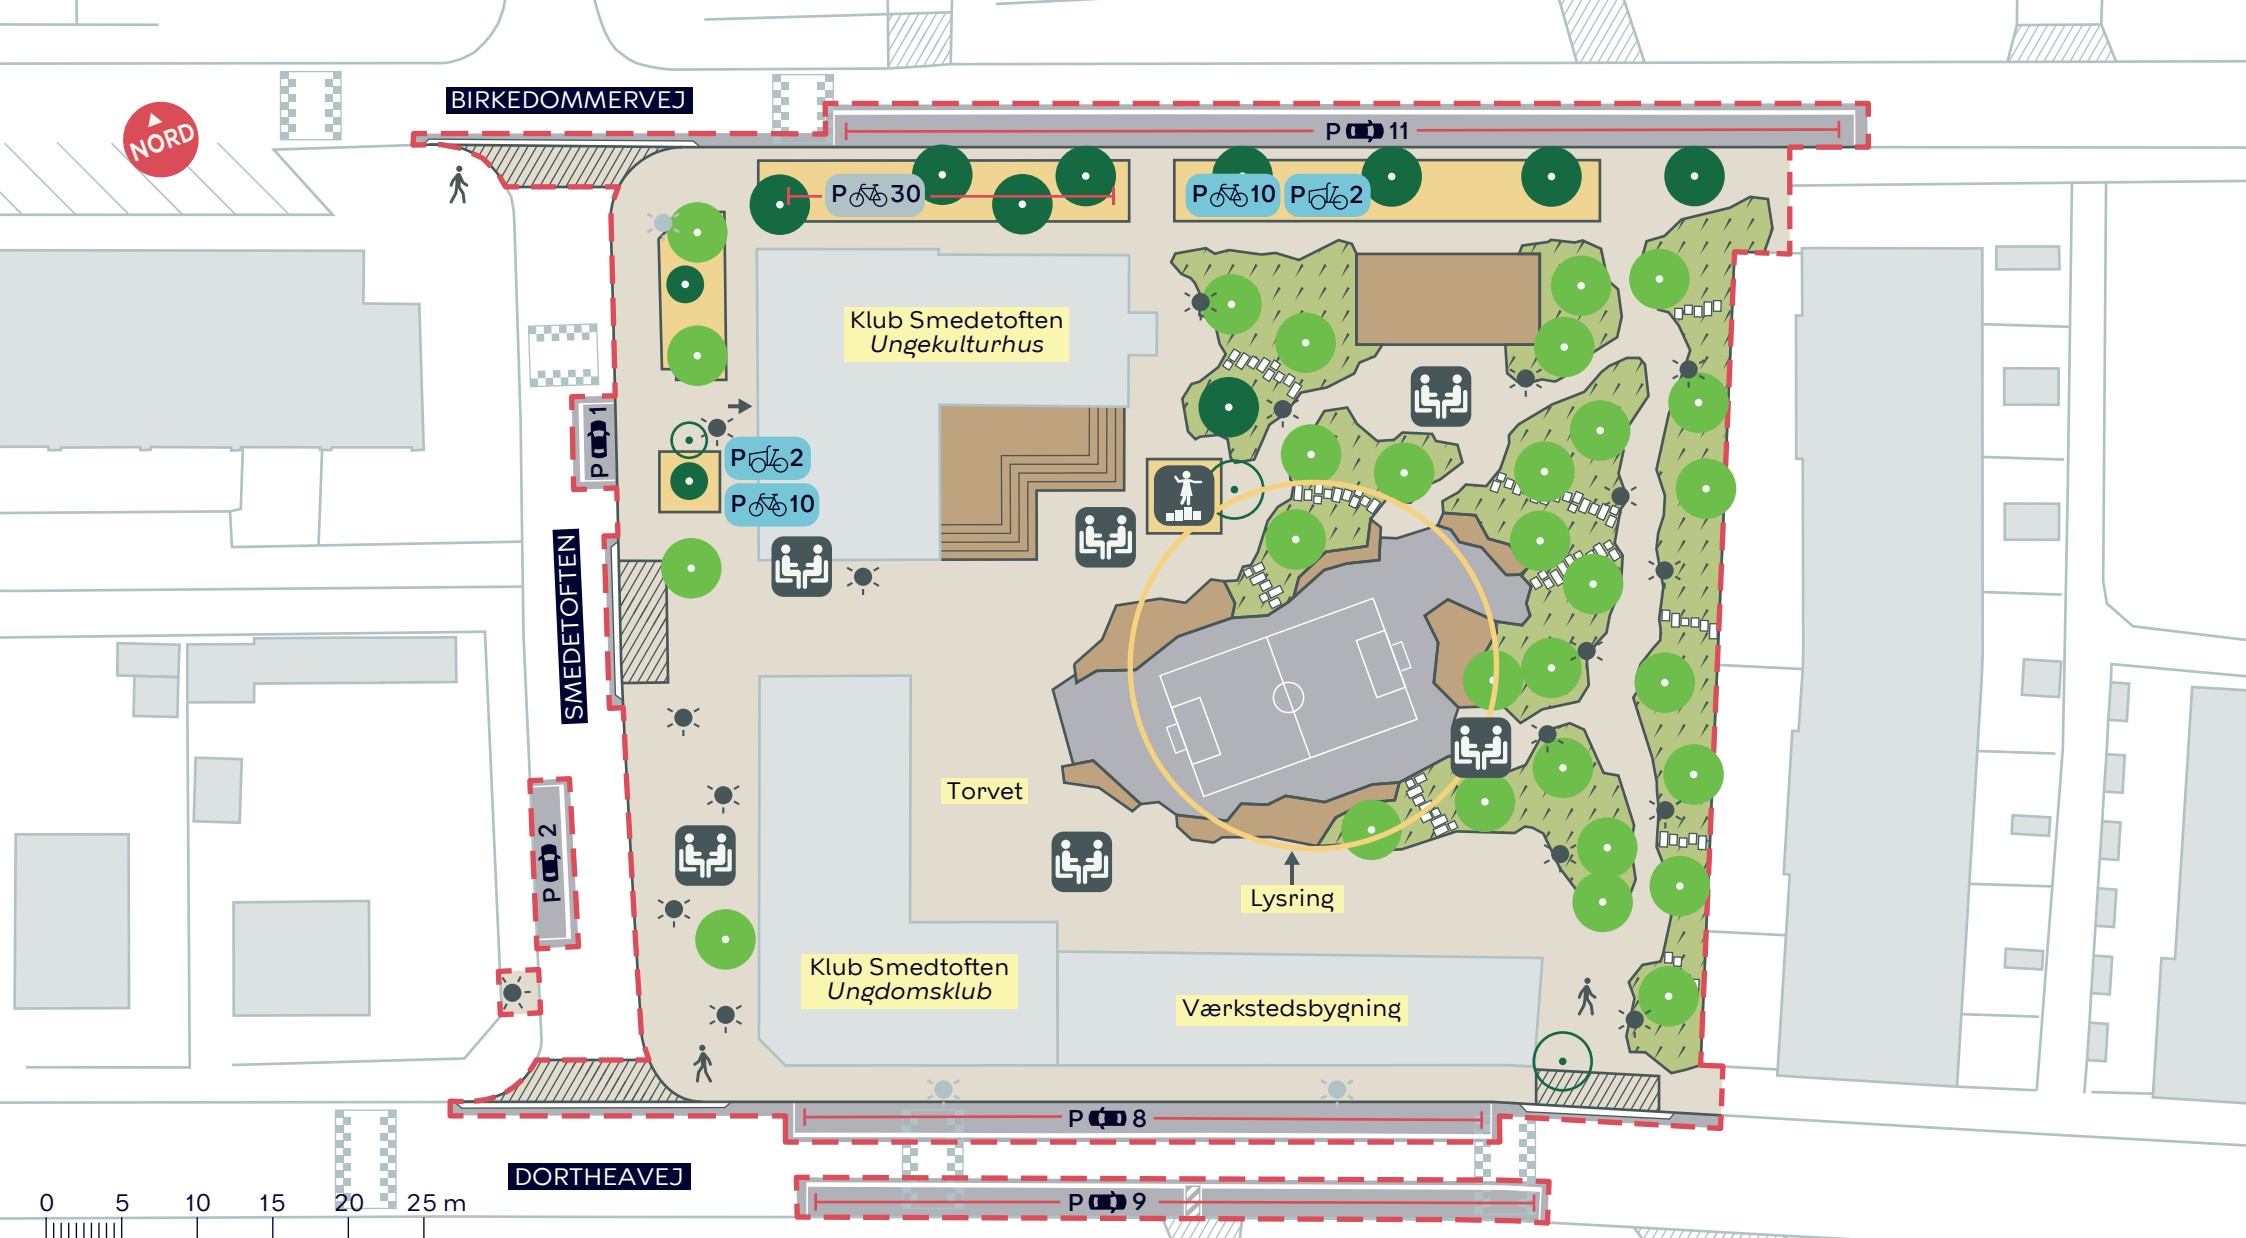

**SMEDETOFTEN, BYRUM**

*Bispebjerg*

Projektforslag

**BILAG 4 SAMLET**

- Anlægsområde
- Ophold
- Leg og bevægelse
- Belysning/eksisterende
- P X Bilparkering
- P X Ladcykelparkering
- P X Cykelparkering
- P X Eksisterende cykelparkering
- Nyt træ (29 stk.)
- Eksisterende træ (11 stk.)
- Træ der fældes (3 stk.)

**SMEDETOFTEN, BYRUM**  
 Bispebjerg  
 Projektforslag  
**BILAG 4A**

--- Anlægsområde

Ophold

P X Bilparkering

Nyt træ (2 stk.)

Belysning

P X Eksisterende cykelparkering

Eksisterende træ (3 stk.)

**SMEDETOFTEN, BYRUM**

*Bispebjerg*

Projektforslag

**BILAG 4B**