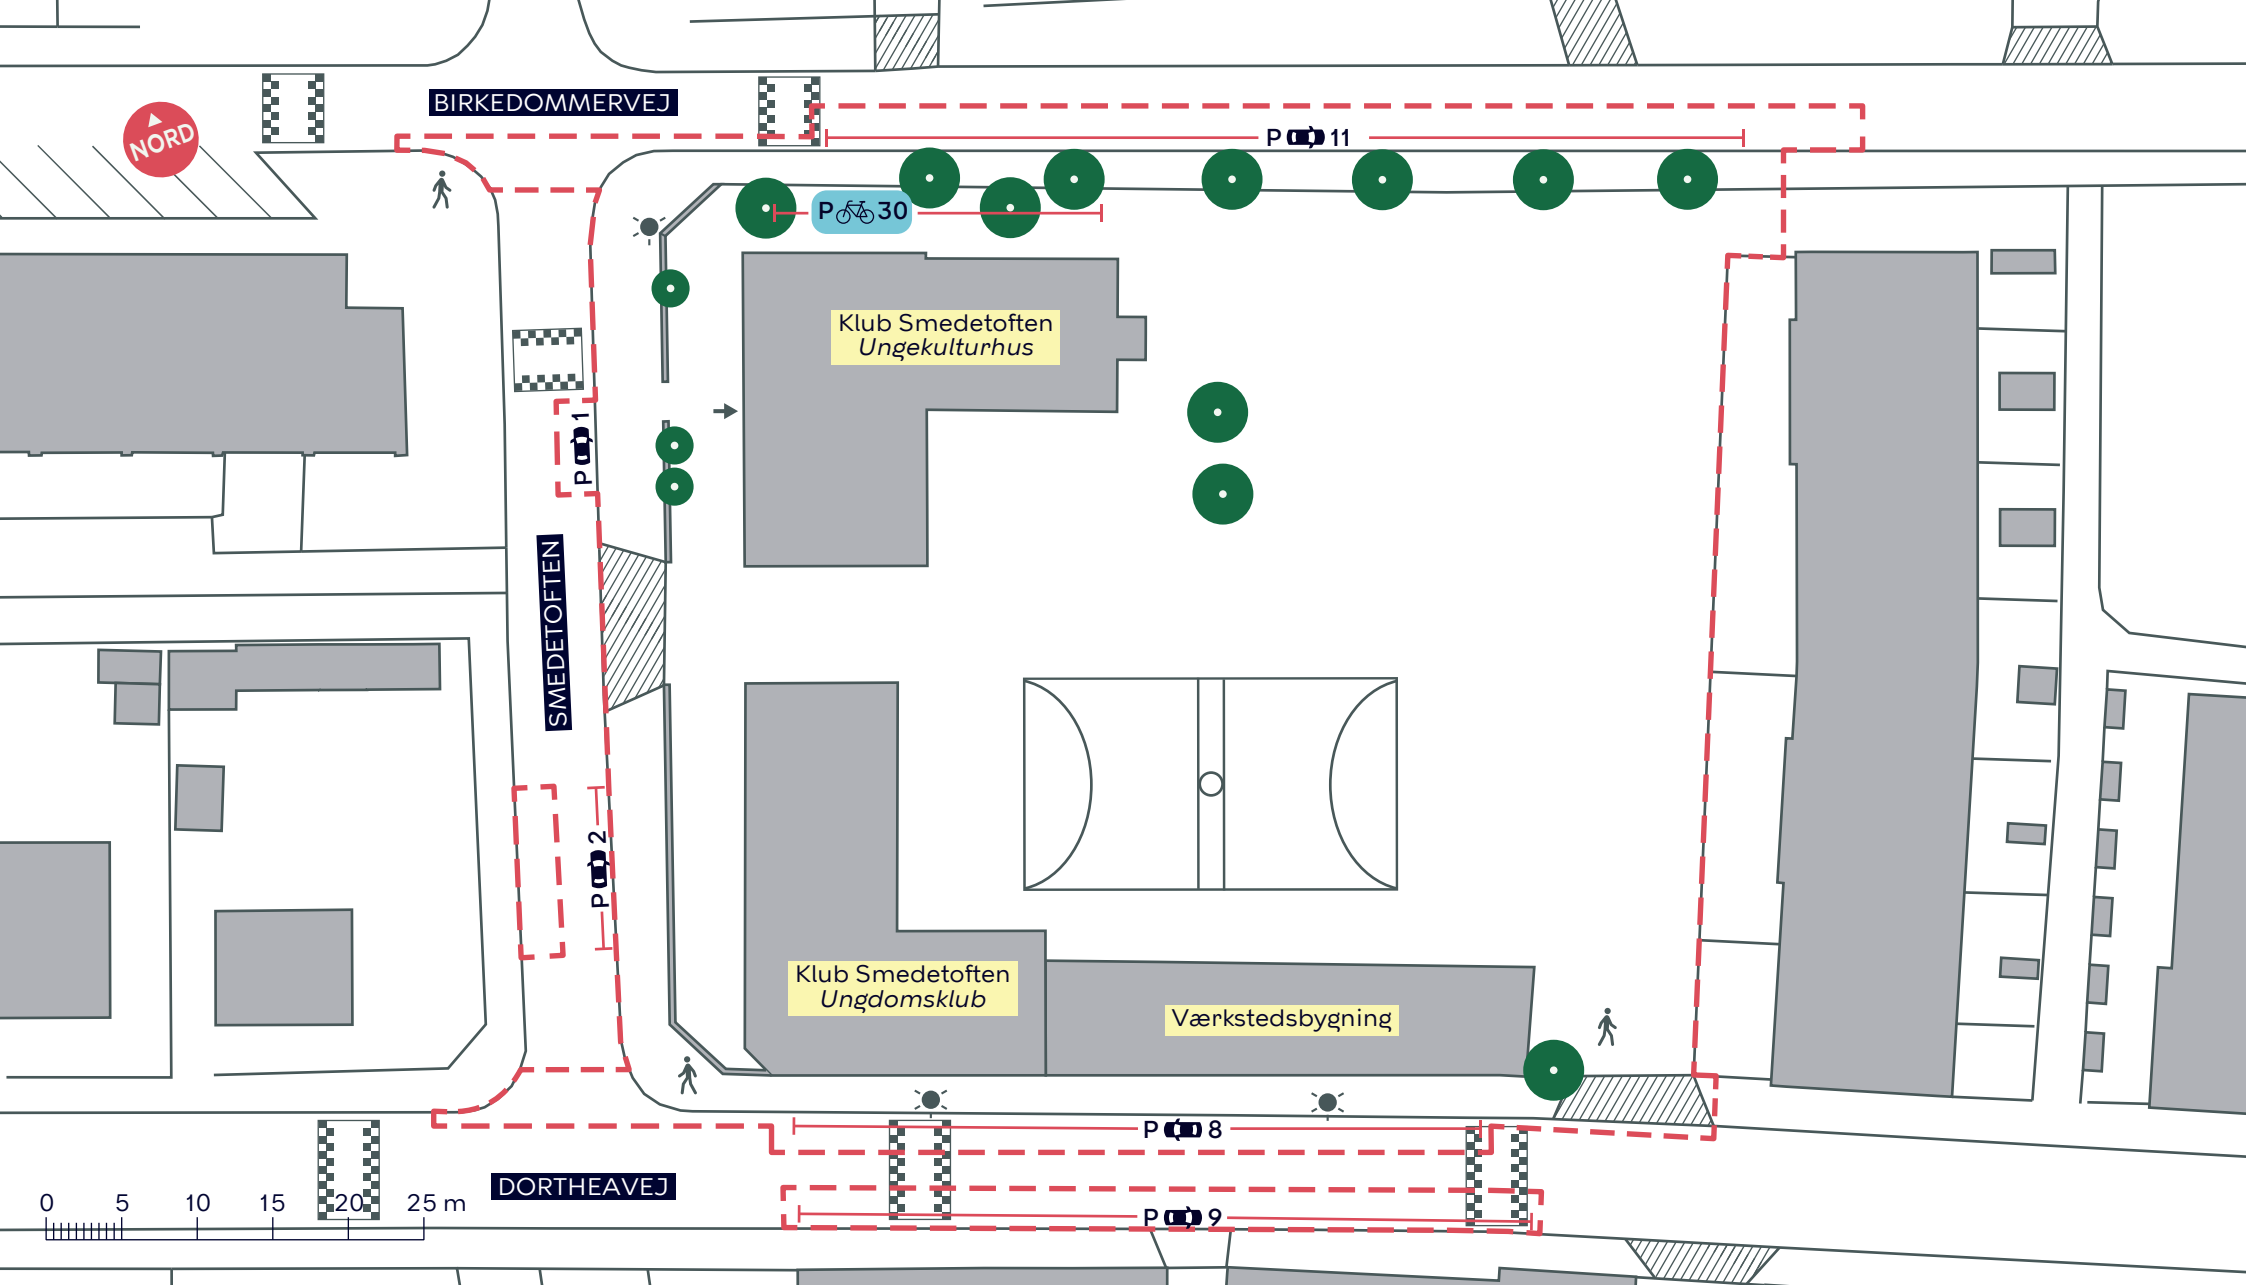

--- Anlægsområde

P X Bilparkering

Belysning

P X Cykelparkering

Eksisterende træ (17 stk.)

SMEDETOFTEN, BYRUM

Bispebjerg

Eksisterende forhold

BILAG 3 SAMLET

- - - Anlægsområde
- P** **X** Bilparkering
- P** **X** Cykelparkering
- Belysning
- Eksisterende træ (14 stk.)

SMEDETOFTEN, BYRUM
 Bispebjerg
 Eksisterende forhold
BILAG 3A

- - - Anlægsområde
- P** **X** Bilparkering
- P** **X** Cykelparkering
- Eksisterende træ (3 stk.)

SMEDETOFTEN, BYRUM
Bispebjerg
 Eksisterende forhold
BILAG 3B