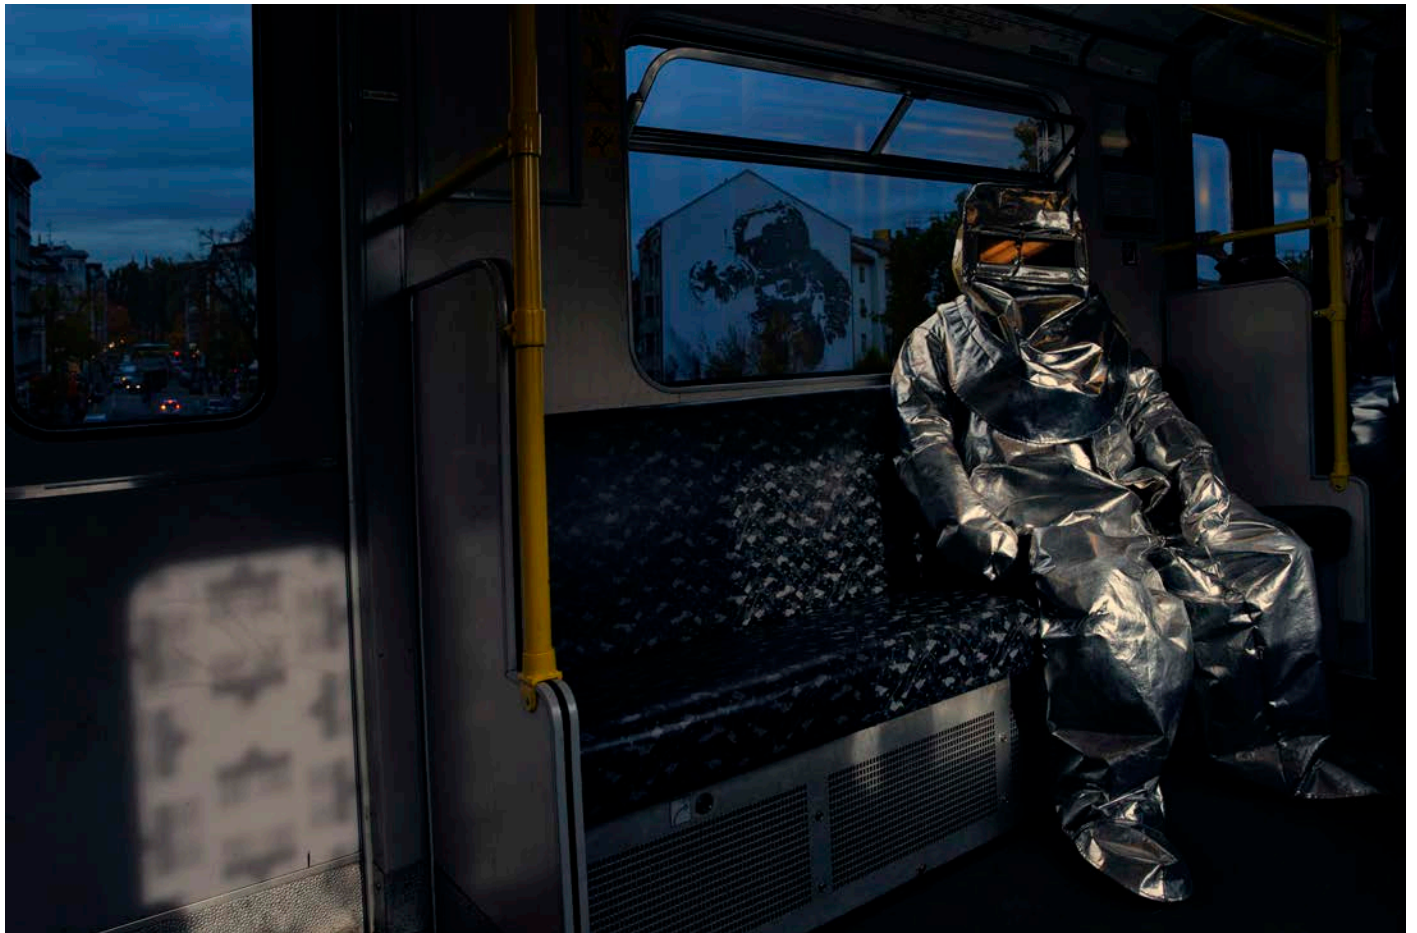

DABSMYLA

THE LONDON POLICE

D\*FACE

VICTORASH

GAIA

ELLE

VHILS

LISTER

EINE

DOLK

KAFF-EINE

FAILE

SHEPARD FAIREY

SEEN