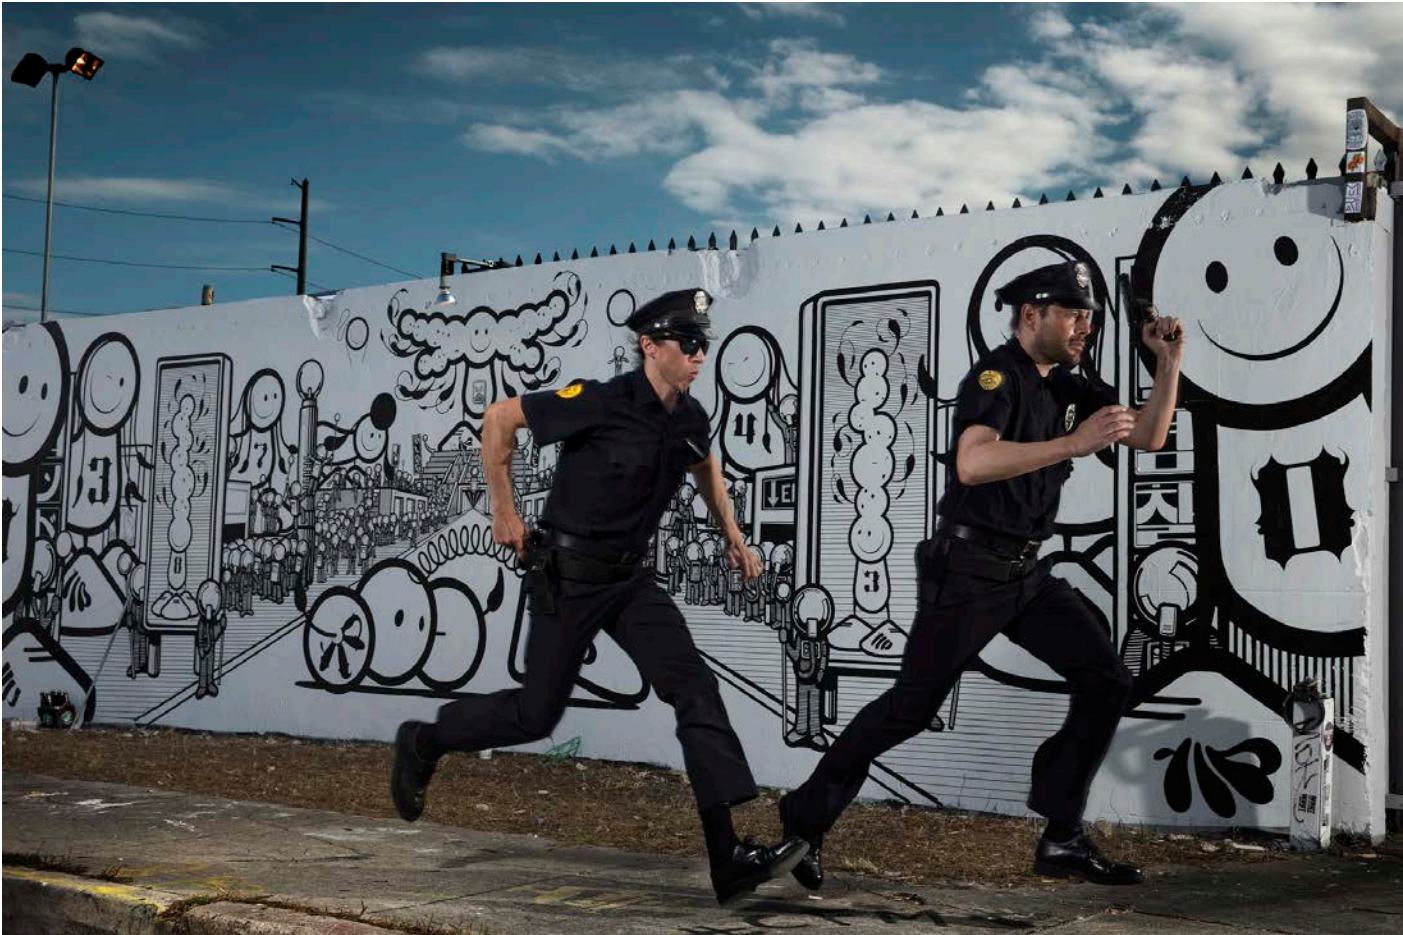

DABSMYLA

THE LONDON POLICE

D\*FACE

VICTORASH

GAIA

ELLE

VHILS

LISTER

EINE

DOLK

KAFF-EINE

FAILE

SHEPARD FAIREY

SEEN