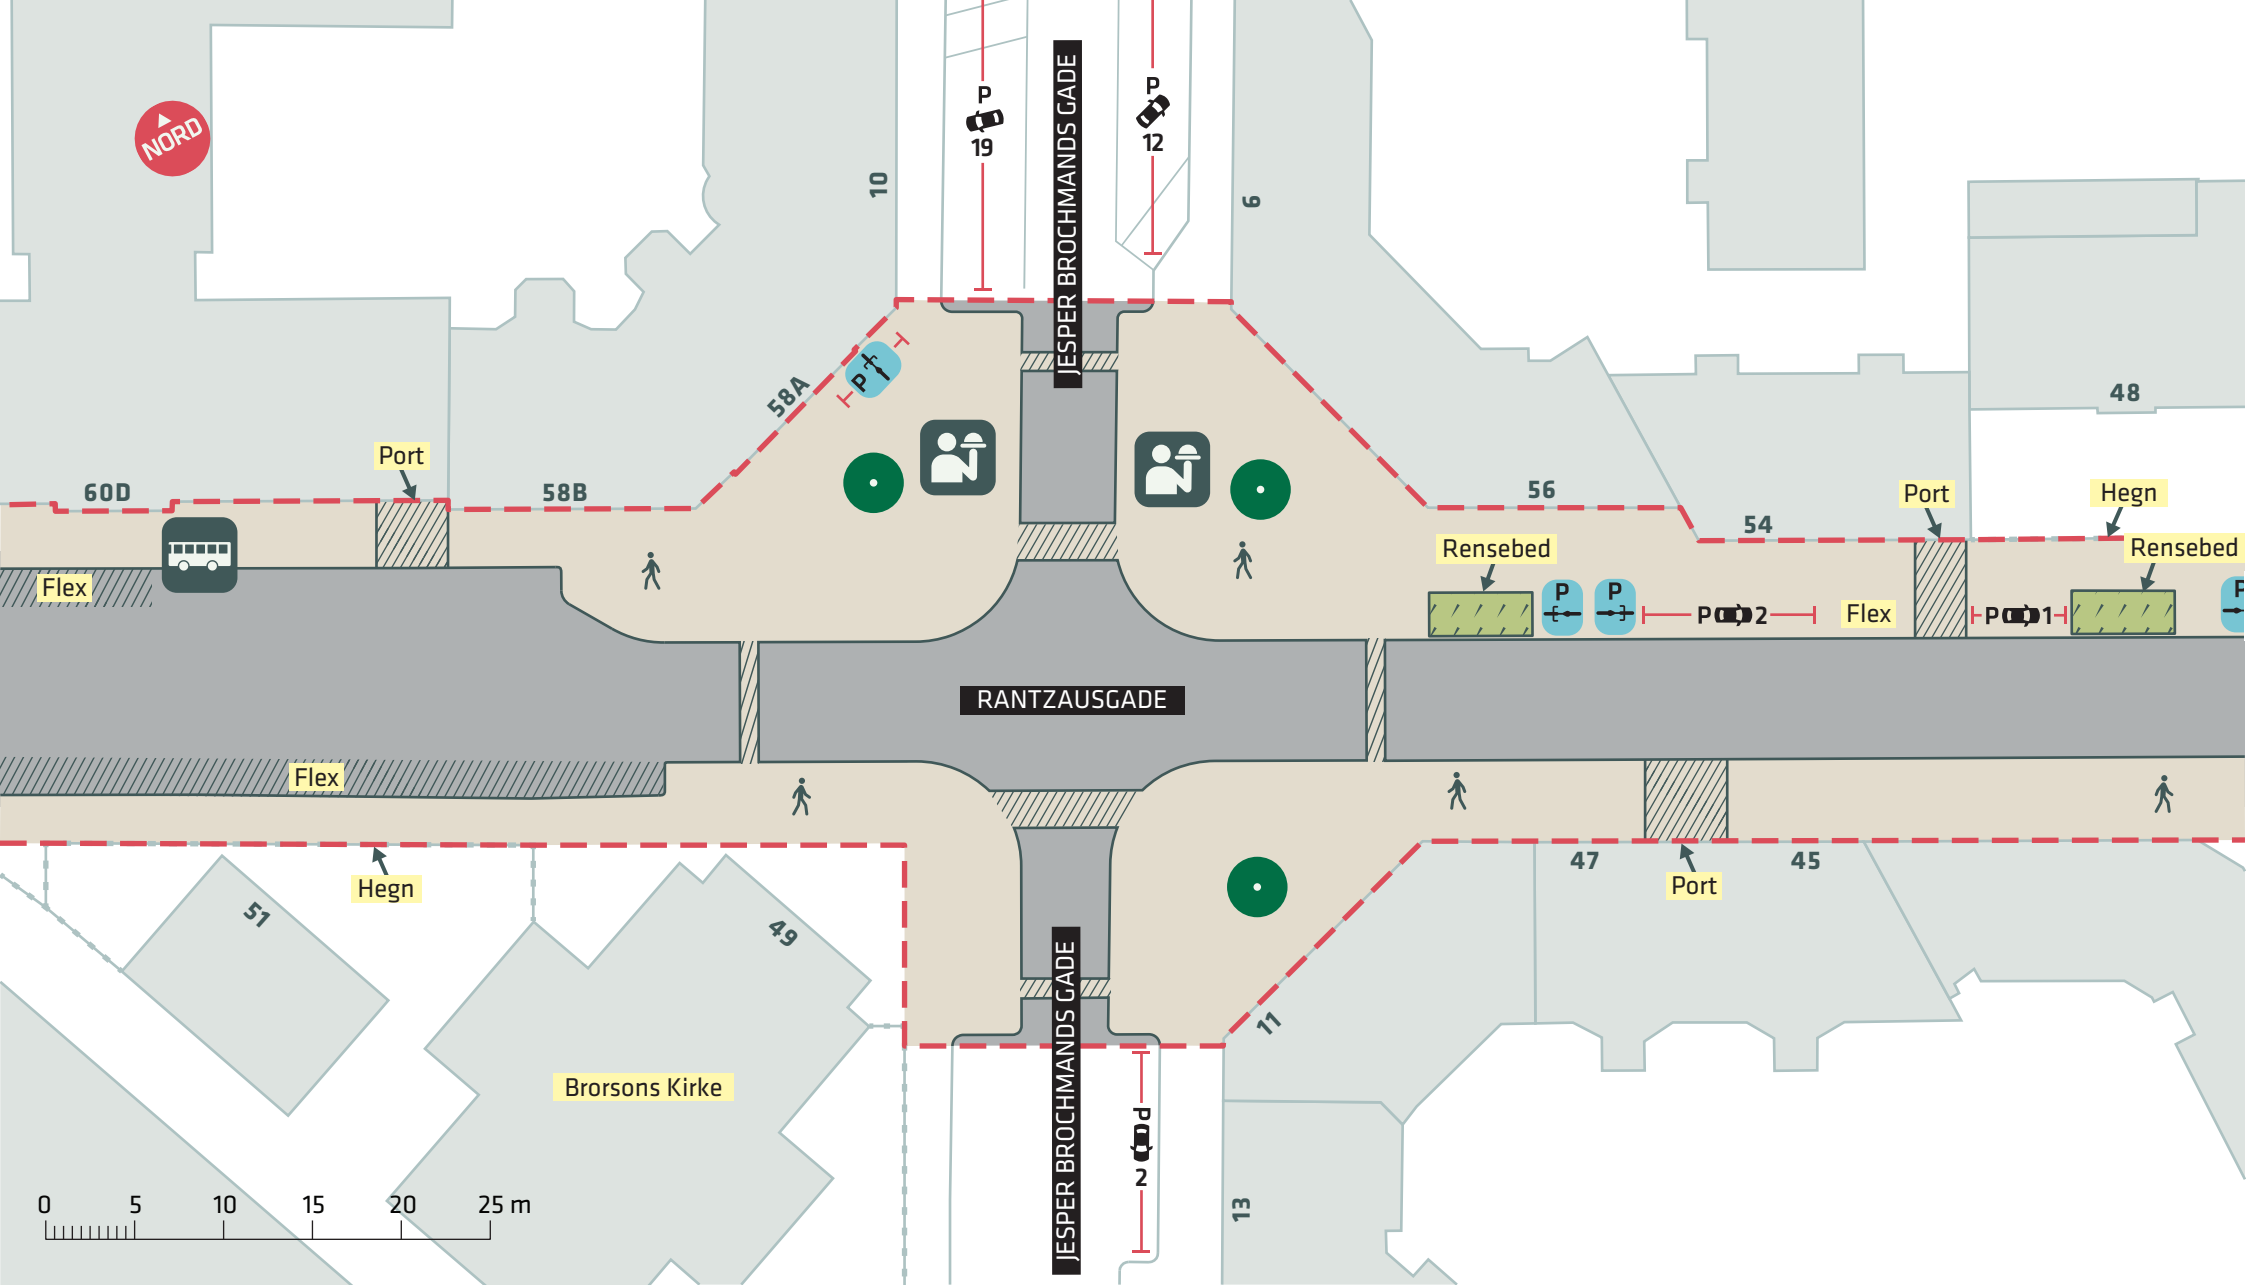

- - - Anlægsområde
- Kommunegrænse
- Eks. træ (2 stk.)
-  Ophold

RANTZAUSGADE
 Nørrebro
 Dispositionsforslag
Bilag 3A

--- Anlægsområde

Nyt træ (4 stk.)

Ophold

Udeservering

RANTZAUSGADE
 Nørrebro
 Dispositionsforslag
Bilag 3B

--- Anlægsområde

Ophold

RANTZAUSGADE

Nørrebro

Dispositionsforslag

Bilag 3C

--- Anlægsområde

Ophold

RANTZAUSGADE

Nørrebro

Dispositionsforslag

Bilag 3D

--- Anlægsområde

• Eks. træ (3 stk.)

 Udeservering

RANTZAUSGADE

Nørrebro

Dispositionsforslag

Bilag 3E

- - - Anlægsområde
- Eks. træ (1 stk.)

RANTZAUSGADE
 Nørrebro
 Dispositionsforslag
Bilag 3F