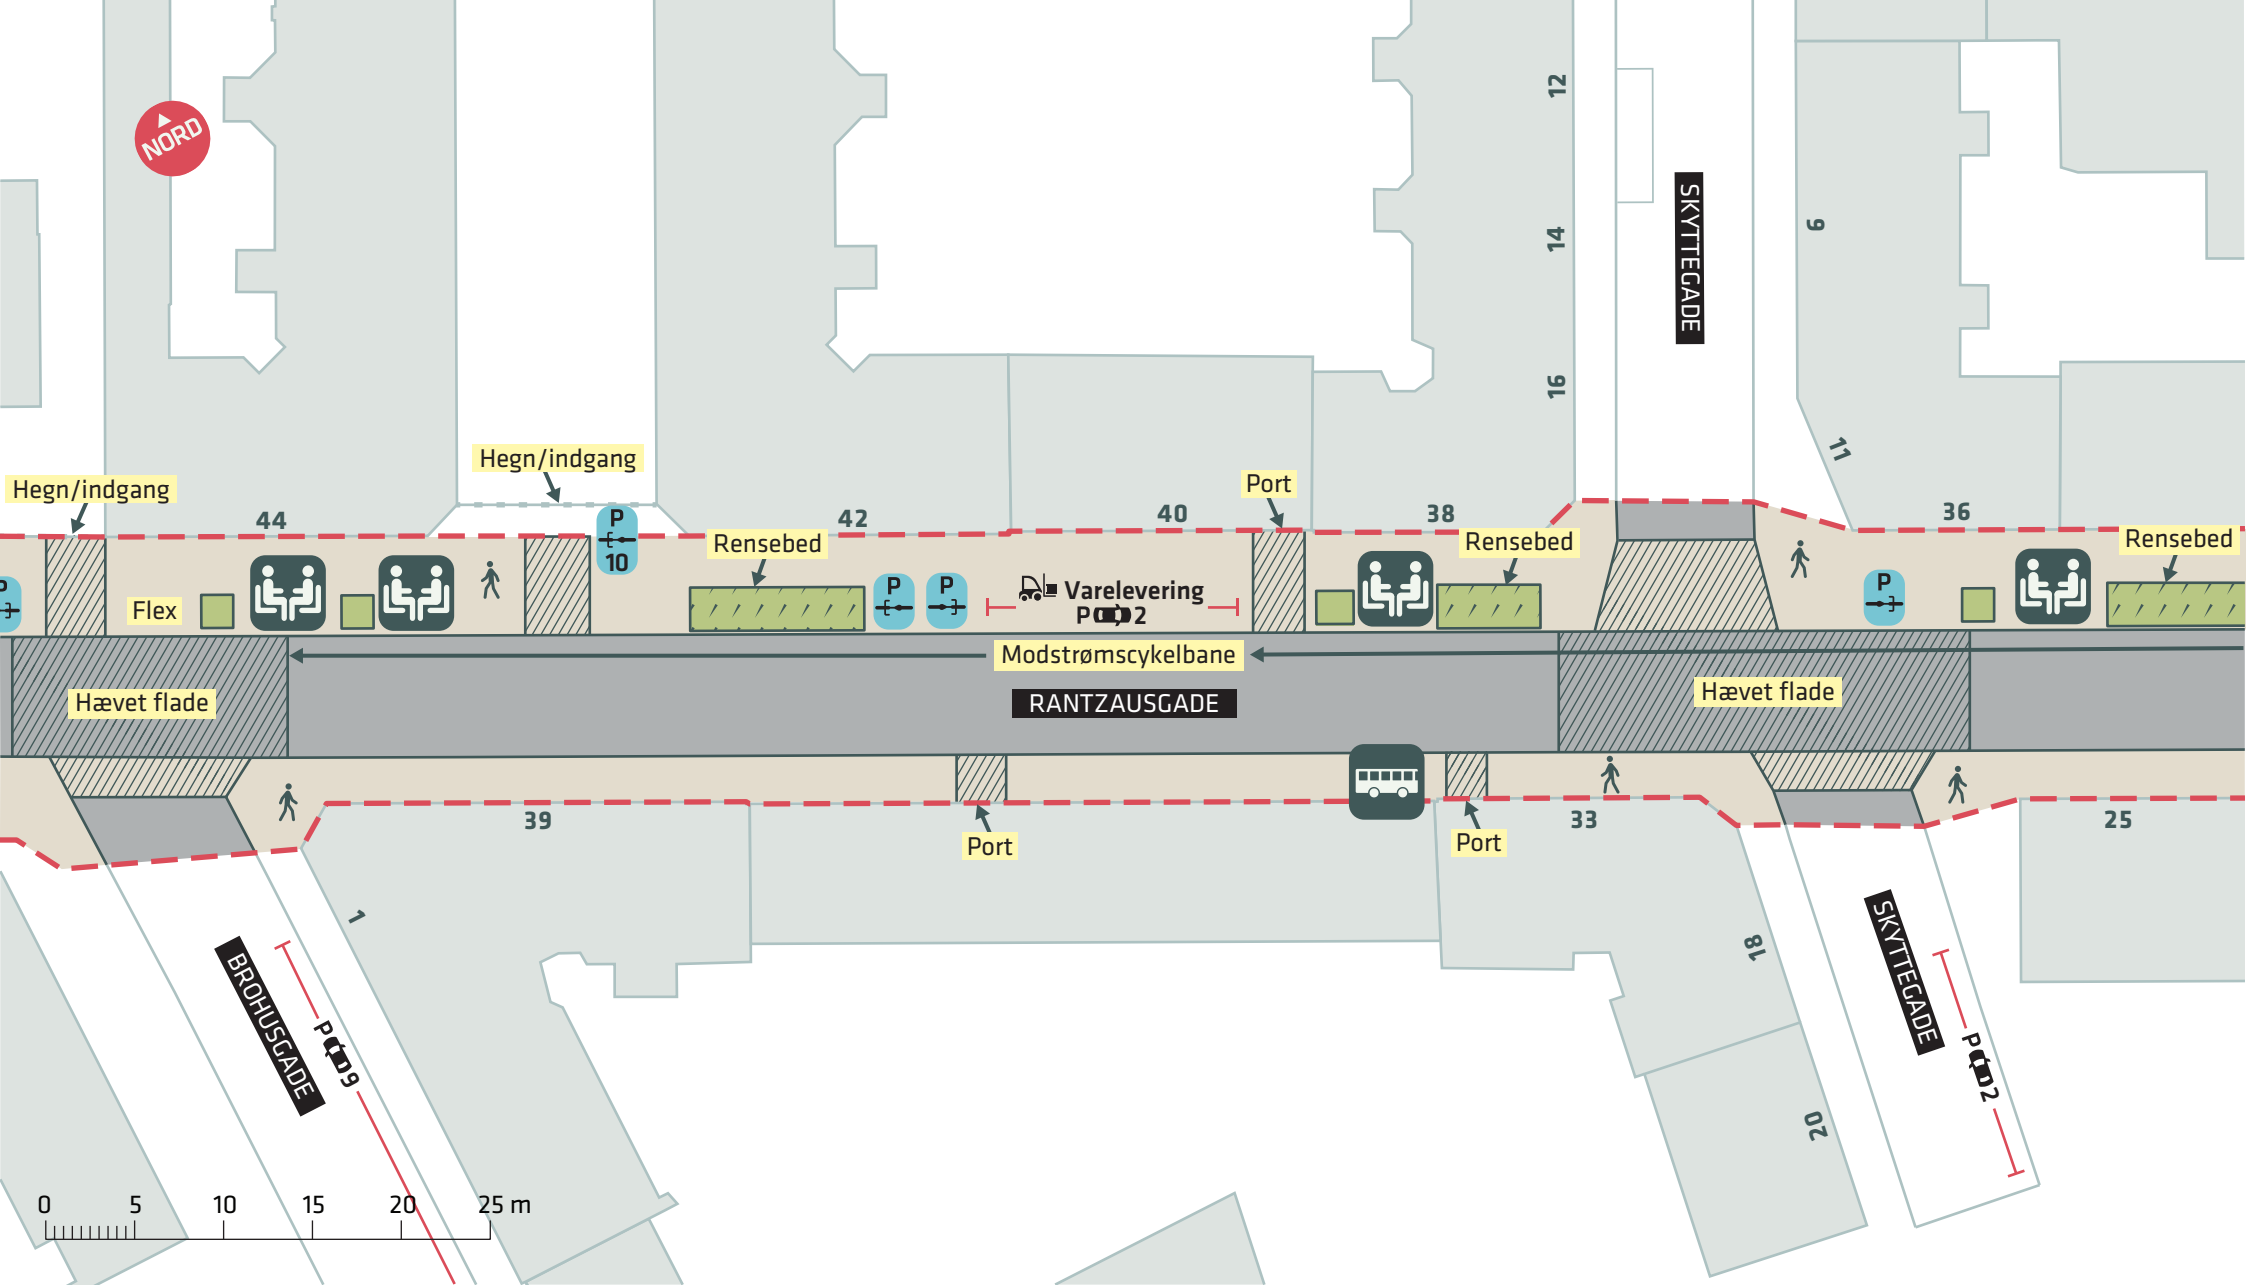

- - - Anlægsområde
- Kommunegrænse
- Eks. træ (2 stk.)
-  Ophold

RANTZAUSGADE
 Nørrebro
 Dispositionsforslag
Bilag 3A

--- Anlægsområde

Nyt træ (4 stk.)

Ophold

Udeservering

RANTZAUSGADE
 Nørrebro
 Dispositionsforslag
Bilag 3B

--- Anlægsområde

Ophold

RANTZAUSGADE

Nørrebro

Dispositionsforslag

Bilag 3C

--- Anlægsområde

Ophold

RANTZAUSGADE

Nørrebro

Dispositionsforslag

Bilag 3D

--- Anlægsområde

• Eks. træ (3 stk.)

 Udeservering

RANTZAUSGADE