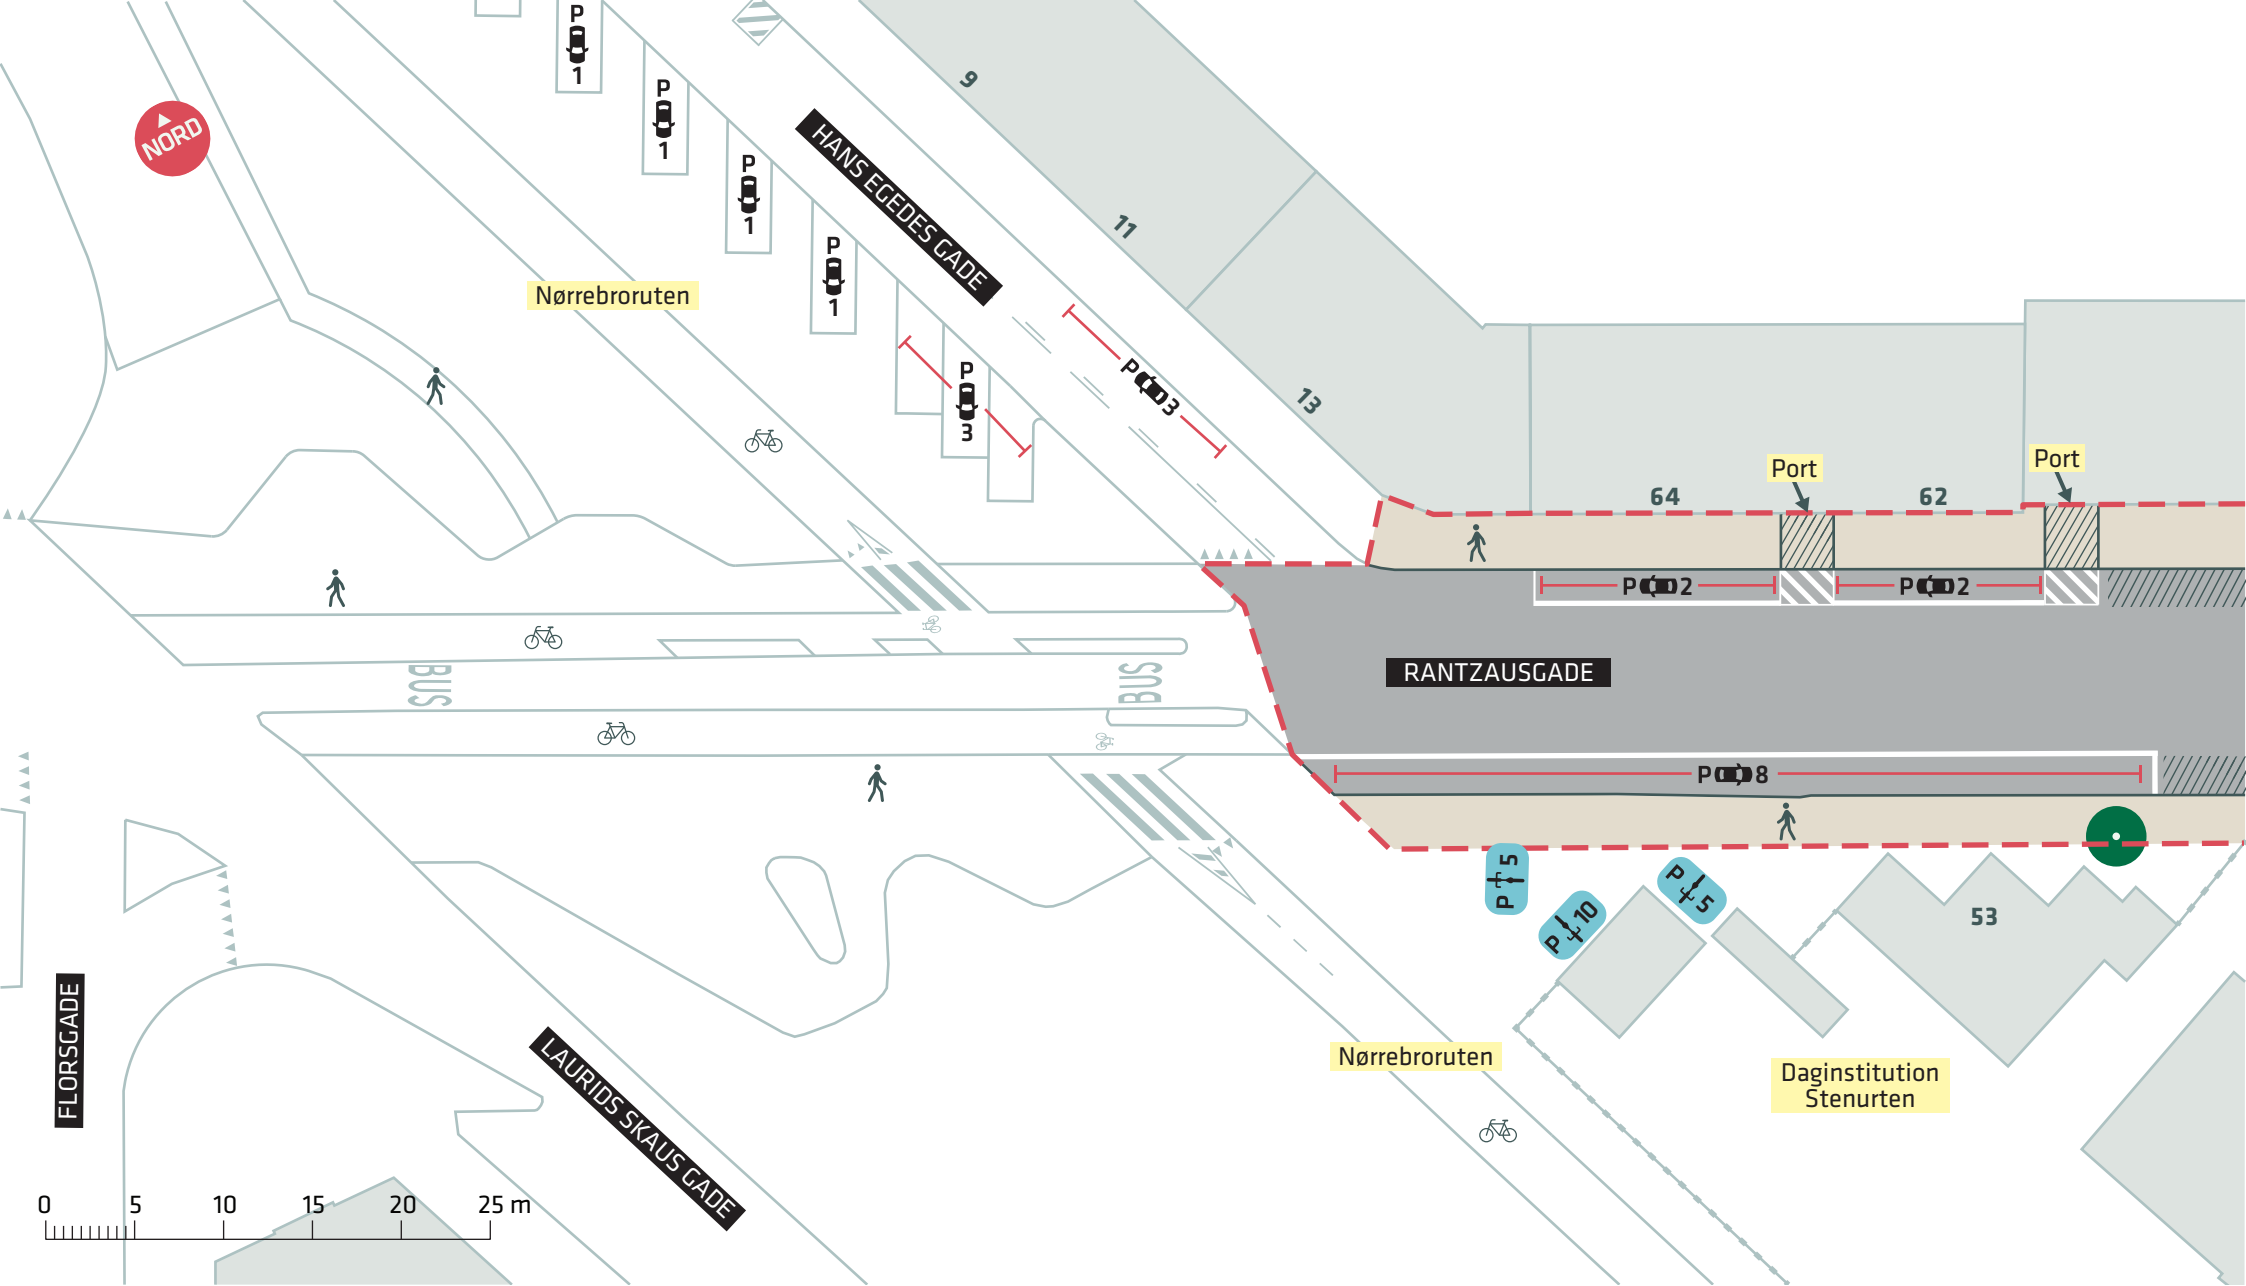

- - - Anlægsområde
- Kommunegrænse
- Eks. træ (2 stk.)
-  Ophold

RANTZAUSGADE
 Nørrebro
 Dispositionsforslag
Bilag 3A

--- Anlægsområde

Nyt træ (4 stk.)

Ophold

Udeservering

RANTZAUSGADE
 Nørrebro
 Dispositionsforslag
Bilag 3B

--- Anlægsområde

Ophold

RANTZAUSGADE

Nørrebro

Dispositionsforslag

Bilag 3C

--- Anlægsområde

Ophold

RANTZAUSGADE

Nørrebro

Dispositionsforslag

Bilag 3D

--- Anlægsområde

• Eks. træ (3 stk.)

 Udeservering

RANTZAUSGADE

Nørrebro

Dispositionsforslag

Bilag 3E

- - - Anlægsområde
- Eks. træ (1 stk.)

RANTZAUSGADE
 Nørrebro
 Dispositionsforslag
Bilag 3F