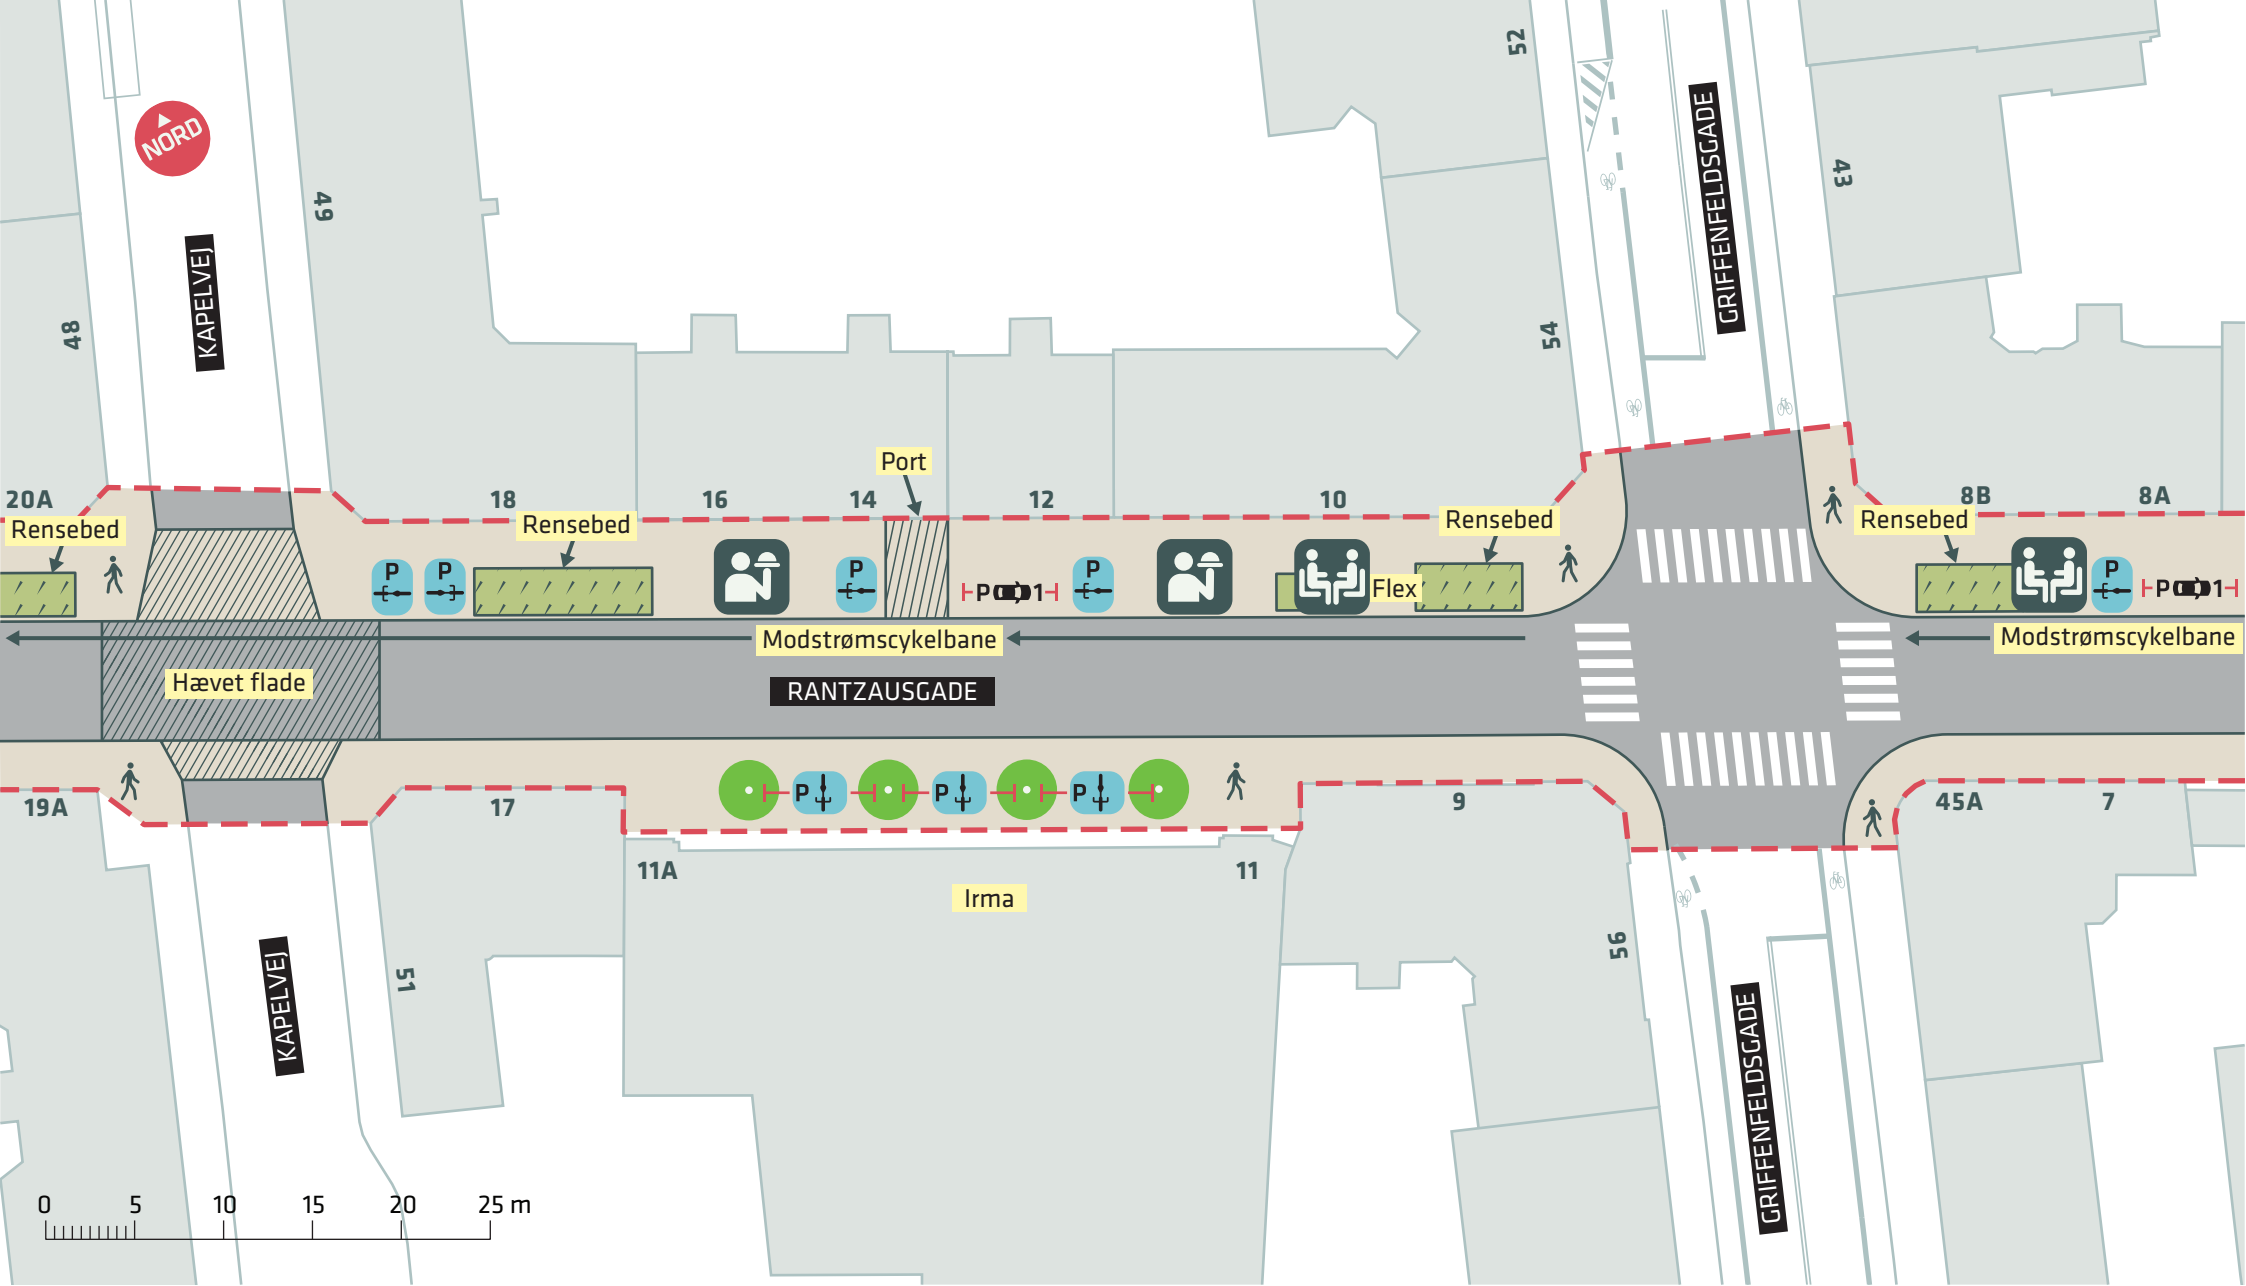

- - - Anlægsområde
- Kommunegrænse
- Eks. træ (2 stk.)
-  Ophold

RANTZAUSGADE
 Nørrebro
 Dispositionsforslag
Bilag 3A

--- Anlægsområde

Nyt træ (4 stk.)

Ophold

Udeservering

RANTZAUSGADE
 Nørrebro
 Dispositionsforslag
Bilag 3B

--- Anlægsområde

Ophold

RANTZAUSGADE

Nørrebro

Dispositionsforslag

Bilag 3C

--- Anlægsområde

Ophold

RANTZAUSGADE

Nørrebro

Dispositionsforslag

Bilag 3D

--- Anlægsområde

• Eks. træ (3 stk.)

 Udeservering

RANTZAUSGADE

Nørrebro

Dispositionsforslag

Bilag 3E

- - - Anlægsområde
- Eks. træ (1 stk.)

RANTZAUSGADE
 Nørrebro
 Dispositionsforslag
Bilag 3F