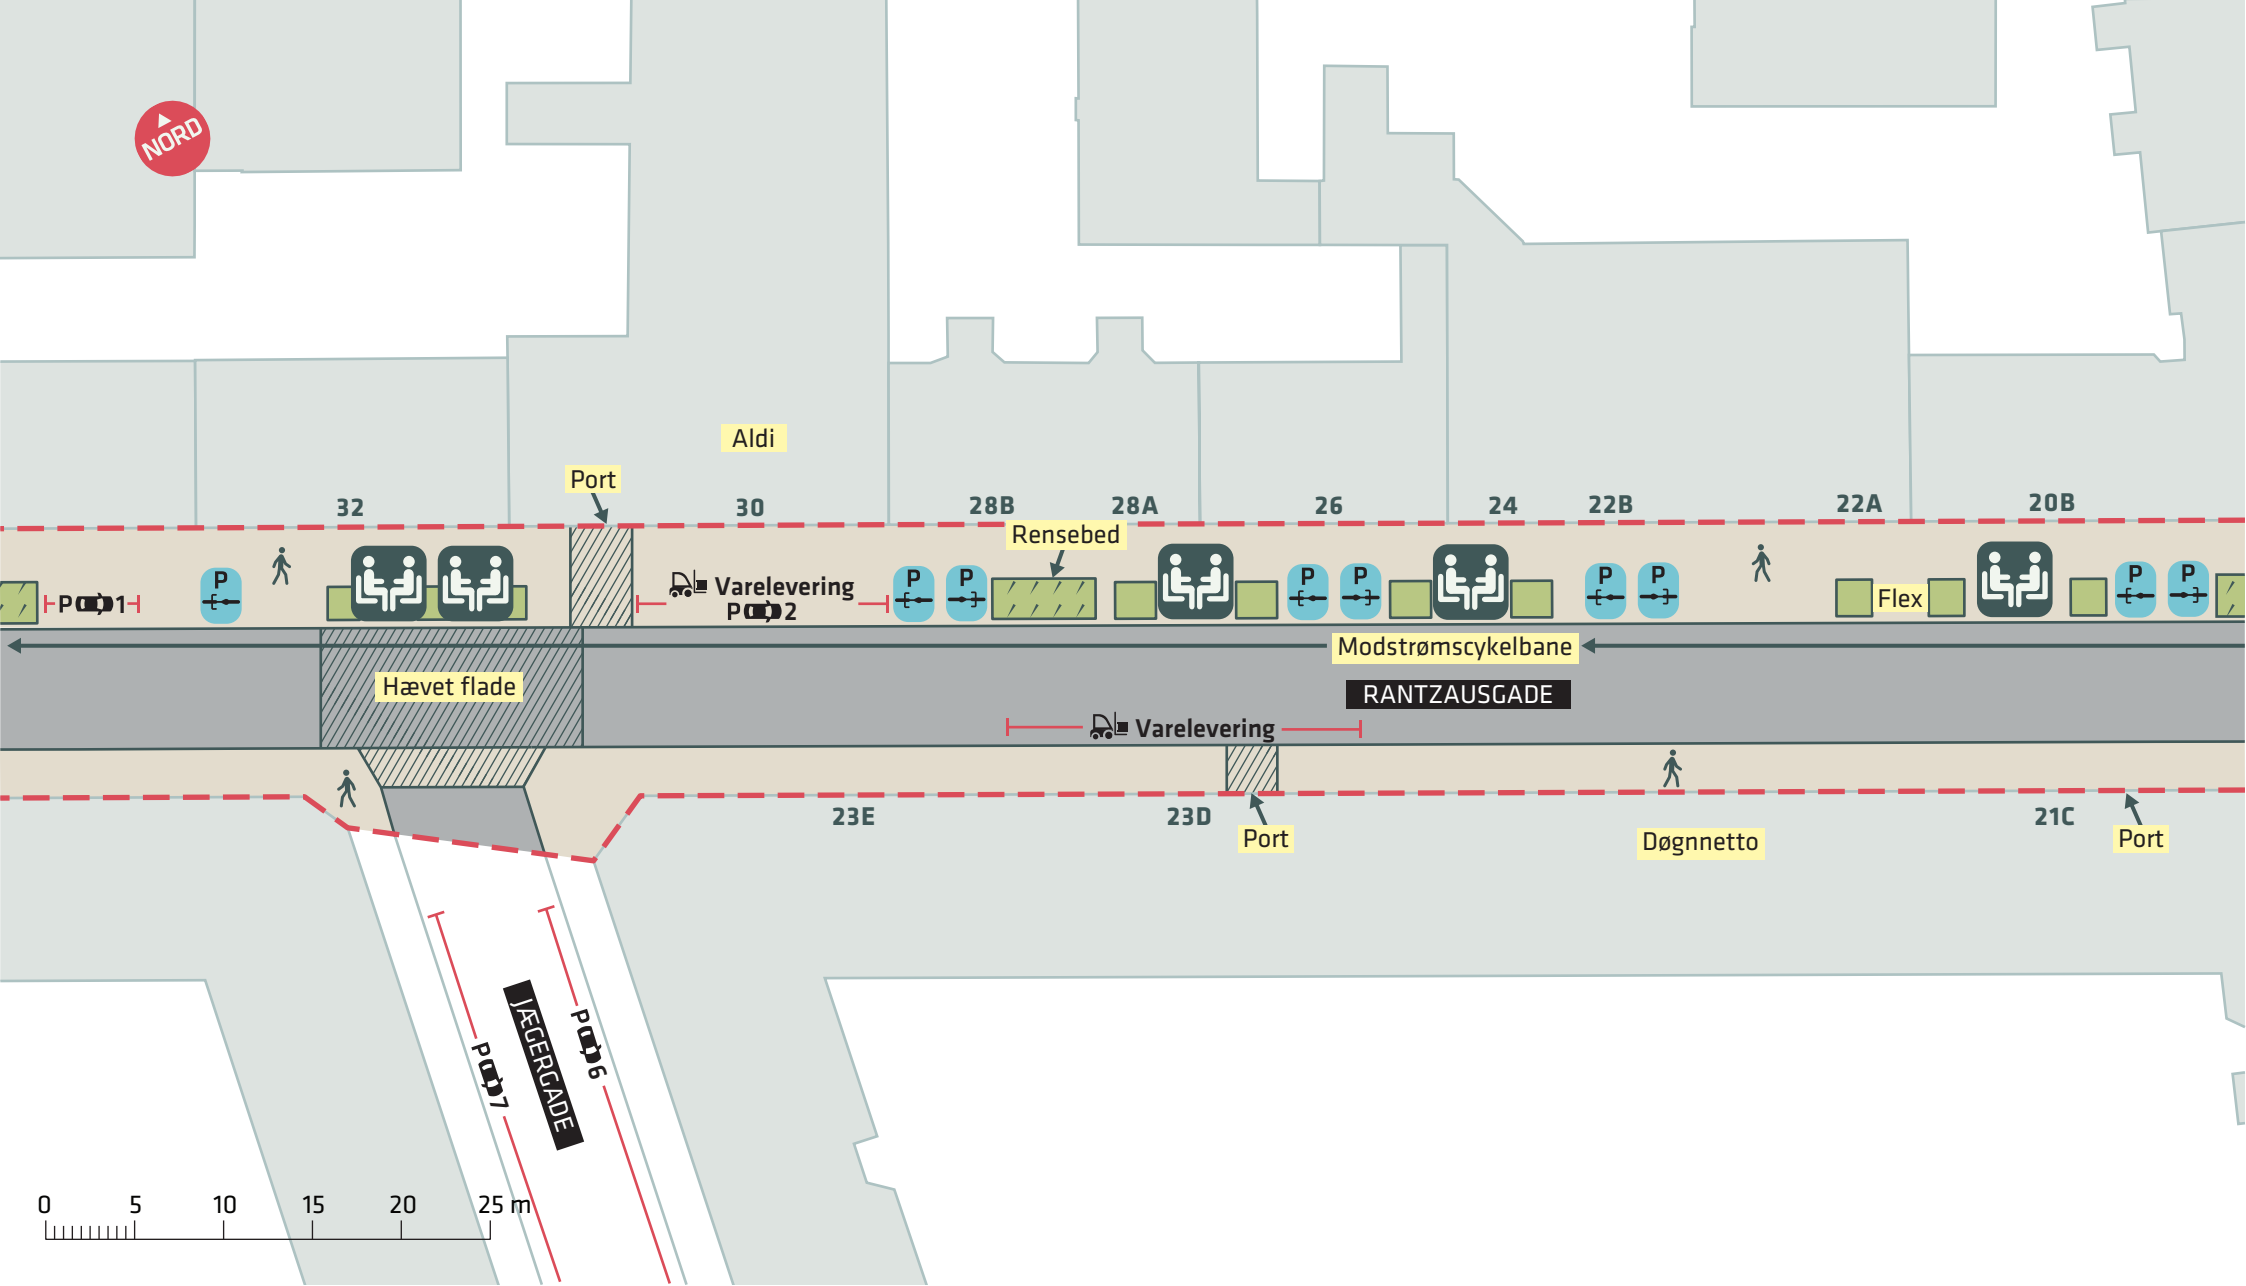

- - - Anlægsområde
- Kommunegrænse
- Eks. træ (2 stk.)
-  Ophold

RANTZAUSGADE
 Nørrebro
 Dispositionsforslag
Bilag 3A

--- Anlægsområde

Nyt træ (4 stk.)

Ophold

Udeservering

RANTZAUSGADE
 Nørrebro
 Dispositionsforslag
Bilag 3B

--- Anlægsområde

Ophold

RANTZAUSGADE

Nørrebro

Dispositionsforslag

Bilag 3C

--- Anlægsområde

Ophold

RANTZAUSGADE

Nørrebro

Dispositionsforslag

Bilag 3D

--- Anlægsområde

• Eks. træ (3 stk.)

 Udeservering

RANTZAUSGADE

Nørrebro

Dispositionsforslag

Bilag 3E

- - - Anlægsområde
- Eks. træ (1 stk.)

RANTZAUSGADE
 Nørrebro
 Dispositionsforslag
Bilag 3F