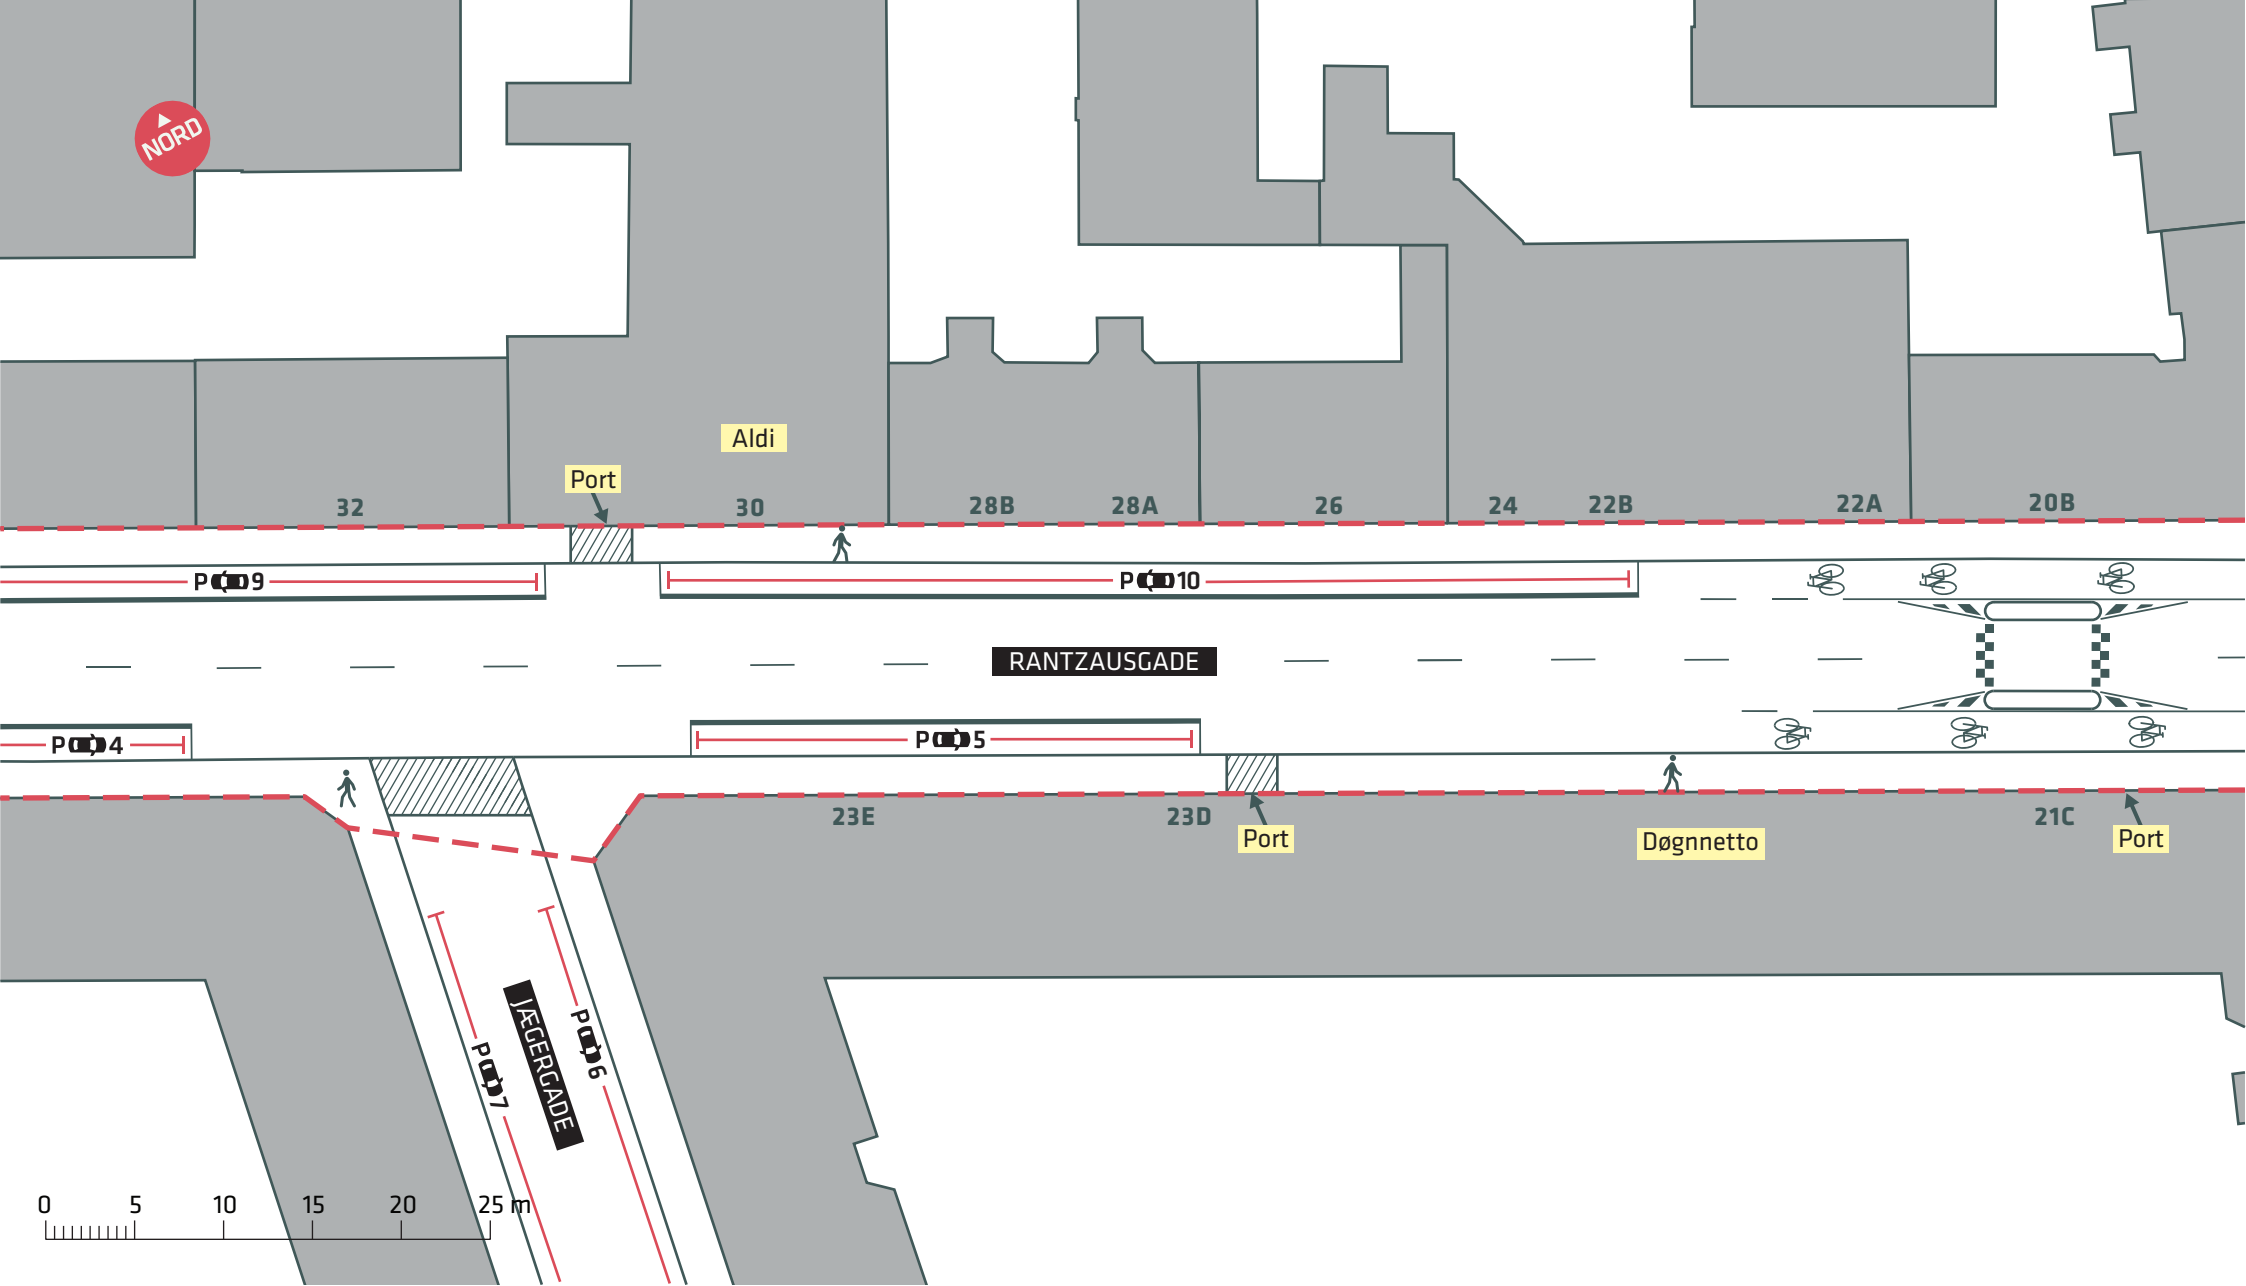

- - - - Anlægsområde
- . . . . . Kommunegrænse
- Træ (2 stk.)

**RANTZAUSGADE**  
 Nørrebro  
 Eksisterende forhold  
**Bilag 2A**

--- Anlægsområde

**RANTZAUSGADE**  
 Nørrebro  
 Eksisterende forhold  
**Bilag 2B**

--- Anlægsområde

**RANTZAUSGADE**  
Nørrebro  
Eksisterende forhold  
**Bilag 2C**

--- Anlægsområde

**RANTZAUSGADE**  
 Nørrebro  
 Eksisterende forhold  
**Bilag 2D**

--- Anlægsområde

● Træ (3 stk.)

 Udeservering

**RANTZAUSGADE**

Nørrebro

Eksisterende forhold

**Bilag 2E**

--- Anlægsområde

● Træ (1 stk.)

**RANTZAUSGADE**

Nørrebro