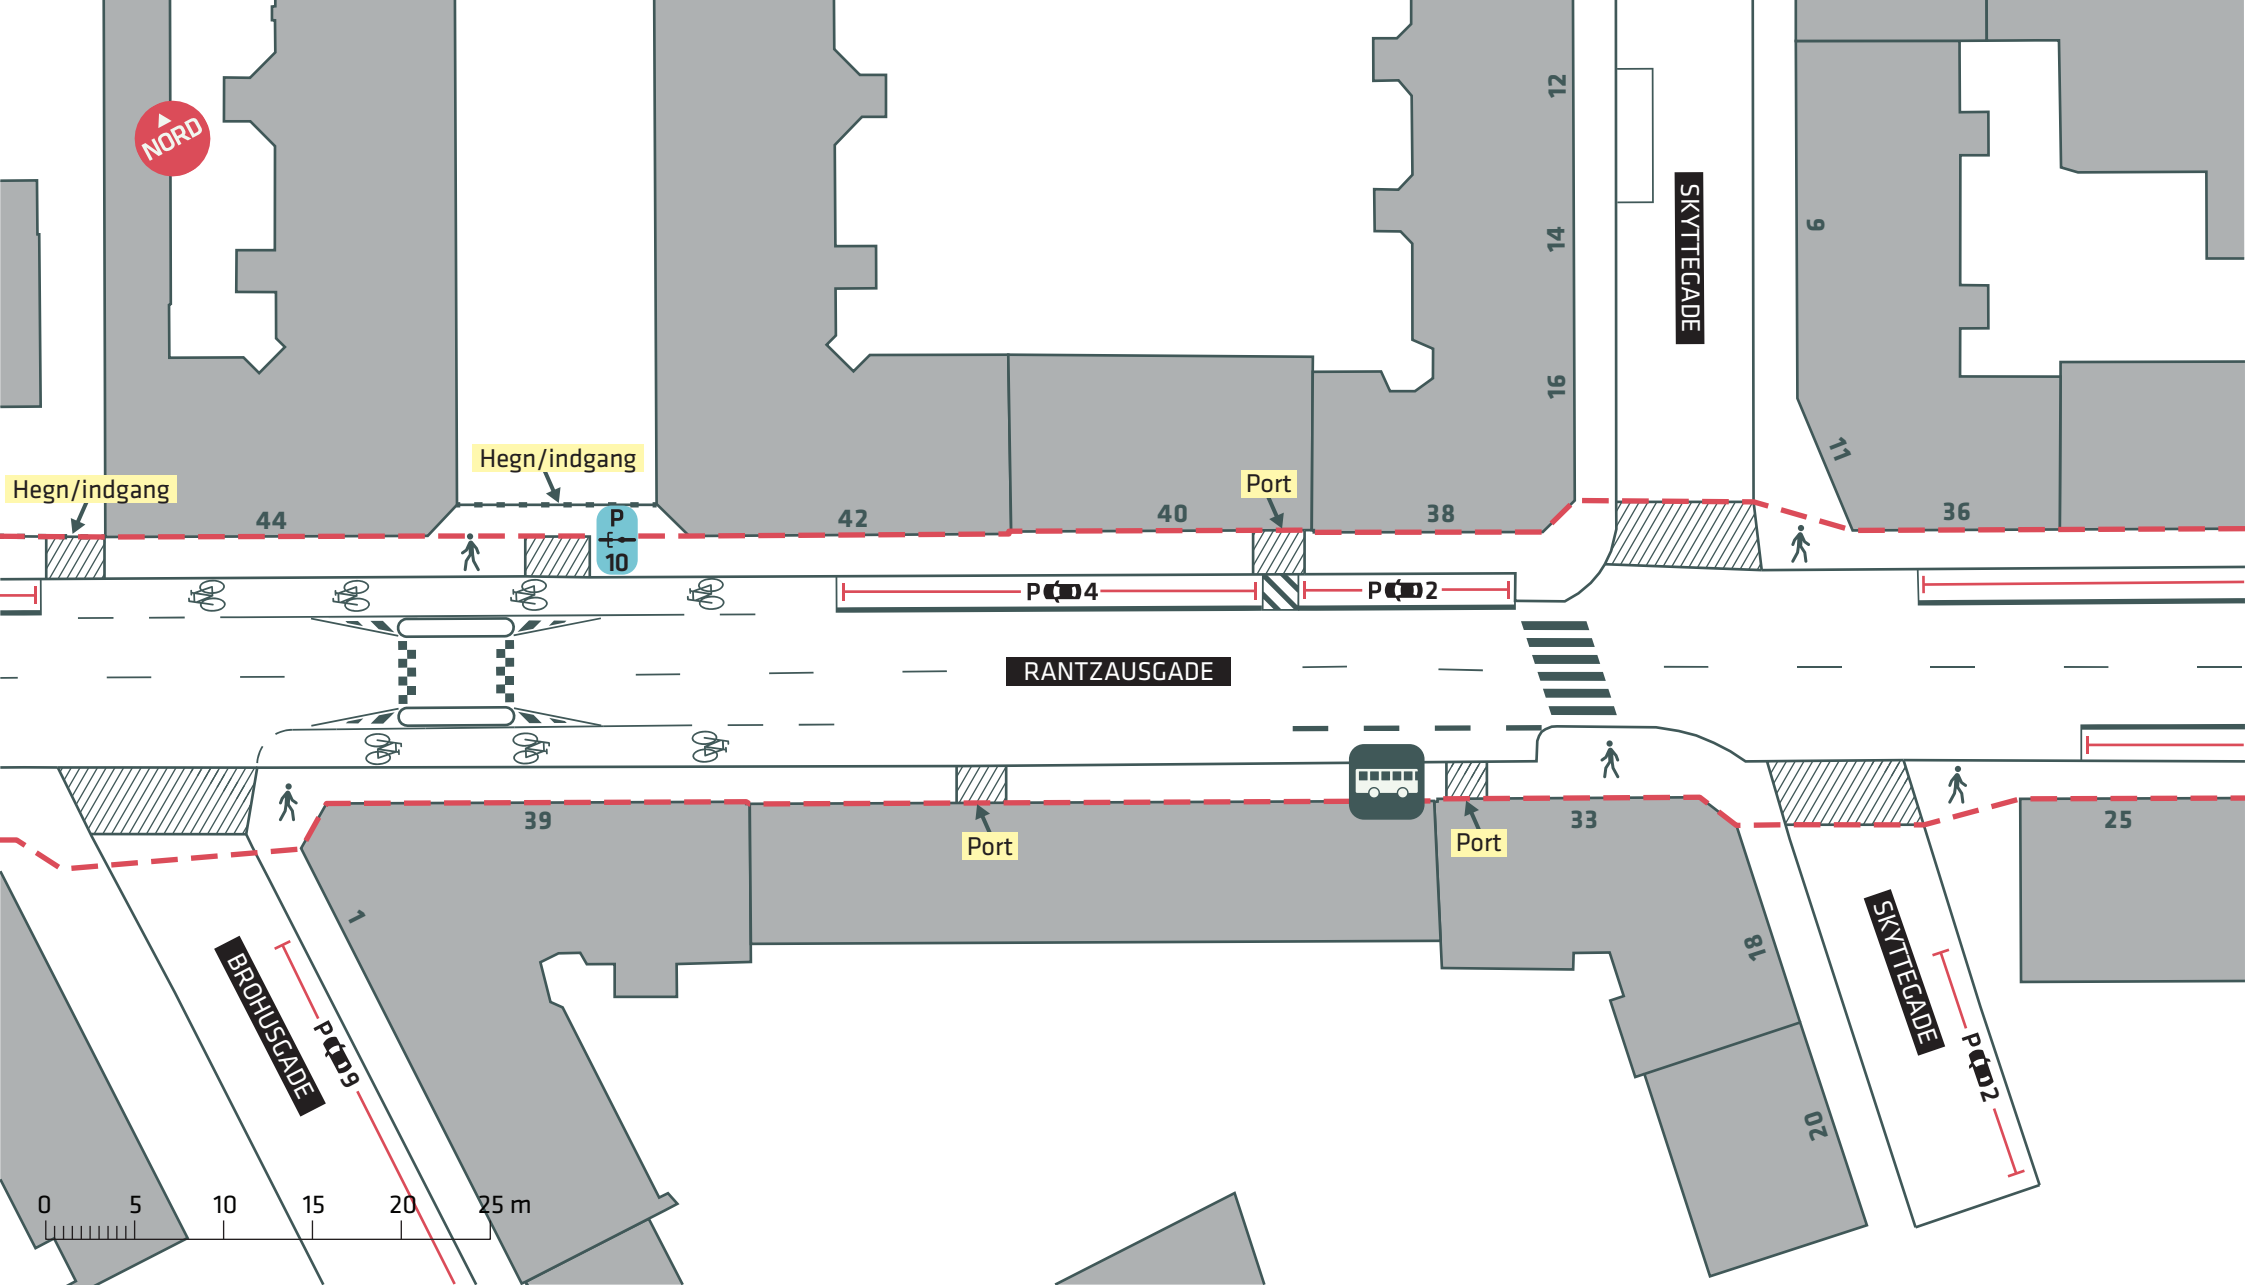

- - - - Anlægsområde
- . . . . . Kommunegrænse
- Træ (2 stk.)

**RANTZAUSGADE**  
 Nørrebro  
 Eksisterende forhold  
**Bilag 2A**

--- Anlægsområde

**RANTZAUSGADE**  
 Nørrebro  
 Eksisterende forhold  
**Bilag 2B**

--- Anlægsområde

**RANTZAUSGADE**  
Nørrebro  
Eksisterende forhold  
**Bilag 2C**

--- Anlægsområde

**RANTZAUSGADE**  
 Nørrebro  
 Eksisterende forhold  
**Bilag 2D**

--- Anlægsområde

● Træ (3 stk.)

 Udeservering

**RANTZAUSGADE**

Nørrebro

Eksisterende forhold

**Bilag 2E**

--- Anlægsområde

● Træ (1 stk.)

**RANTZAUSGADE**

Nørrebro