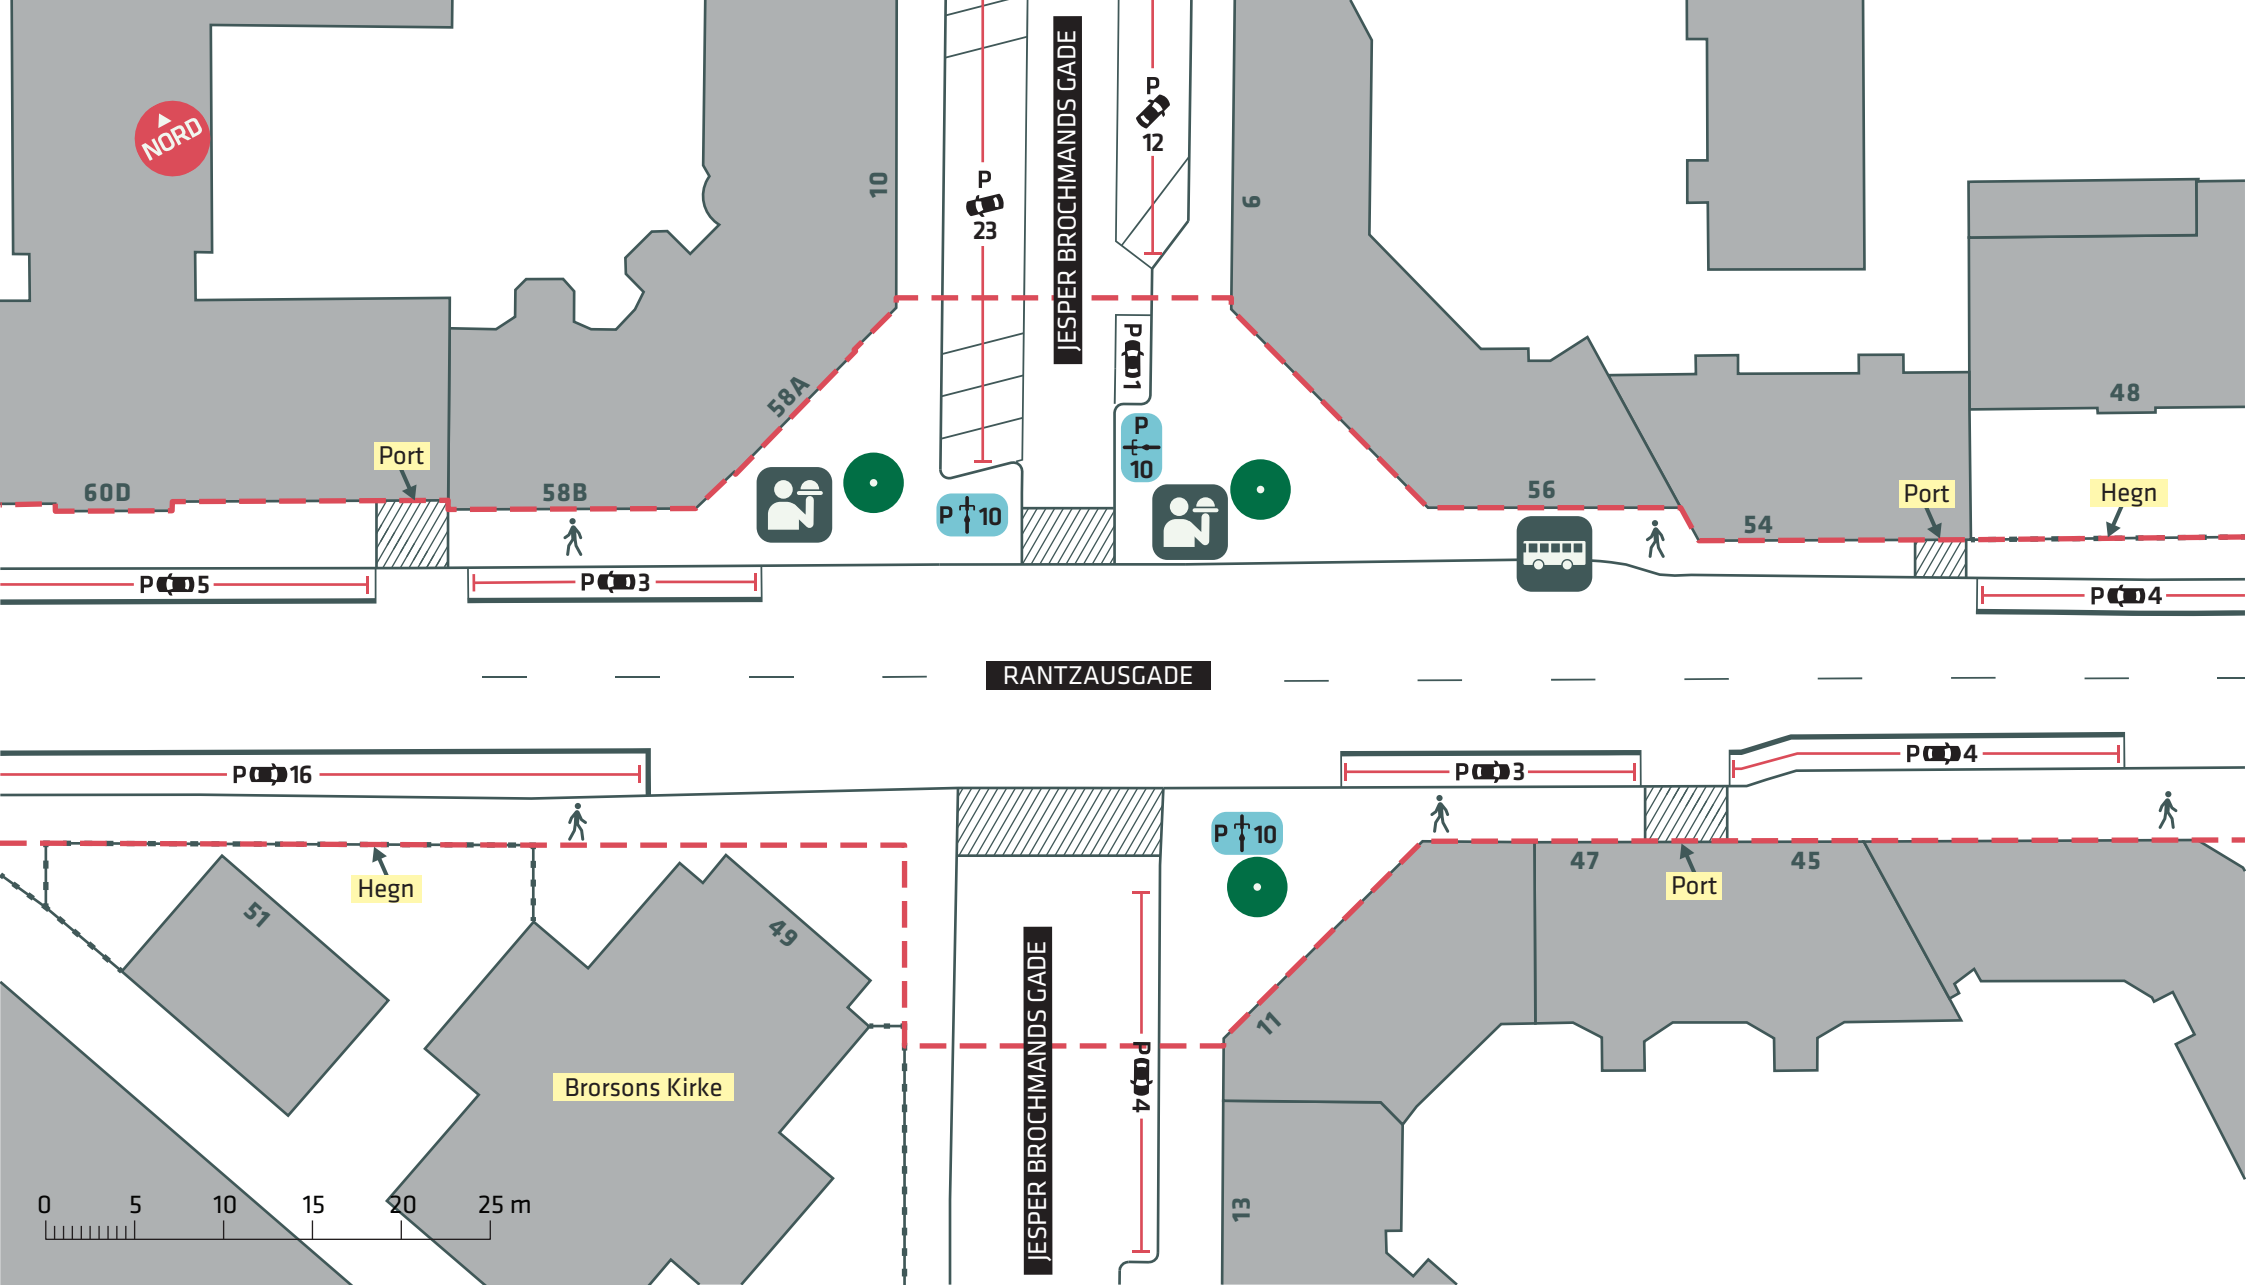

- - - - Anlægsområde
- . . . . . Kommunegrænse
- Træ (2 stk.)

**RANTZAUSGADE**  
 Nørrebro  
 Eksisterende forhold  
**Bilag 2A**

--- Anlægsområde

**RANTZAUSGADE**  
 Nørrebro  
 Eksisterende forhold  
**Bilag 2B**

--- Anlægsområde

**RANTZAUSGADE**  
Nørrebro  
Eksisterende forhold  
**Bilag 2C**

--- Anlægsområde

**RANTZAUSGADE**  
 Nørrebro  
 Eksisterende forhold  
**Bilag 2D**

--- Anlægsområde

● Træ (3 stk.)

 Udeservering

**RANTZAUSGADE**

Nørrebro

Eksisterende forhold

**Bilag 2E**

--- Anlægsområde

● Træ (1 stk.)

**RANTZAUSGADE**

Nørrebro

Eksisterende forhold

**Bilag 2F**