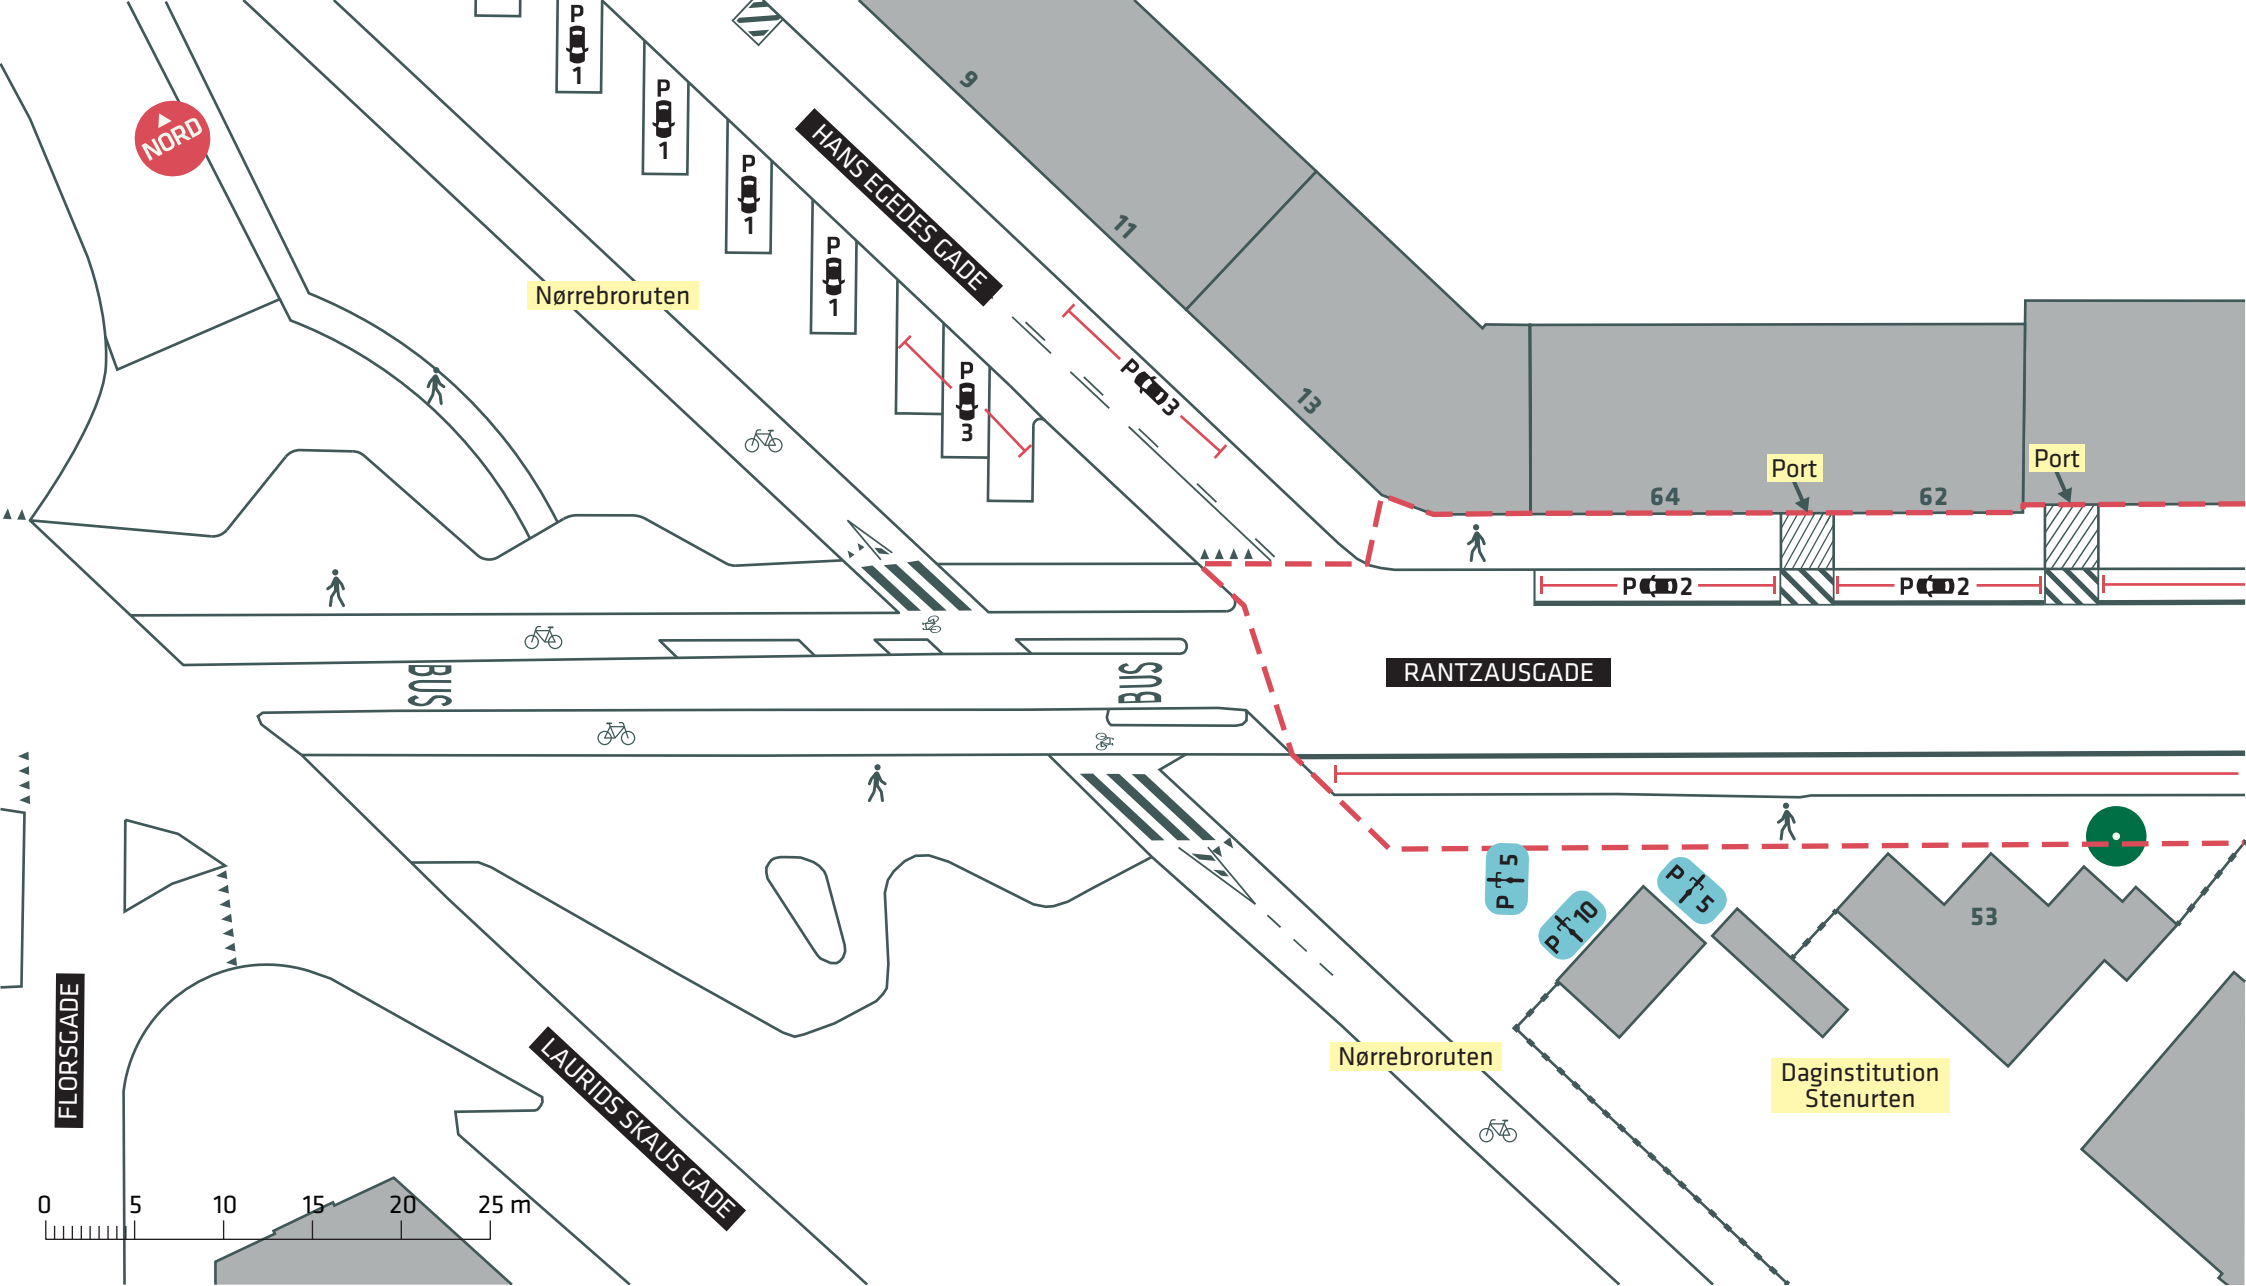

- - - - Anlægsområde
- . . . . . Kommunegrænse
- Træ (2 stk.)

**RANTZAUSGADE**  
 Nørrebro  
 Eksisterende forhold  
**Bilag 2A**

--- Anlægsområde

**RANTZAUSGADE**  
 Nørrebro  
 Eksisterende forhold  
**Bilag 2B**

--- Anlægsområde

**RANTZAUSGADE**  
Nørrebro  
Eksisterende forhold  
**Bilag 2C**

--- Anlægsområde

**RANTZAUSGADE**  
 Nørrebro  
 Eksisterende forhold  
**Bilag 2D**

--- Anlægsområde

● Træ (3 stk.)

 Udeservering

**RANTZAUSGADE**

Nørrebro

Eksisterende forhold

**Bilag 2E**

--- Anlægsområde

● Træ (1 stk.)

**RANTZAUSGADE**

Nørrebro