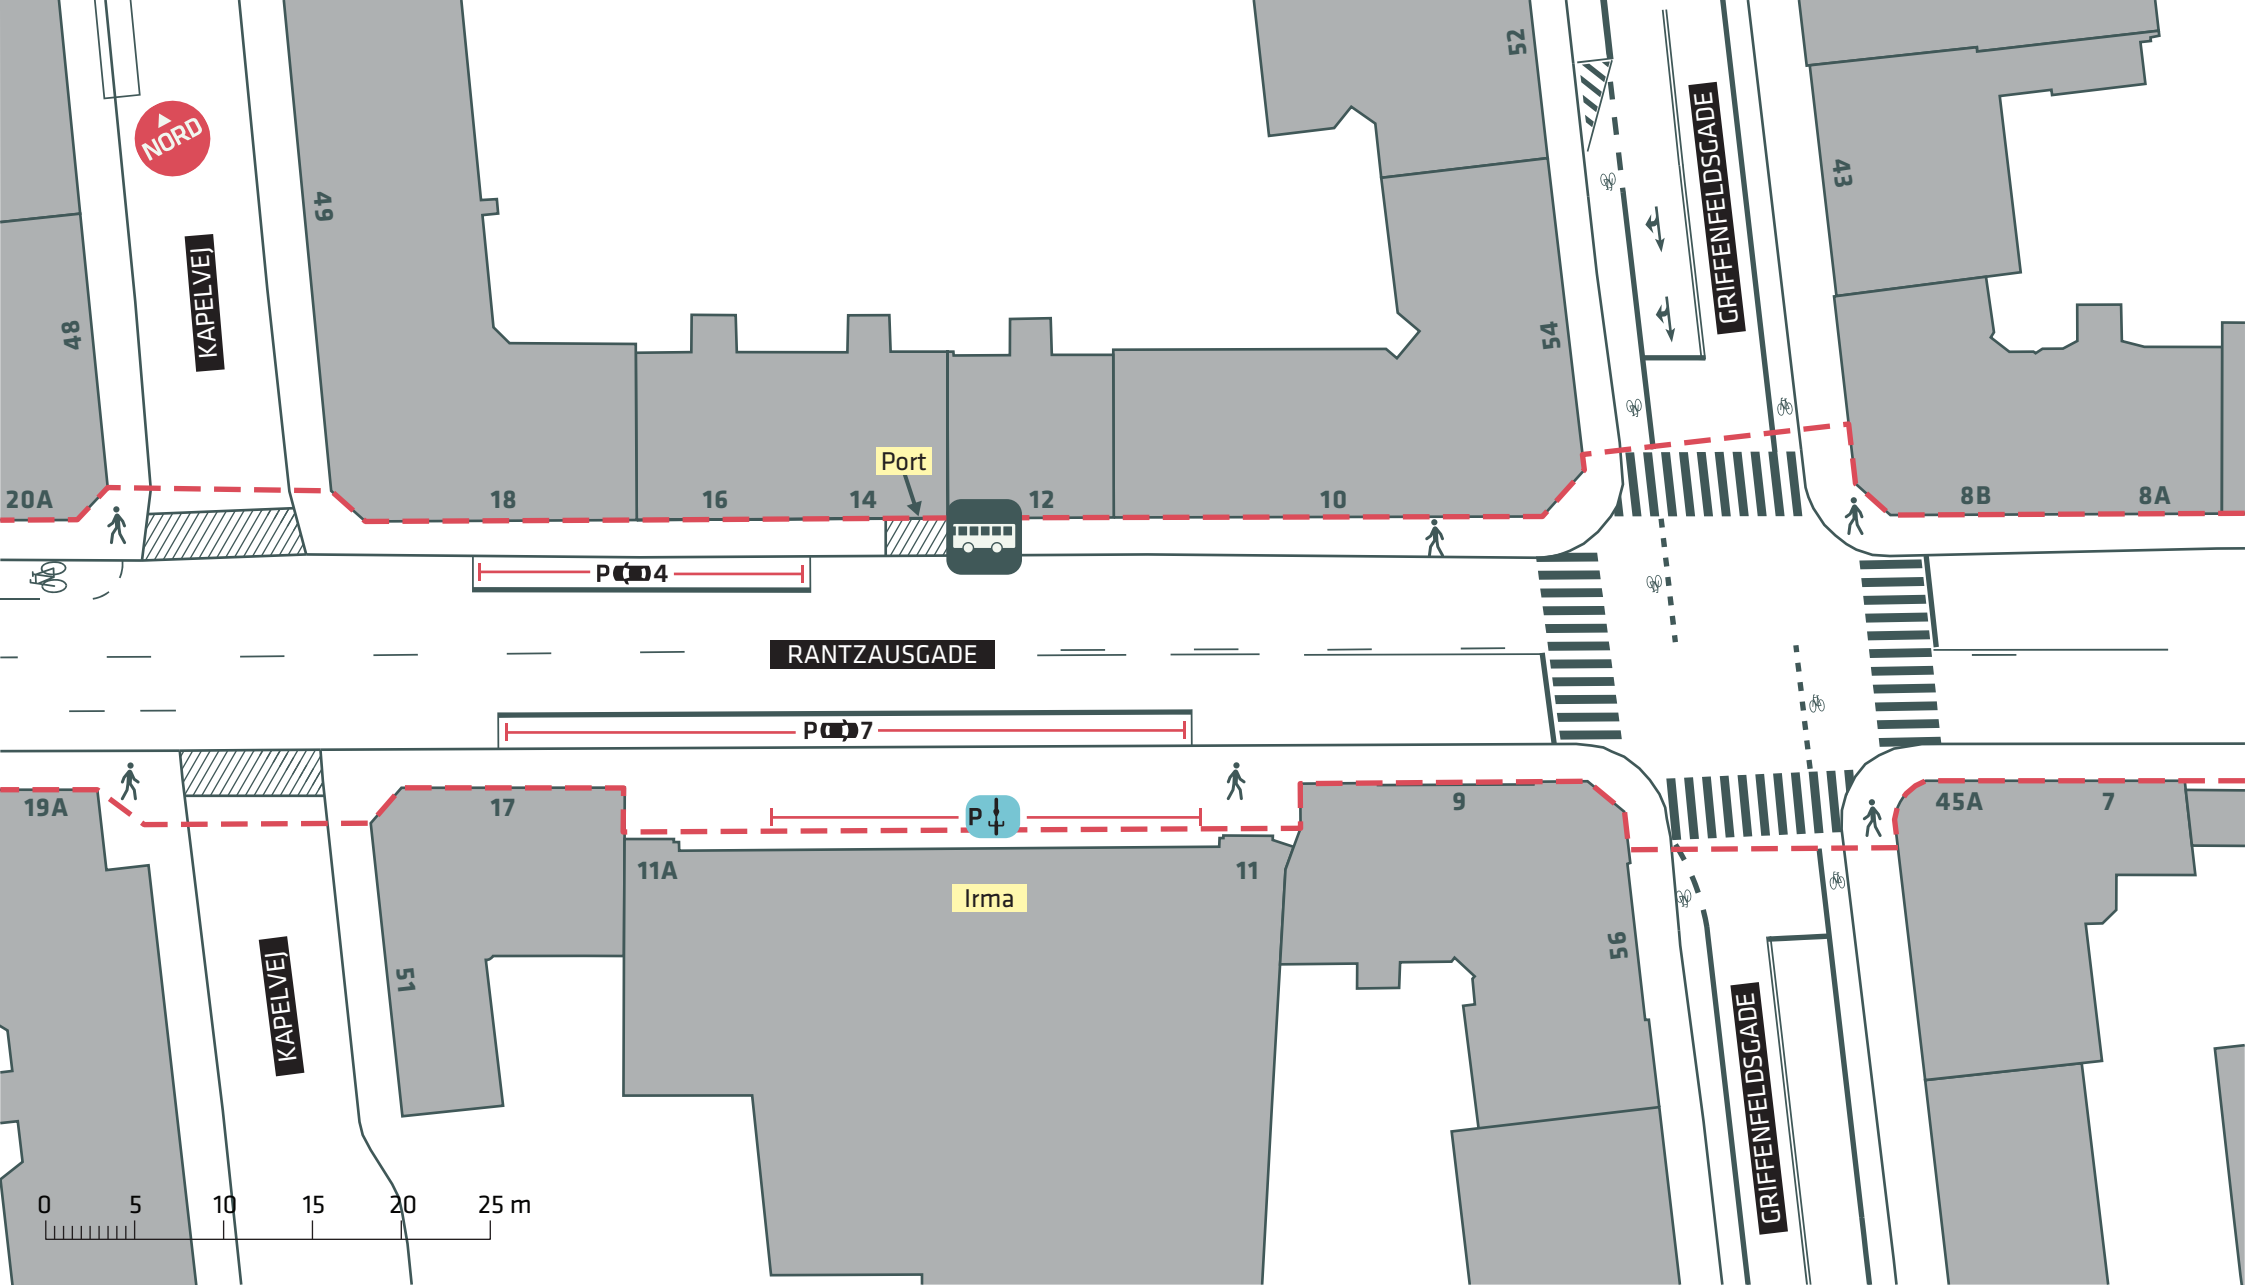

- - - - Anlægsområde
- . . . . . Kommunegrænse
- Træ (2 stk.)

**RANTZAUSGADE**  
 Nørrebro  
 Eksisterende forhold  
**Bilag 2A**

--- Anlægsområde

**RANTZAUSGADE**  
 Nørrebro  
 Eksisterende forhold  
**Bilag 2B**

--- Anlægsområde

**RANTZAUSGADE**  
Nørrebro  
Eksisterende forhold  
**Bilag 2C**

--- Anlægsområde

**RANTZAUSGADE**  
 Nørrebro  
 Eksisterende forhold  
**Bilag 2D**

--- Anlægsområde

● Træ (3 stk.)

 Udeservering

**RANTZAUSGADE**

Nørrebro

Eksisterende forhold

**Bilag 2E**

--- Anlægsområde

● Træ (1 stk.)

**RANTZAUSGADE**

Nørrebro