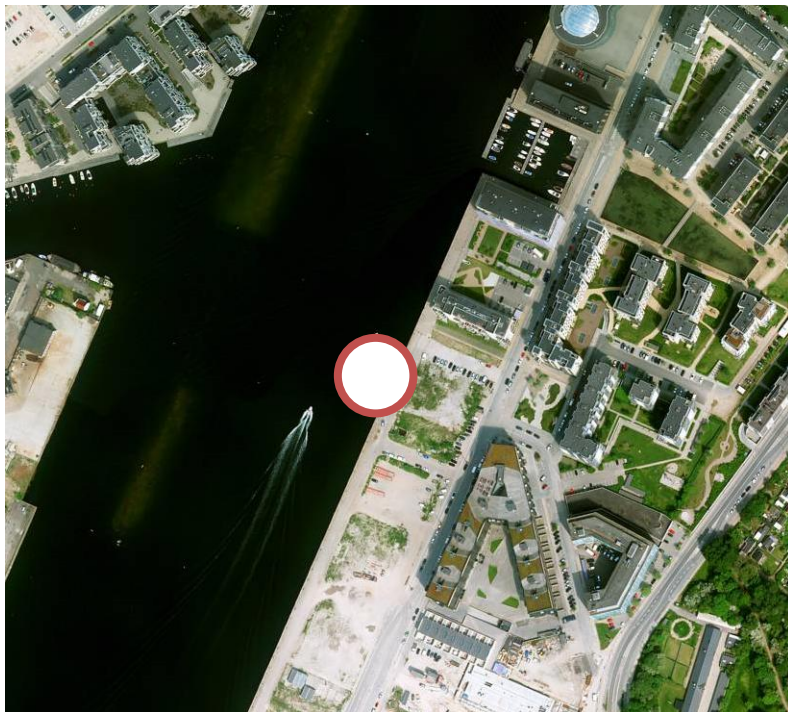

Bilag 2. Forslag til placering af fire badezoner

Badezoner, der forventes at åbne sommeren 2016

Islands Brygge
ud for Halfdansgade

Nordre Refshalebassin
ved Halvandet

Badezoner, der forventes at åbne sommeren 2017

Islands Brygge
ud for A-Huset

Kvæsthusmolen