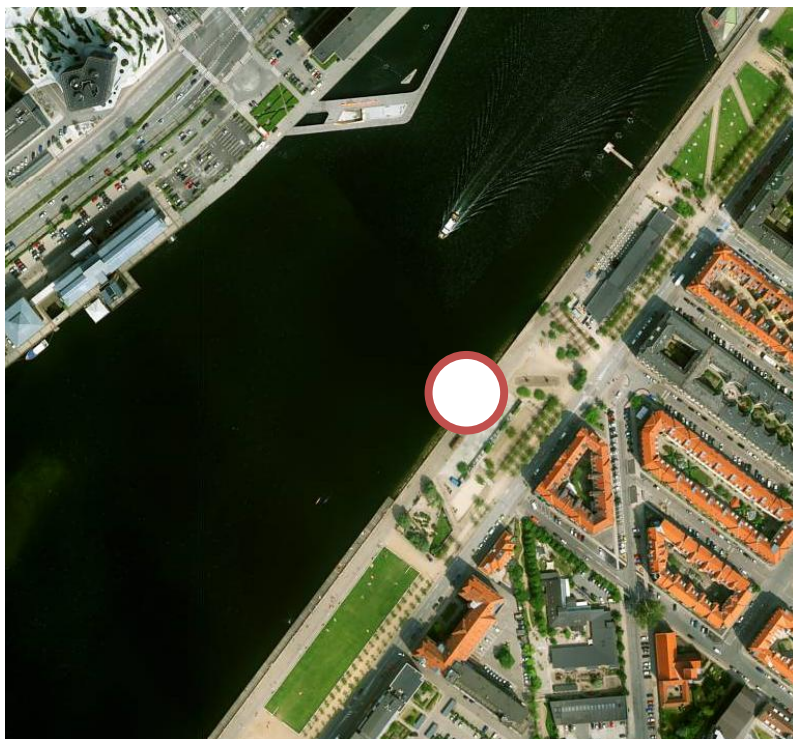

Bilag 2. Forslag til placering af fire badezoner

Badezoner, der forventes at åbne sommeren 2016

Islands Brygge
ud for Halfdansgade

Nordre Refshalebassin
ved Halvandet

Badezoner, der forventes at åbne sommeren 2017

Islands Brygge
ud for A-Huset

Kvæsthusmolen