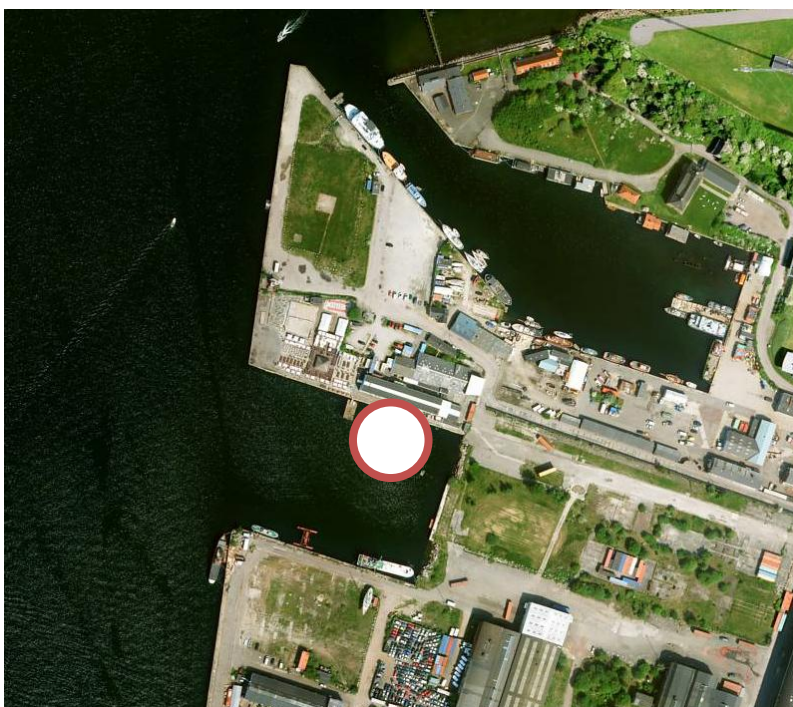

Bilag 2. Forslag til placering af fire badezoner

Badezoner, der forventes at åbne sommeren 2016

Islands Brygge
ud for Halfdansgade

Nordre Refshalebassin
ved Halvandet

Badezoner, der forventes at åbne sommeren 2017

Islands Brygge
ud for A-Huset

Kvæsthusmolen