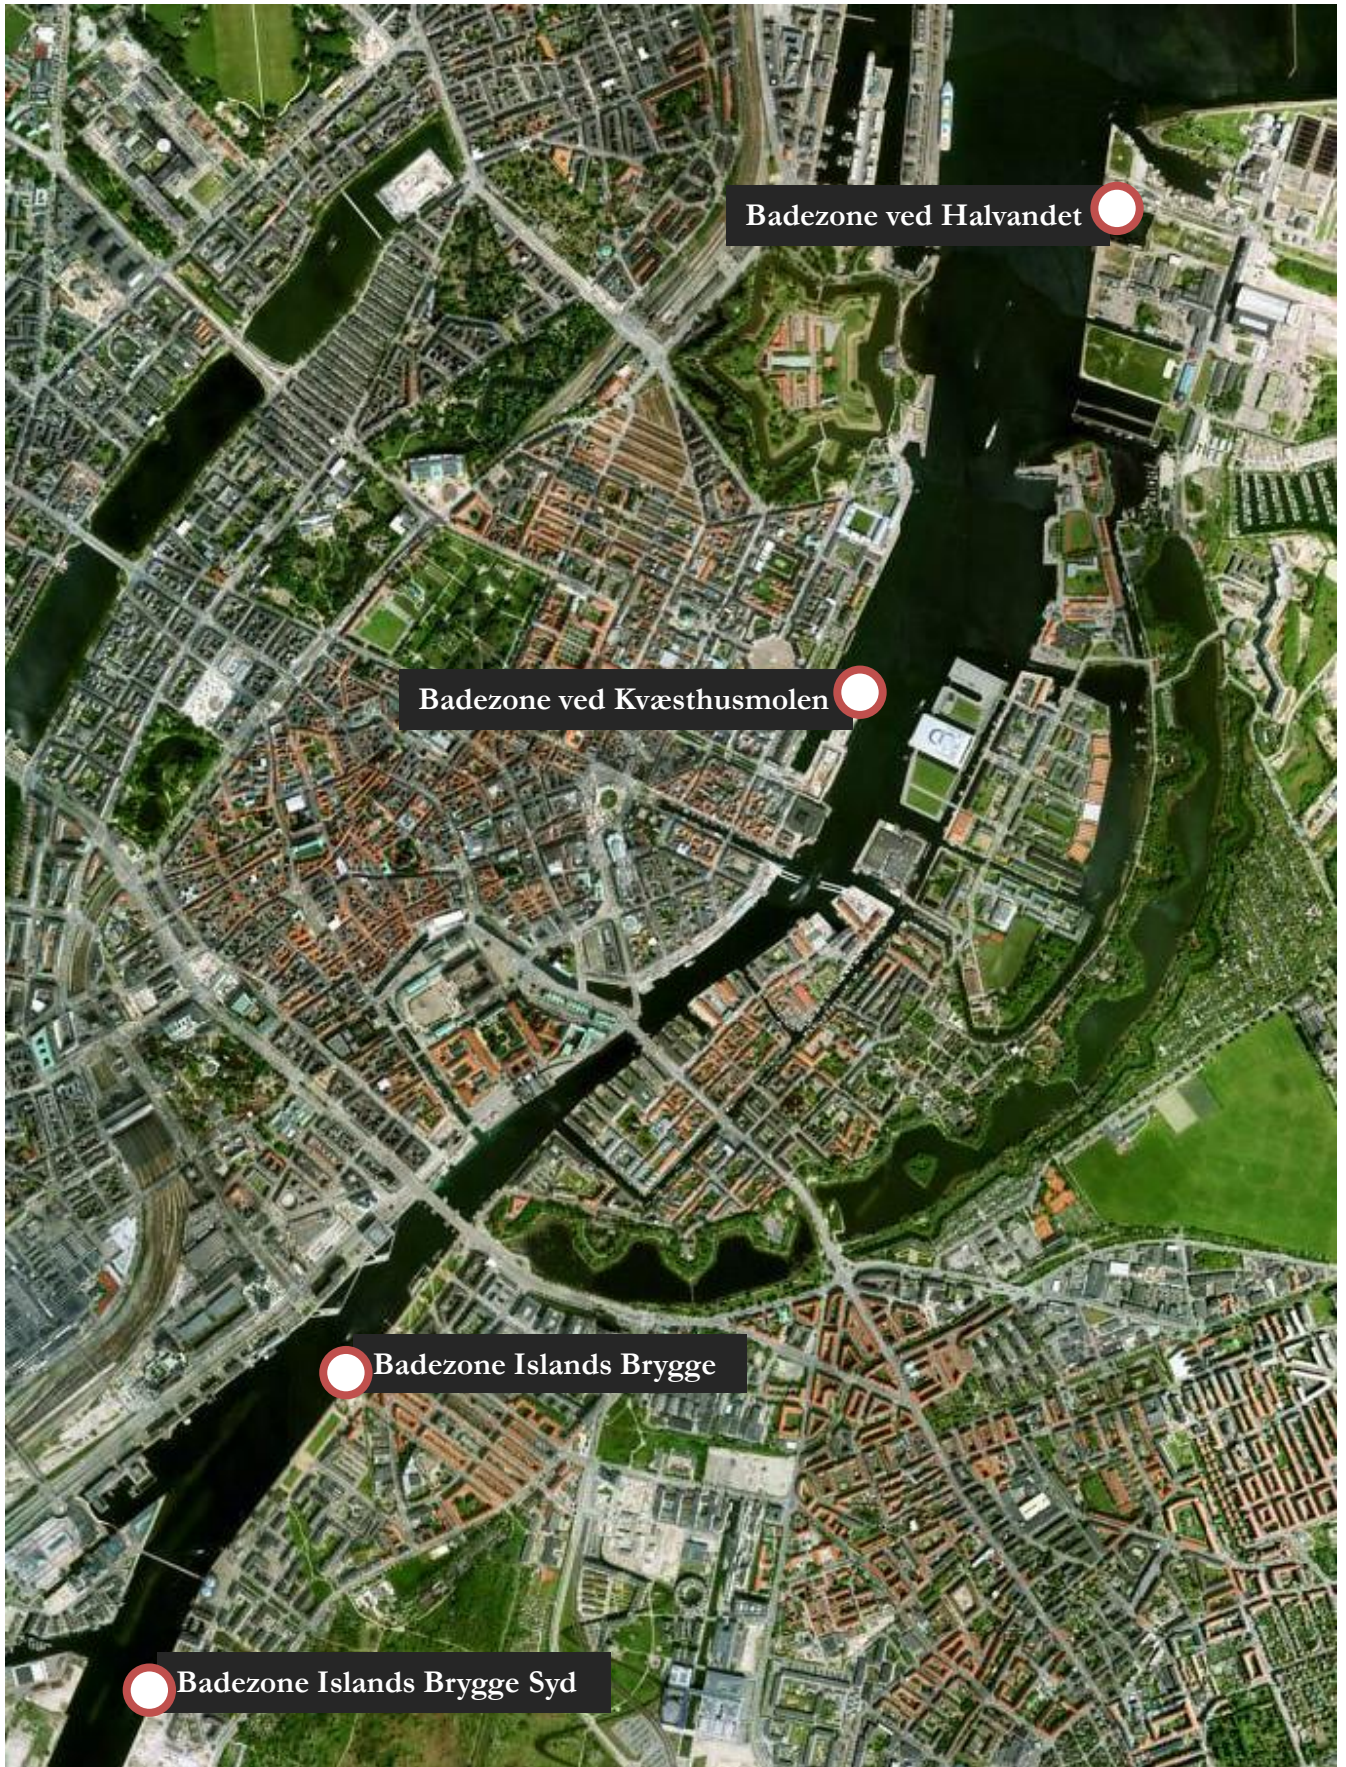

Bilag 2. Forslag til placering af fire badezoner

Badezoner, der forventes at åbne sommeren 2016

Islands Brygge
ud for Halfdansgade

Nordre Refshalebassin
ved Halvandet

Badezoner, der forventes at åbne sommeren 2017

Islands Brygge
ud for A-Huset

Kvæsthusmolen