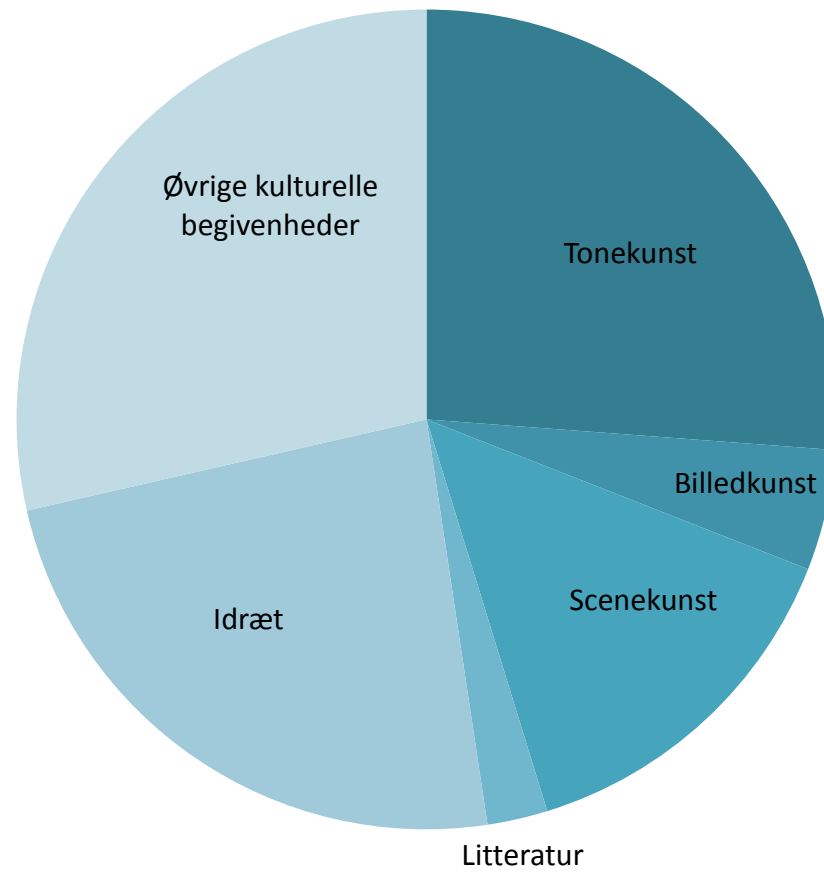

Festivalpuljen Årshjul 2016

fordeling af events, støttet af festivalpuljen i 2016
(forud for udmøntning d. 7. april 2016)

Festivalpuljen Genrefordeling 2016

fordeling af events, støttet af festivalpuljen i 2016
(forud for udmøntning d. 7. april 2016)

Festivalpuljen bydelsoversigt 2016

fordeling af events, støttet af festivalpuljen i 2016
(forud for udmøntning d. 7. april 2016)

■ Indre By
/Chr.havn

■ Østerbro
/Nordhavn

■ Nørrebro

■ Vesterbro
/Kgs. Enghave