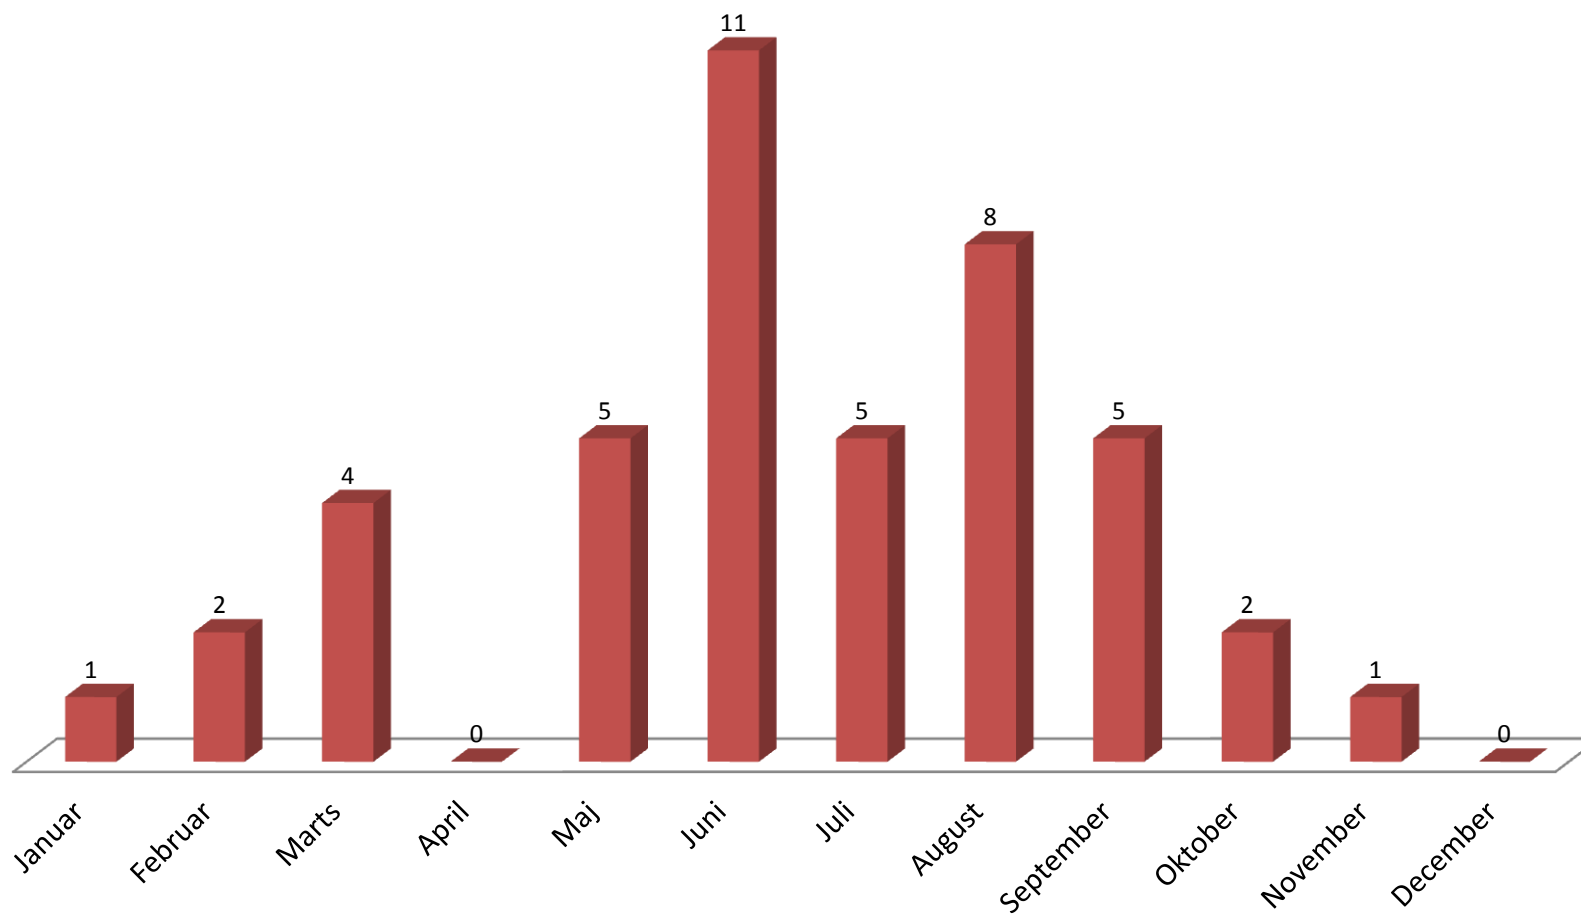

Festivalpuljen Årshjul 2016

fordeling af events, støttet af festivalpuljen i 2016
(forud for udmøntning d. 7. april 2016)

Festivalpuljen Genrefordeling 2016

fordeling af events, støttet af festivalpuljen i 2016
(forud for udmøntning d. 7. april 2016)

Festivalpuljen bydelsoversigt 2016

fordeling af events, støttet af festivalpuljen i 2016
(forud for udmøntning d. 7. april 2016)

■ Indre By
/Chr.havn

■ Østerbro
/Nordhavn

■ Nørrebro

■ Vesterbro
/Kgs. Enghave

■ Valby

■ Brønshøj/Husum

■ Bispebjerg
/Nordvest

■ Vanløse

■ Amager Øst

■ Amager Vest