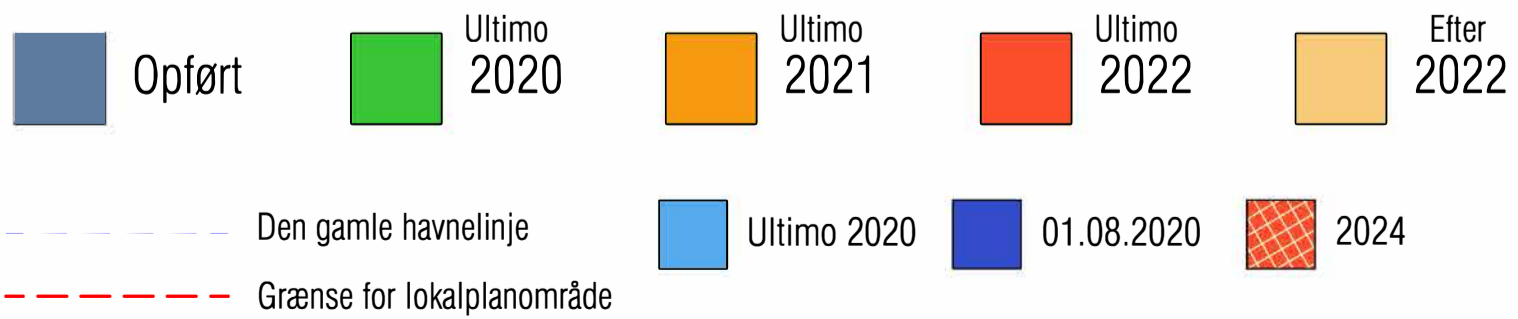

# Udviklingstakt for Sivholm - byggefelt G

Situationsplan 1:750 på A3  
ENGHOLMENE v01 17.02.2020

# Udviklingstakt for det nordlige Enghave Brygge