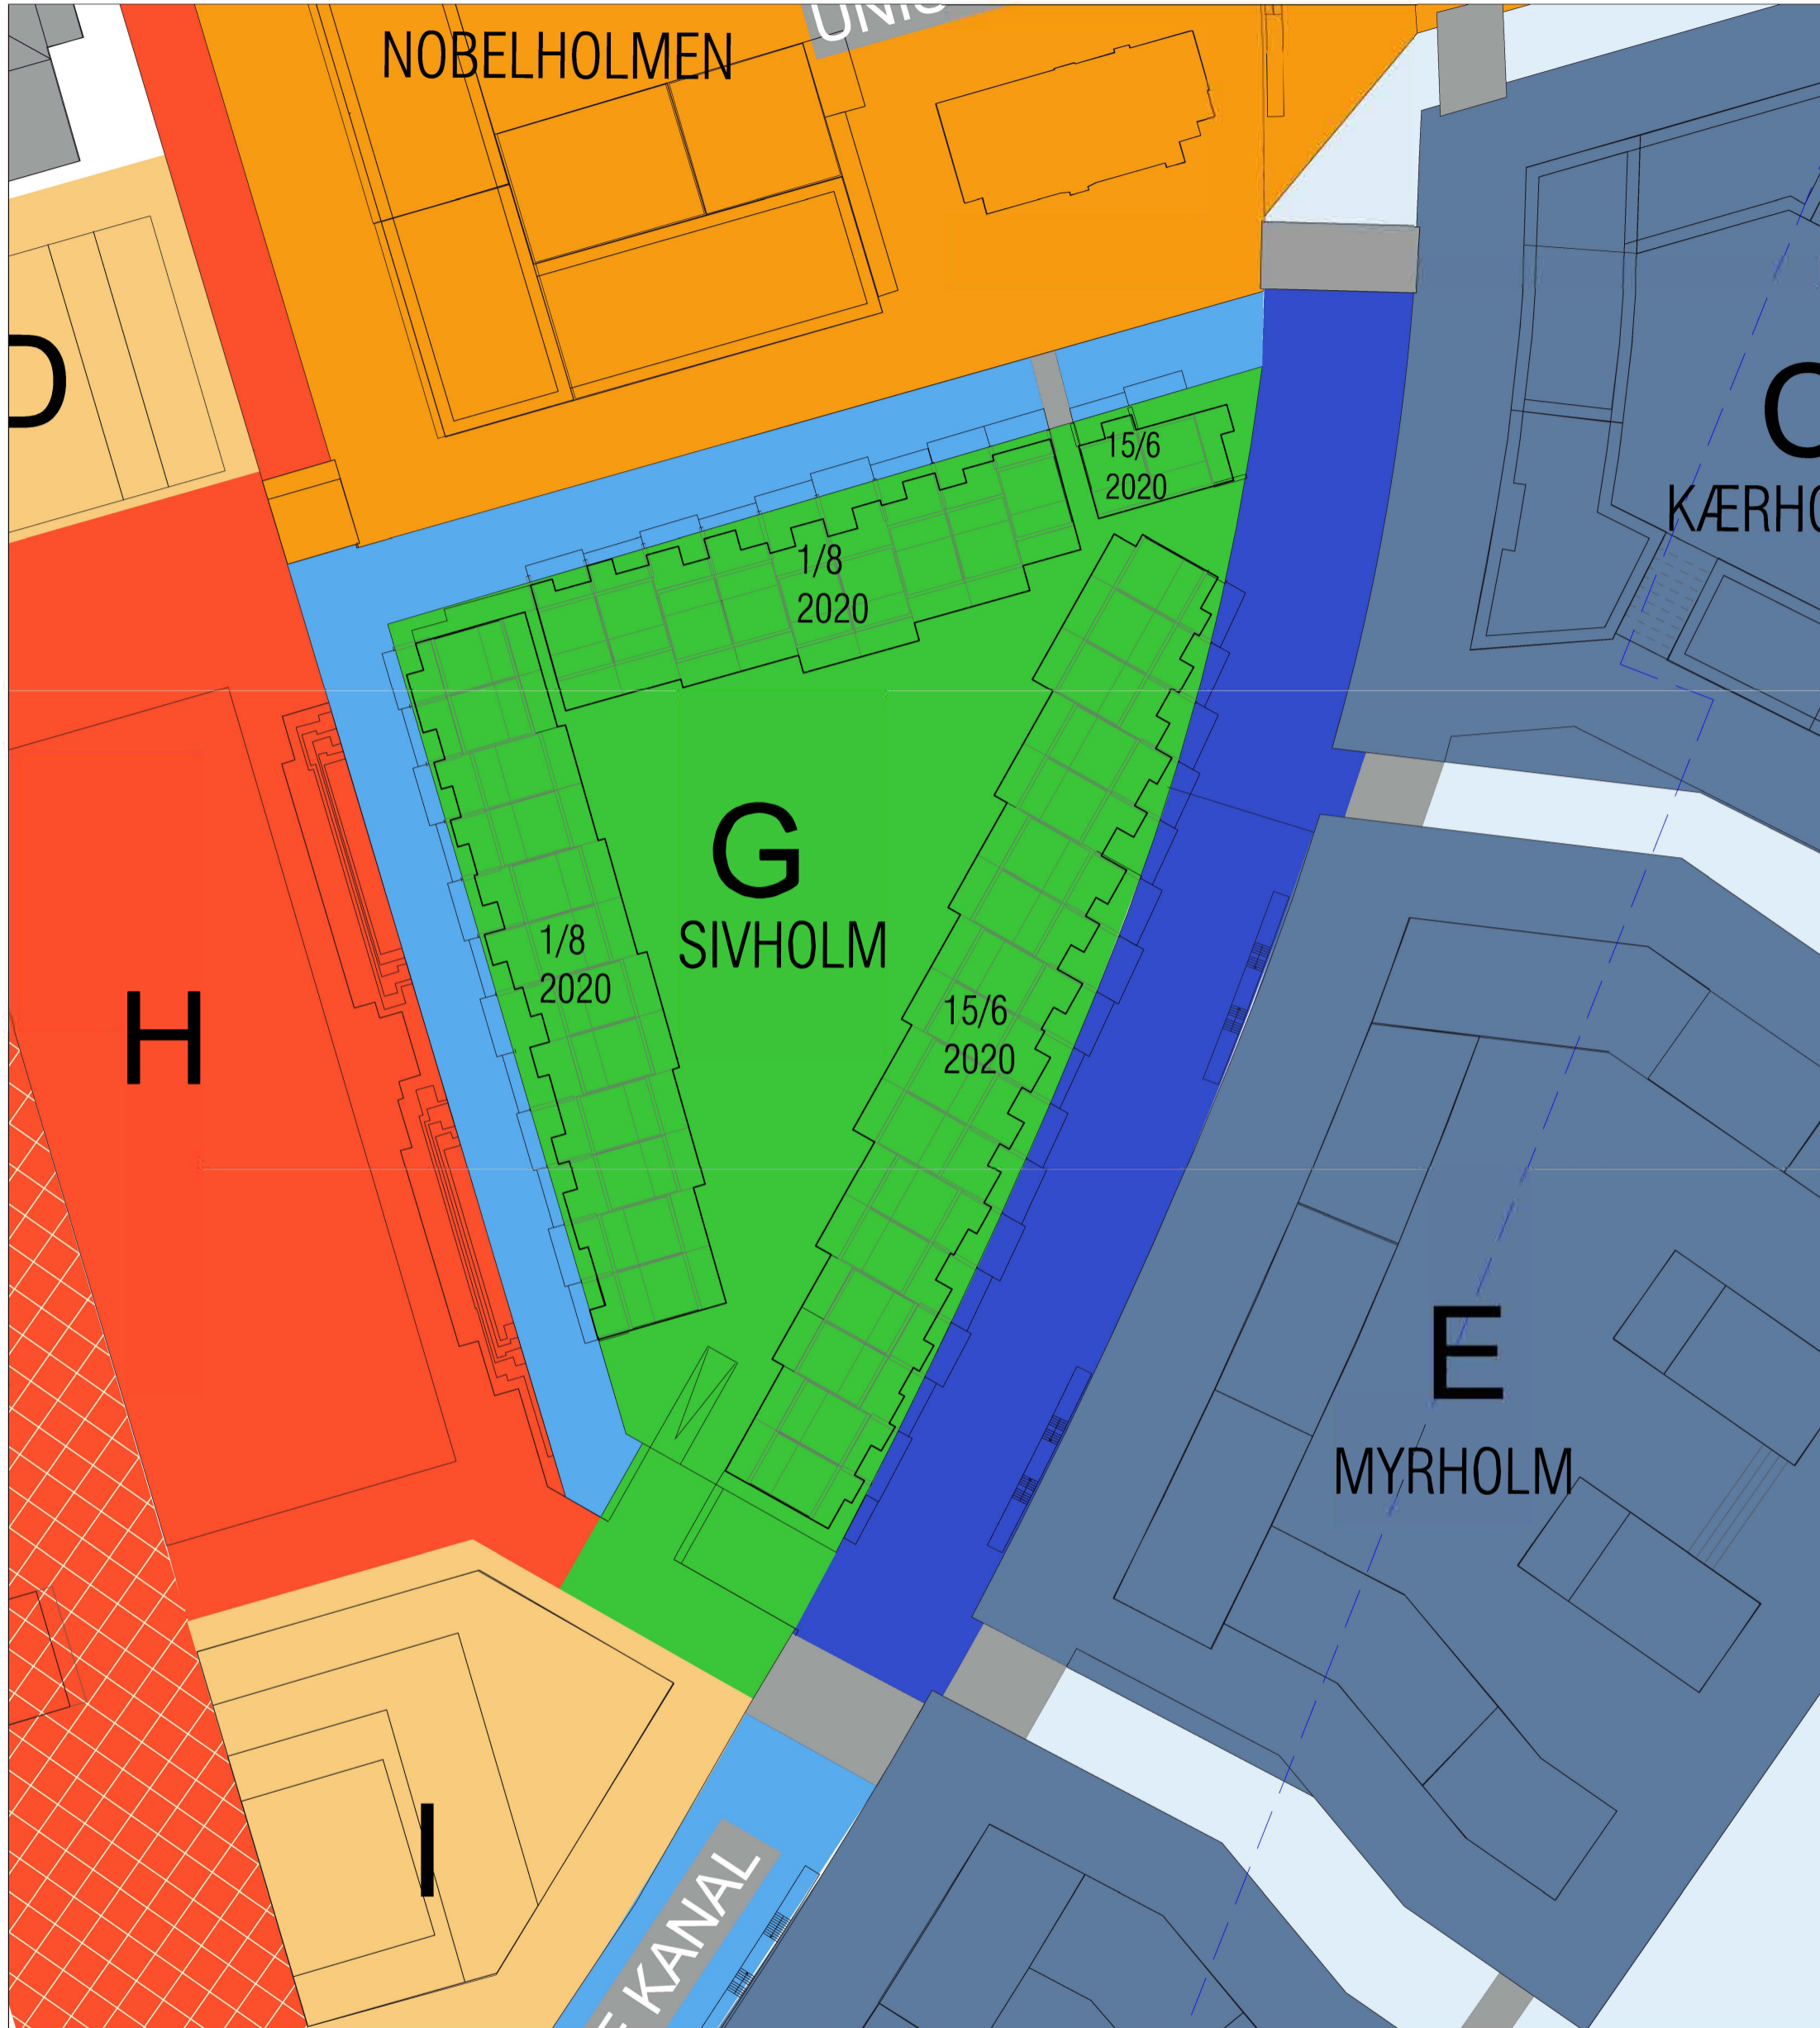

# Udviklingstakt for Sivholm - byggefelt G

Situationsplan 1:750 på A3  
ENGHOLMENE v01 17.02.2020

# Udviklingstakt for det nordlige Enghave Brygge