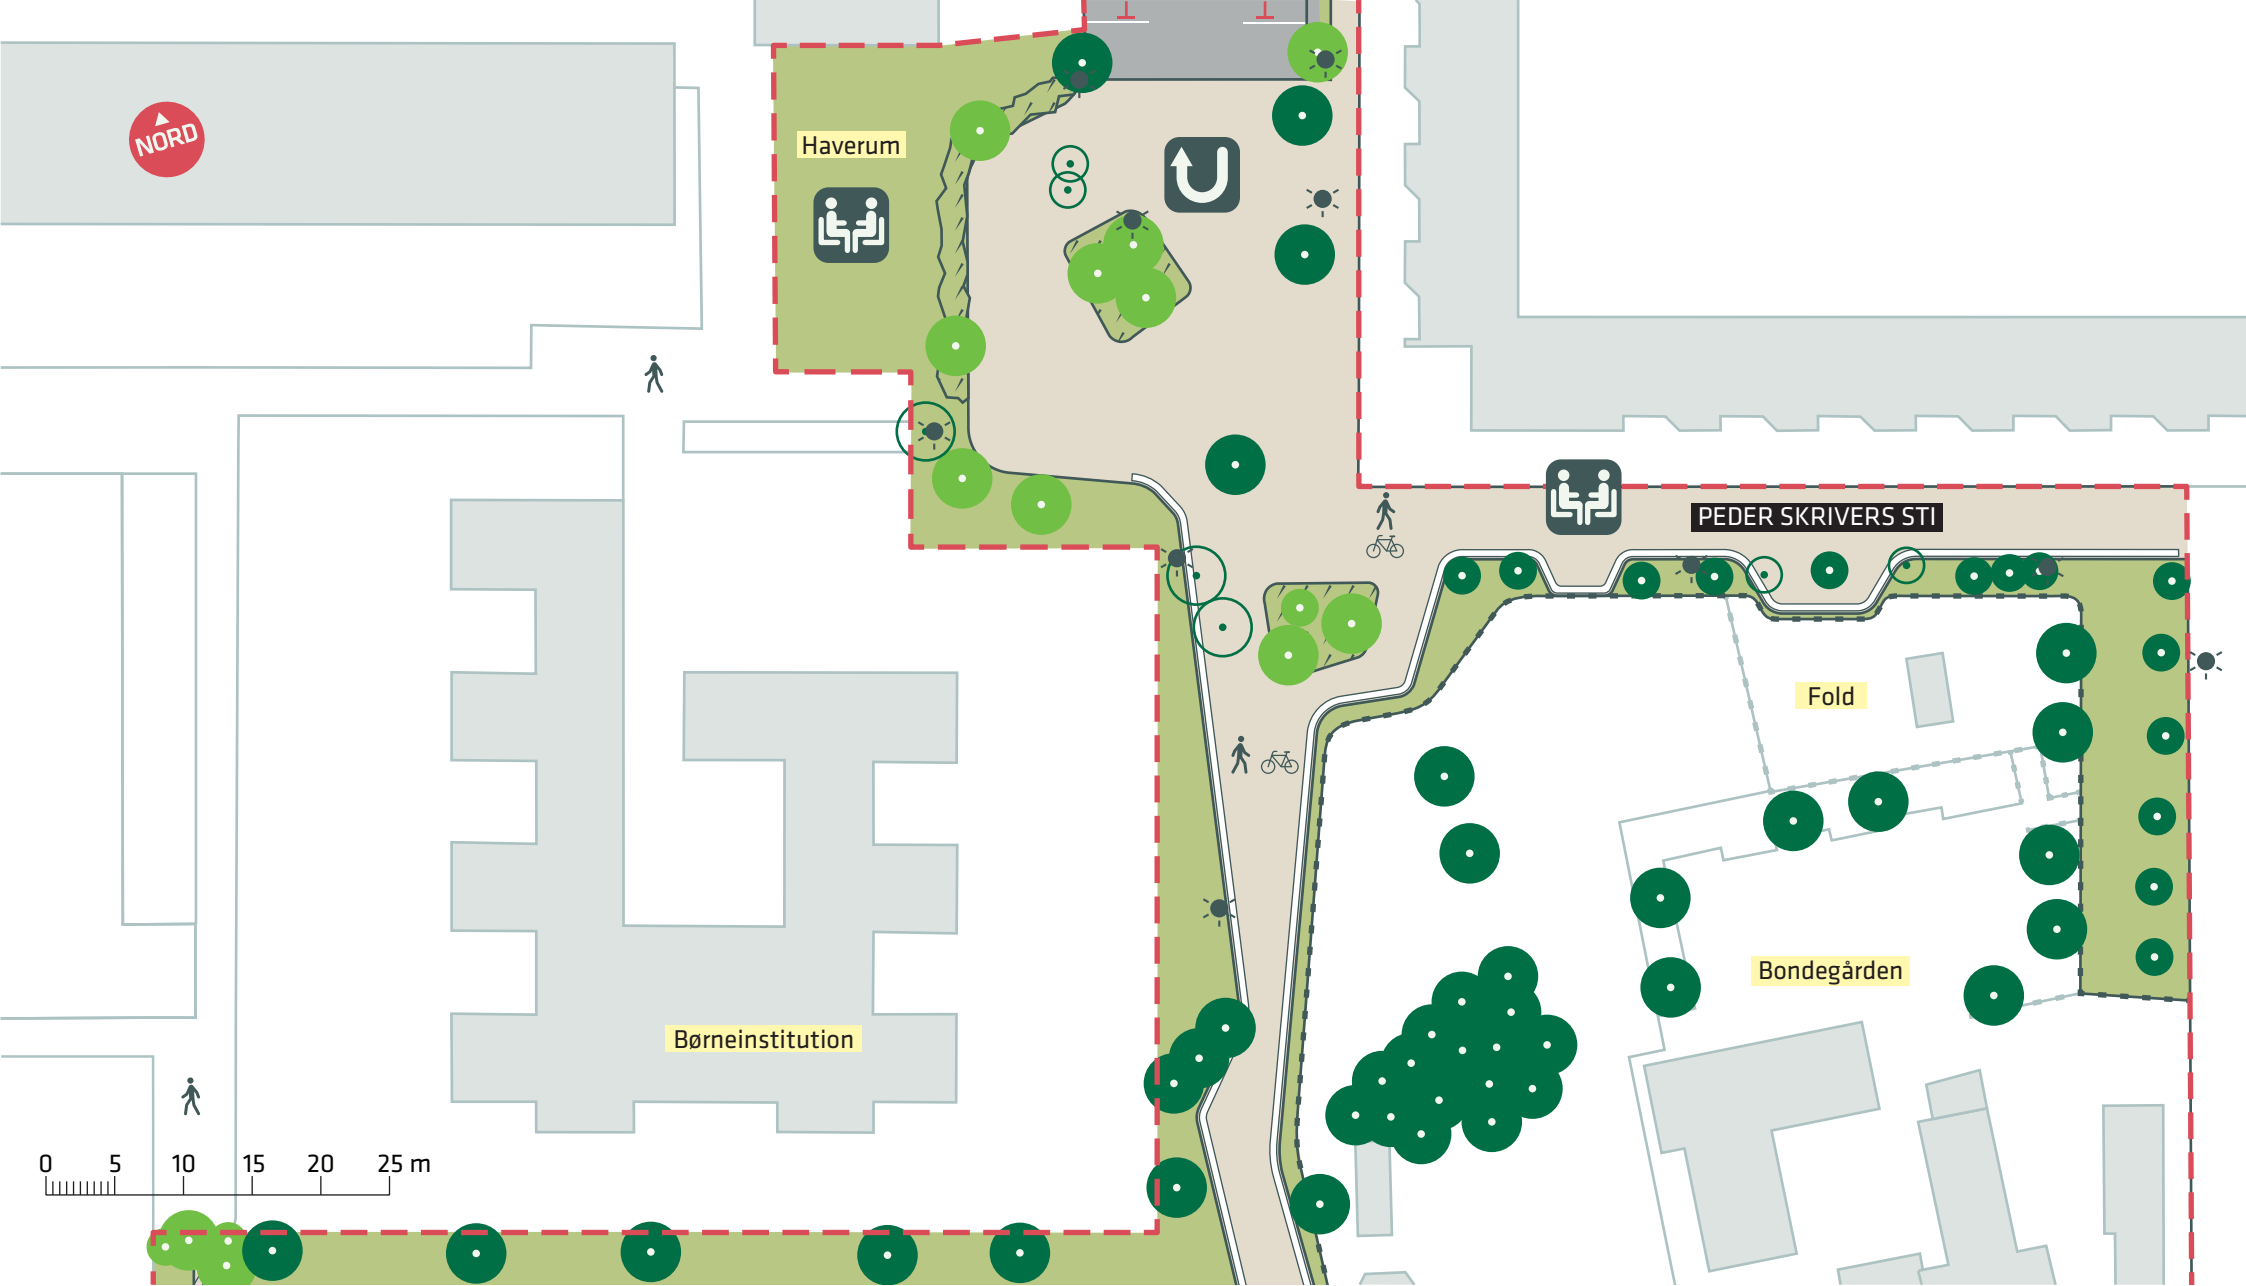

Leg- og læringslandskab

Naturlandskab

Kulturlandskab

Bevægelseslandskab

Ankomst-plads

PEDER LYKKES VEJ

P
40

P
40

0 5 10 15 20 25 m

-  Anlægsområde
-  Belysning
-  Ophold
-  Eksisterende træ (25 stk.)
-  Nyt træ (11 stk.)
-  Træ der fældes (4 stk.)

- Anlægsområde
- Hegn
- Belysning
- Eksisterende træ (55 stk.)
- Nyt træ (15 stk.)
- Træ der fældes (7 stk.)
- Ophold
- Vendeplads

REMISEPARKEN
 Amager Vest
 Projektforslag
Bilag 3B

- Anlægsområde
- Hegn
- Belysning
- Eksisterende træ (65 stk.)
- Nyt træ (114 stk.)
- Træ der fældes (11 stk.)
- Ophold

NORD

0 5 10 15 20 25 m

-  Anlægsområde
-  Eksisterende træ (52 stk.)
-  Nyt træ (31 stk.)
-  Træ der fældes (10 stk.)
-  Hegn
-  Leg
-  Ophold
-  Gynger
-  Belysning

REMISEPARKEN
Amager Vest
Projektforslag
Bilag 3D

- Anlægsområde
- Hegn
- Belysning
- Eksisterende træ (104 stk.)
- Nyt træ (136 stk.)
- Træ der fældes (18 stk.)
- 🧑 Leg
- 🧑🧑 Ophold
- 🧑💪 Fitness

REMISEPARKEN
 Amager Vest
 Projektforslag
Bilag 3E