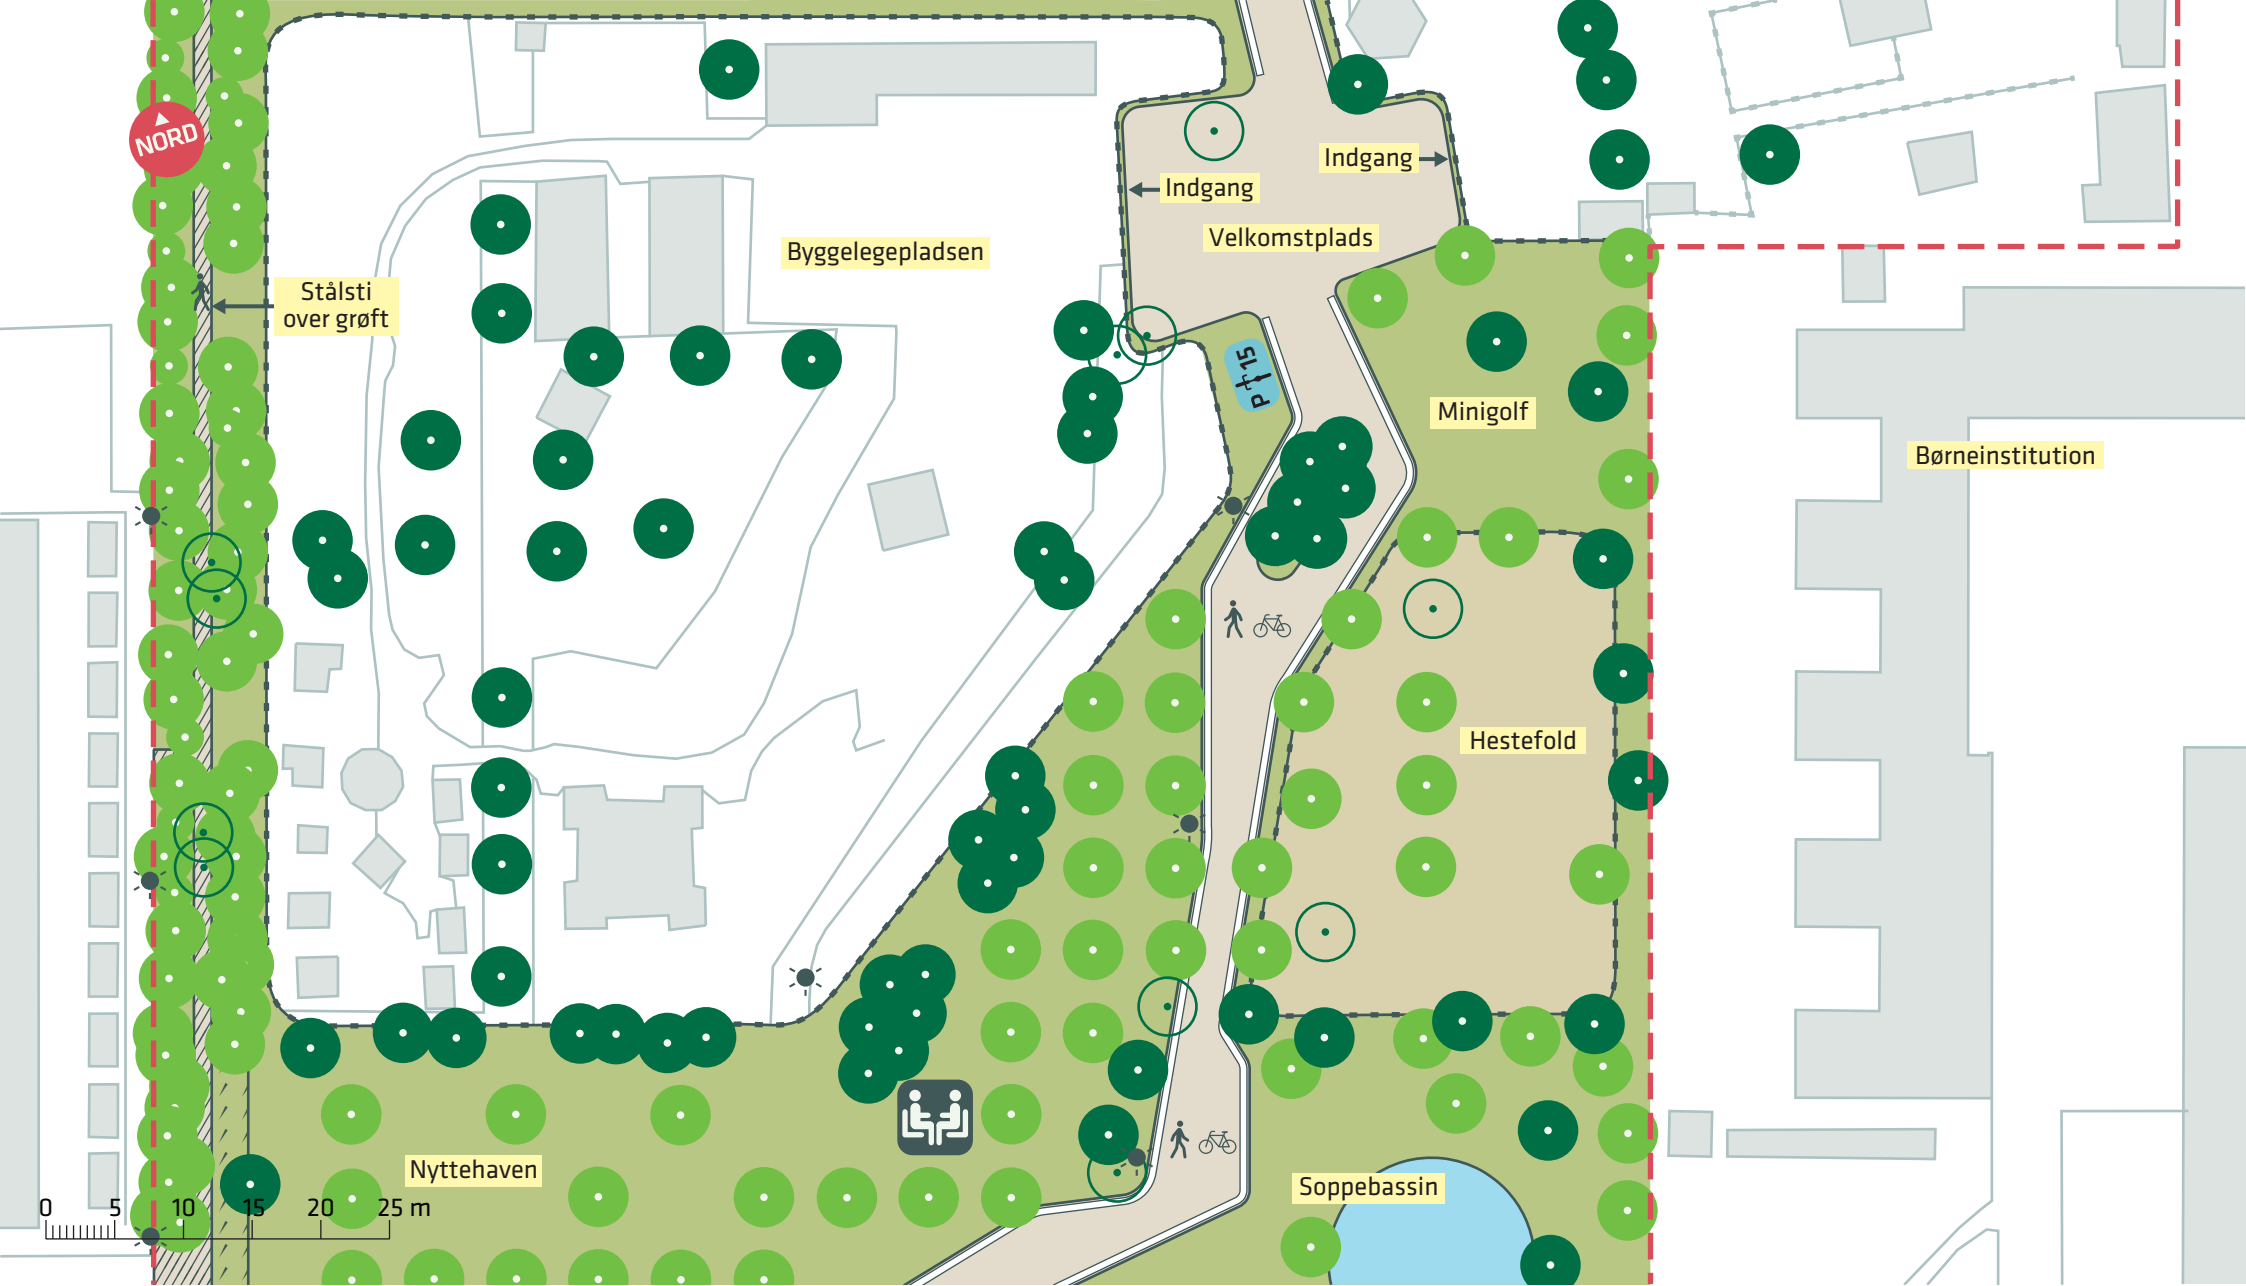

Leg- og læringslandskab

Naturlandskab

Kulturlandskab

Bevægelseslandskab

Ankomst-plads

PEDER LYKKES VEJ

P
40

P
40

0 5 10 15 20 25 m

-  Anlægsområde
-  Belysning
-  Ophold
-  Eksisterende træ (25 stk.)
-  Nyt træ (11 stk.)
-  Træ der fældes (4 stk.)

- Anlægsområde
- Hegn
- Belysning
- Eksisterende træ (55 stk.)
- Nyt træ (15 stk.)
- Træ der fældes (7 stk.)
- Ophold
- Vendeplads

REMISEPARKEN
 Amager Vest
 Projektforslag
Bilag 3B

- Anlægsområde
- Hegn
- Belysning
- Eksisterende træ (65 stk.)
- Nyt træ (114 stk.)
- Træ der fældes (11 stk.)
- Ophold

NORD

0 5 10 15 20 25 m

-  Anlægsområde
-  Eksisterende træ (52 stk.)
-  Nyt træ (31 stk.)
-  Træ der fældes (10 stk.)
-  Hegn
-  Leg
-  Ophold
-  Gynger
-  Belysning

REMISEPARKEN
Amager Vest
Projektforslag
Bilag 3D

- Anlægsområde
- Hegn
- Belysning
- Eksisterende træ (104 stk.)
- Nyt træ (136 stk.)
- Træ der fældes (18 stk.)
- 🧑 Leg
- 🧑🧑 Ophold
- 🧑💪 Fitness

REMISEPARKEN
 Amager Vest
 Projektforslag
Bilag 3E