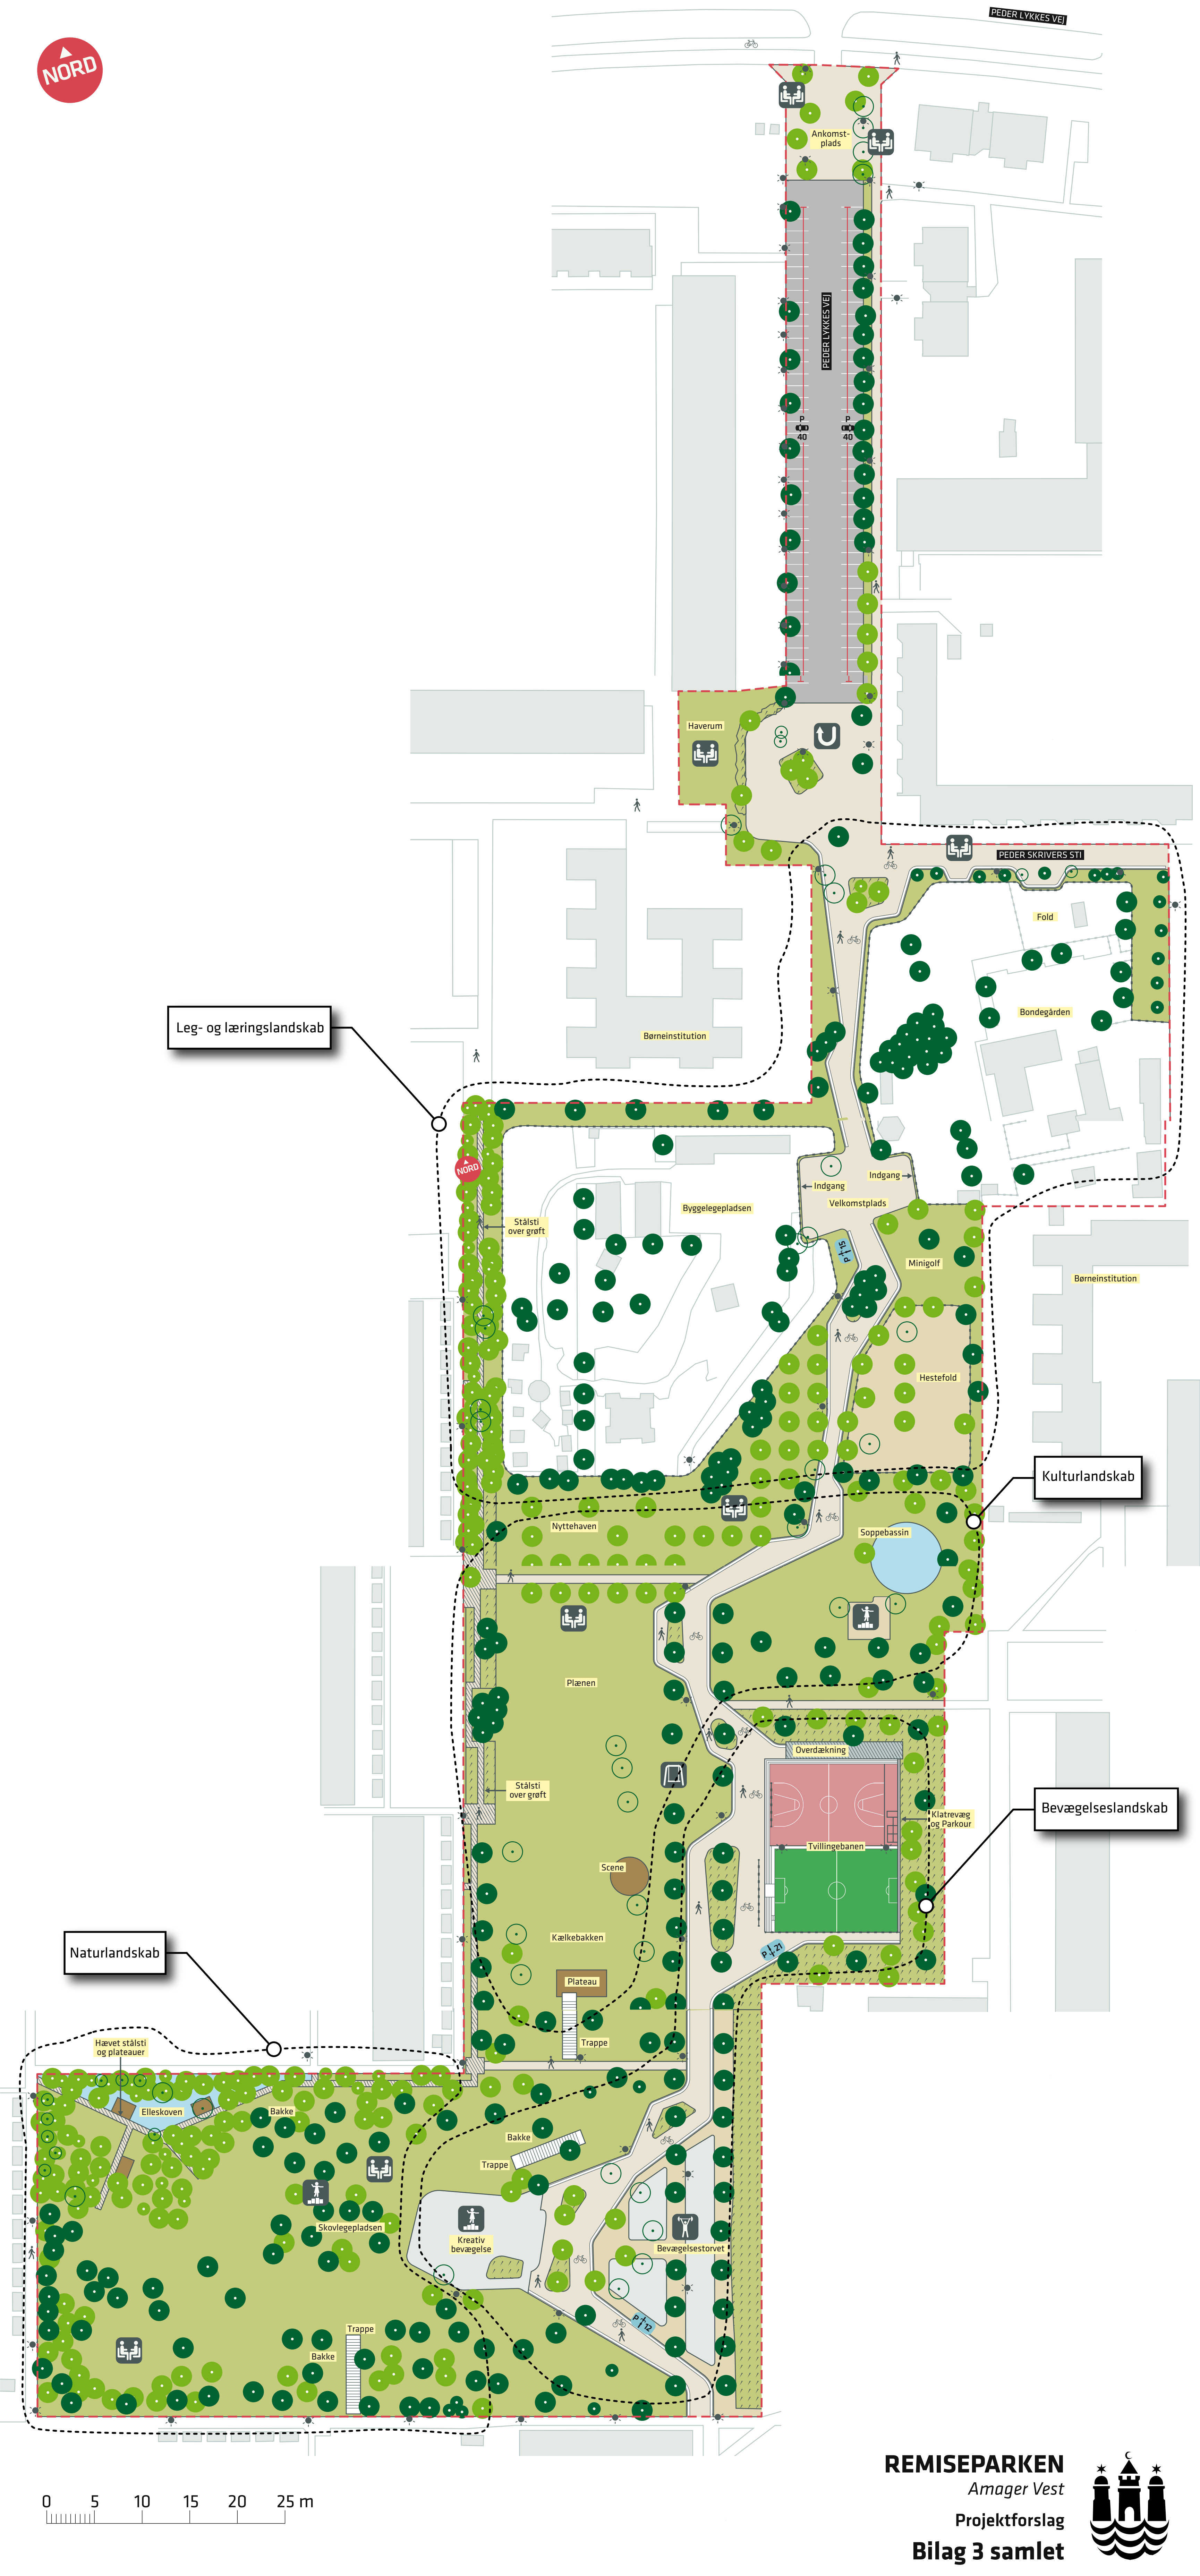

Leg- og læringslandskab

Naturlandskab

Kulturlandskab

Bevægelseslandskab

Ankomst-plads

PEDER LYKKES VEJ

P
40

P
40

0 5 10 15 20 25 m

-  Anlægsområde
-  Belysning
-  Ophold
-  Eksisterende træ (25 stk.)
-  Nyt træ (11 stk.)
-  Træ der fældes (4 stk.)

- Anlægsområde
- Hegn
- Belysning
- Eksisterende træ (55 stk.)
- Nyt træ (15 stk.)
- Træ der fældes (7 stk.)
- Ophold
- Vendeplads

REMISEPARKEN
 Amager Vest
 Projektforslag
Bilag 3B

- Anlægsområde
- Hegn
- Belysning
- Eksisterende træ (65 stk.)
- Nyt træ (114 stk.)
- Træ der fældes (11 stk.)
- Ophold

NORD

0 5 10 15 20 25 m

-  Anlægsområde
-  Eksisterende træ (52 stk.)
-  Nyt træ (31 stk.)
-  Træ der fældes (10 stk.)
-  Hegn
-  Leg
-  Ophold
-  Gynger
-  Belysning

REMISEPARKEN
Amager Vest
Projektforslag
Bilag 3D

- Anlægsområde
- Hegn
- Belysning
- Eksisterende træ (104 stk.)
- Nyt træ (136 stk.)
- Træ der fældes (18 stk.)
- 🧑 Leg
- 🧑🧑 Ophold
- 🧑💪 Fitness

REMISEPARKEN
 Amager Vest
 Projektforslag
Bilag 3E