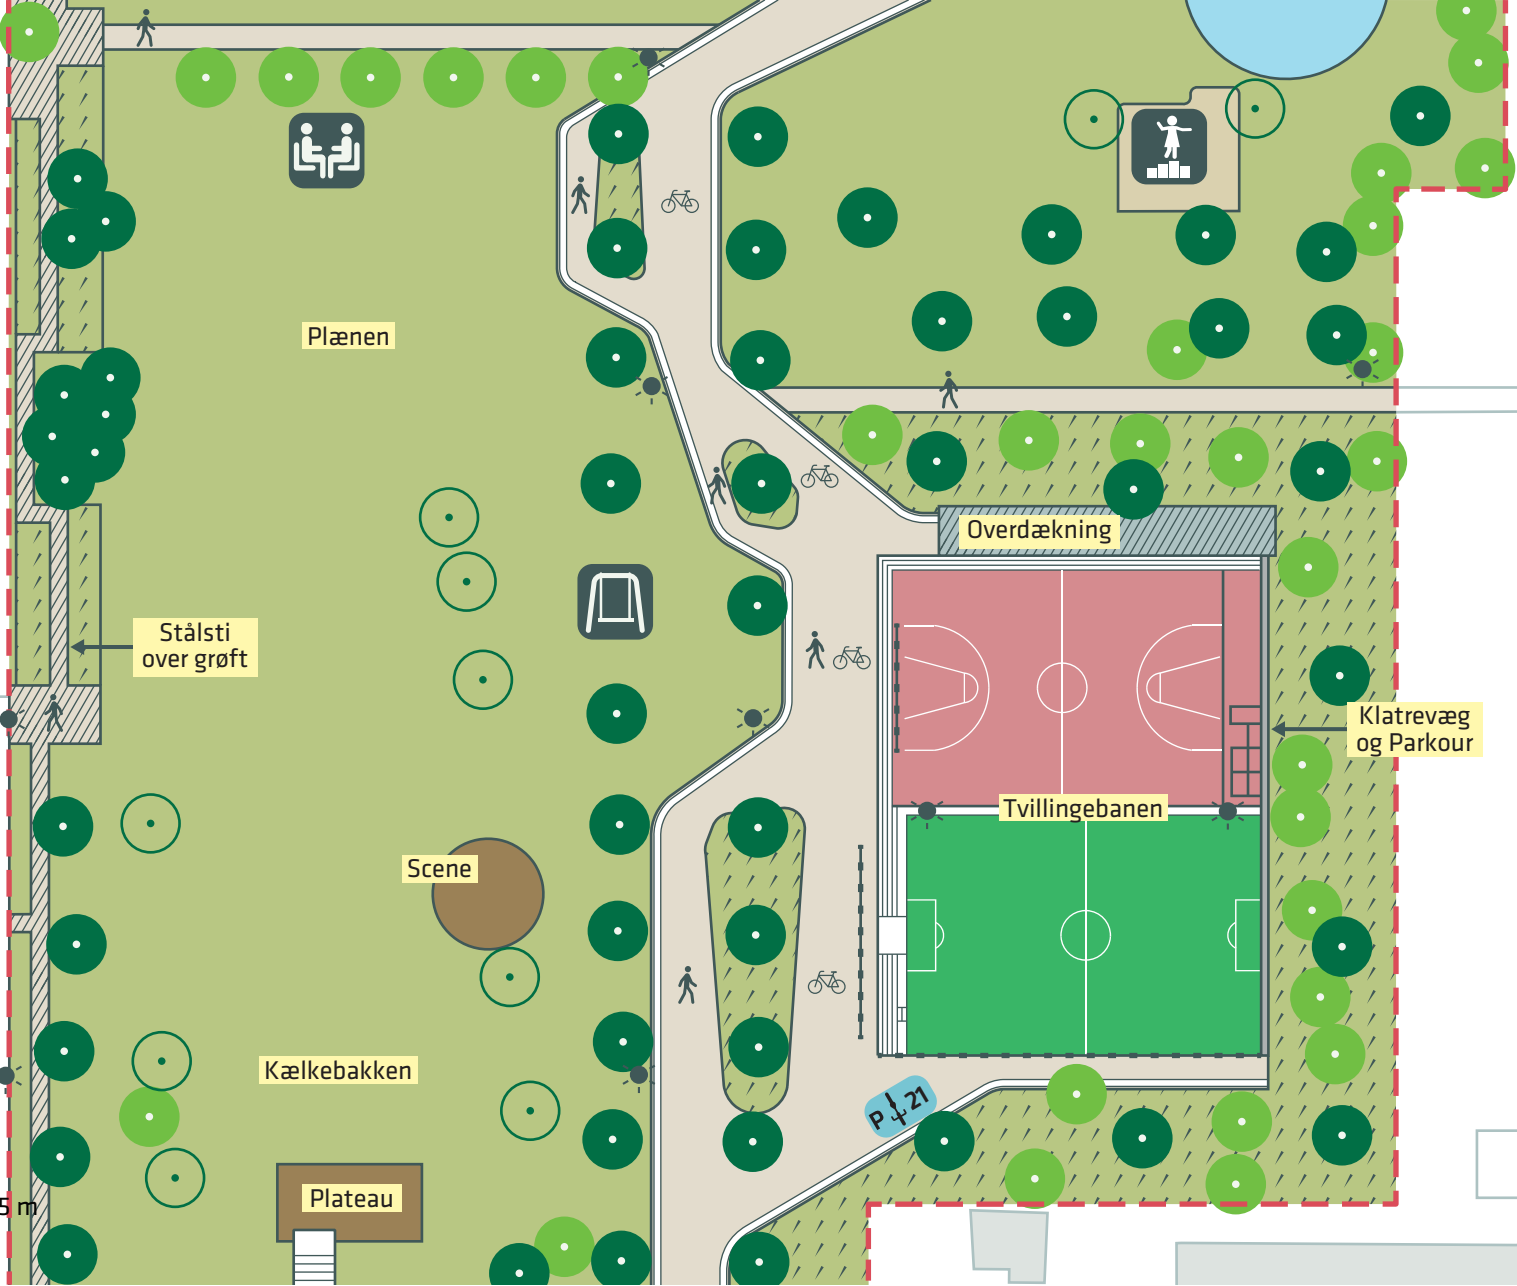

Leg- og læringslandskab

Naturlandskab

Kulturlandskab

Bevægelseslandskab

Ankomst-plads

PEDER LYKKES VEJ

P
40

P
40

0 5 10 15 20 25 m

-  Anlægsområde
-  Belysning
-  Ophold
-  Eksisterende træ (25 stk.)
-  Nyt træ (11 stk.)
-  Træ der fældes (4 stk.)

- Anlægsområde
- Hegn
- Belysning
- Eksisterende træ (55 stk.)
- Nyt træ (15 stk.)
- Træ der fældes (7 stk.)
- Ophold
- Vendeplads

REMISEPARKEN
 Amager Vest
 Projektforslag
Bilag 3B

- Anlægsområde
- Hegn
- Belysning
- Eksisterende træ (65 stk.)
- Nyt træ (114 stk.)
- Træ der fældes (11 stk.)
- Ophold

NORD

0 5 10 15 20 25 m

-  Anlægsområde
-  Eksisterende træ (52 stk.)
-  Nyt træ (31 stk.)
-  Træ der fældes (10 stk.)
-  Hegn
-  Leg
-  Ophold
-  Gynger
-  Belysning

REMISEPARKEN
Amager Vest
Projektforslag
Bilag 3D

- Anlægsområde
- Hegn
- Belysning
- Eksisterende træ (104 stk.)
- Nyt træ (136 stk.)
- Træ der fældes (18 stk.)
- 🧑 Leg
- 🧑🧑 Ophold
- 🧑💪 Fitness

REMISEPARKEN
 Amager Vest
 Projektforslag
Bilag 3E