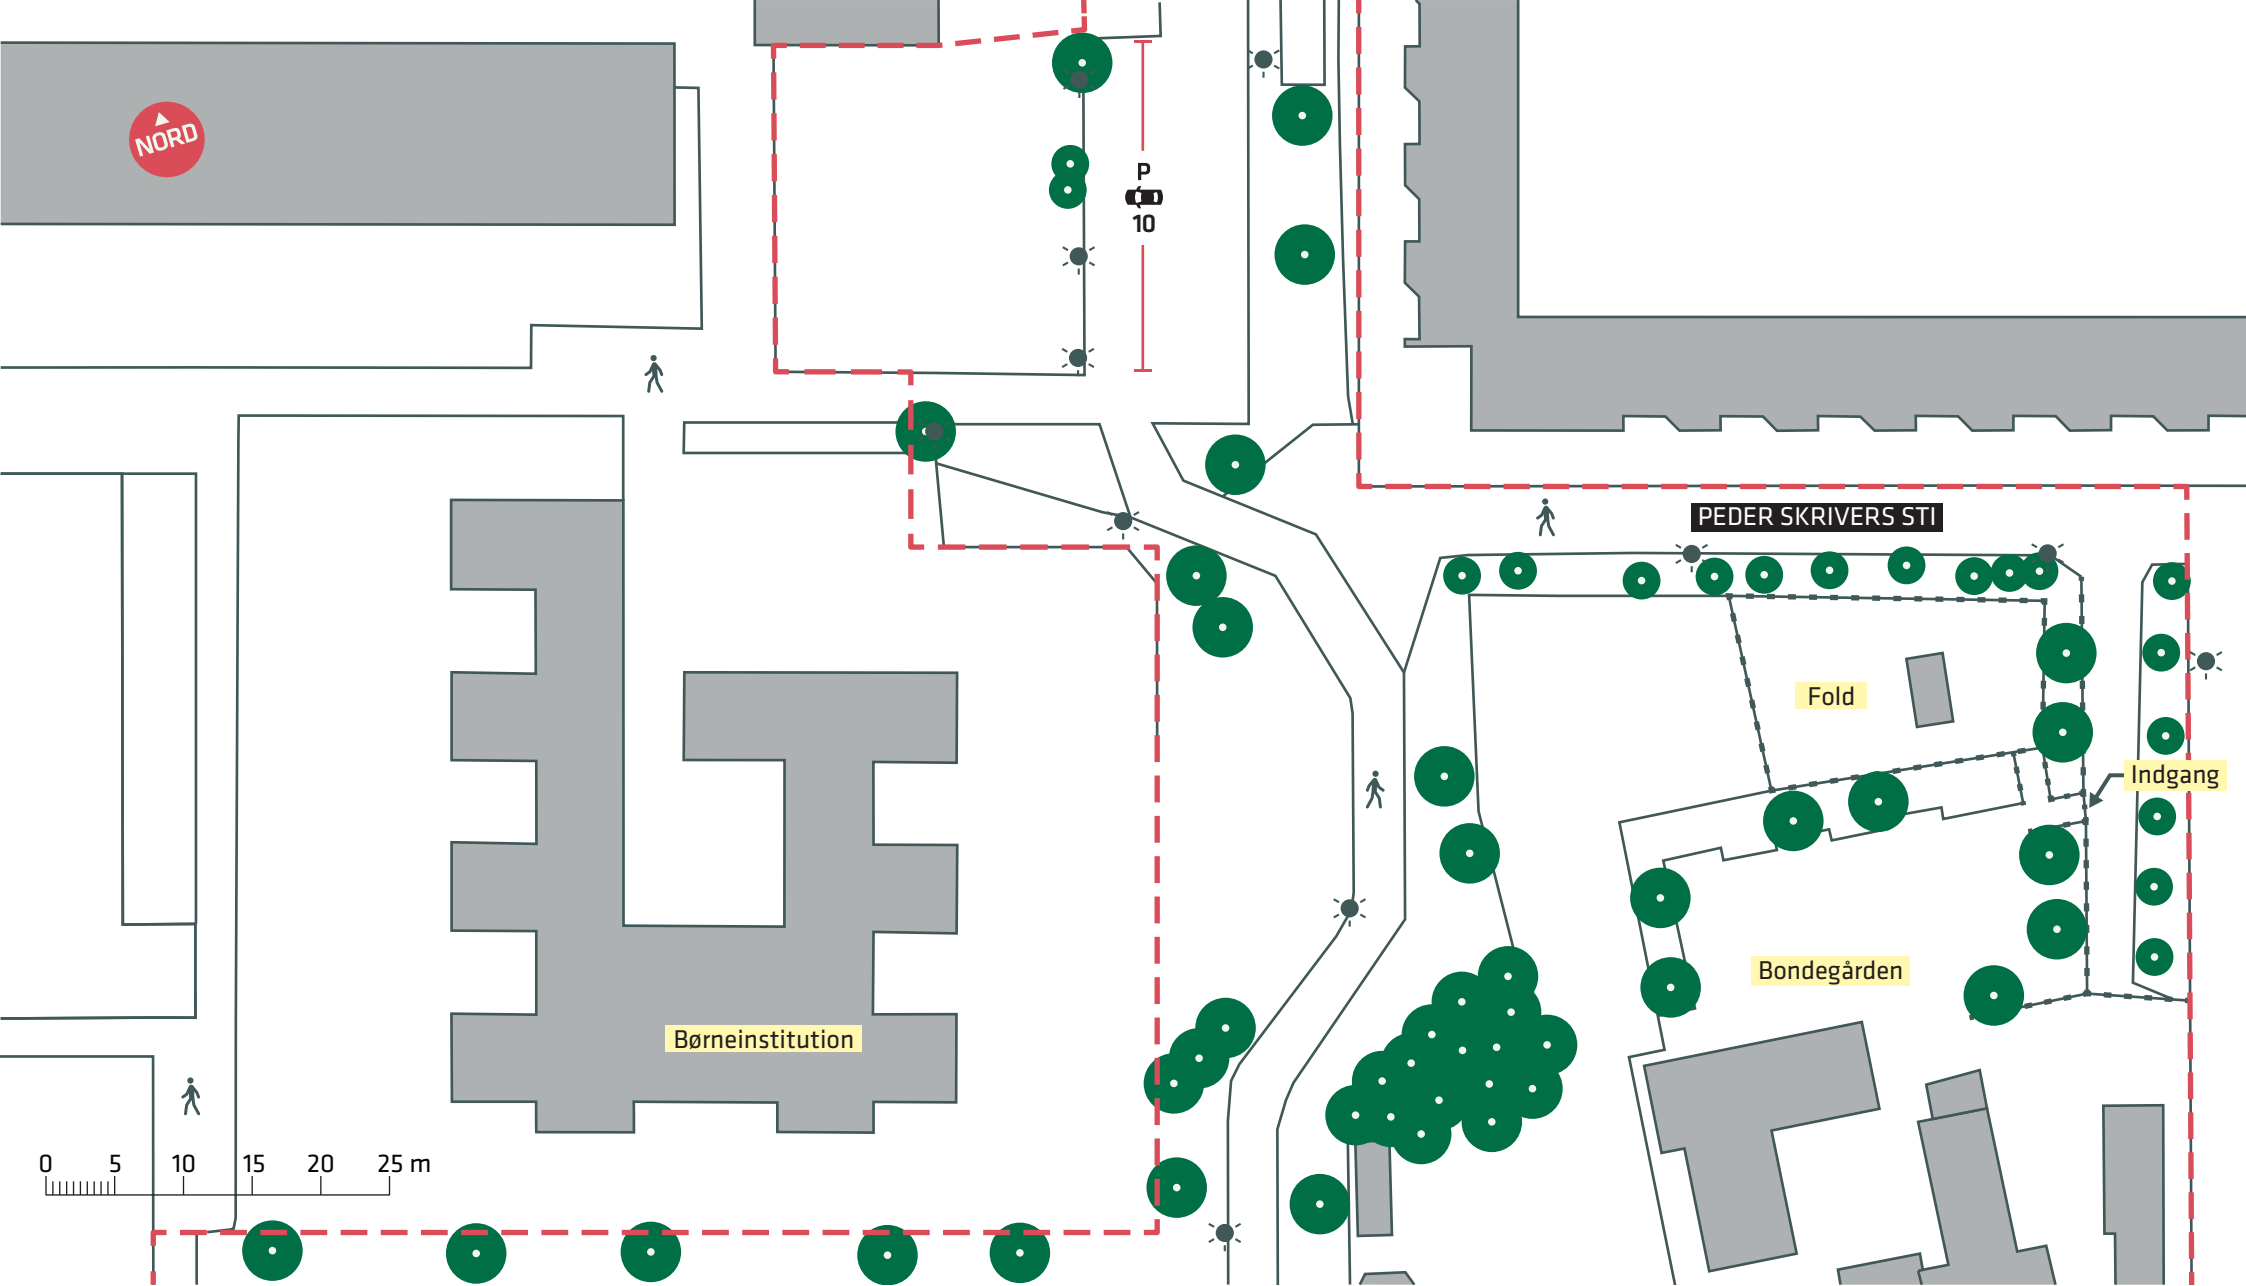

0 5 10 15 20 25 m

--- Anlægsområde ● Træ (29 stk.)

☀ Belysning

REMISEPARKEN
 Amager Vest
 Eksisterende forhold
Bilag 2A

- Anlægsområde
- Hegn
- Træ (62 stk.)
- ☀
 Belysning

REMISEPARKEN
 Amager Vest
 Eksisterende forhold
Bilag 2B

-  Anlægsområde
-  Træ (76 stk.)
-  Hegn
-  Belysning

-  Leg
-  Ophold

REMISEPARKEN
Amager Vest
 Eksisterende forhold
Bilag 2C

- - - Anlægsområde
- Træ (62 stk.)
- Hegn
- ☀ Belysning

REMISEPARKEN
Amager Vest
 Eksisterende forhold
Bilag 2D

NORD

Ridebanen

0 5 10 15 20 25 m

- Anlægsområde
- Træ (122 stk.)
- Hegn
- Belysning
- Leg
- Ophold

REMISEPARKEN
Amager Vest
 Eksisterende forhold
Bilag 2E