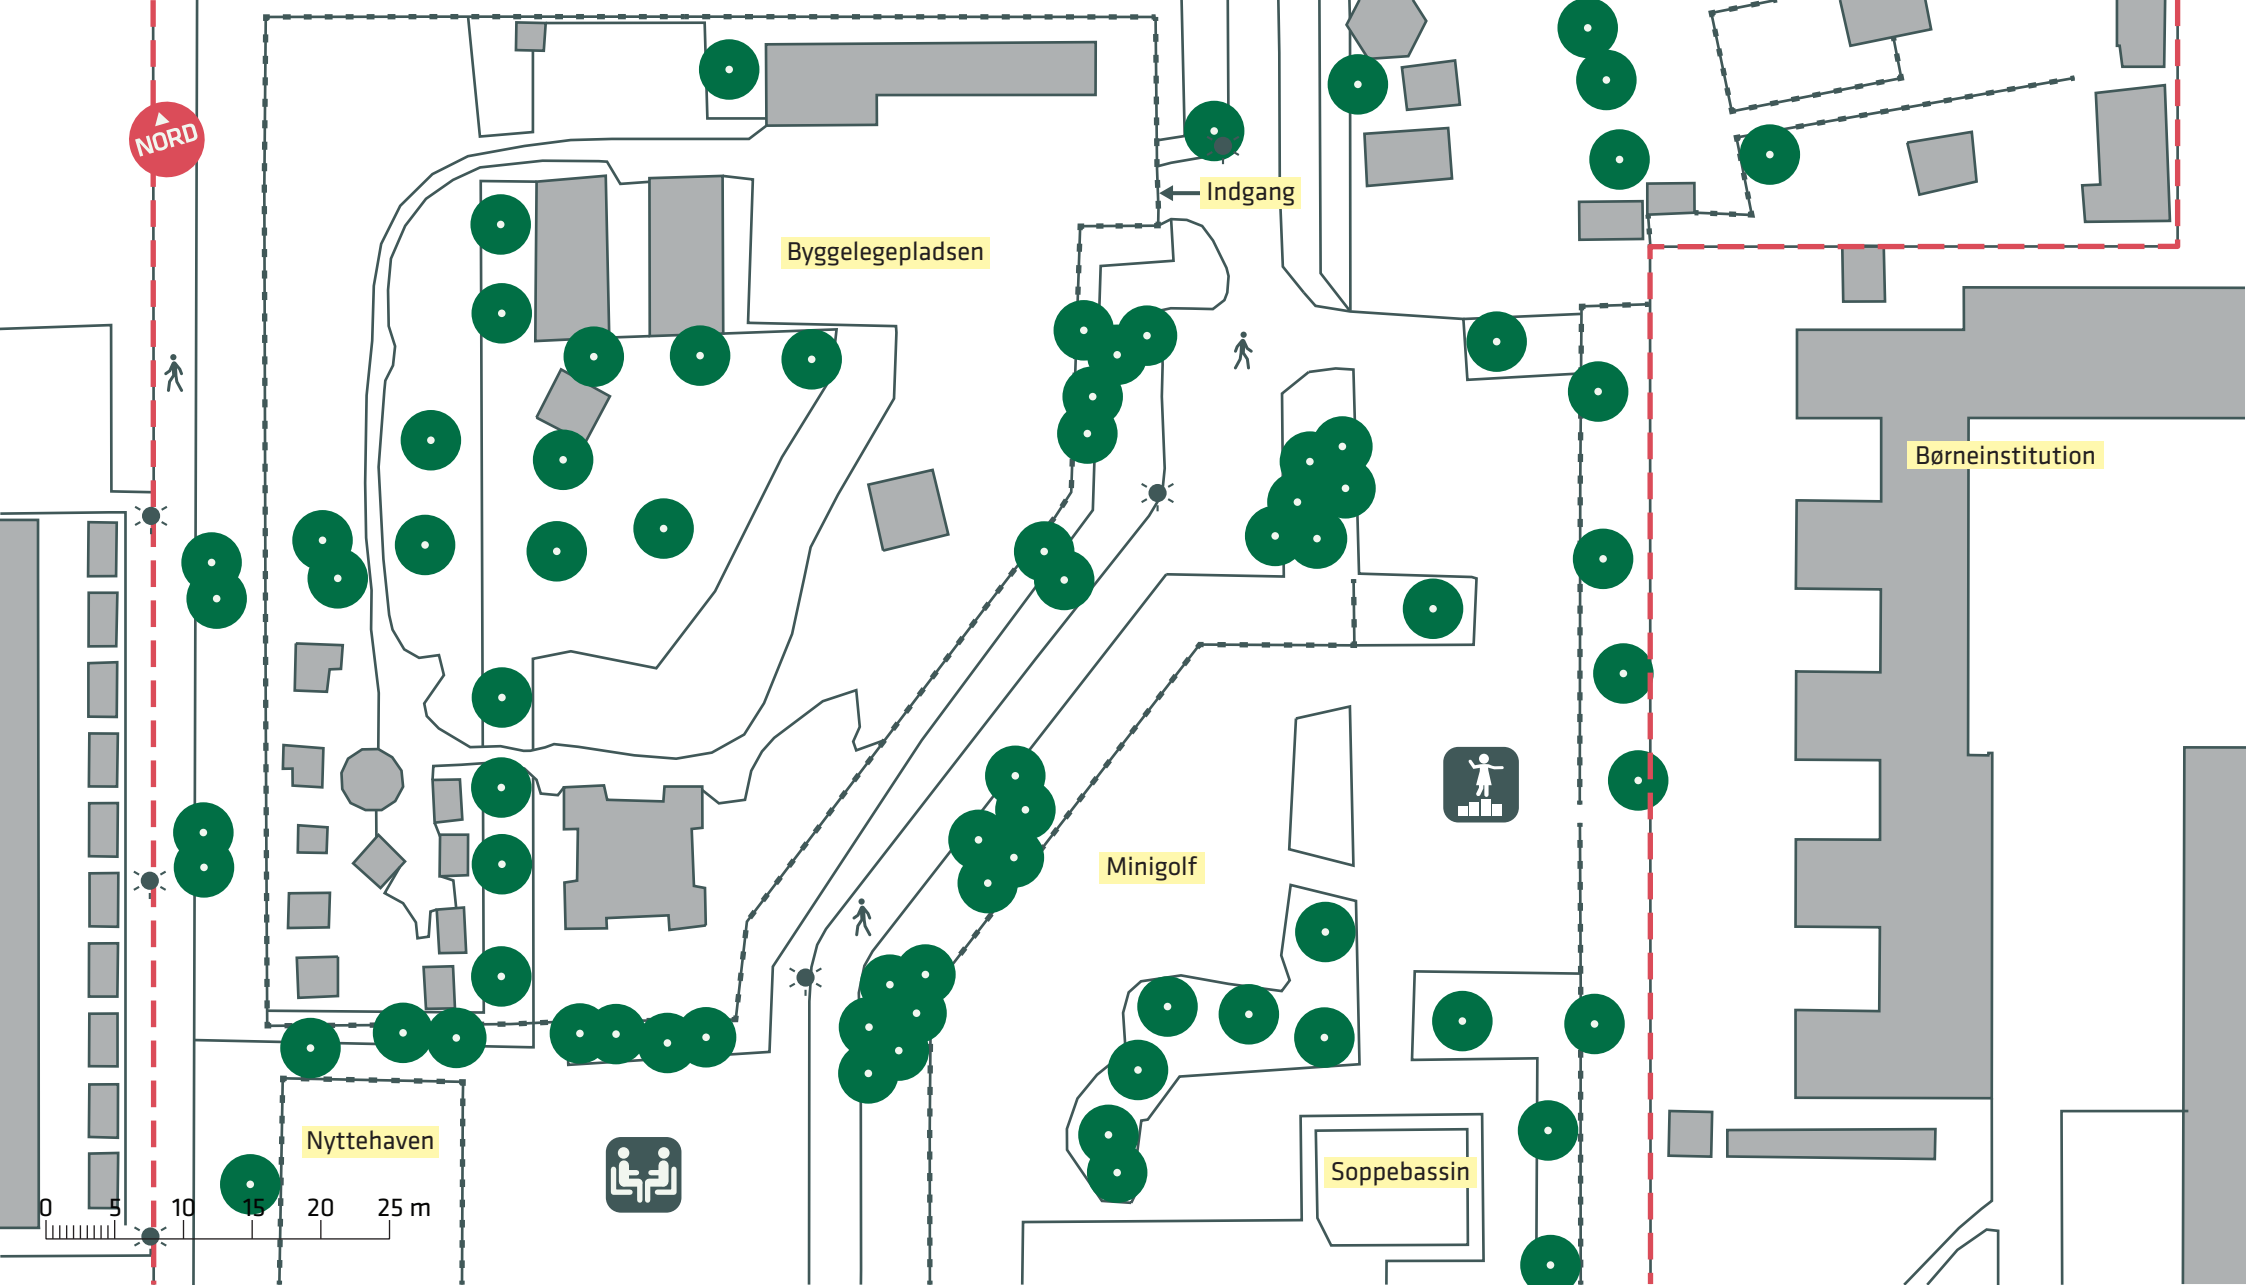

0 5 10 15 20 25 m

--- Anlægsområde ● Træ (29 stk.)

☀ Belysning

REMISEPARKEN
 Amager Vest
 Eksisterende forhold
Bilag 2A

- Anlægsområde
- Hegn
- Træ (62 stk.)
- ☀
 Belysning

REMISEPARKEN
 Amager Vest
 Eksisterende forhold
Bilag 2B

-  Anlægsområde
-  Træ (76 stk.)
-  Hegn
-  Belysning

-  Leg
-  Ophold

REMISEPARKEN
Amager Vest
 Eksisterende forhold
Bilag 2C

- - - Anlægsområde
- Træ (62 stk.)
- Hegn
- ☀ Belysning

REMISEPARKEN
Amager Vest
 Eksisterende forhold
Bilag 2D

NORD

Ridebanen

0 5 10 15 20 25 m

- Anlægsområde
- Træ (122 stk.)
- Hegn
- Belysning
- Leg
- Ophold

REMISEPARKEN
Amager Vest
 Eksisterende forhold
Bilag 2E