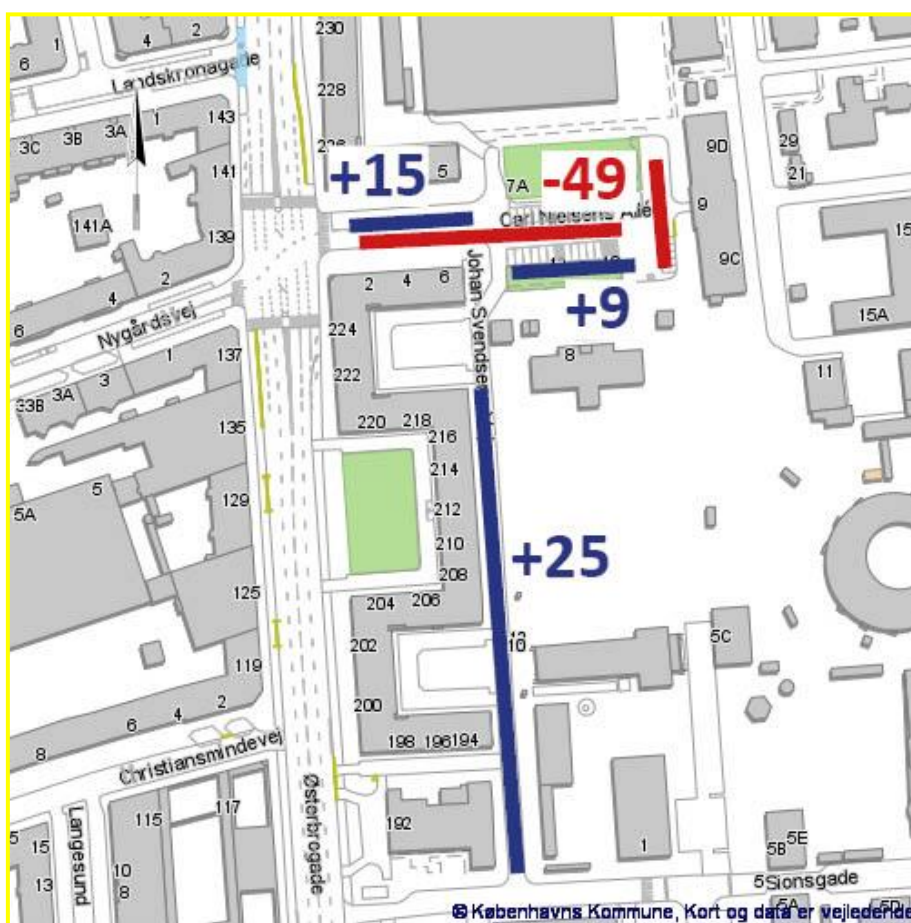

25. oktober 2017

Sagsnr.
2017-0106415

Dokumentnr.
2017-0106415-4

Parkeringsredegørelse Carl Nielsens Alle - Belægningsprocenter

I forbindelse med byrumsprojekt på Carl Nielsen Allé omlægges 49 parkeringspladser. Omlægningen finder sted i gul betalingszone i beboerlicenszone Ydre Østerbro (YØ).

Kortet viser, hvor nedlæggelser og oprettelse af parkering finder sted.

Belægningsprocenter

Der findes i dag 623 parkeringspladser i en gåafstand af 400 m fra projektet. Belægningsprocenterne hen over døgnet var i dette område i foråret 2017 følgende:

Kl.12: 64 %

Kl. 17: 86 %

Kl. 22: 81 %

Omlægningen finder sted i løbet af 2018. Belægningsprocenten efter omlægningen beregnes til at være uændret.

Islands Brygge 37
Postboks 446
2300 København S

EAN nummer
5798009809452