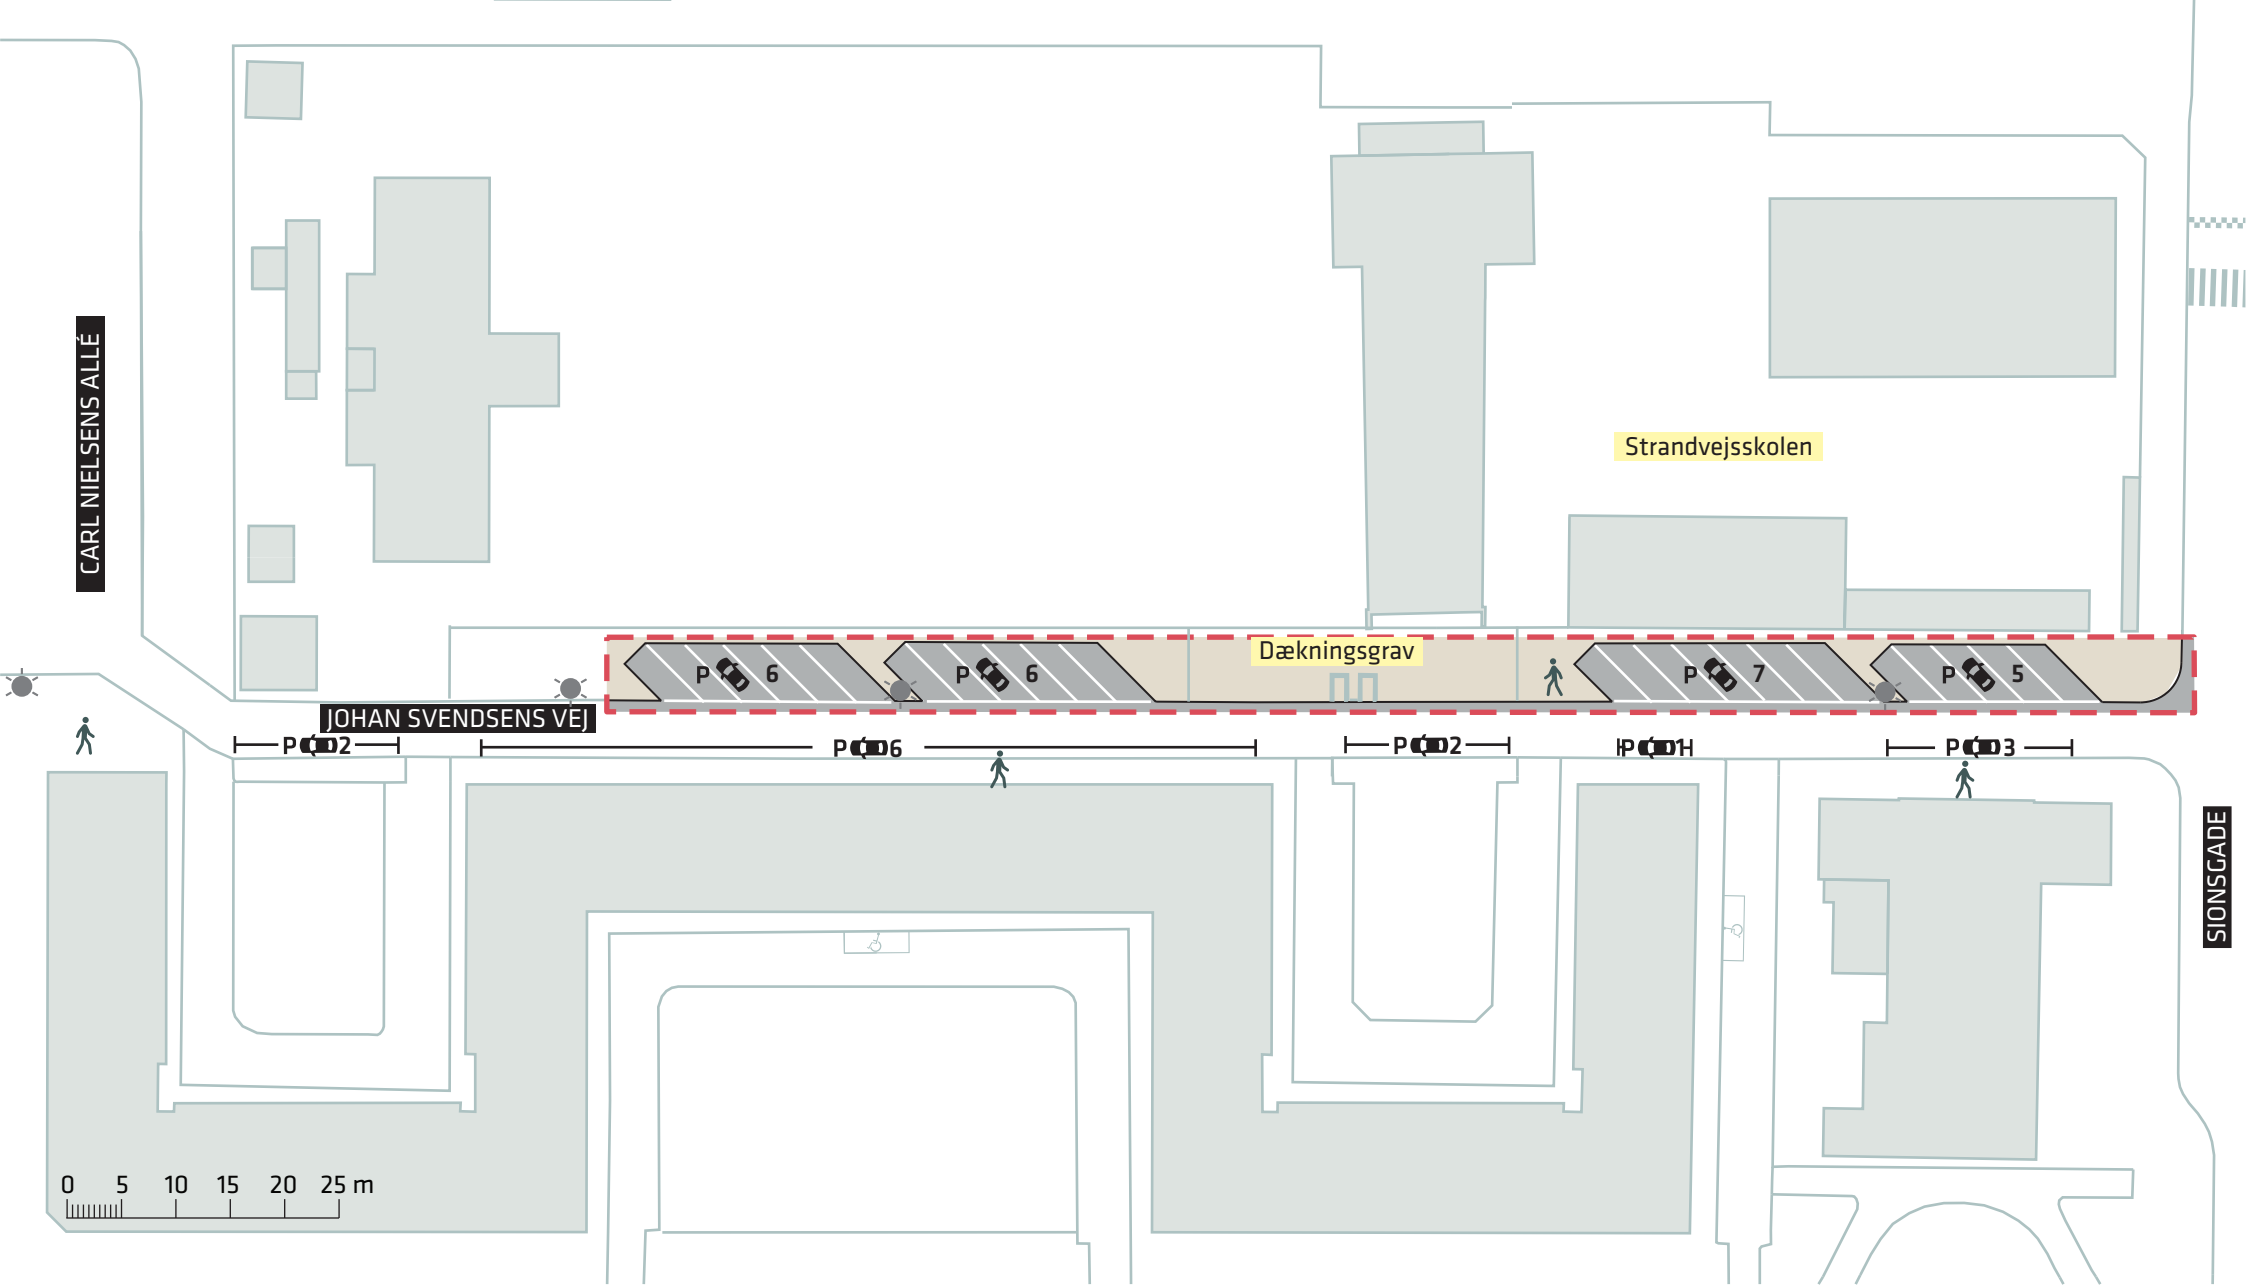

- - - Anlægsområde
- Eks. træ (38 stk.)
- Fældet træ (2 stk)
- Ny beplantning
- ☀ Belysning
- ⌈ Indgang til dækningsgrav

- - - Anlægsområde
- Belysning
- Indgang til dækningsgrav

JOHAN SVENDSEN ALLÉ
 Østerbro
 Projektforslag
Bilag 3B