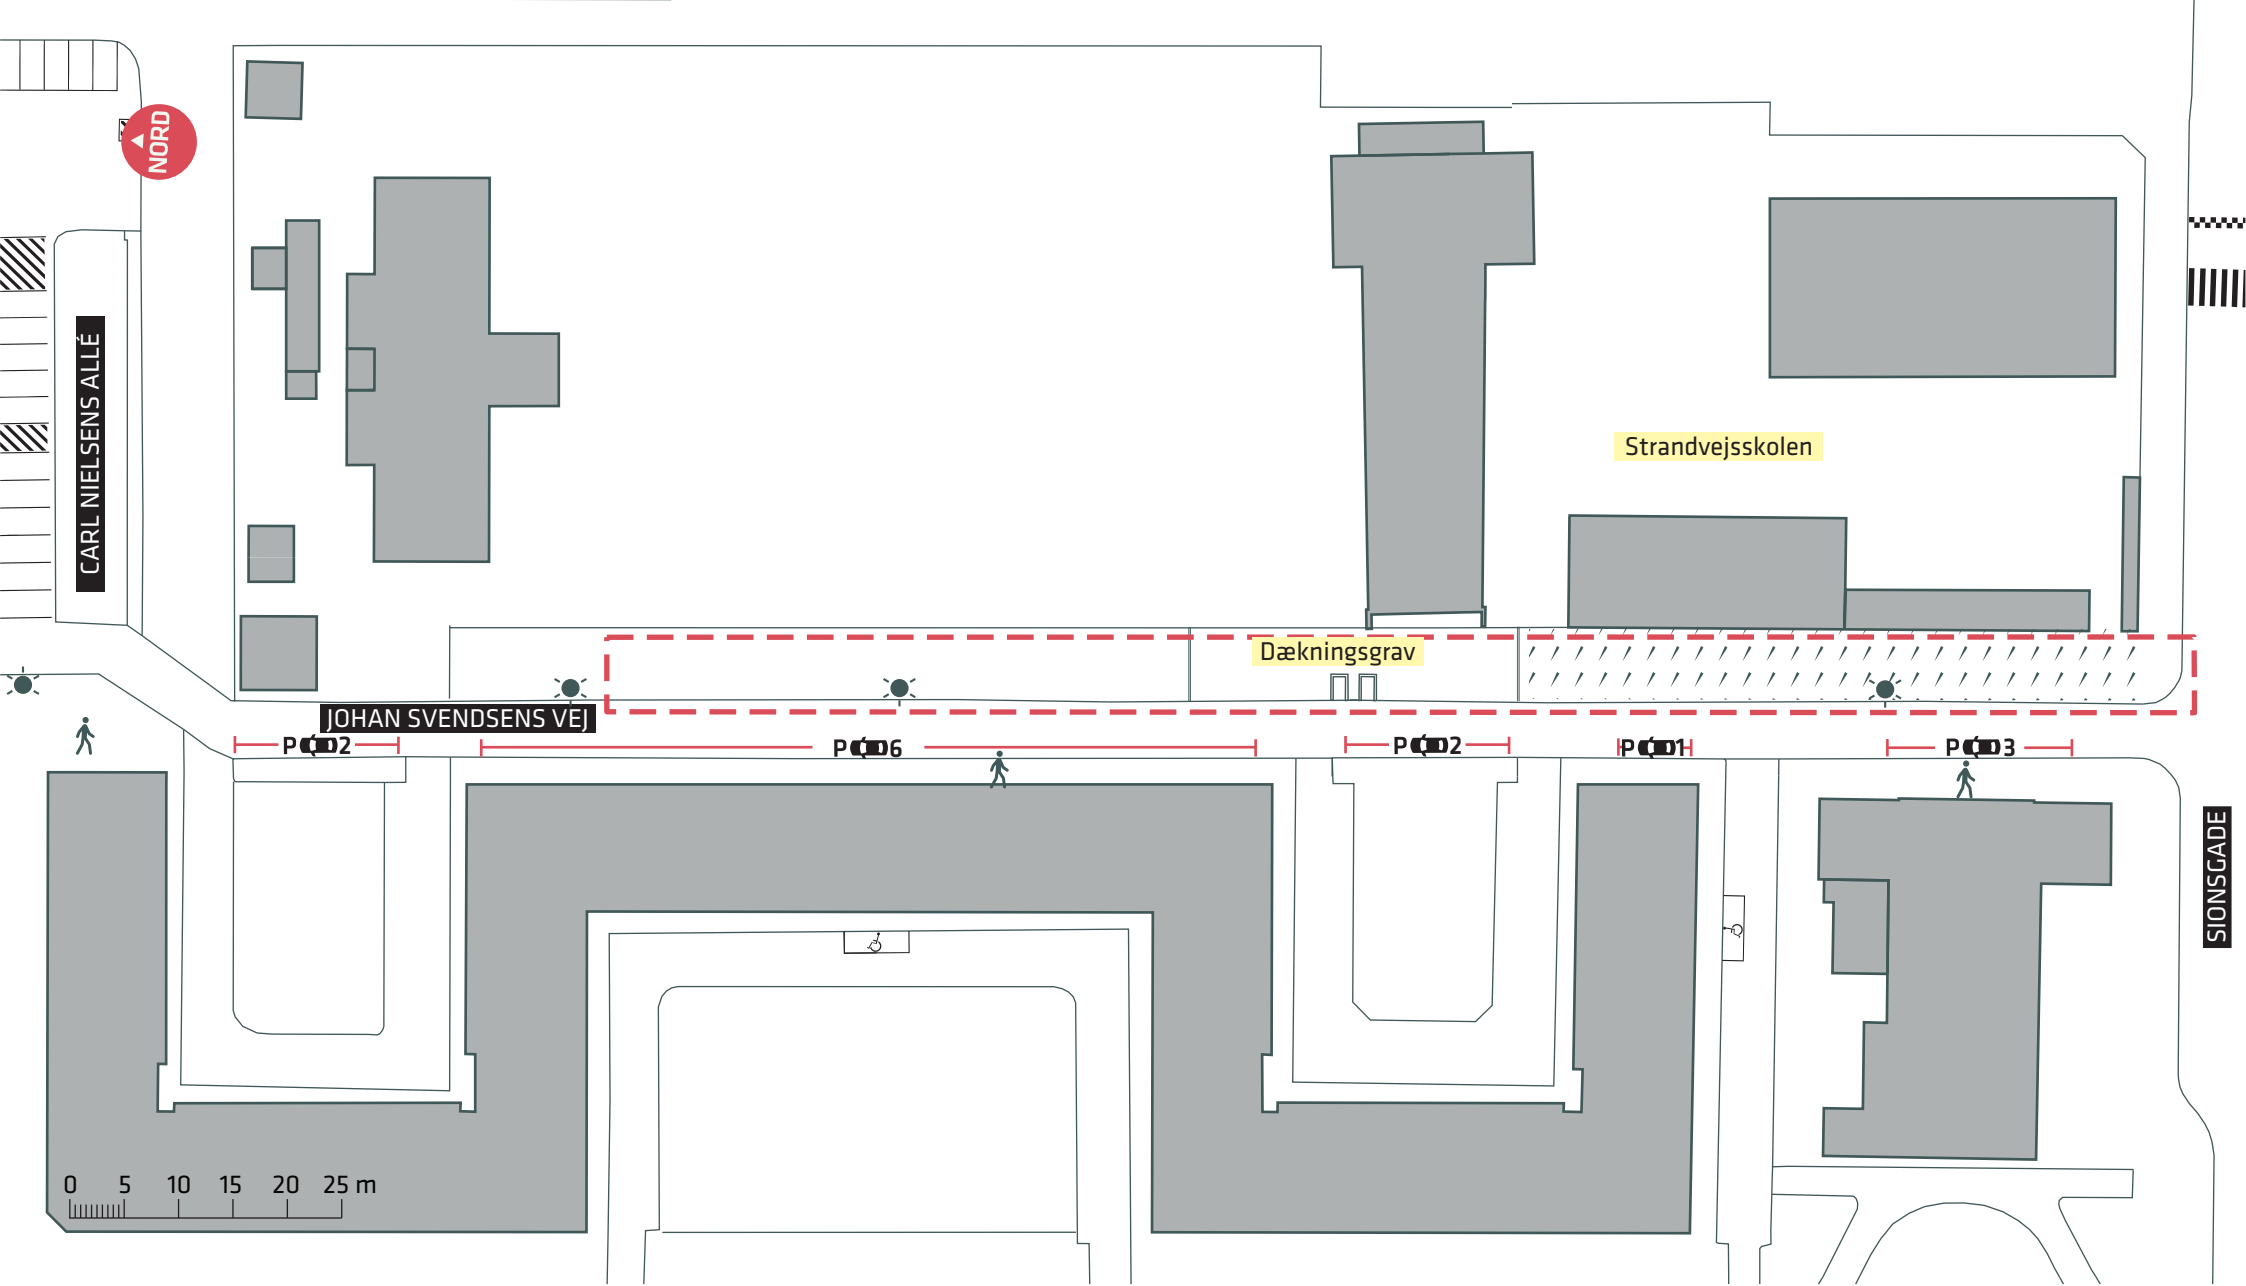

-  Anlægsområde
-  Træ (40 stk.)
-  Krat og selvsåede buske
-  Indgang til dækningsgrav

**CARL NIELSENS ALLÉ**  
 Østerbro  
 Eksisterende forhold  
**Bilag 2A**

-  Anlægsområde
-  Krat og selvsåede buske
-  Belysning

 Indgang til dækningsgrav

**JOHAN SVENDSEN ALLÉ**  
 Østerbro  
 Eksisterende forhold  
**Bilag 2B**