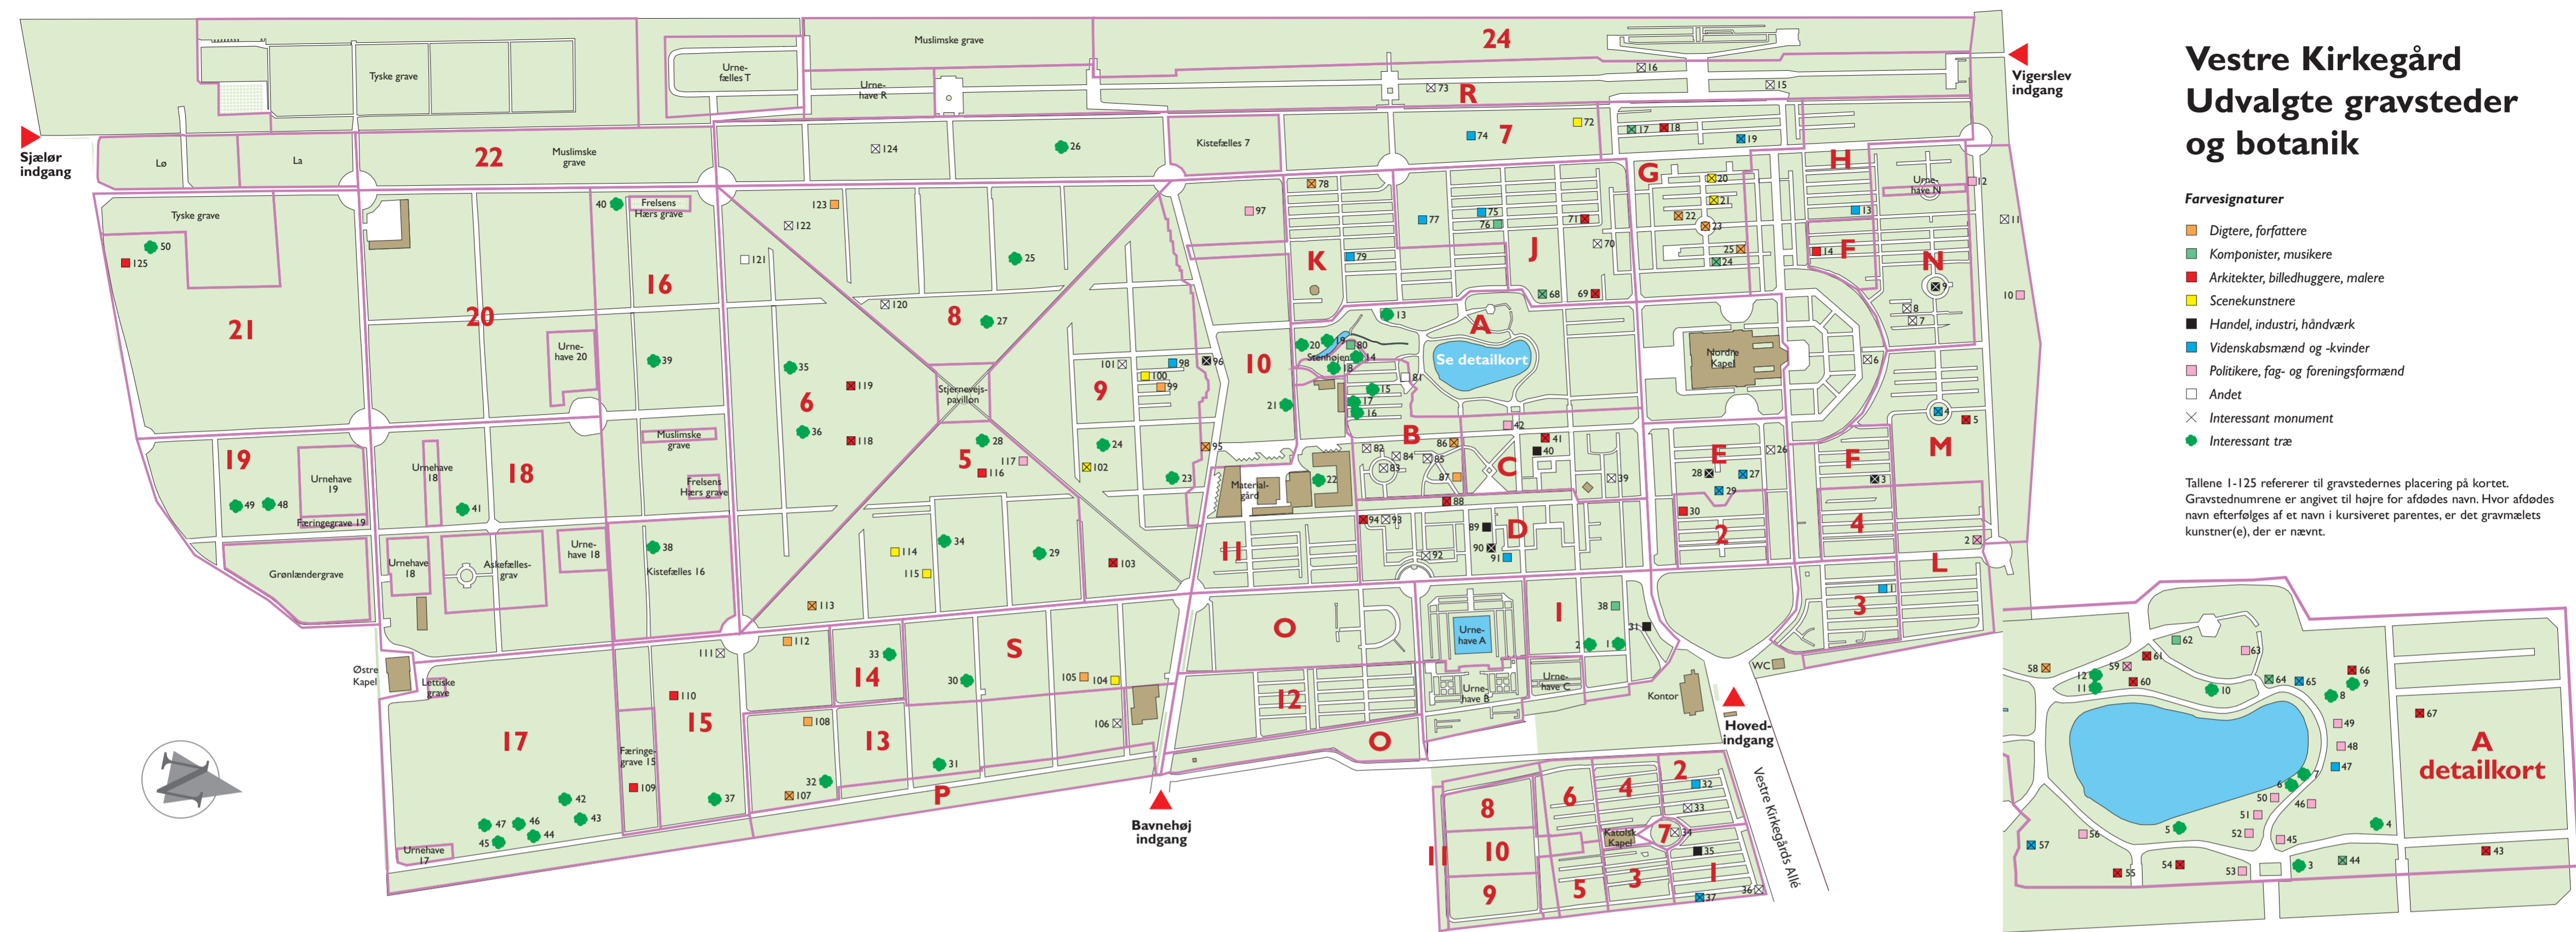

Tallene 1-125 refererer til gravstedernes placering på kortet. Gravstedsnumrene er angivet til højre for afdødes navn. Hvor afdødes navn efterfølges af et navn i kursiveret parentes, er det gravmælets kunstner(e), der er nævnt.